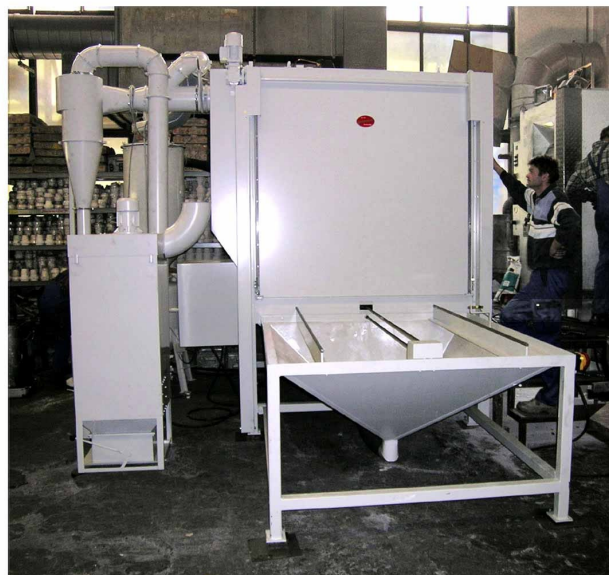

CABINA DE 1.800 LITROS CON PUERTA LATERAL

**Puerta de Guillotina
de apertura superior
motorizada**

**Banco de carga lateral
mesa de giro regulable
y motorizado
capacidad de carga
2 Toneladas**

**Sistema de Arenado a
presion para limpieza
de moldes de grandes
dimensiones**