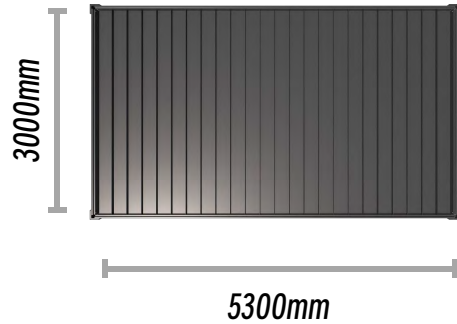

CARPORT PRIME - STØRRELSE