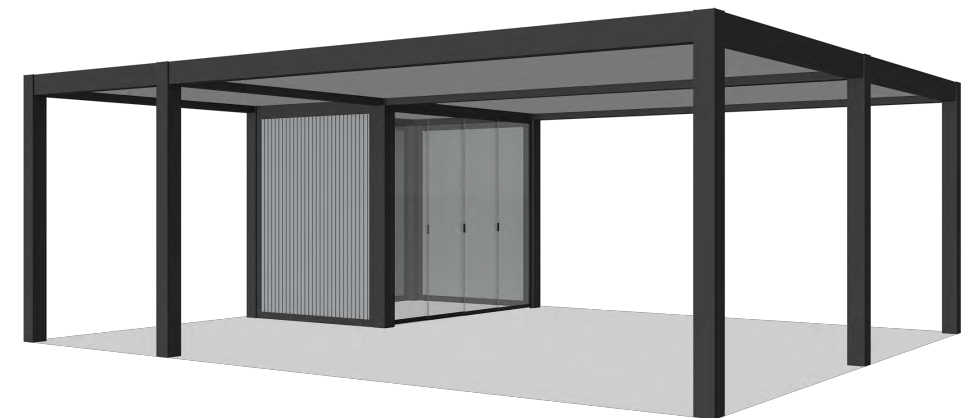

Carport Basic + Carport EXT

Carport Basic + Carport EXT + opbevaring + Structure EXT

OPBEVARINGSFUNKTION

For at have en pæn og ren baghave vil et opbevaringsrum være til stor gavn.

Derfor tilbyder vi et valgfrit komposit havekur som en tilføjelse til carporten.

Glas Skydedør

Døren kan spejlvendtes

Carport Prestige **STANDARD**

- Carport mål: (5300+2000) x 3000 x 2550mm
- Materiale : Aluminum & Galvanized stål
- Vægmodul : Co-extruded komposit (28mm tyk)
- Ben dim : 195x120mm
- Stolpe dim : 150x150mm

Carport Basic

Carport EXT

opbevaring

Structure EXT

Aluminum Color

Trafik Hvid Grafit sort Beige Grå

Komposit farve

Silver Birch Teak Maple Charcoal

Carport Basic + opbevaring (Max størrelse)

CARPORT PRESTIGE STANDARD - MÅL

Carport Basic

*Carport Basic +
Opbevaring*

Carport Basic + Carport EXT

*Carport Basic + Carport EXT + Opbevaring + Struktur EXT +
Struktur EXT*