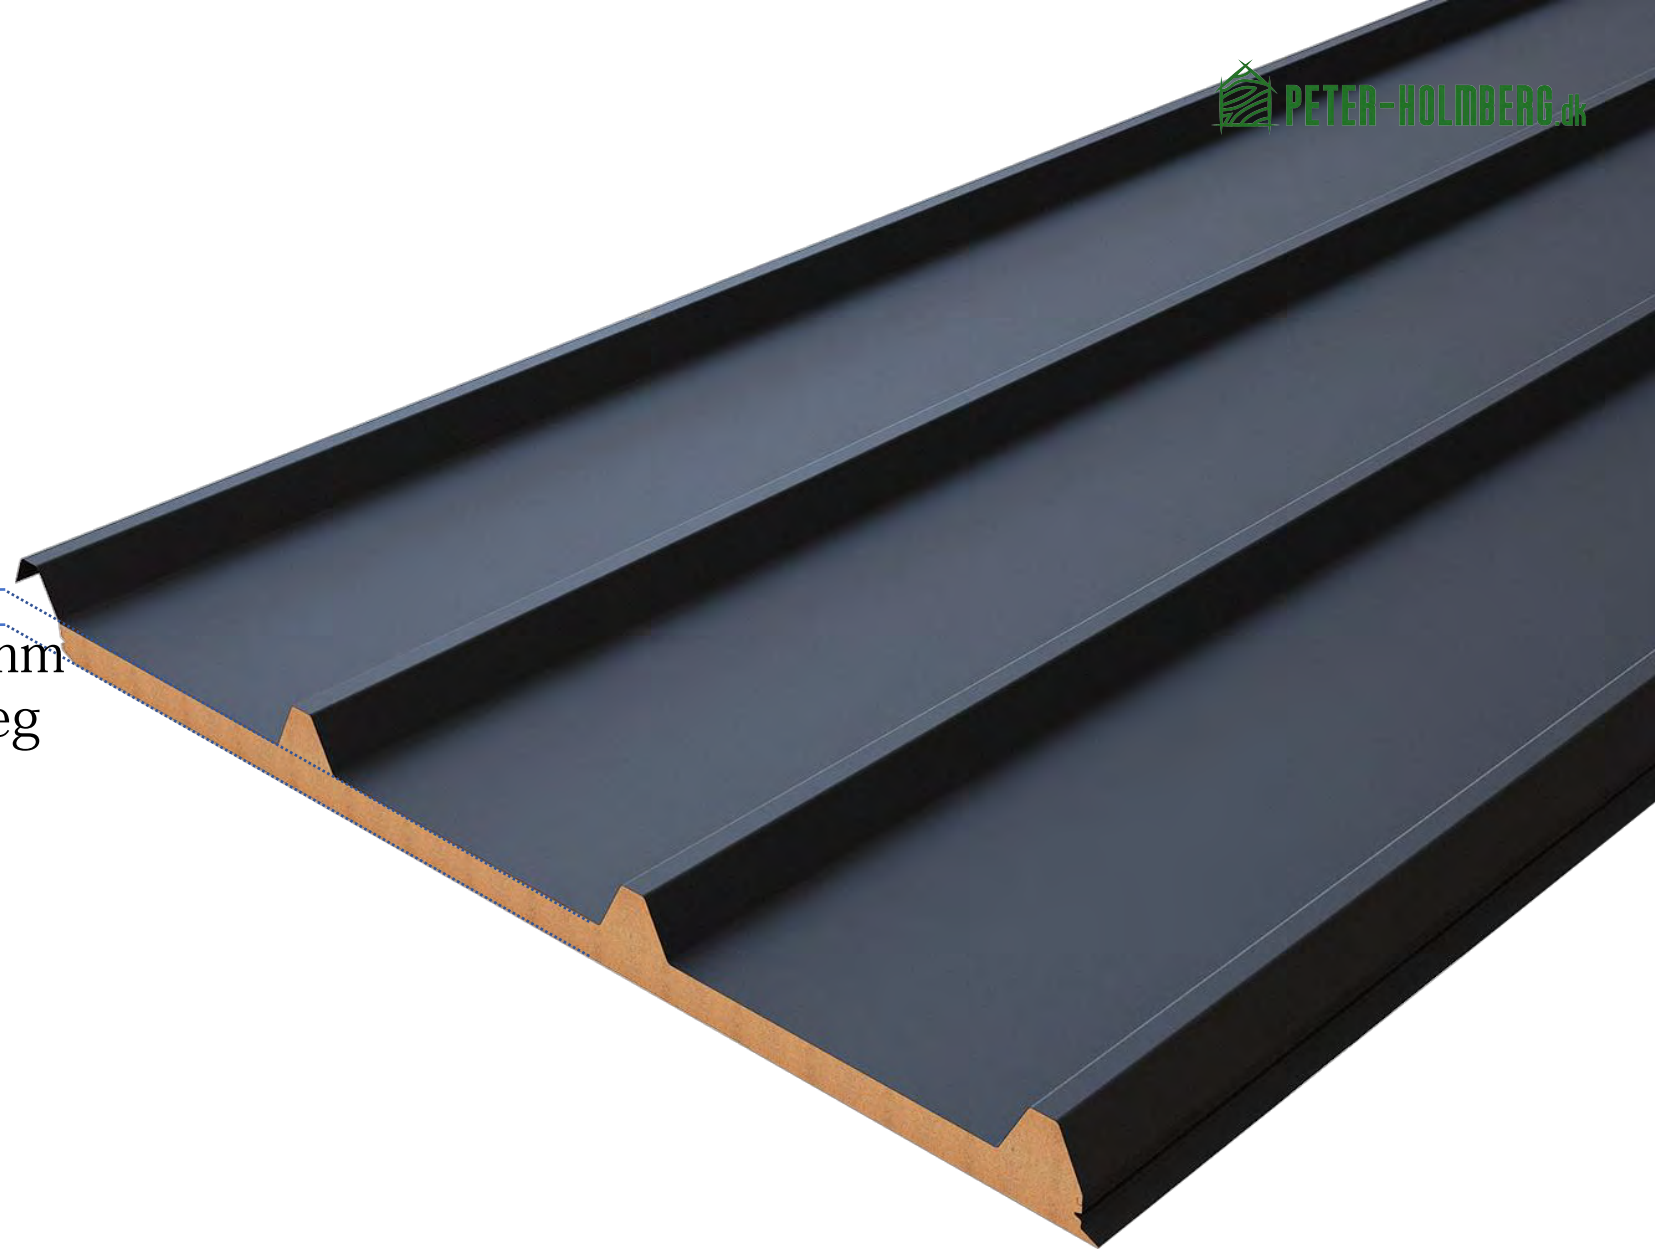

Carport Basic + Carport EXT

Carport Basic + Carport EXT + opbevaring + Structure EXT

OPBEVARINGSFUNKTION

For at have en pæn og ren baghave vil et opbevaringsrum være til stor gavn.

Derfor tilbyder vi et valgfrit komposit havekur som en tilføjelse til carporten.

- 1 *Værktøj*
- 2 *sportsudstyr*
- 3 *haveartikler*
- 4 *til haveentusiaster*

PU FOAMING SANDWICH PANEL

Fremragende isoleringsevne

30 mm tykkelse af PU 180 mm
tykkelse af rødt murstensvæg

Høj bæreevne

80kg/m²

AFLØBSSYSTEM

- Indbygget afløbssystem i konstruktionen for at gøre pergolaens ramme pæn og ryddelig som helhed
- Trough-systemet leder vandet ned i nedløbsrøret uden sprøjt
- Fire afløb for at dræne vandet, så du ikke behøver at bekymre dig om tunge regnvejrsdage