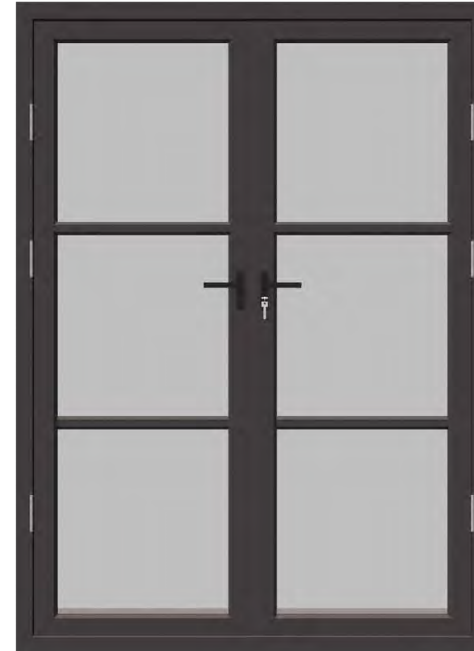

TILBEHØR

Glas Skydedør

*Dobbelt dør med
glasvindue*

Fransk glasdobbelt dør

Vinduer

WPC Lister

WPC Vægpanel

Lodret skærm