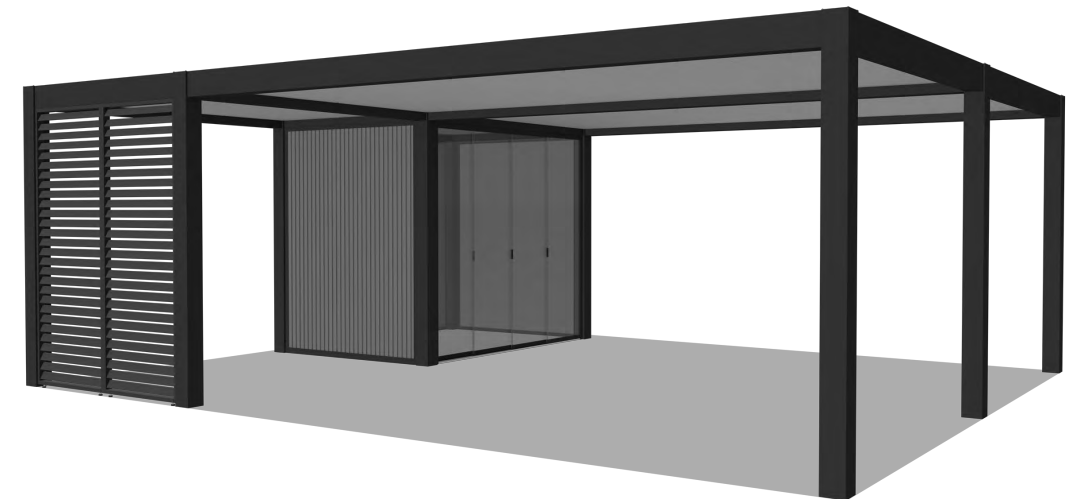

Carport Basic + Carport EXT

Carport Basic + Carport EXT + opbevaring + Structure EXT

OPBEVARINGSFUNKTION

For at have en pæn og ren baghave vil et opbevaringsrum være til stor gavn.

Derfor tilbyder vi et valgfrit komposit havekur som en tilføjelse til carporten.

Carport Basic - 5800

Carport EXT - 5800

Opbevaring

Structure EXT

Aluminum Farve

Traffic White Graphite Black Beige Grey

WPC farve

Silver Birch Teak Maple Charcoal

Carport Basic + Opbevaring Diagram (Mak Størrelse)

CARPORT PRESTIGE MAX - SIZE

CARPORT PRESTIGE MAX - STØRRELSE

Carport Basic

*Carport Basic +
Opbevaring*

Carport Basic + Carport EXT

Carport Basic + Carport EXT + Opbevaring + Struktur EXT