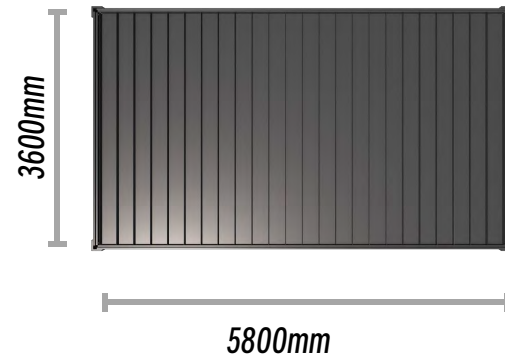

CARPORT PRESTIGE STANDARD - STØRELSE

Carport Prestige MAX

- Carport Mål : (5800+2000) x 3600 x 2550mm
- Materiale: Aluminium & Galvaniser stål & WPC
- Væg Panel : 28mm belagt komposit
- Ben dim : 195x120mm
- Stolpe dim: 150x150mm

Carport Basic - 5800

Carport EXT - 5800

Opbevaring

Structure EXT

Aluminum Farve

Traffic White Graphite Black Beige Grey

WPC farve

Silver Birch Teak Maple Charcoal

Carport Basic + Opbevaring Diagram (Mak Størrelse)

CARPORT PRESTIGE MAX - SIZE

CARPORT PRESTIGE MAX - STØRRELSE

Carport Basic

*Carport Basic +
Opbevaring*

Carport Basic + Carport EXT

Carport Basic + Carport EXT + Opbevaring + Struktur EXT