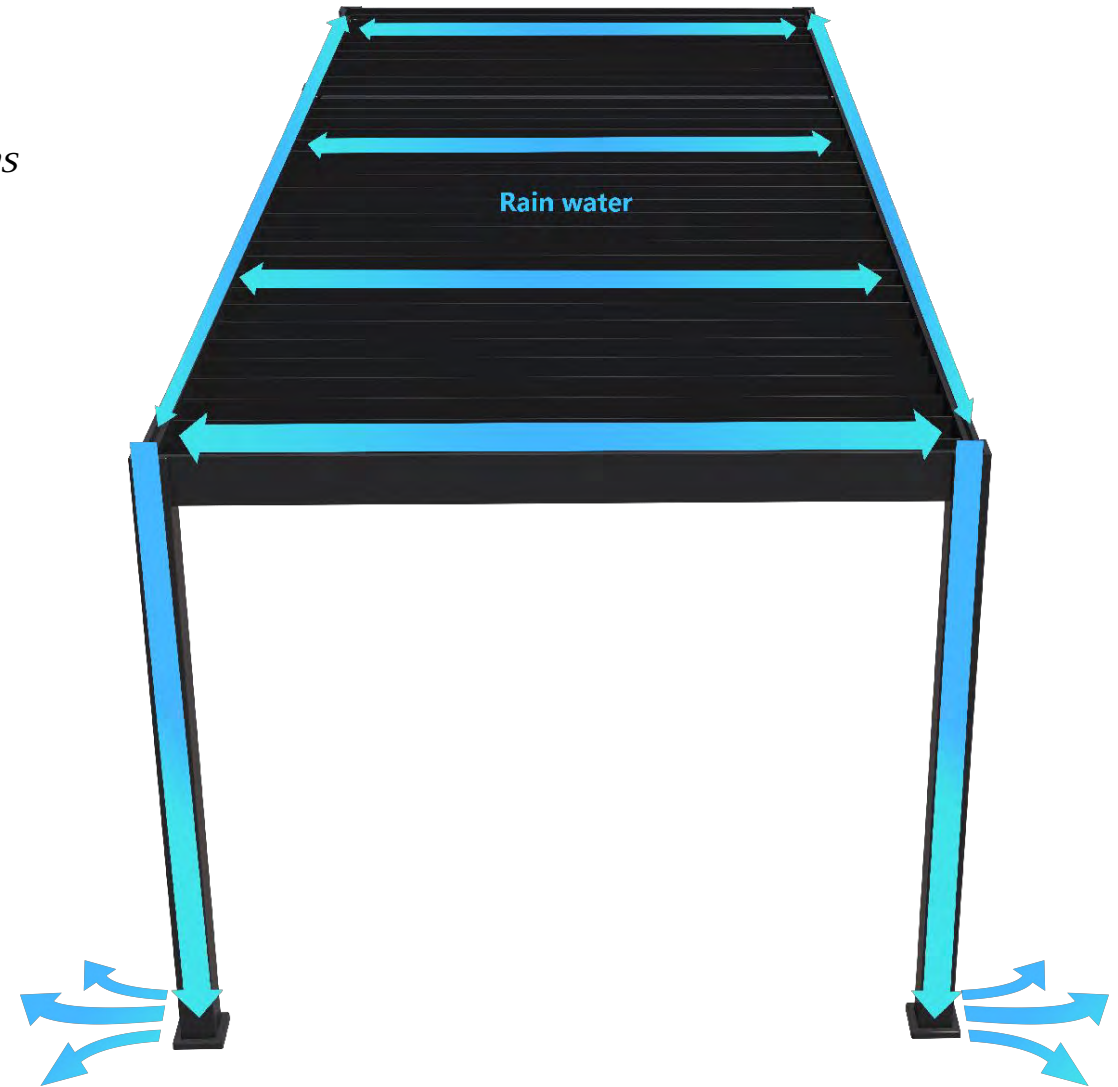

Carport Basic + Carport EXT

Carport Basic + Carport EXT + opbevaring + Structure EXT

OPBEVARINGSFUNKTION

For at have en pæn og ren baghave vil et opbevaringsrum være til stor gavn.

Derfor tilbyder vi et valgfrit komposit havekur som en tilføjelse til carporten.

- 1 *Værktøj*
- 2 *sportsudstyr*
- 3 *haveartikler*
- 4 *til haveentusiaster*

PU FOAMING SANDWICH PANEL

Fremragende isoleringsevne

30 mm tykkelse af PU 180 mm
tykkelse af rødt murstensvæg

Høj bæreevne

80kg/m²

AFLØBSSYSTEM

- Indbygget afløbssystem i konstruktionen for at gøre pergolaens ramme pæn og ryddelig som helhed
- Trough-systemet leder vandet ned i nedløbsrøret uden sprøjt
- Fire afløb for at dræne vandet, så du ikke behøver at bekymre dig om tunge regnvejrsdage