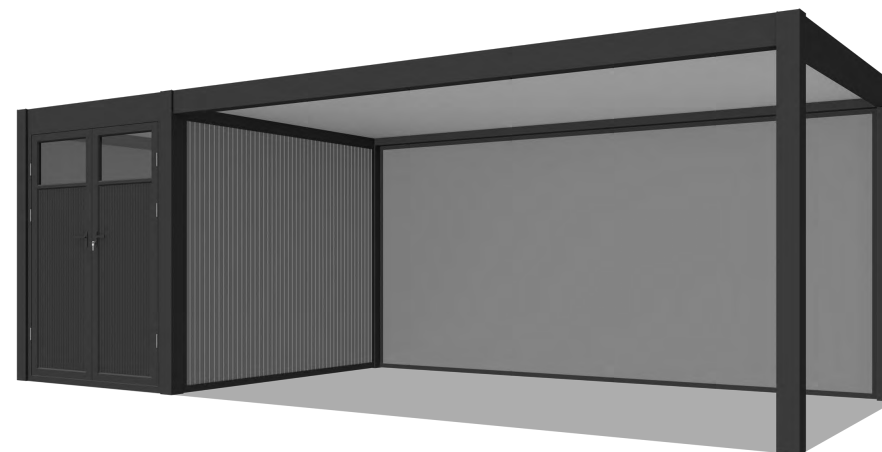

Carport Prime

- Carport størrelse: (5300+2000) x 3000 x 2550 mm
- Materiale: Aluminium & Galvaniseret stål
- Vægpanel: Co-ekstruderet sammensat (28 mm tykt)
- Bjælke størrelse: 195x95 mm
- Stolpestørrelse: 136x136 mm

Carport Basic + Opbevaring