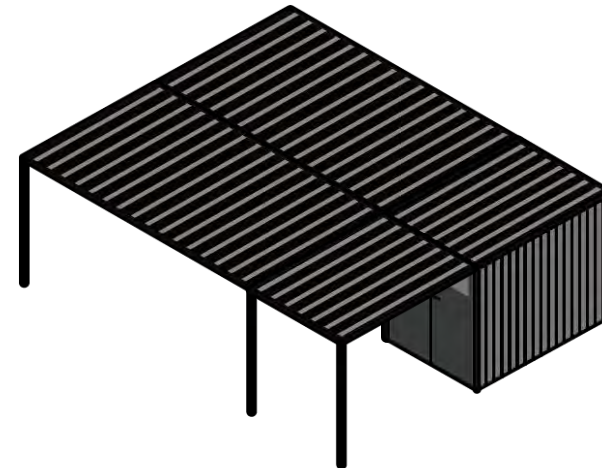

Carport Basic

Carport EXT

opbevaring

Structure EXT

Aluminum Color

Trafik Hvid Grafit sort Beige Grå

Komposit farve

Silver Birch Teak Maple Charcoal

Carport Basic + opbevaring (Max størrelse)

CARPORT PRESTIGE STANDARD - MÅL

Carport Basic

*Carport Basic +
Opbevaring*

Carport Basic + Carport EXT

*Carport Basic + Carport EXT + Opbevaring + Struktur EXT +
Struktur EXT*