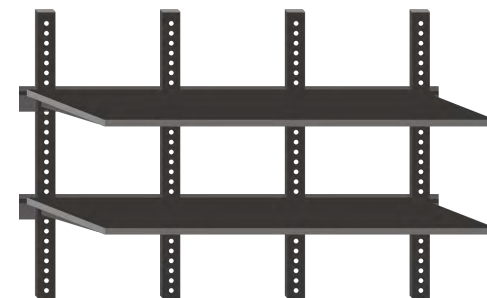

OPBEVARINGS TILBEHØR

- Hylder