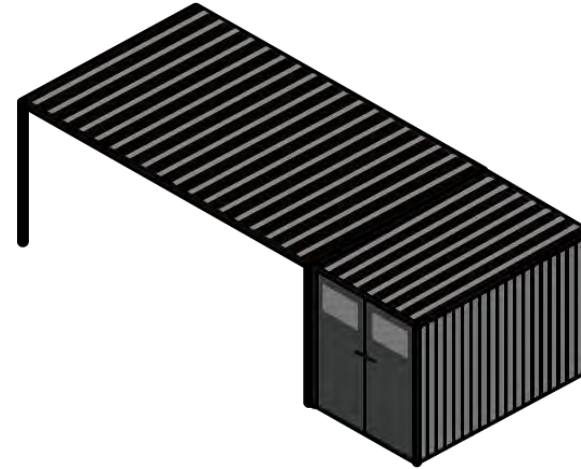

Ved at kombinere et haveskur med vores carport gør vi det til mere end bare en carport, men en praktisk forlængelse af dit hus, som giver nem adgang til din daglige haveaktiviteter.

Desuden er der i øjeblikket en løsning med solpaneler under udvikling. Ved at have dette bliver din carport ikke kun en beskyttelse for din bil, men også en energistation for både din bil og dit hus.

Carport Basic + Carport EXT

Carport Basic + Carport EXT + opbevaring + Structure EXT

OPBEVARINGSFUNKTION

For at have en pæn og ren baghave vil et opbevaringsrum være til stor gavn.

Derfor tilbyder vi et valgfrit komposit havekur som en tilføjelse til carporten.

Carport Basic + Opbevaring Diagram (Mak Størrelse)

CARPORT PRESTIGE MAX - SIZE

CARPORT PRESTIGE MAX - STØRRELSE

Carport Basic

*Carport Basic +
Opbevaring*

Carport Basic + Carport EXT

Carport Basic + Carport EXT + Opbevaring + Struktur EXT