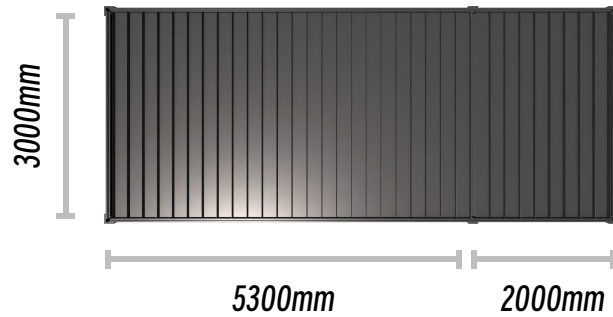

Carport Prime

- Carport størrelse: (5300+2000) x 3000 x 2550 mm
- Materiale: Aluminium & Galvaniseret stål
- Vægpanel: Co-ekstruderet sammensat (28 mm tykt)
- Bjælke størrelse: 195x95 mm
- Stolpestørrelse: 136x136 mm

Opbevaring

CARPORT PRIME - STØRRELSE

CARPORT PRESTIGE

PRESTIGE - EXPANSION VIEW

Ben
195x120mm

Stolpe
150x1150mm

*PU Foaming
Sandwich Panel*

*Co-extruded
komposit*
186X28 mm

Glas Skydedør

Døren kan spejlvendtes

Carport Prestige **STANDARD**

- Carport mål: (5300+2000) x 3000 x 2550mm
- Materiale : Aluminum & Galvanized stål
- Vægmodul : Co-extruded komposit (28mm tyk)
- Ben dim : 195x120mm
- Stolpe dim : 150x150mm