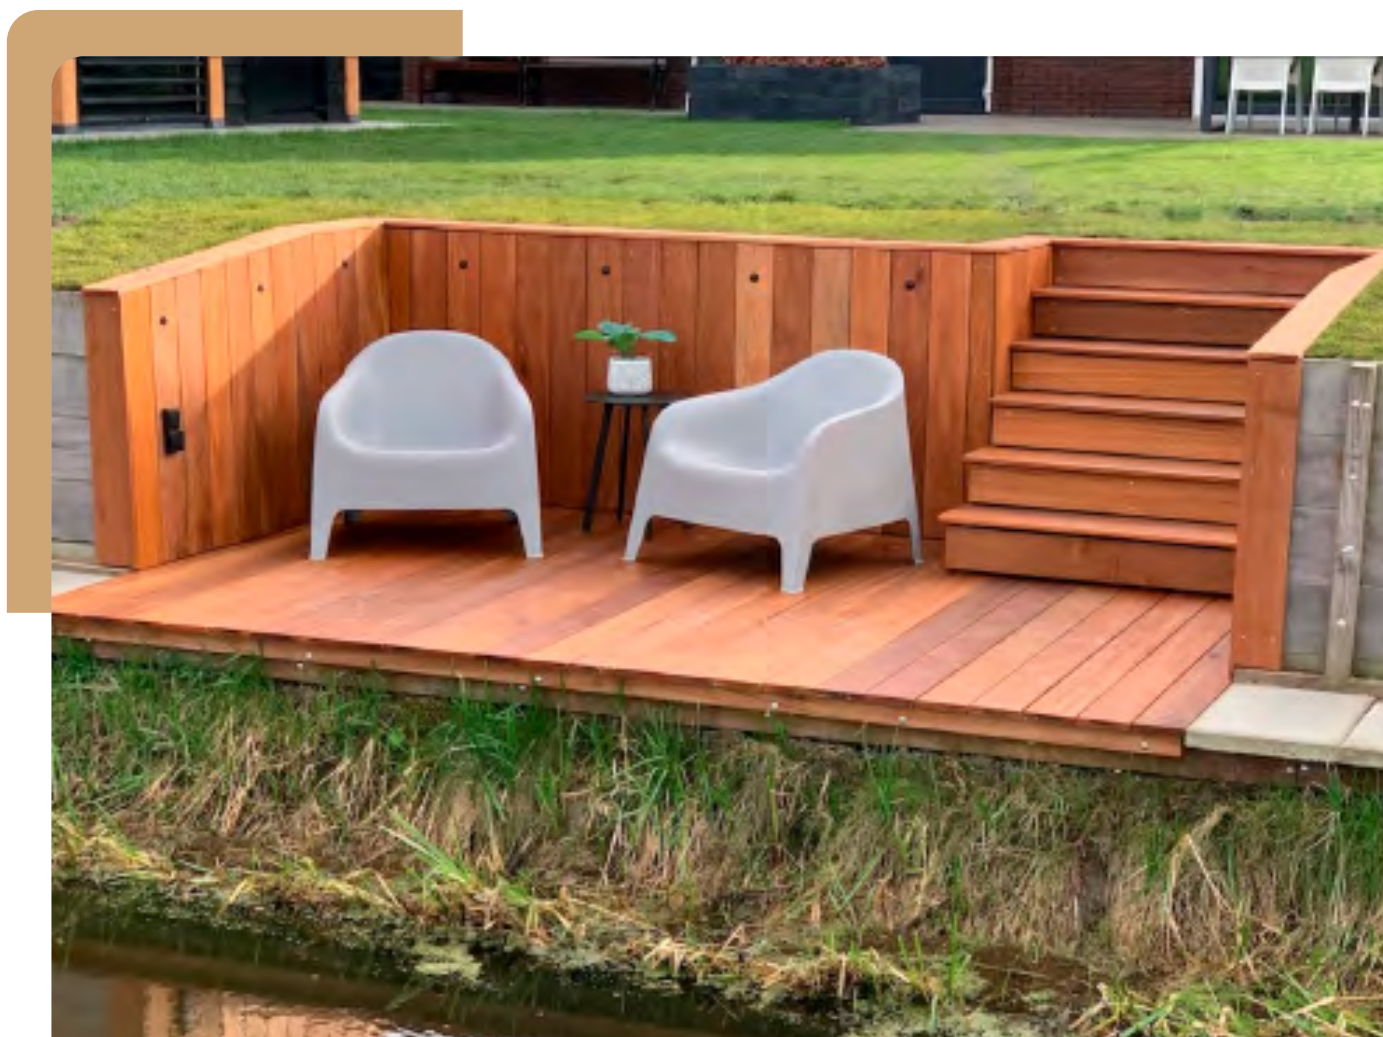

NYT

STOLPE HÅRDTTRÆ M/SPIDS

■ Trætype: ubehandlet, 4 sider høvlet hårdtræ klasse 1

P086738	6.5x6.5x250cm
P086739	6.5x6.5x275cm
P086740	6.5x6.5x300cm
P086744	8.5x8.5x250cm
P086745	8.5x8.5x275cm
P086746	8.5x8.5x300cm

STOLPE HÅRDTTRÆ

■ Trætype: ubehandlet, høvlet hårdtræ klasse 1, 4 sider med 2 spor, afrundede kanter

P018841	6.5x6.5x275cm
P018842	6.5x6.5x300cm
P018844	8.5x8.5x275cm
P018845	8.5x8.5x300cm
P018846	8.5x8.5x400cm

NYT!

STOLPE HÅRDTTRÆ

■ Trætype: ubehandlet, 4 sider høvlet hårdtræ klasse 1

P086742	6.5x6.5x400cm
P086748	8.5x8.5x400cm

STOLPE M/SPIDS HÅRDTTÆ

■ Trætype: ubehandlet, høvlet hårdtræ klasse 1, 4 sider med 2 spor, afrundede kanter

P018839	6.5x6.5x100cm
P018840	6.5x6.5x150cm
P018843	8.5x8.5x135cm

For hårde træprodukter med holdbarhedsklasse 1 kan der forekomme en vis grad af vridning. Der er også mulighed for, at hårdtræ kan "bløde," hvilket kan føre til misfarvning af tilstødende materialer som f.eks. beton eller belægning.