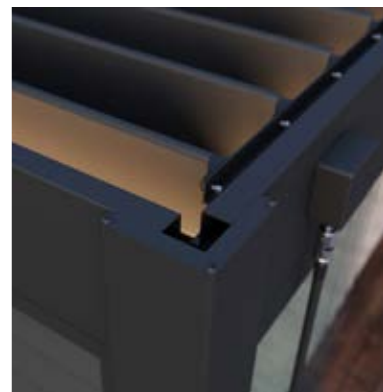

De 116 millimeter opretstående søjler giver tagudhængen et robust udseende. Lamellerne er lette at betjene manuelt og kan standardt vippe op til 135 grader. Dette har den fordel, at du kan tillade eller undgå sollys på begge sider. Selv når lamellerne er åbne, forbliver de pænt skjult bag rammen. Det unikke integrerede vandafledningssystem gør tagudhængen 100% vandtæt, når lamellerne er helt lukkede.