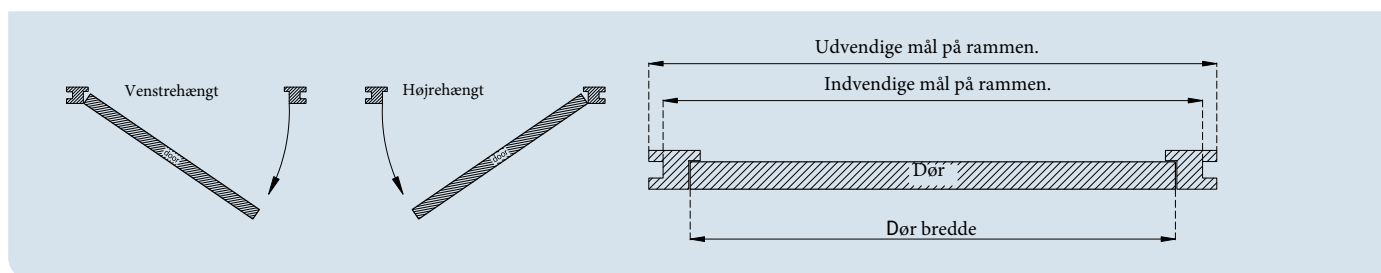

Disse vinduer / Døre er velegnede til 28 op til 70 mm kabinprofiler, eller i kombination med en karm..