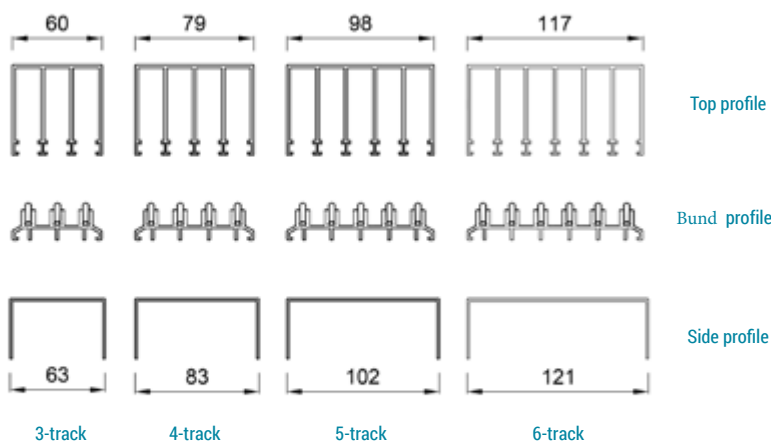

- HSY_VW S f6Suf/D3>) "S&fiVWleacf/D3>+" fZ **3**
 - 4g VbdaX_ Wej dæ [Y [WZa^VMSX-TeZg^Vff [**4**
- H^ VSXW [YZ

Trin-for-trin vejledning

1. Bestem længden på skinnen
2. Vælg den ønskede dørbredde (82 eller 98cm)
3. Vælg farve til skinnen/døren (RAL 7024 eller RAL 9005)
4. Bestem glasstørrelsen (åbning)
5. Vælg antallet af spor
6. Vælg det korrekte varenummer
7. Færdiggør sættet med muligheder og tilbehør

Sideliste kits (290cm høje)

- 3-Sporsæt
- 4-Sporsæt
- 5-Sporsæt
- 6-Sporsæt

Anthracit

P020668
P020714
P020766
P020812

Sort

P020669
P020715
P020767
P020813

Støtte/fundamentsbjælke af aluminiumsrør

- 6.0x3.0x600cm
- 6.0x11.0x600cm
- 11.0x11.0x600cm