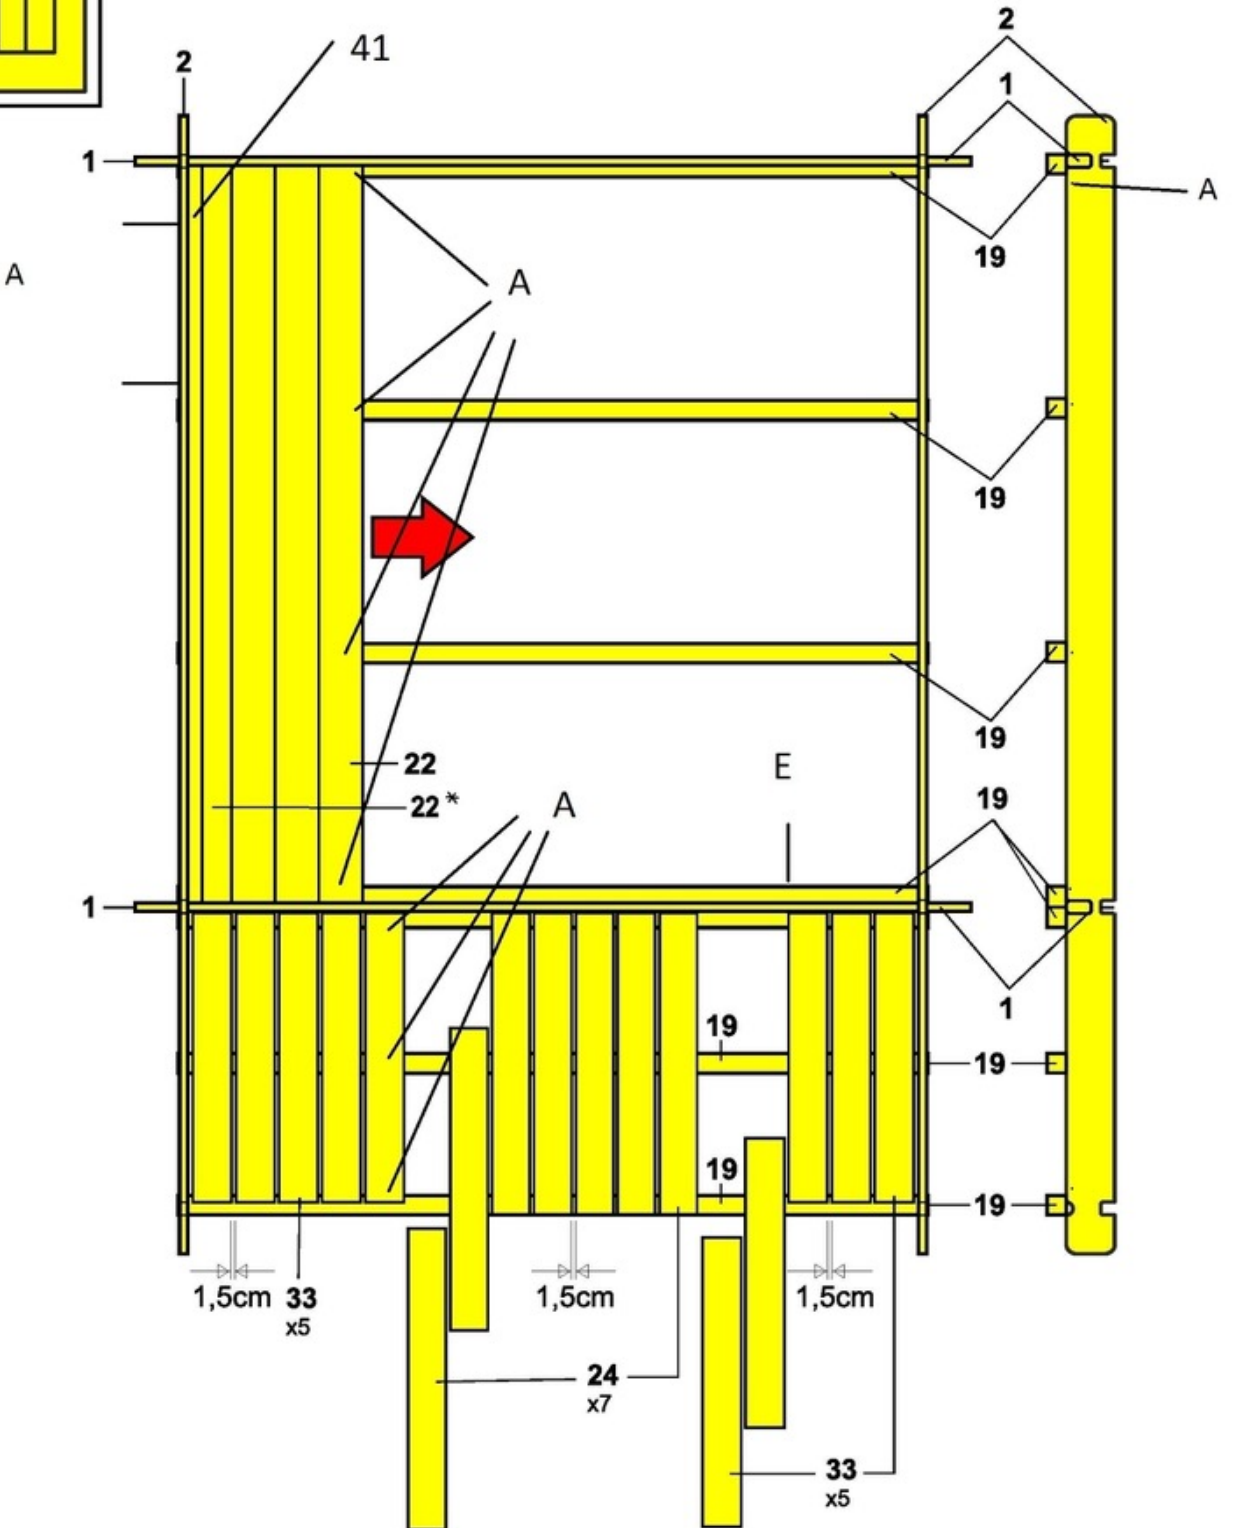

**1,94m x 1,94m +0,7m**

1.	19 x 56 x 1940 mm	2 st.
2.	19 x 112 x 2640 mm	2 st.
3.	19 x 112 x 1940 mm	25 st.
4.	19 x 112 x 235 mm	4 st.
5.	19 x 112 x 2640 mm	2 st.
6.	19 x 112 x 700 mm	10 st.
7.	19 x 112 x 2440 mm	2 st.
8.	19 x 65 x 2640 mm	2 st.
9.	Giebel	2 st.
10.	19 x 112 x 632 mm	24 st.
11.	19 x 56 x 632 mm	2 st.
11B	19 x 56 x 632 mm	2 st.
12.	18 x 95 x 665 mm	2 st.
13.	18 x 95 x 640 mm	2 st.
14.	45 x 45 x 310 mm	2 st.
15.	17 x 40 x 1180 mm	4 st.
16.	18 x 95 x 1230 mm	4 st.
17. <small>R//L</small>	40 x 55 x 2640 mm	2 st.
19.	45 x 45 x 1740 mm	7 st.
21. <small>R//L</small>	18 x 1180 x 2640 mm 18 x 1180 x 2640 mm	1 st. 1 st.
22	18 x 110 x 1695 mm	15 st.
22*	18 x 40 x 1695 mm	1 st.
24.	18 x 90 x 700 mm	7 st.
28.	19 x 112 x 150 mm	2 st.
30.	19 x 112 x 1940 mm	1 st.
33.	18 x 95 x 675 mm	10 st.
39.		2 st.
40.	16 x 44 x 1200	1 st.
41.	16x44x1695	4 st.
42.	16 x 44 x 835	4 st.

40

Door  
1 st.  
600x1200mm

Window  
1 st.  
575x575

- A Screw  $\varnothing 3,5 \times 50$  - 240st.
- C Nail  $\varnothing 2,8 \times 15$  - 40 st.
- D Screw  $\varnothing 3,5 \times 35$  - 102 st.
- E Screw  $\varnothing 4,0 \times 70$  - 10 st.

- Screw 4x25 - 12pcs
- Screw 4x70 - 4pcs
- Hinges - 2pcs
- Handle set - 1 pc
- Door frame - 1 set

Bemærk medfølgende pap er kun underpap med begrænset holdbarhed .

1x7.5m

Alle mål er ca mål