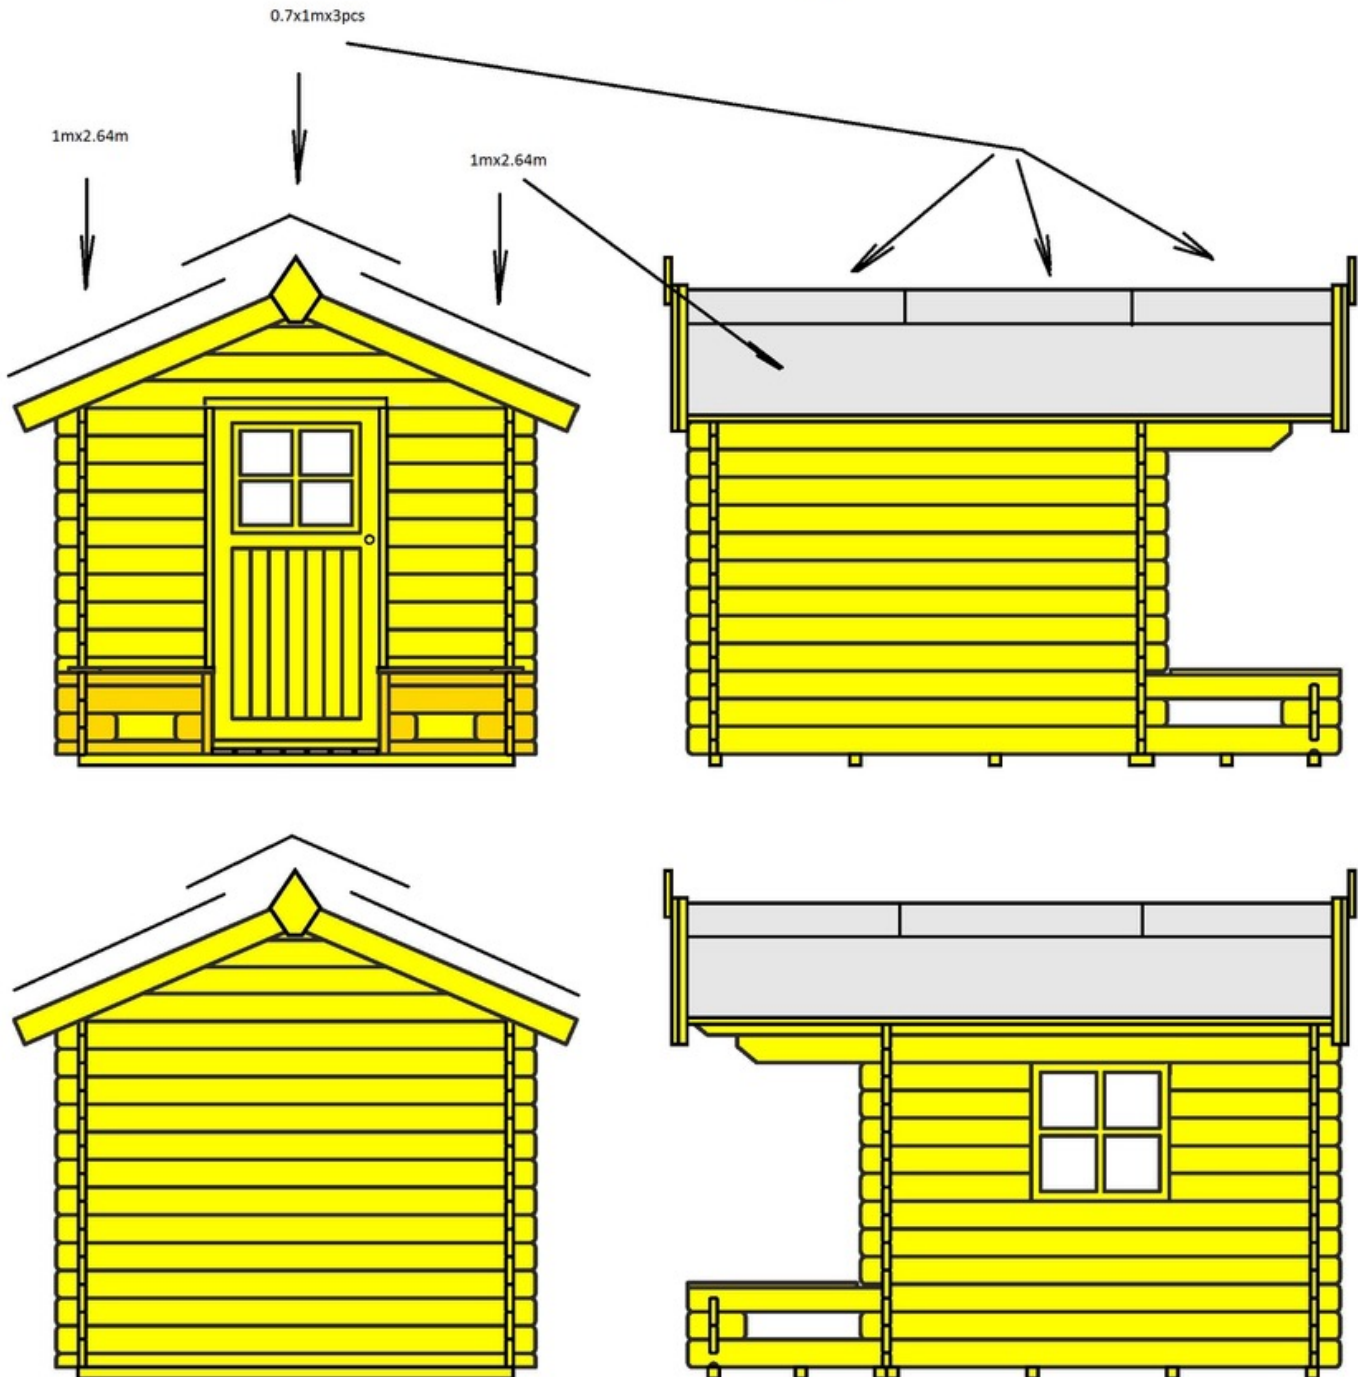

**1,94m x 1,94m +0,7m**

1.	19 x 56 x 1940 mm	2 st.
2.	19 x 112 x 2640 mm	2 st.
3.	19 x 112 x 1940 mm	25 st.
4.	19 x 112 x 235 mm	4 st.
5.	19 x 112 x 2640 mm	2 st.
6.	19 x 112 x 700 mm	10 st.
7.	19 x 112 x 2440 mm	2 st.
8.	19 x 65 x 2640 mm	2 st.
9.	Giebel	2 st.
10.	19 x 112 x 632 mm	24 st.
11.	19 x 56 x 632 mm	2 st.
11B	19 x 56 x 632 mm	2 st.
12.	18 x 95 x 665 mm	2 st.
13.	18 x 95 x 640 mm	2 st.
14.	45 x 45 x 310 mm	2 st.
15.	17 x 40 x 1180 mm	4 st.
16.	18 x 95 x 1230 mm	4 st.
17. <small>R//L</small>	40 x 55 x 2640 mm	2 st.
19.	45 x 45 x 1740 mm	7 st.
21. <small>R//L</small>	18 x 1180 x 2640 mm 18 x 1180 x 2640 mm	1 st. 1 st.
22	18 x 110 x 1695 mm	15 st.
22*	18 x 40 x 1695 mm	1 st.
24.	18 x 90 x 700 mm	7 st.
28.	19 x 112 x 150 mm	2 st.
30.	19 x 112 x 1940 mm	1 st.
33.	18 x 95 x 675 mm	10 st.
39.		2 st.
40.	16 x 44 x 1200	1 st.
41.	16x44x1695	4 st.
42.	16 x 44 x 835	4 st.

- Screw 4x25 - 12pcs
- Screw 4x70 - 4pcs
- Hinges - 2pcs
- Handle set - 1 pc
- Door frame - 1 set

Bemærk medfølgende pap er kun underpap med begrænset holdbarhed .

1x7.5m

Alle mål er ca mål