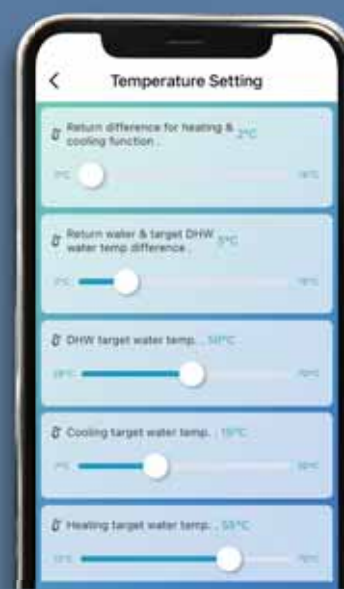

ONLINE FUNCTIES

Met de slimme en flexibele online regeling heb je volledige flexibiliteit: Pas de instellingen op elk moment aan via de controller of via de app en regel je verwarming vanaf elke locatie. Waar je ook bent, je hebt altijd toegang tot actuele en historische verbruiksgegevens.