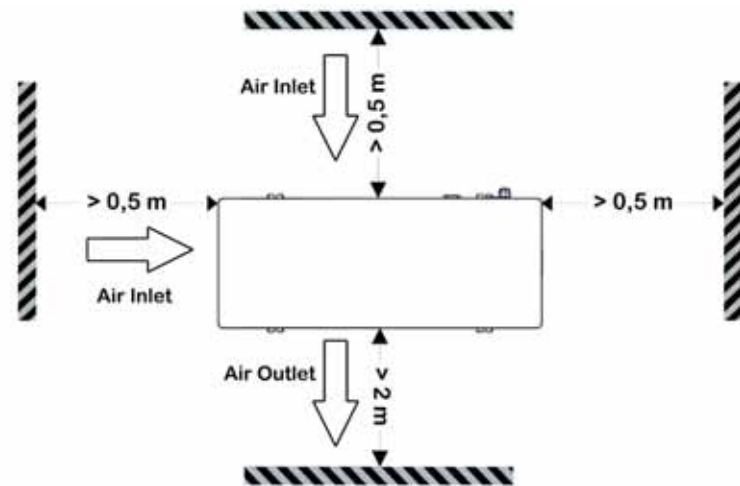

TECHNISCHE GEGEVENS

Productnaam		EASYPELL 06	EASYPELL 09	EASYPELL 12	EASYPELL 12T	EASYPELL 15T
Product model		EPA06	EPA09	EPA12	EPA12T	EPA17T
Nominaal verwarmingsvermogen	kW A7 / W35	3,3-8,3	4,5-11,4	5,9-14,8		8,8-22,0
	kW A-2 / W35	3,0-7,3	3,7-9,3	4,9-12,0		7,3-17,9
	kW A-7 / W35	2,7-6,4	3,4-8,2	4,5-10,6		6,7-15,8
	kW A7 / W55	3,7-7,4	5,2-10,2	6,6-13,2		8,1-20,4
	kW A-2 / W55	2,8-6,7	3,5-8,6	4,5-11,2		6,8-16,6
	kW A-7 / W55	2,5-5,9	3,1-7,6	4,1-9,8		6,2-14,6
COP Bereik	A7 / W35	4,2-5,3				
COP Bereik	A7 / W55	3,1-3,8				
COP gemengd (EN14.011-2)	W35 / W55	5,1 / 3,2	4,9 / 3,2	5,0 / 3,0		4,6 / 3,2
SCOP (EN14.825)	W35 / W55	4,7 / 3,5	4,5 / 3,5	4,6 / 3,4		4,7 / 3,6
Nominaal Koelvermogen	kW A35 / W18	2,6-6,1	3,6-8,6	4,7-11,3		6,8-16,1
EER	A35 / W18	3,2-3,6				
ErP niveau	35°C / 55°C	A+++ / A++				
ηs verwarmen	35°C / 55°C	183 / 136	181 / 137	183 / 132		185 / 139
Koelmiddel		R290				
Elektrische aansluiting		230V/1Ph/50Hz			380V/3Ph/50Hz	
Elektrisch input vermogen	kW	0,76-2,72	0,83-3,51	1,01-4,51		1,51-6,76
Diameter of pipe / Connector	mm / inch	DN25 / F1"				
Max. waterkolom pomp	m	9			12	
Debiet	m³/h	1,4	2,0	2,6		3,8
Geluidsdruk op 3m (A7/W35)	dB(A)	34	33	35	34	35
Geluidsniveau (A7/W35)	dB(A)	58	57	60	59	60
Gewicht	kg	108	120	138		170
Afmetingen (L/B/H)	mm	1085x460x825	1085x460x965	1085x480x1065		1085x480x1378
Hoogte depart-aansluiting	mm		601	909		
Hoogte retour-aansluiting	mm		131	103		
Omgevingstemperatuurbereik	°C	-25 to 43				
SWW temp. bereik	°C	20 to 65				
Verwarmingstemperatuur	°C	20 to 70				
Koeltemperatuur	°C	7 to 35				