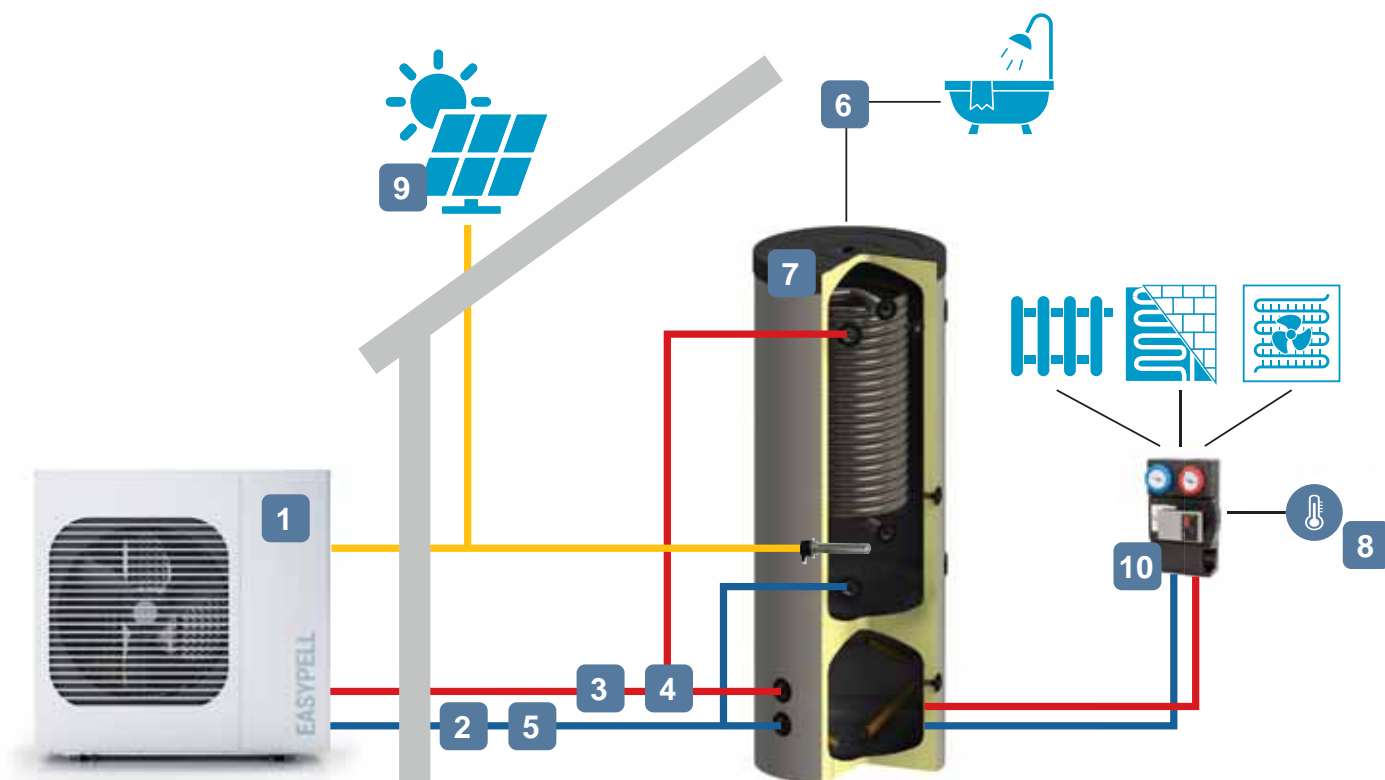

HYDRAULISCHE AANSLUTING