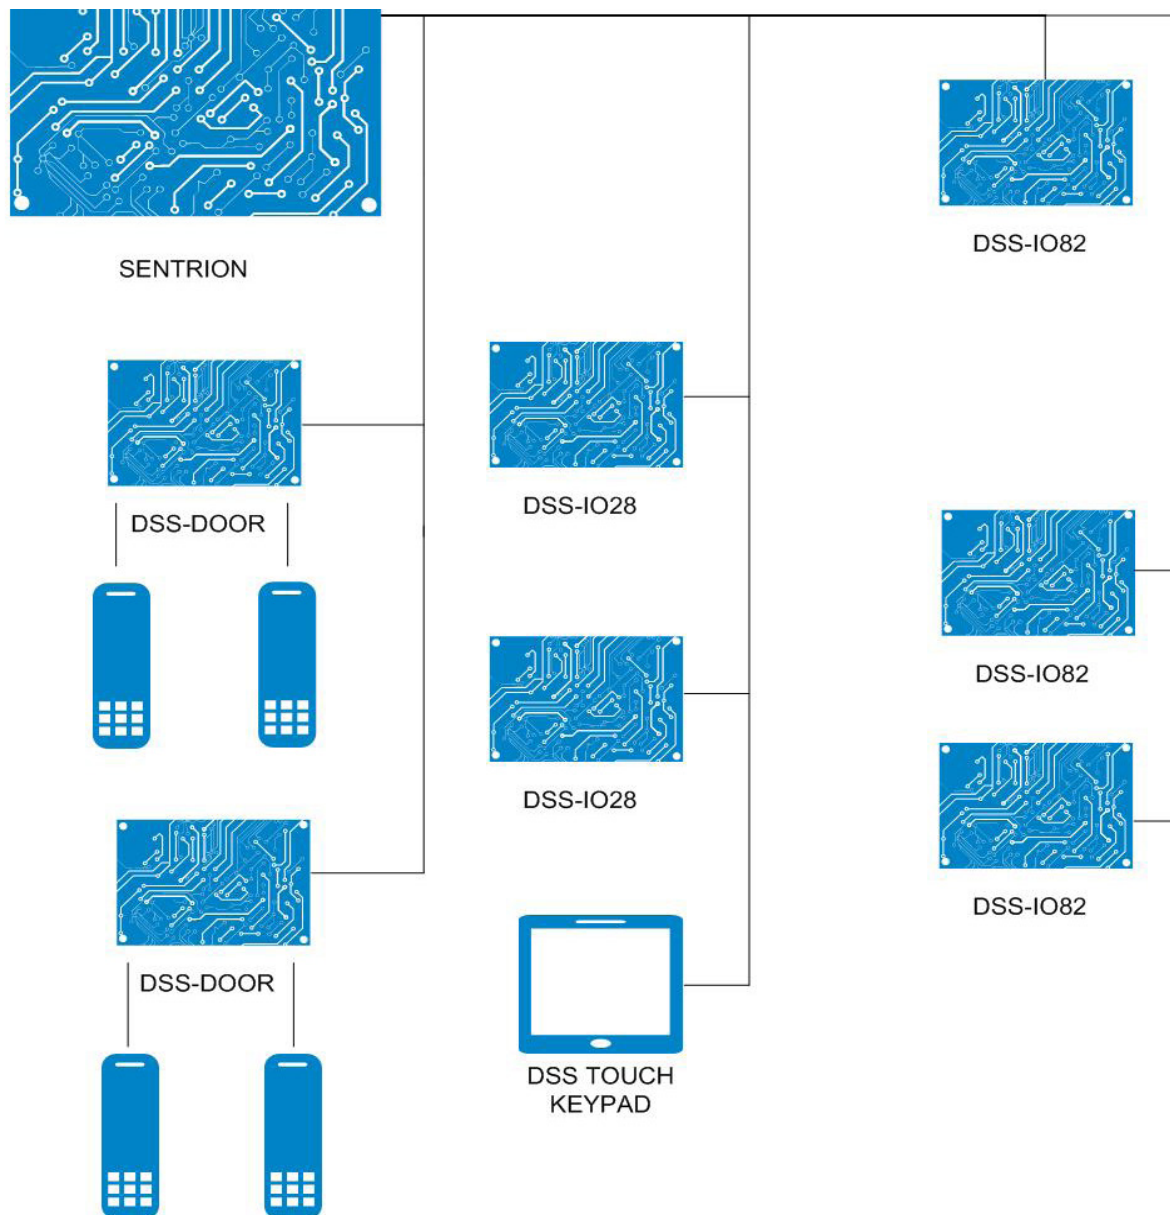

#### HUVUDFUNKTIONER

- ▶ Integrerad larm och passer
- ▶ IP ansluten
- ▶ Ansluter upp till 10 DSS-enheter varav en intern

Sentrion Duo är en passer- och inbrottslarmscentral med direkt anslutning av två kortläsare (OSDP upp till version 2.2), 8 ingångar och 5 utgångar. Vidare kan upp till 9 DSS-enheter anslutas via RS485.

Enheten kan anslutas, via ethernet, till överordnat managementsystem/säkerhetsprogramvara. Sentrion Duo har stöd för den pekskärm-baserade manöverpanelen DSS Touch.

Sentrion Duo innehåller mycket kraftfulla passerfunktioner, inbrottsfunktioner och villkorsstyrd åtgärdsprogrammering. Alla funktioner är väl integrerade med varandra. Sentrion Duo kan hanteras och konfigureras via inbyggt webinterface eller överordnat system. Väl konfigurerad är Sentrion Duo helt autonom och fungerar oberoende av överordnat system. Kommunikation till överliggande managementsystem stödjer TLS upp till version 1.3  
Antal lokalt lagrade händelser vid kommunikationsbortfall mot överliggande managementsystem är minst 10.000.

#### TEKNISK BESKRIVNING

DIMENSIONER	135 x 98 x 24 mm (PCB)
VIKT	180 g
DRIFTMILJÖ	0-30 °C
SPÄNNINGSMATNING	12/24 VDC (max 11-28VDC)
STRÖMFÖRBRUKNING	Maxström 250 mA @ 24VDC (6 W)
KOMMUNIKATIONSPORTAR	1 x RS-485, 1 x RS-232, 1 USB (2.0 port), 1 Ethernet 10-1000Mbit Ethernet-port med SSL kryptering
LARMINGÅNGAR	8 st. balanserade ingångar
UTGÅNGAR	2st relä/spänningsutgångar, 3st. OC utgångar (100mA)
STATUSINDIKERINGAR	LEDs som indikerar RS-485 komm.
ÖVRIGT	Medföljande plåtkapsling inklusive sabotagekontakt

## SYSTEMARKITEKTUR