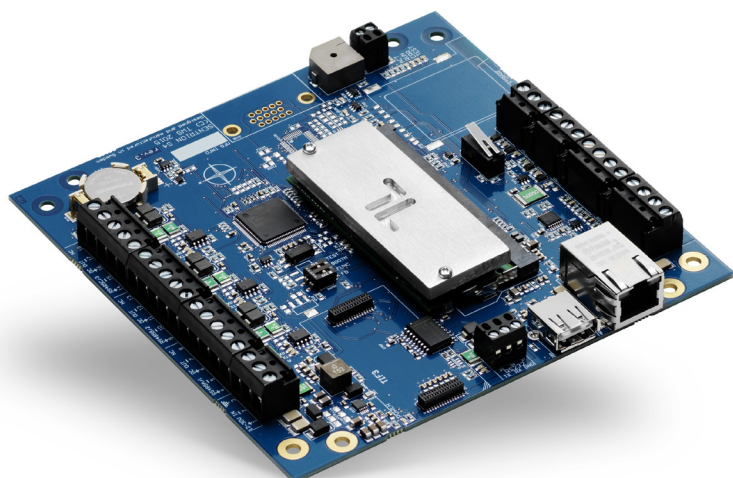

### SENTRION – SENTRION DUO CENTRALENHET

#### HUVUDFUNKTIONER

- ▶ Integrerad larm och passer
- ▶ IP ansluten
- ▶ Ansluter upp till 10 DSS-enheter varav en intern

Sentrion Duo är en passer- och inbrottslarmscentral med direkt anslutning av två kortläsare (OSDP upp till version 2.2), 8 ingångar och 5 utgångar. Vidare kan upp till 9 DSS-enheter anslutas via RS485.

Enheten kan anslutas, via ethernet, till överordnat managementsystem/säkerhetsprogramvara. Sentrion Duo har stöd för den pekskärm-baserade manöverpanelen DSS Touch.

Sentrion Duo innehåller mycket kraftfulla passerfunktioner, inbrottsfunktioner och villkorsstyrd åtgärdsprogrammering. Alla funktioner är väl integrerade med varandra. Sentrion Duo kan hanteras och konfigureras via inbyggt webinterface eller överordnat system. Väl konfigurerad är Sentrion Duo helt autonom och fungerar oberoende av överordnat system. Kommunikation till överliggande managementsystem stödjer TLS upp till version 1.3  
Antal lokalt lagrade händelser vid kommunikationsbortfall mot överliggande managementsystem är minst 10.000.