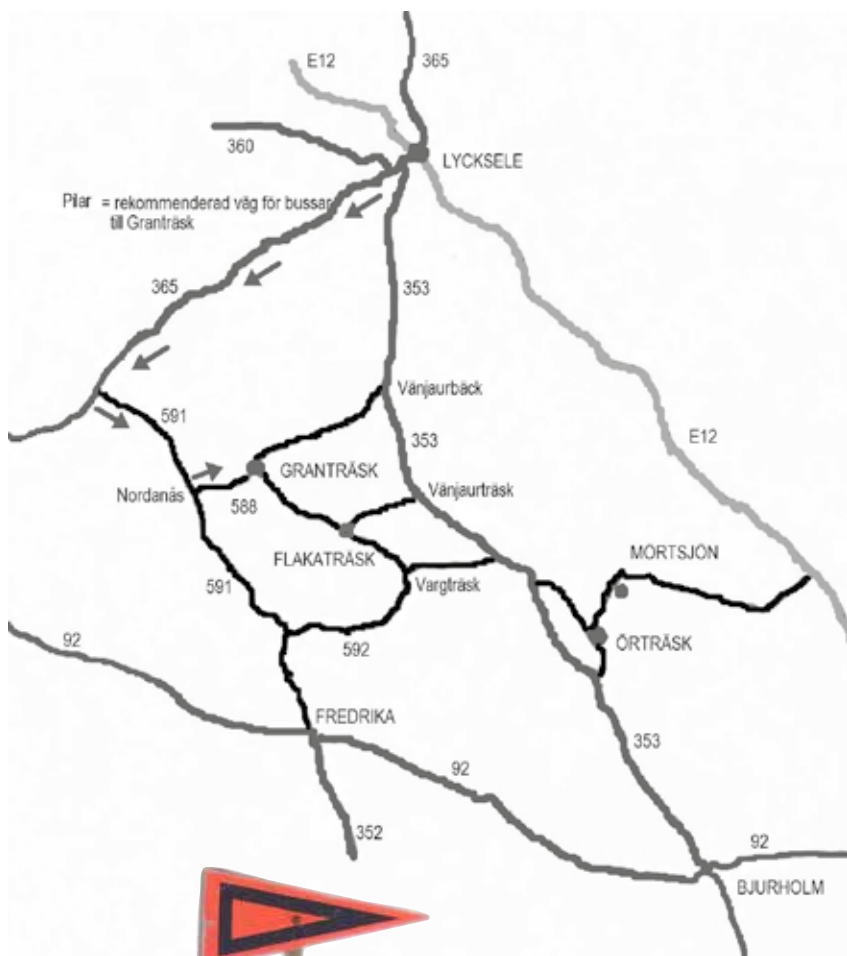

SÅ HITTAR DU TILL SM