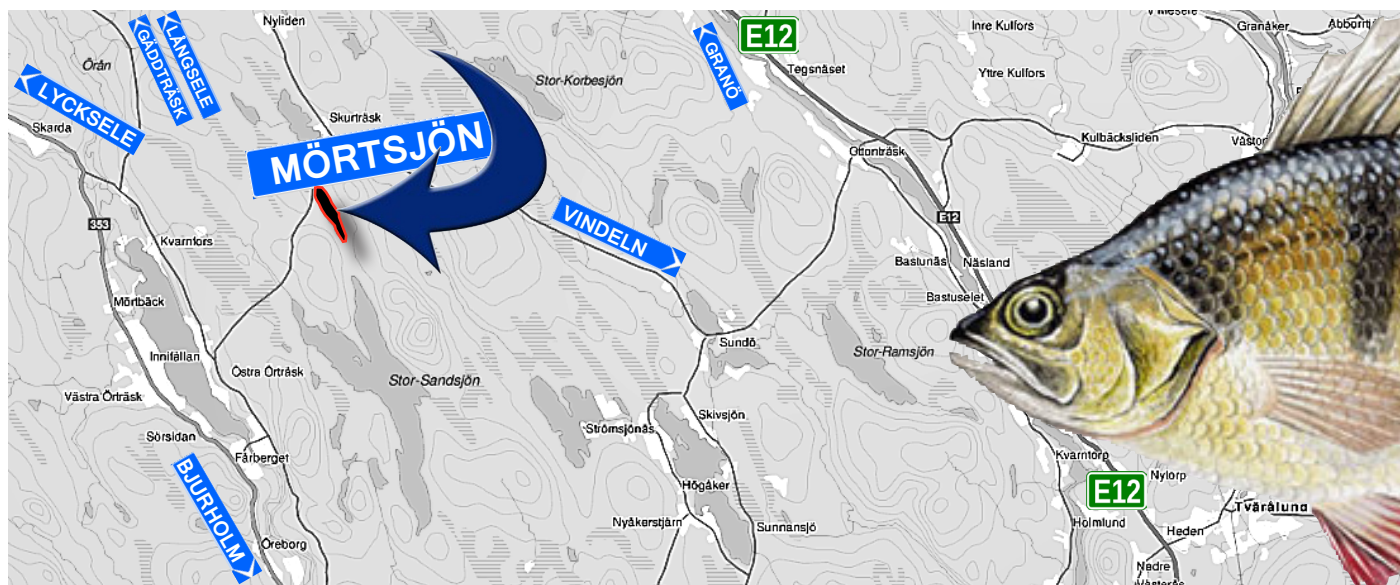

SÅ HITTAR DU TILL MÖRTSJÖN

LYCKSELE
KOMMUN

Örträsk
Fiskevårdsområde