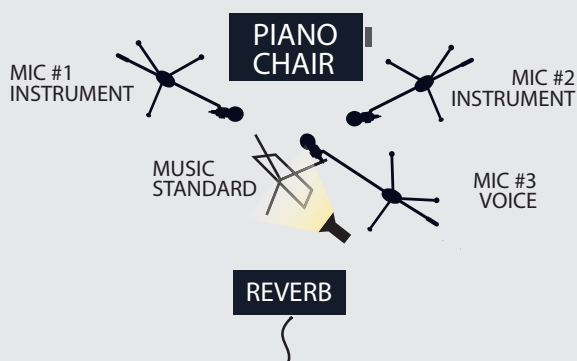

TECHNISCHE RIDER

SOLOVOORSTELLING

in cursief: te voorzien door de organisator

- *Rechthoekige verstelbare pianokruk*
- *muziekstandaard met lampje of licht van theaterlamp*
- *2 microfoons voor instrument (links en rechts)*
- *3e microfoon voor zang (indien van toepassing)*
- *monitor(s) (sound reverb om geluid in de zaal te kunnen horen), indien mogelijk*
- *Plek om in te spelen/ op te warmen, ongeveer 1,5-2 uur voor de voorstelling*