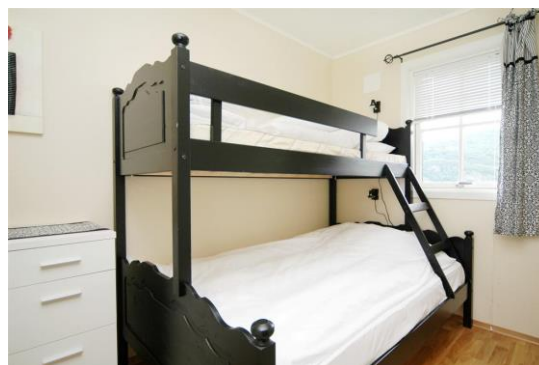

ЛОФОТЕНСКИЕ ОСТРОВА, HARSTAD

Современный комплекс коттеджей и отель Tjeldsundbrua. Расположен он на море, прим. 15 минут езды из аэропорта Эвенес.

Коттедж с 2 спальнями, 1 душ/туалет на 6-8 человек. Возможен прокат моторной лодки и заказ завтраков.

O.K. Travel AB
Rotsundagårdsvägen 42
SE-192 79 Sollentuna
SWEDEN

Visitors: Kanalvägen 1A, Upplands Väsby
Telephone (m): +46 704 535 764
E-mail: info@oktravel.se
Internet: <http://www.oktravel.se>

Bank: Swedbank, Sollentuna
Account No.: 8327-9,923 039 035-4
Swift address: SWEDSESS
IBAN: SE2780000832799230390354

Bank-giro: 845-9901
FA-skattebevis
Reg. No.: 556872-8488
VAT No. SE556872-848801