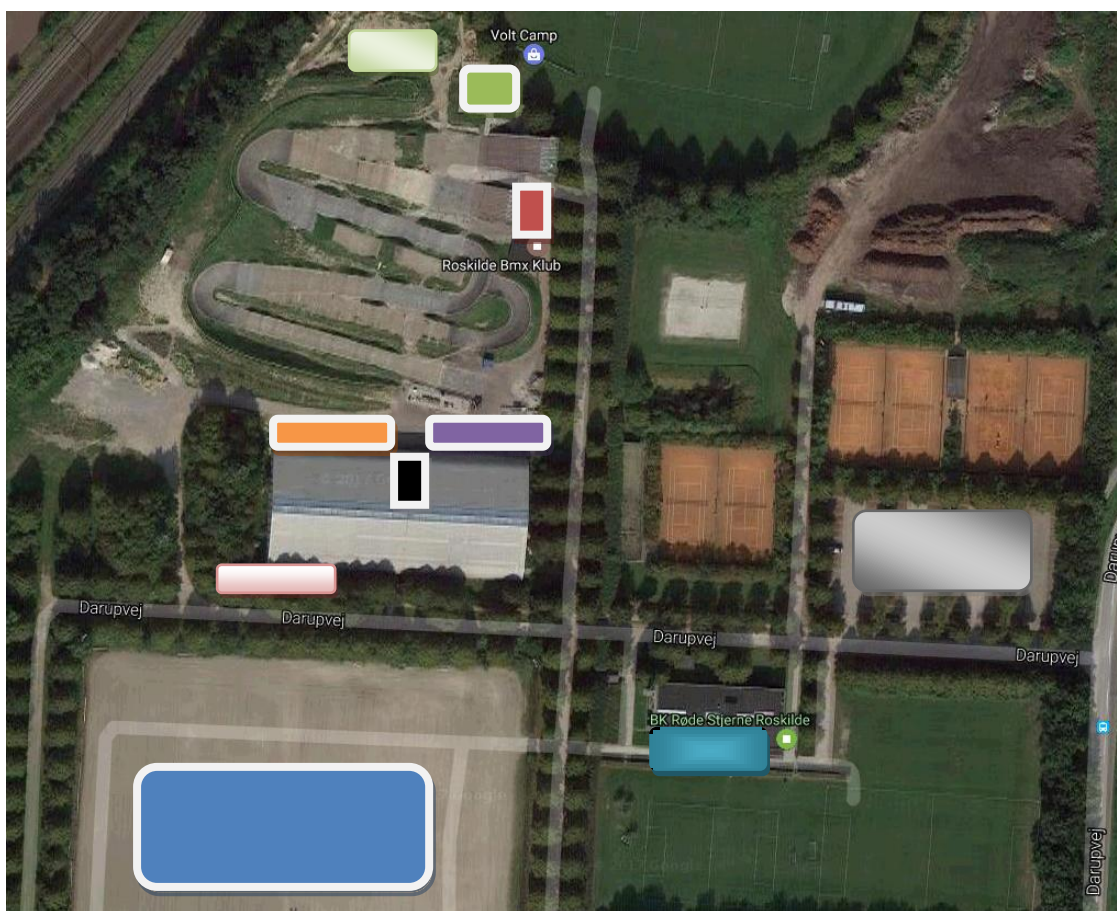

Samaritter - Der vil være samaritter på banen begge løbsdage – se placering på oversigtskort.

Roskilde Hospital	Køge Hospital
Sygehusvej 10	Lykkebækvej 1
4000 Roskilde	4600 Køge

Træningsløb i Køge

Banen ligger på Skolevej 8, 4600 Køge – nærmere info vil tilgå på Facebook (Dansk BMX race).

Oversigtskort

	= Samaritter		= Parkerings område
	= Kiosk område		= Bad toilet og omklædning
	= Camping område		= Toiletvogne
	= Parc Ferme		= Officials og holdleder område
	= Forhandlerområde		= BMX trails