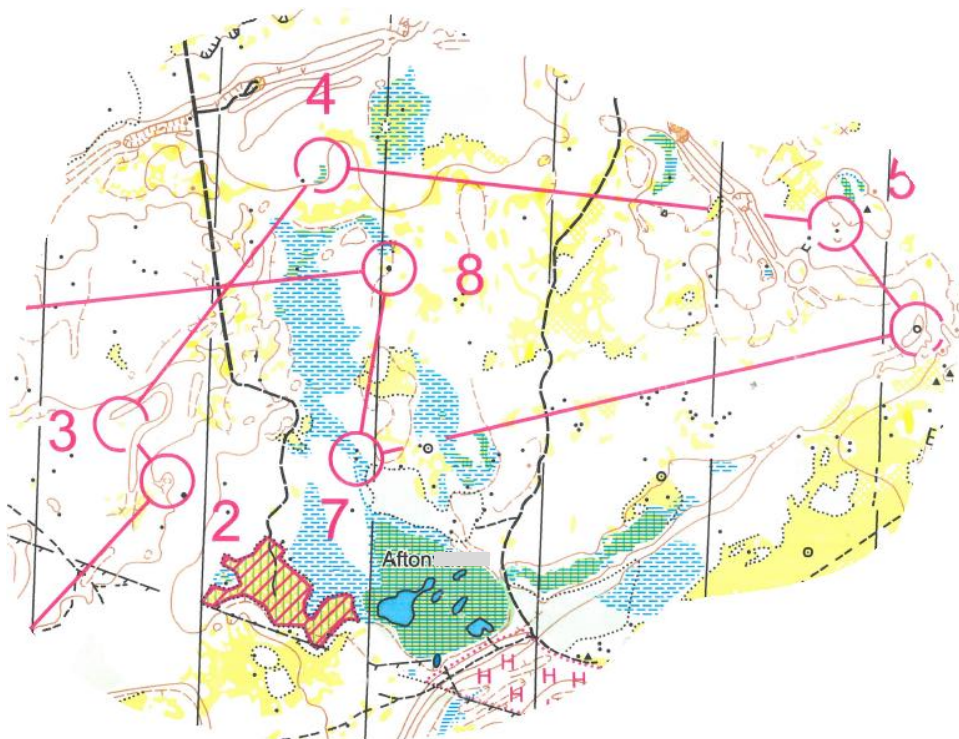

Svaren

Utslagsfråga: Hur många medlemmar hade Tullinge SK den 15/10-22?

Lagnamn:

602

Dalarna / 1960 Kopparkavlen

Uppland / Natt-SM 5/10 1963 SÖ Norrtälje

Jämtland / 1987 Vålådalens 3-dagars

Ångermanland / 1980 Vibyggeråträffen

Småland / 1987 Smålandskavlen

Gotland / 2007 Vårträffen