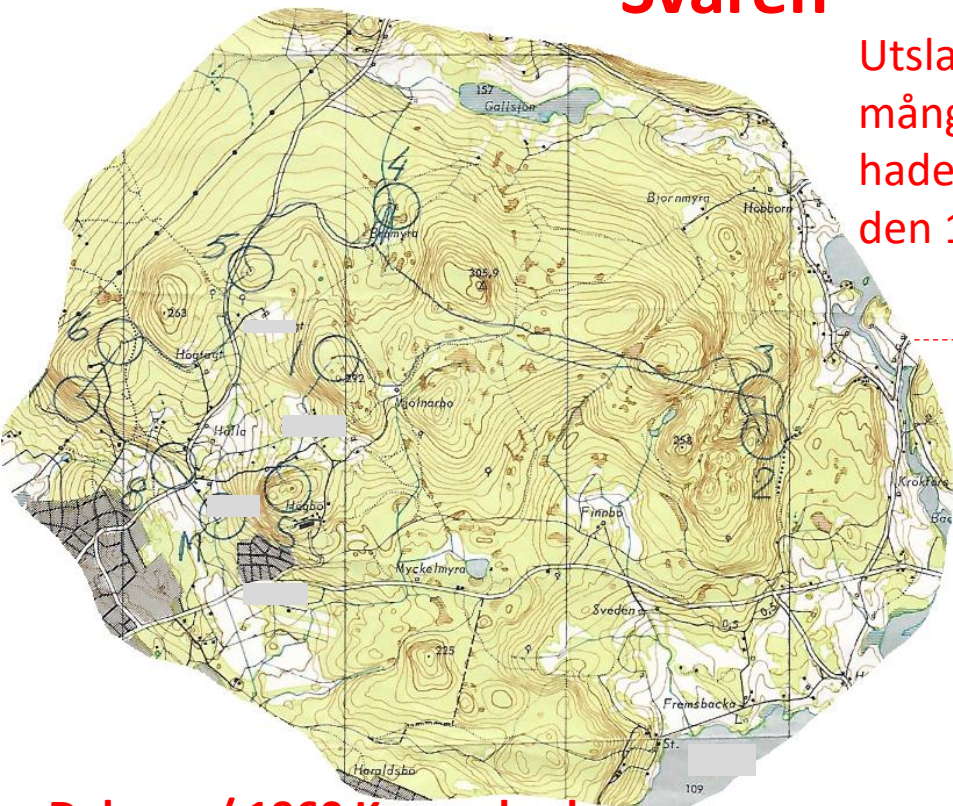

Svaren

Utslagsfråga: Hur många medlemmar hade Tullinge SK den 15/10-22?

Lagnamn:

602

Dalarna / 1960 Kopparkavlen

Uppland / Natt-SM 5/10 1963 SÖ Norrtälje

Jämtland / 1987 Vålådalens 3-dagars

Ångermanland / 1980 Vibyggeråträffen

Småland / 1987 Smålandskavlen

Gotland / 2007 Vårträffen