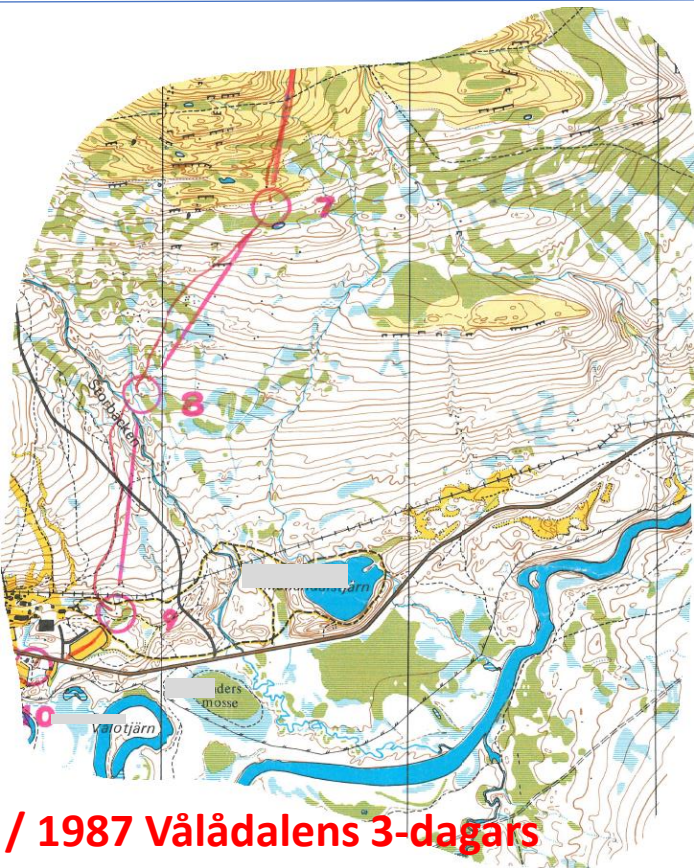

Svaren

Utslagsfråga: Hur många medlemmar hade Tullinge SK den 15/10-22?

Lagnamn:

602

Dalarna / 1960 Kopparkavlen

Uppland / Natt-SM 5/10 1963 SÖ Norrtälje

Jämtland / 1987 Vålådalens 3-dagars

Ångermanland / 1980 Vibyggeråträffen

Småland / 1987 Smålandskavlen

Gotland / 2007 Vårträffen