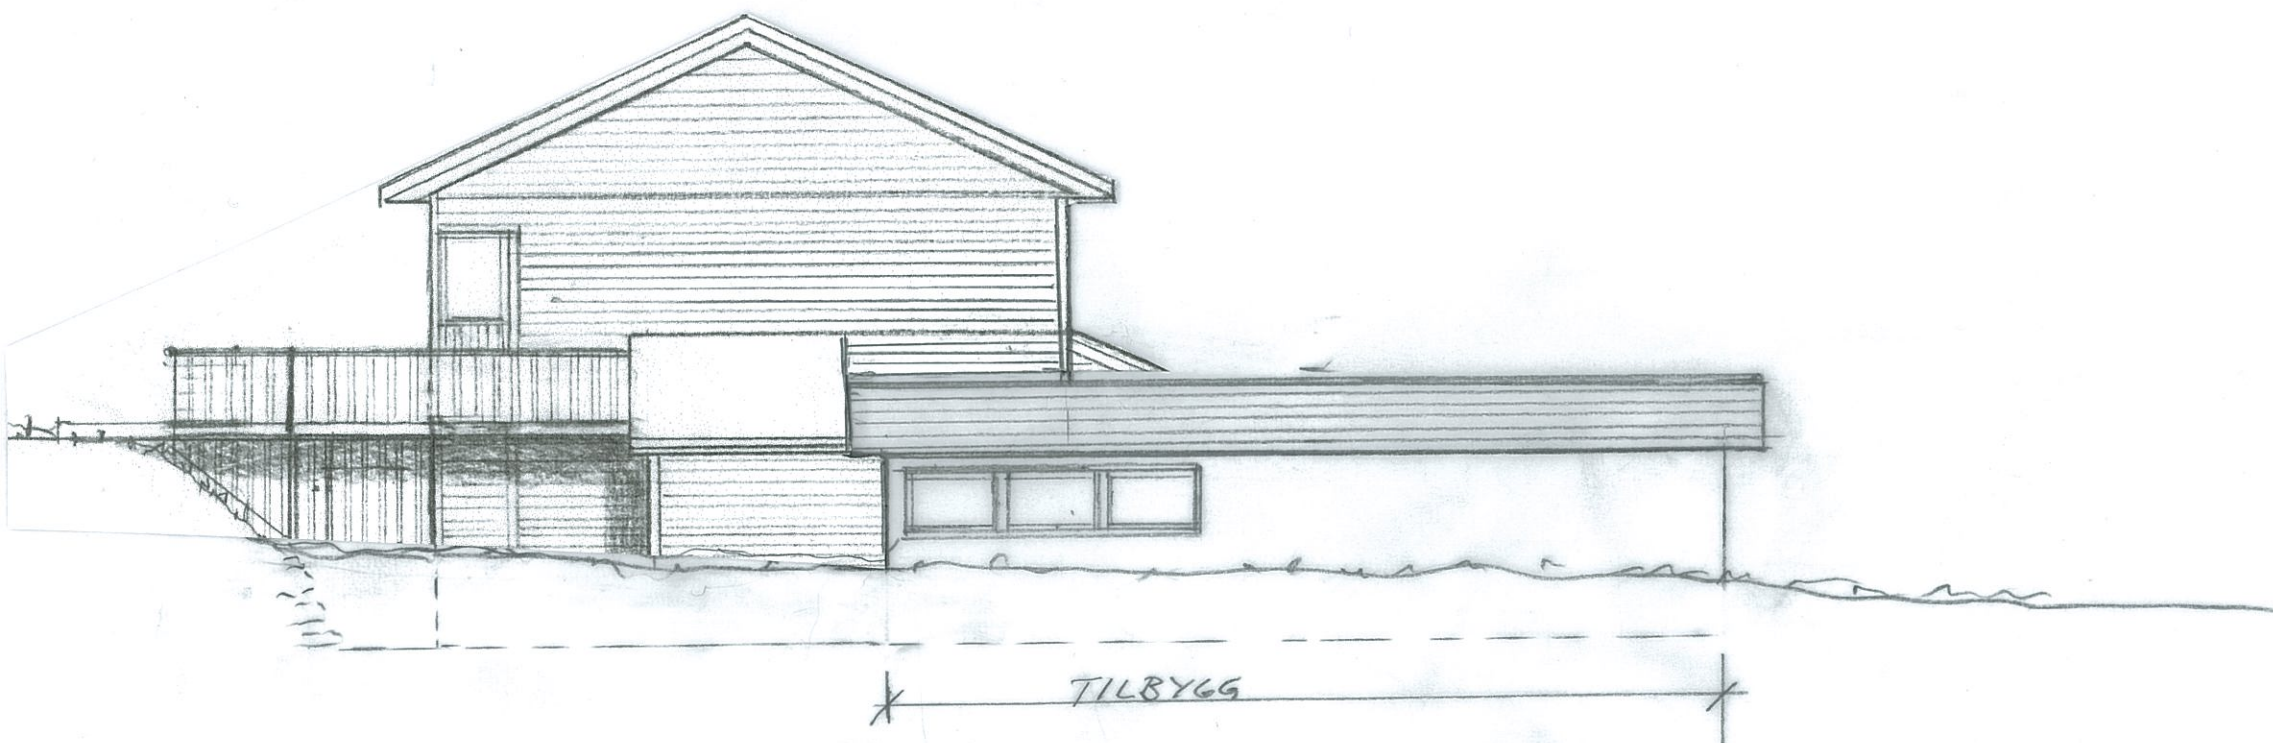

FASADE MOT NORD M.M:100

TILBYGG.

FASADE MOT VEST M.M:100

TILBYGG

MOLDE FRISKOLE GNR.23, BNR 940
JNGEBRIKTSU.11, 6410 MOLDE
TILBYGG - FASADER - M.11/00

MOLDE 20.05.2013
ODDVAR SETER ARK