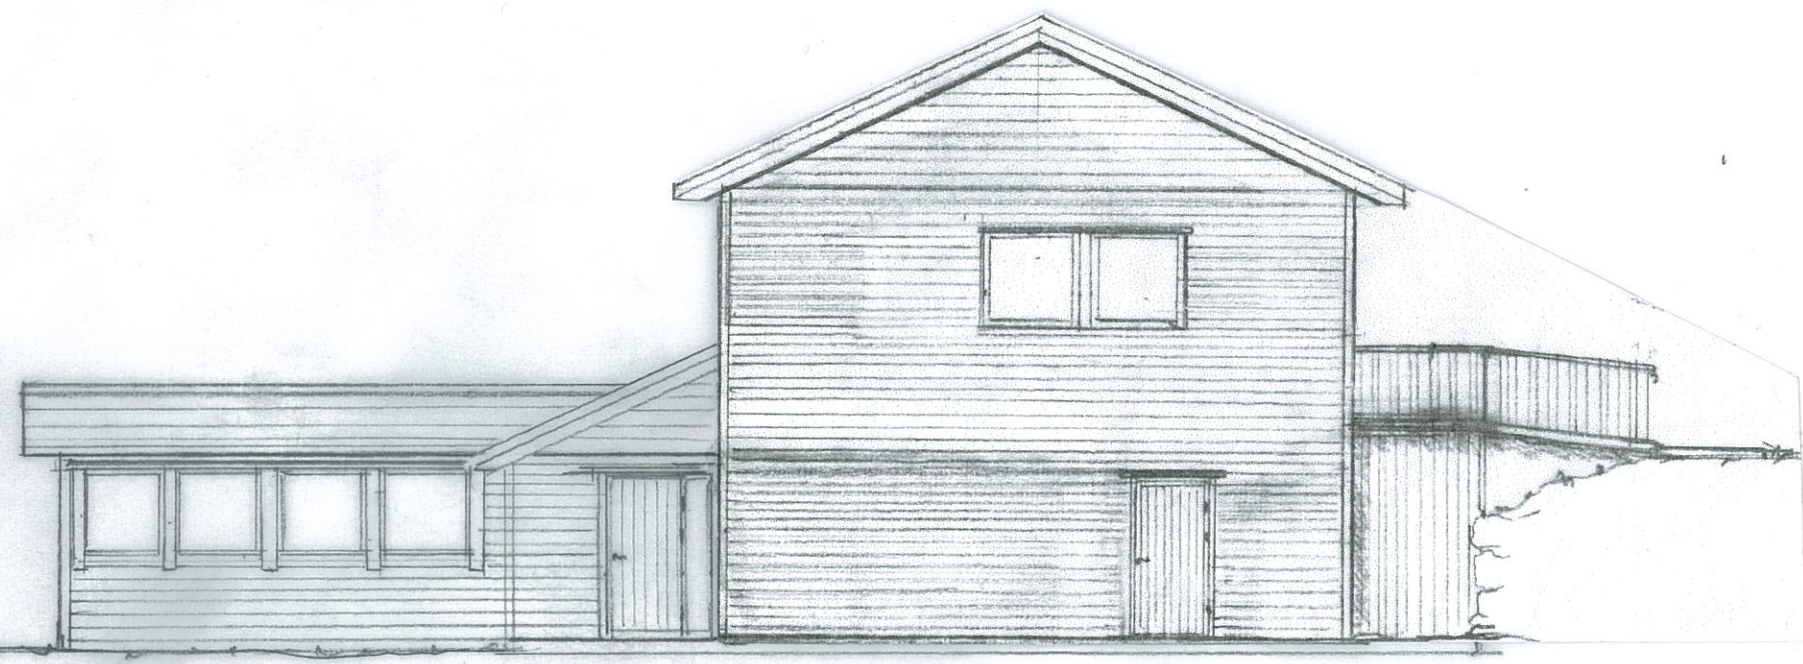

TILBYGG      NÅU. BYGG

FASADE MOT SYD

MIN. 2.40  
METTO

F.G. = F.G. NÅU. BYGG

SNITT - 1:100

TILBYGG      NÅU. BYGG

FASADE MOT ØST

MOLDE FRISKOLE, GNR 23, BNR. 940  
 INGBRIKSV. 11, 6410 MOLDE  
 TILBYGG - FASADE - SNITT M. 1:100