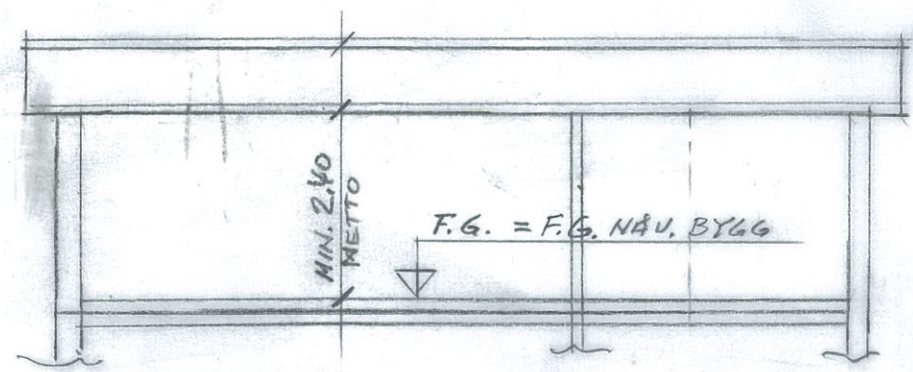

TILBYGG      NÅU. BYGG

FASADE MOT SYD

MIN. 2.40  
METTO

F.G. = F.G. NÅU. BYGG

SNITT - 1:100

TILBYGG      NÅU. BYGG

FASADE MOT ØST

MOLDE FRISKOLE, GNR 23, BNR. 940  
 INGBRIKSV. 11, 6410 MOLDE  
 TILBYGG - FASADE - SNITT M. 1:100