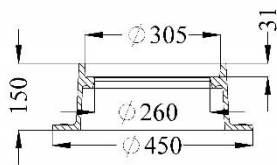

Datablad 2273

FURNES 2273

Ø315 Fast karm, H=150

**VVS nr:** 221081.530

**Vare nr:** 2273

**Materiale:** SG-jern

**Standard:** EN124-2

**Klasse:** D400

**Kg:** 22