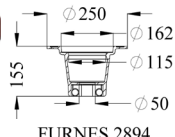

## karme

2891	145662.191	Flydende 4-kt karm med kort skørt
2892	145662.192	Flydende 4-kt karm med langt skørt
2893	145662.193	Fast teleskop underkarm til 2891,2892 og 2896

FURNES 2894

FURNES 2895

FURNES 2896