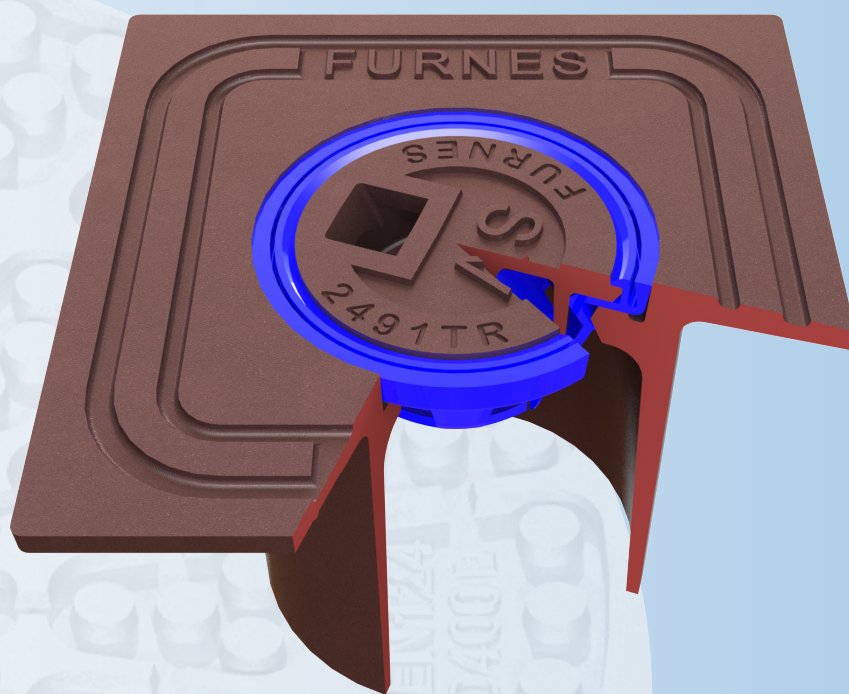

## Premium

serie til afspærringsventiler

Brug RANDERS på toppen!

# Premium serie til afspærringsventiler

FURNES 2891

FURNES 2892

FURNES 2893

Art nr. VVS nr.

Betegnelse

Klasse Pallestr.

## karme

2891	145662.191	Flydende 4-kt karm med kort skørt
2892	145662.192	Flydende 4-kt karm med langt skørt
2893	145662.193	Fast teleskop underkarm til 2891,2892 og 2896

FURNES 2894

FURNES 2895

FURNES 2896