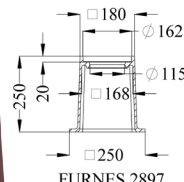

## karme

2891	145662.191	Flydende 4-kt karm med kort skørt
2892	145662.192	Flydende 4-kt karm med langt skørt
2893	145662.193	Fast teleskop underkarm til 2891,2892 og 2896

FURNES 2894

FURNES 2895

FURNES 2896