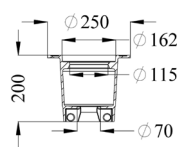

## karme

2891	145662.191	Flydende 4-kt karm med kort skørt
2892	145662.192	Flydende 4-kt karm med langt skørt
2893	145662.193	Fast teleskop underkarm til 2891,2892 og 2896

FURNES 2894

FURNES 2895

FURNES 2896