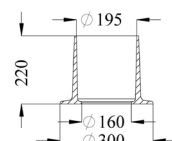

FURNES 2893

Art nr. VVS nr.

Betegnelse

Klasse Pallestr.

karme

2891	145662.191	Flydende 4-kt karm med kort skørt
2892	145662.192	Flydende 4-kt karm med langt skørt
2893	145662.193	Fast teleskop underkarm til 2891,2892 og 2896