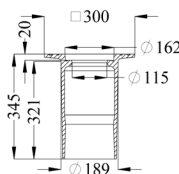

FURNES 2892