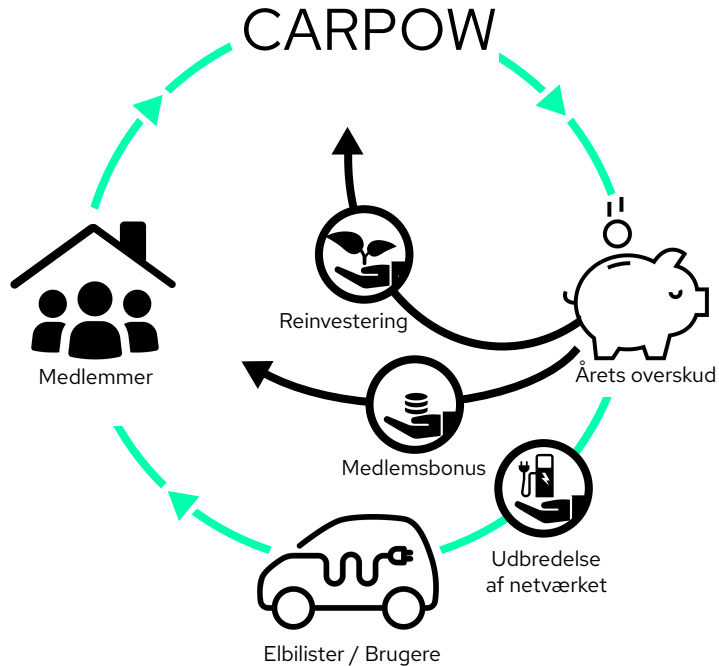

CARPOW

Velkommen til CARPOW

CARPOW a.m.b.a.

CARPOW er et fællesejet andelsselskab der skaber værdi for dets medlemmer gennem fællesskab, indflydelse og samfundsansvar. Medlemmer er boligafdelinger, foreninger eller virksomheder der har ladere tilsluttet CARPOW's netværk.

I har valgt, at blive en del af CARPOW fællesskabet, hvilket vi er rigtig glade for.

På de følgende sider kan du se hvordan du kommer i gang med, at benytte jeres fælles ladestandere fra CARPOW.

App

Ja, du skal have gang i din Smartphone

CARPOW og Monta

Gennem CARPOW bruger i Monta til jeres ladere. Monta er en App til telefonen der gør det nemt at bruge og betale for opladningen.

Hent App'en via App store eller Google Play:

For at give dig en introduktion, har vi lavet en lille video der viser hvordan du bruger app'en. Klik på linket for at se videoen:

Herefter benytter den Join Code der er unik for jeres forening og som du kan se her.

Hvis du har brug for hjælp, kan du skrive til support via App'en. Der er åbent for support 24/7.

A blue-tinted landscape featuring a winding road that curves through a valley. In the background, there are silhouettes of mountains and a forest of trees. The overall scene is serene and atmospheric.