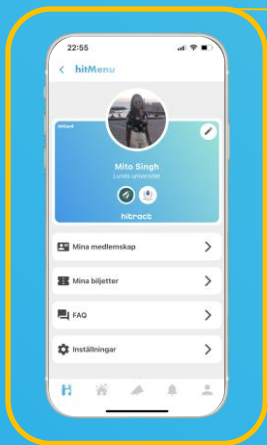

Skapa konto

Ladda ner hitract från AppStore eller Google Play

Fyll i uppgifter om dig som student

Verifiera dig via ditt universitet eller antagning.se

Välj intressen, hantera kurser och hitta vänner

Navigera på hitract