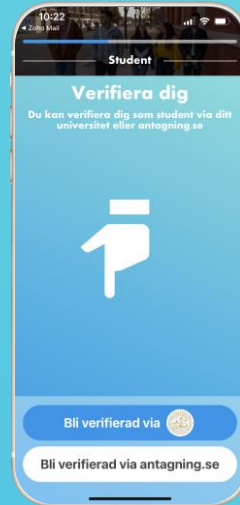

Skapa konto

Ladda ner hitract från AppStore eller Google Play

Fyll i uppgifter om dig som student

Verifiera dig via ditt universitet eller antagning.se

Välj intressen, hantera kurser och hitta vänner

Navigera på hitract