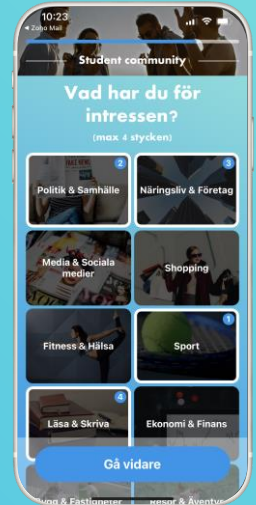

Skapa konto

Ladda ner hitract från AppStore eller Google Play

Fyll i uppgifter om dig som student

Verifiera dig via ditt universitet eller antagning.se

Välj intressen, hantera kurser och hitta vänner

Navigera på hitract

SIDOMENYN
Gå till medlemskort, medlemskap, biljetter, köp och inställningar

CHATT
Skapa och delta i chattar och gruppchattar

SÖK
Sök efter vänner, föreningar, events och allt annat

FLÖDET
Samlade inlägg på hitract