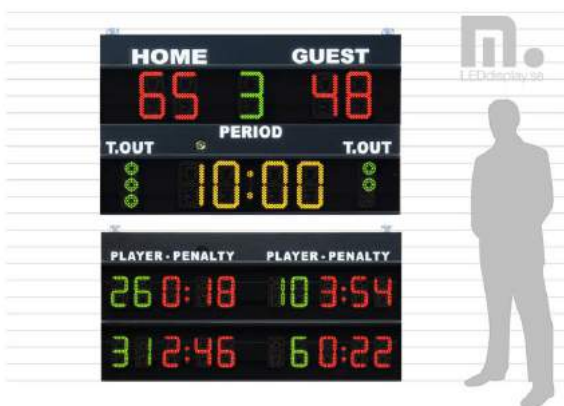

Isfräs Wincut batteri, handskjuten

	Enh	Pris sek
Batteridrivnen isfräs	1	55000
Mer info: www.nimamaskin.se		

Isfräs ICEguard Robot, åkbar/självgående. 2,5 h drifttid

	Enh	Pris se
ICEguard Robot isfräs	1	146000
Mer info: www.nimamaskin.se		

Knivslip 250

	Enh	Pris se
	1	60000
Mer info: www.nimamaskin.se		

Matchur ALLSPORT MR510S-140, dubbla utvisade spelare på tavla med spelarnummer

Enh Pris sek

MR510S-140 1 62700

Slav för omklädningsrum mm 1 7500