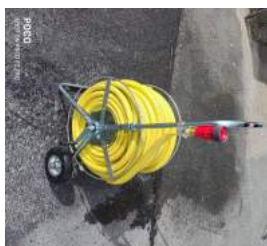

Curling

	Enh	Pris sek
Curlingbo Tryckt	1	3600

Isfärg

	Enh	Pris
Jet Ice Super White 3000 (20kg)	1	1600
Målningsutrustning, hyra	1	2500
Andra färger	Li t.	offert

Spraybom 3,2m

	Enh	Pris
Spraybom 3,2m koppar	1	8000
Höjdlusterung ben		
Kulventil		
Klokkoppling		

Slangvinda med 50 m slang

	Enh	Pris
Vagn, 50m 1" slang, munstycke	1	12500
klokkopplingar		
Enbart vagn		5500

Lättviktslang 1"

	Enh	Pris
65m i ett stycke utan skarvar	1	4000
Totalviikt 15 kg		
Formstabil		
Spraymunstycke 25mm	1	490
		