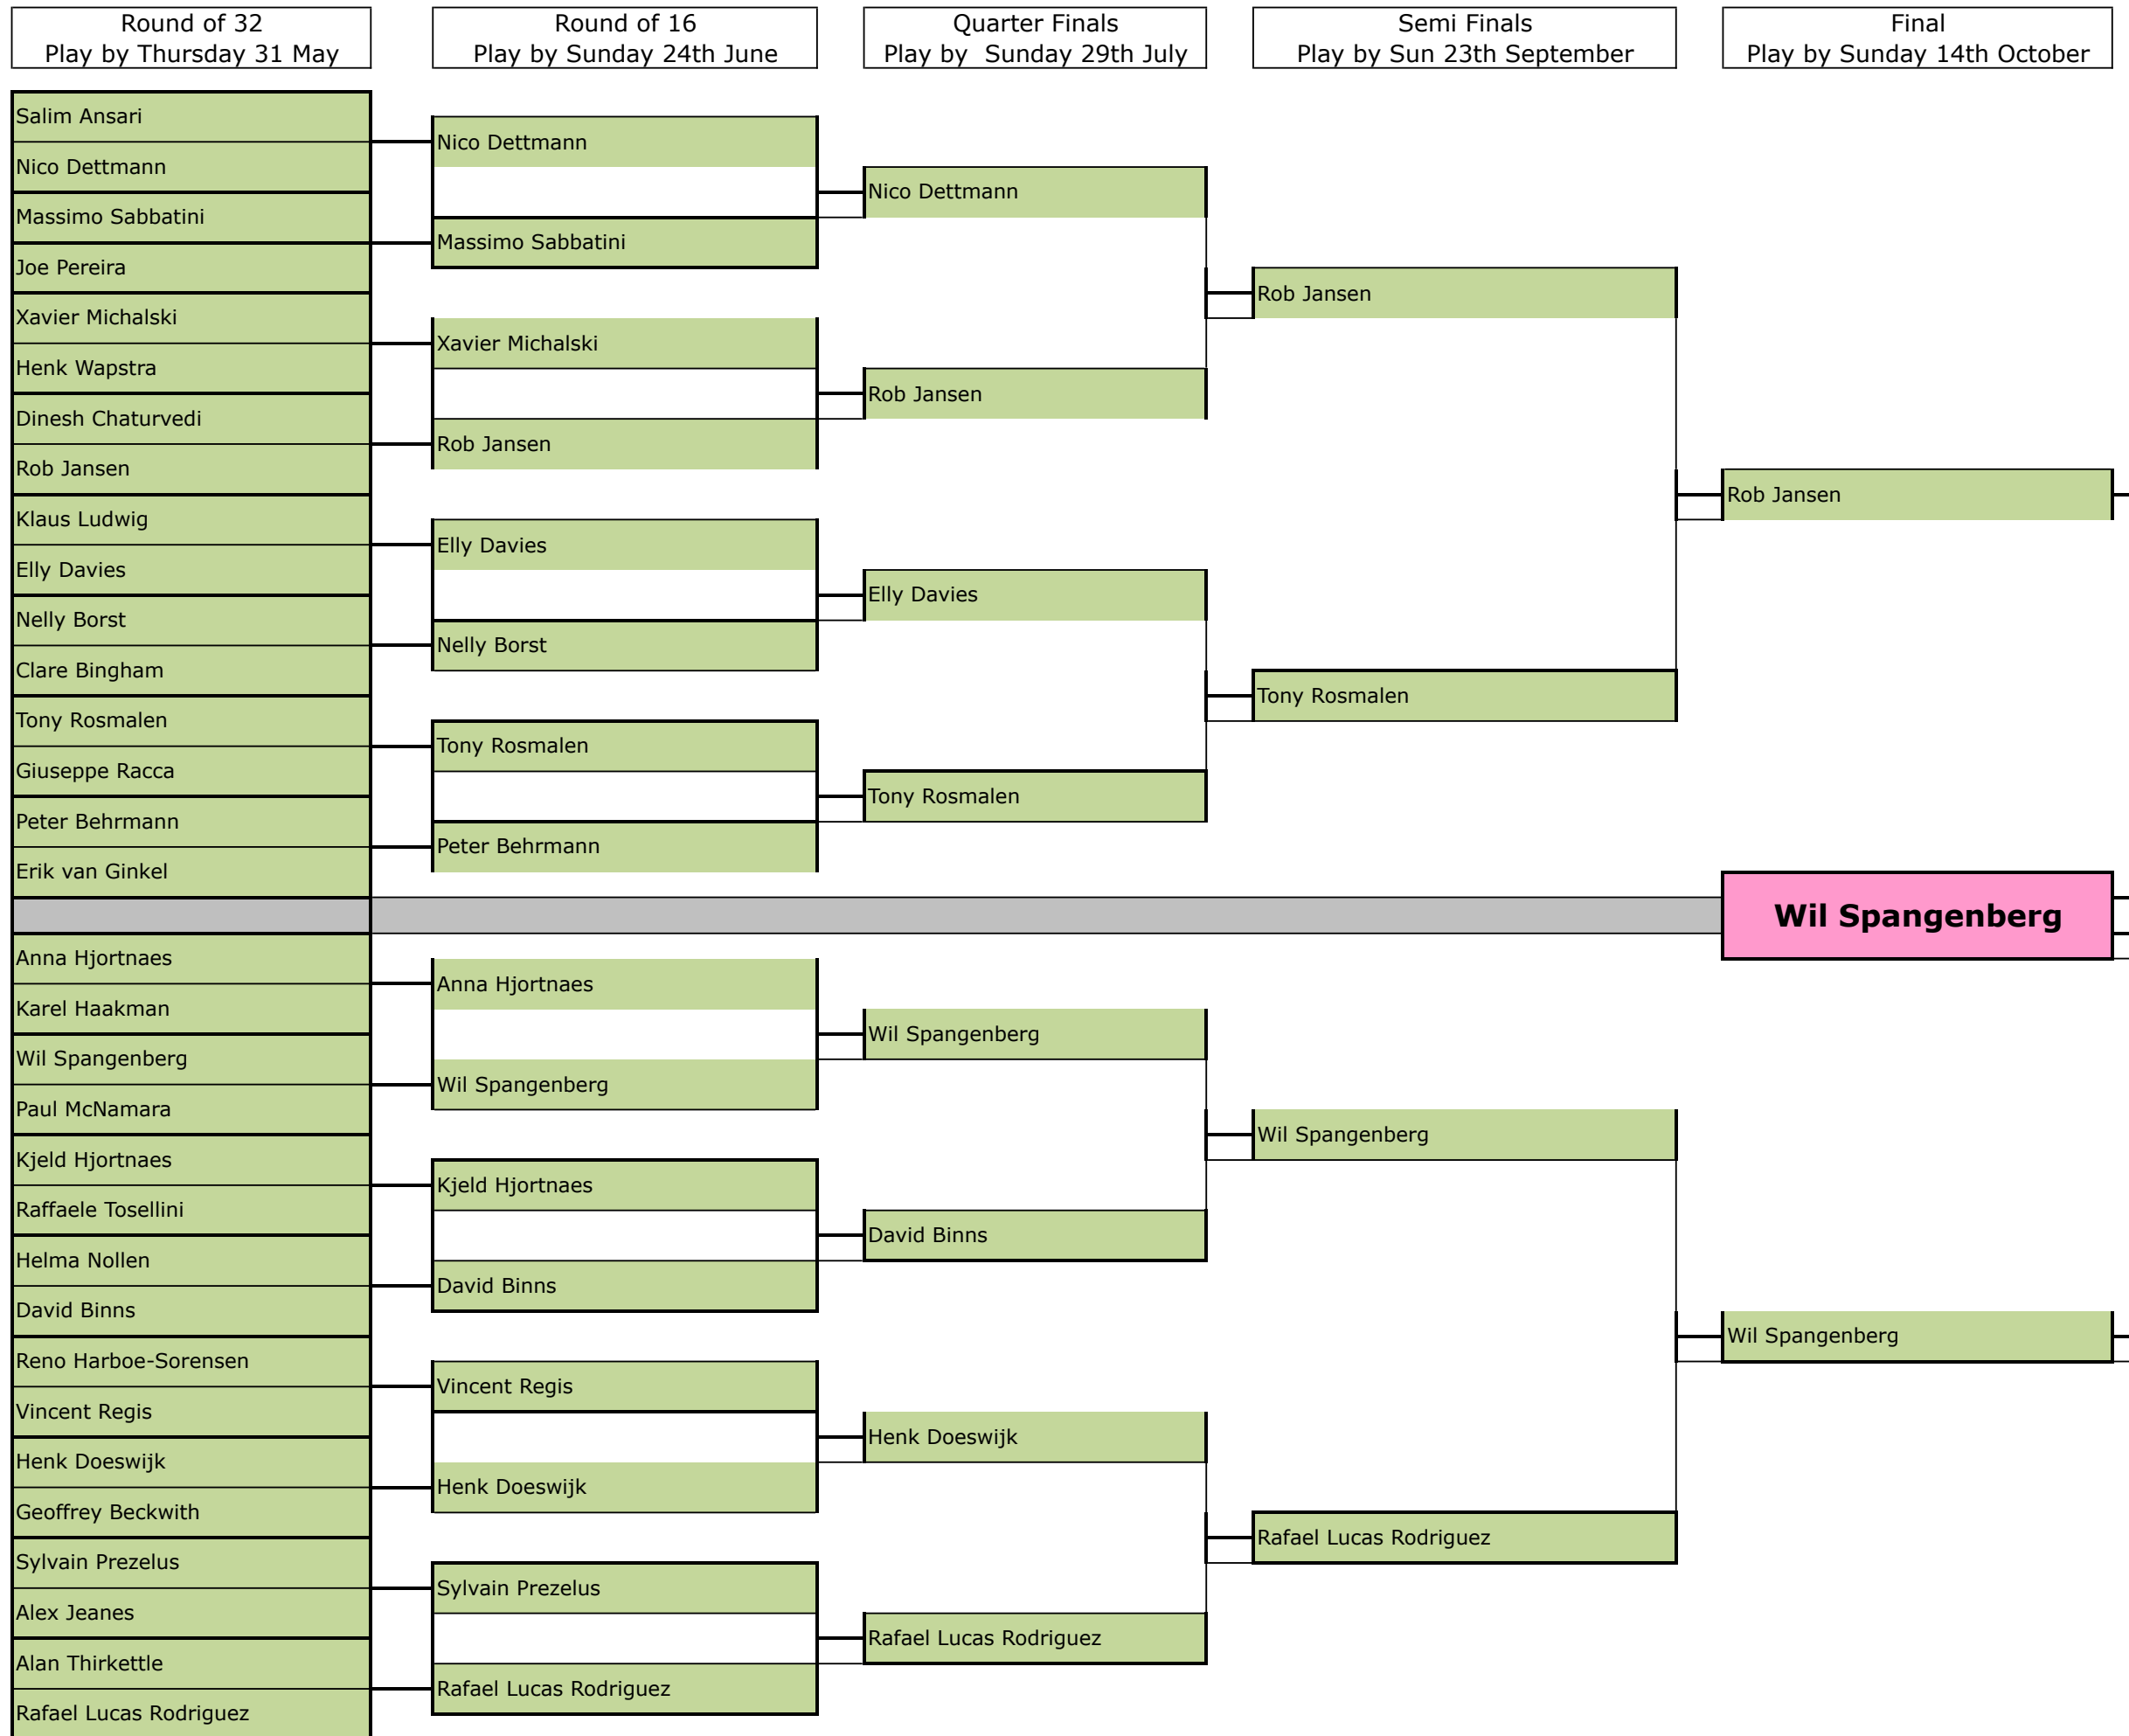

EGC Club Matchplay 2018

32

16

8

4

2