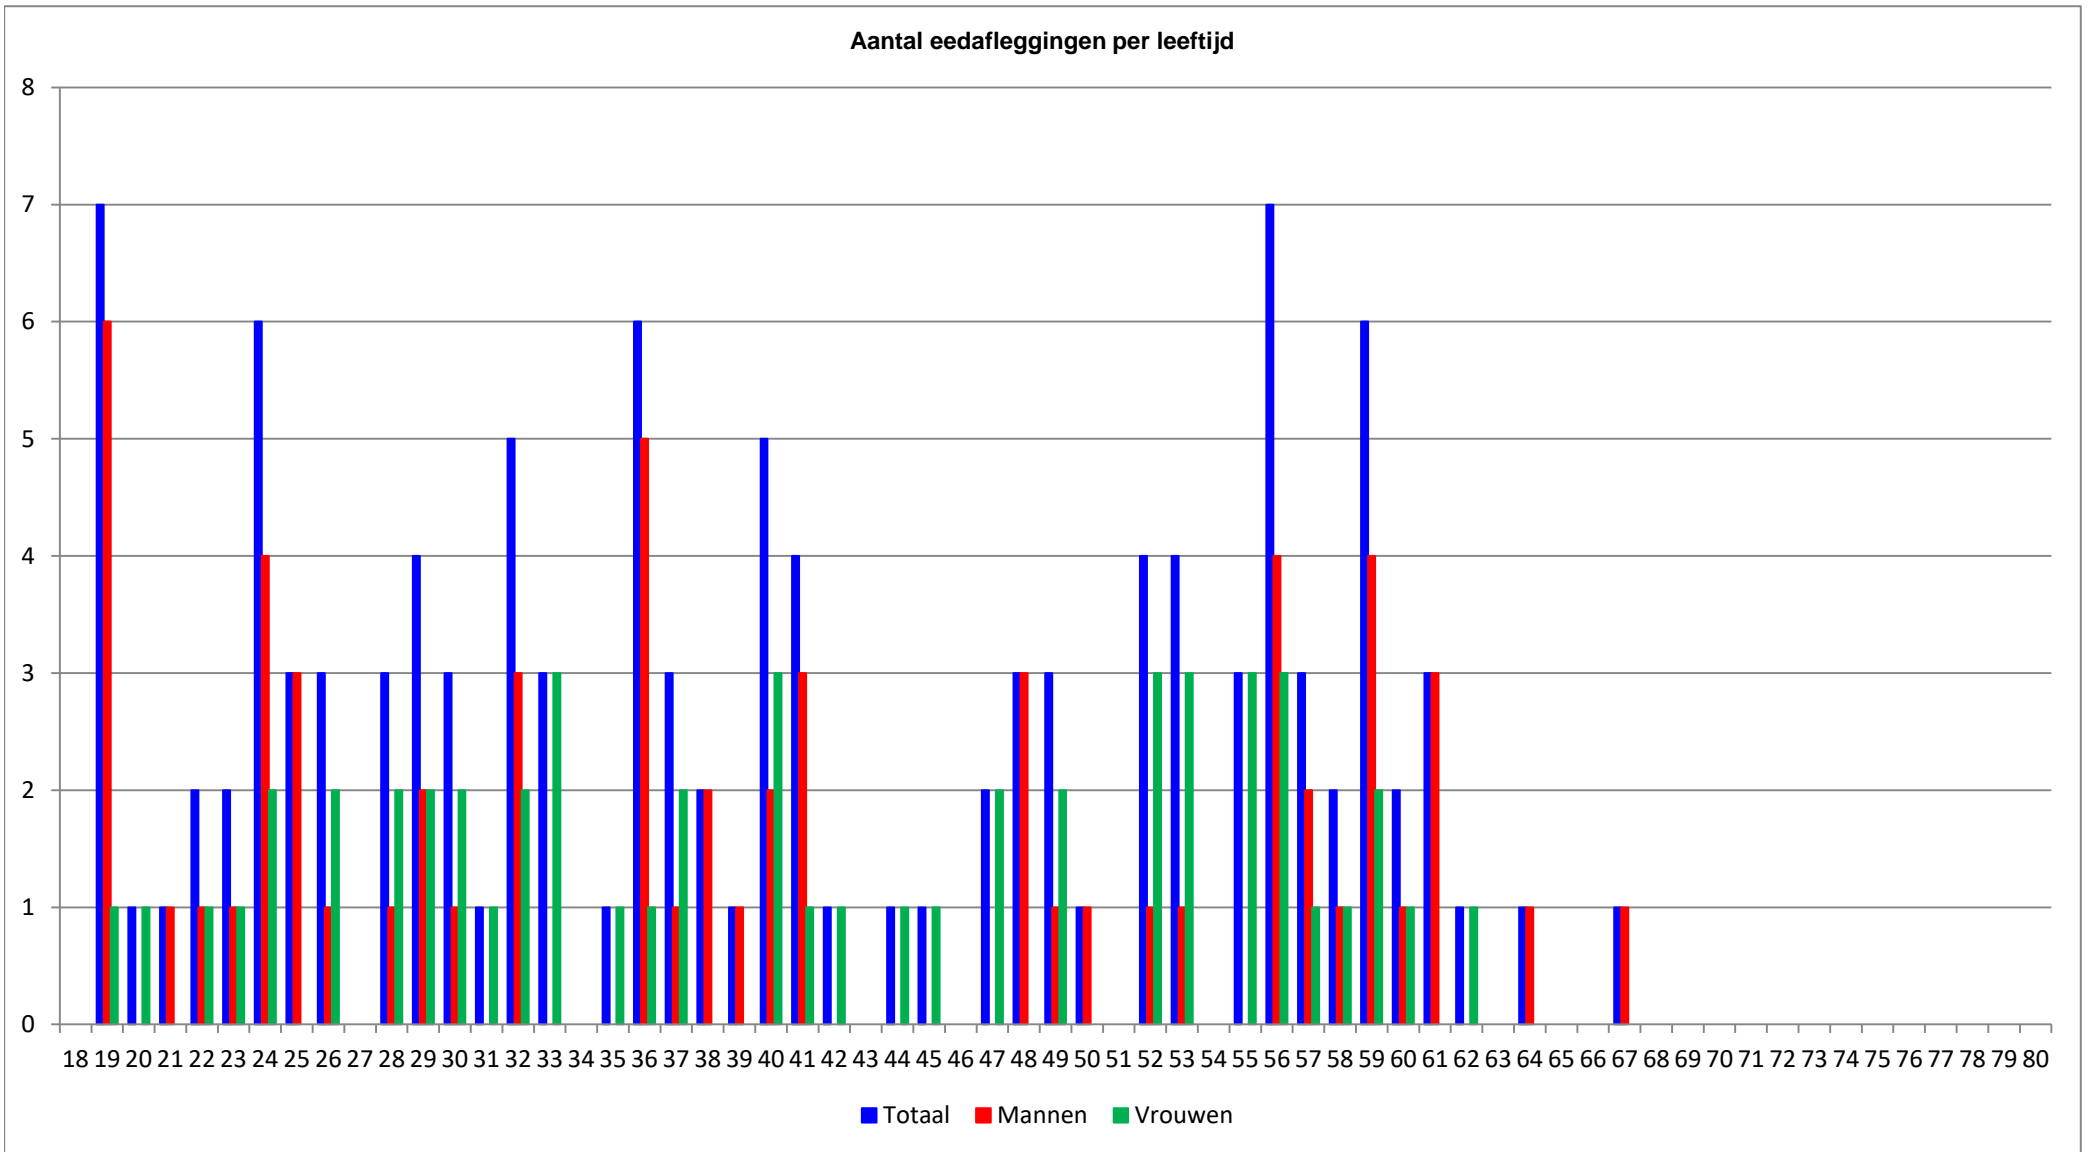

Leeftijden Eedaflegging

Aantal eedafleggingen per leeftijd (op welke leeftijd heeft een lid de eed afgelegd)

Leeftijd	Aantal	M	V
18	0	0	0
19	7	6	1
20	1	0	1
21	1	1	0
22	2	1	1
23	2	1	1
24	6	4	2
25	3	3	0
26	3	1	2
27	0	0	0
28	3	1	2
29	4	2	2
30	3	1	2
31	1	0	1
32	5	3	2
33	3	0	3
34	0	0	0
35	1	0	1
36	6	5	1
37	3	1	2
38	2	2	0
39	1	1	0
40	5	2	3
41	4	3	1
42	1	0	1
43	0	0	0
44	1	0	1
45	1	0	1

Leeftijd	Aantal	M	V
46	0	0	0
47	2	0	2
48	3	3	0
49	3	1	2
50	1	1	0
51	0	0	0
52	4	1	3
53	4	1	3
54	0	0	0
55	3	0	3
56	7	4	3
57	3	2	1
58	2	1	1
59	6	4	2
60	2	1	1
61	3	3	0
62	1	0	1
63	0	0	0
64	1	1	0
65	0	0	0
66	0	0	0
67	1	1	0
68	0	0	0
69	0	0	0
70	0	0	0

Leeftijd	Aantal	M	V
71	0	0	0
72	0	0	0
73	0	0	0
74	0	0	0
75	0	0	0
76	0	0	0
77	0	0	0
78	0	0	0
79	0	0	0
80	0	0	0
81	0	0	0
82	0	0	0
83	0	0	0
84	0	0	0
85	0	0	0
86	0	0	0
87	0	0	0
88	0	0	0
89	0	0	0
90	0	0	0
91	0	0	0
92	0	0	0
93	0	0	0
94	0	0	0
95	0	0	0

115 62 53

Leeftijden Eedaflegging