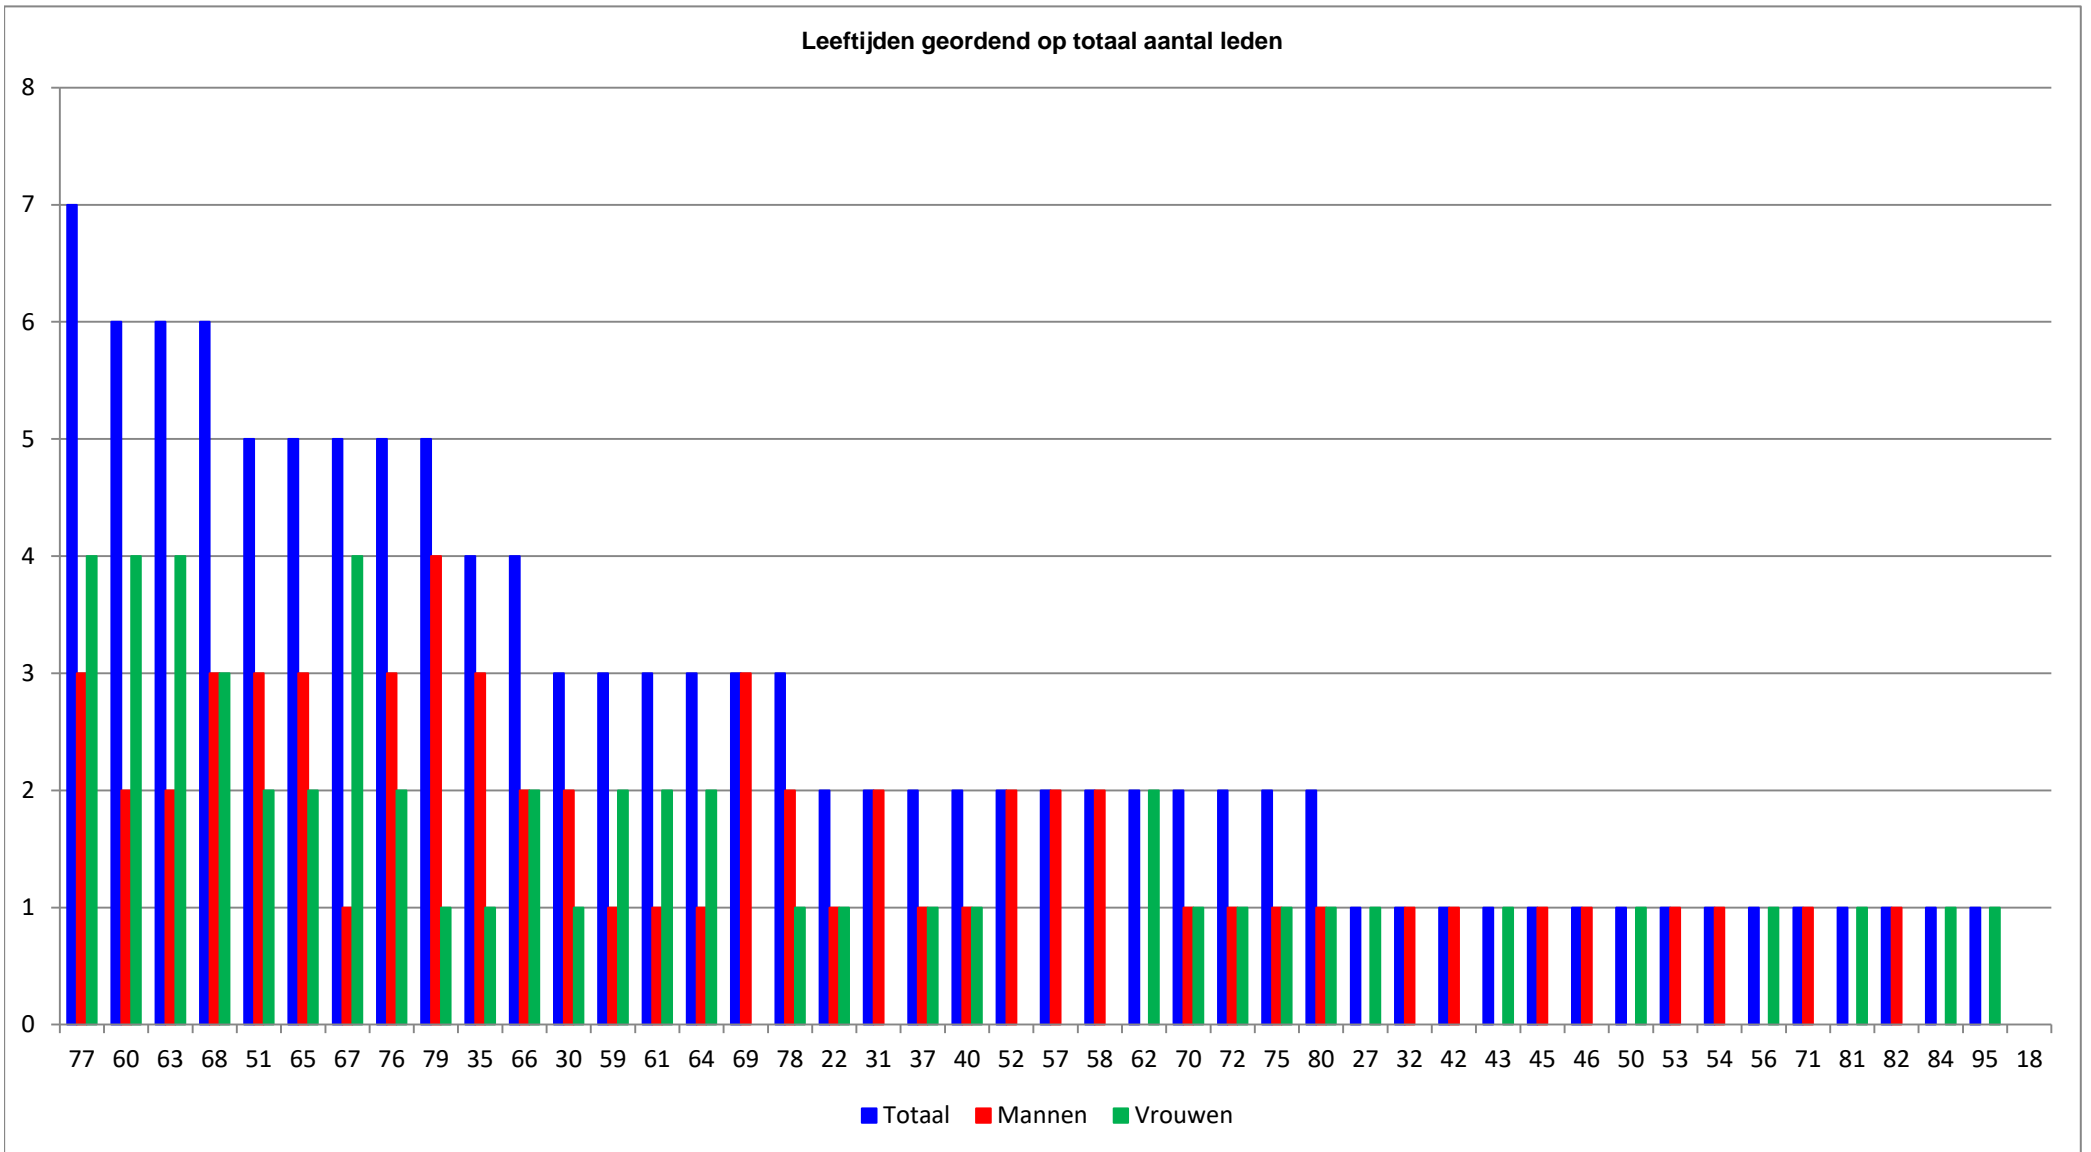

Leeftijd	Aantal	M	V
46	1	1	0
47	0	0	0
48	0	0	0
49	0	0	0
50	1	0	1
51	5	3	2
52	2	2	0
53	1	1	0
54	1	1	0
55	0	0	0
56	1	0	1
57	2	2	0
58	2	2	0
59	3	1	2
60	6	2	4
61	3	1	2
62	2	0	2
63	6	2	4
64	3	1	2
65	5	3	2
66	4	2	2
67	5	1	4
68	6	3	3
69	3	3	0
70	2	1	1

Leeftijd	Aantal	M	V
71	1	1	0
72	2	1	1
73	0	0	0
74	0	0	0
75	2	1	1
76	5	3	2
77	7	3	4
78	3	2	1
79	5	4	1
80	2	1	1
81	1	0	1
82	1	1	0
83	0	0	0
84	1	0	1
85	0	0	0
86	0	0	0
87	0	0	0
88	0	0	0
89	0	0	0
90	0	0	0
91	0	0	0
92	0	0	0
93	0	0	0
94	0	0	0
95	1	0	1

115 62 53

Leeftijden

Leeftijden

Aantal leden per Lft-categorie

Aantal beëdigde leden per leeftijdscategorie

Categorie	Aantal	Procent	M	V
16-20	0	0,00	0	0
21-25	2	1,74	1	1
26-30	4	3,48	2	2
31-35	7	6,09	6	1
36-40	4	3,48	2	2
41-45	3	2,61	2	1
46-50	2	1,74	1	1
51-55	9	7,83	7	2
56-60	14	12,17	7	7
61-65	19	16,52	7	12
66-70	20	17,39	10	10
71-75	5	4,35	3	2
76-80	22	19,13	13	9
81-85	3	2,61	1	2
86-90	0	0,00	0	0
91-95	1	0,87	0	1
96-100	0	0,00	0	0
	115	100,00	62	53