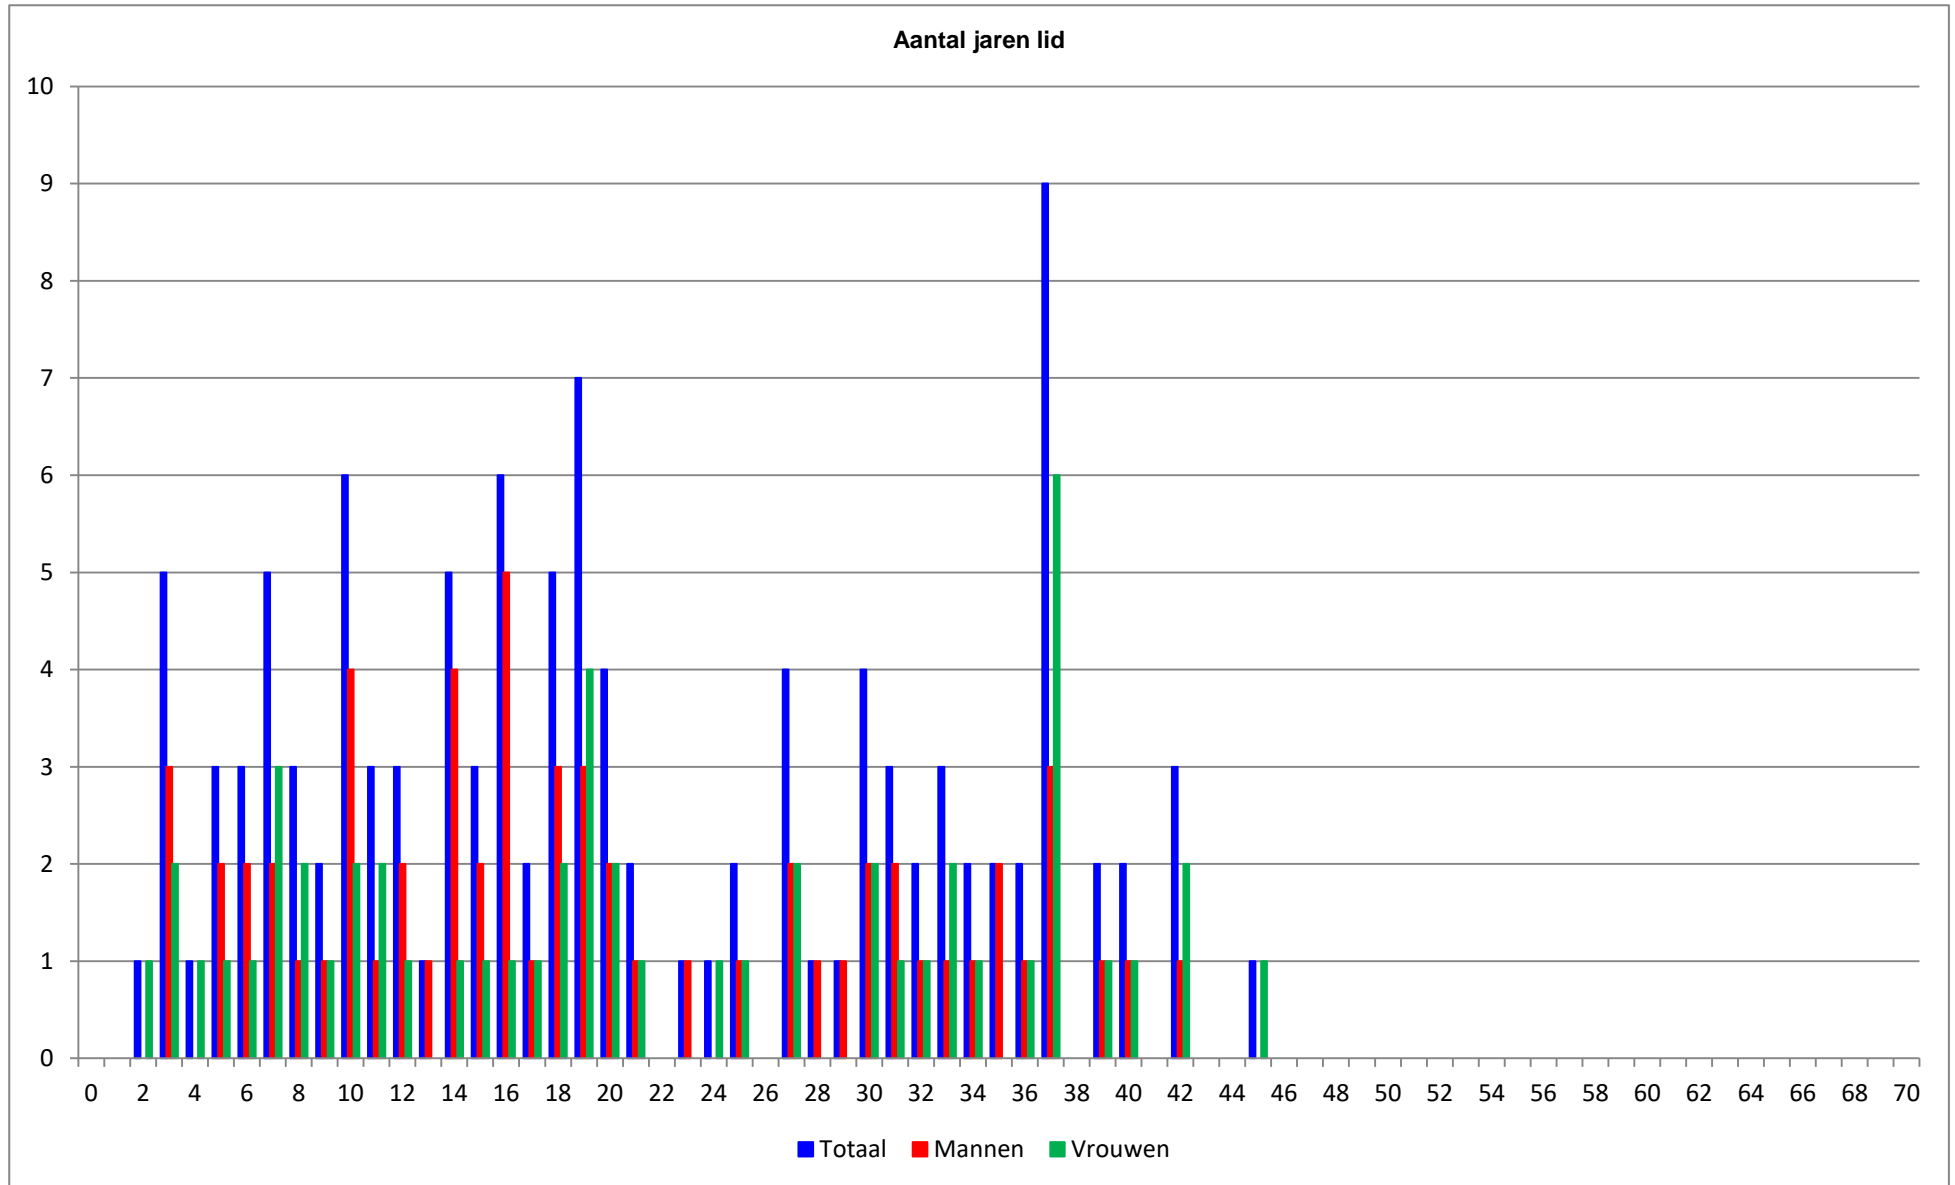

Jaren lid

Aantal beëdigde leden per jaren lid

Jaren lid	Aantal	M	V
0	0	0	0
1	0	0	0
2	1	0	1
3	5	3	2
4	1	0	1
5	3	2	1
6	3	2	1
7	5	2	3
8	3	1	2
9	2	1	1
10	6	4	2
11	3	1	2
12	3	2	1
13	1	1	0
14	5	4	1
15	3	2	1
16	6	5	1
17	2	1	1
18	5	3	2
19	7	3	4
20	4	2	2
21	2	1	1
22	0	0	0
23	1	1	0
24	1	0	1
25	2	1	1

Jaren lid	Aantal	M	V
26	0	0	0
27	4	2	2
28	1	1	0
29	1	1	0
30	4	2	2
31	3	2	1
32	2	1	1
33	3	1	2
34	2	1	1
35	2	2	0
36	2	1	1
37	9	3	6
38	0	0	0
39	2	1	1
40	2	1	1
41	0	0	0
42	3	1	2
43	0	0	0
44	0	0	0
45	1	0	1
46	0	0	0
47	0	0	0
48	0	0	0
49	0	0	0
50	0	0	0

Jaren lid	Aantal	M	V
51	0	0	0
52	0	0	0
53	0	0	0
54	0	0	0
55	0	0	0
56	0	0	0
57	0	0	0
58	0	0	0
59	0	0	0
60	0	0	0
61	0	0	0
62	0	0	0
63	0	0	0
64	0	0	0
65	0	0	0
66	0	0	0
67	0	0	0
68	0	0	0
69	0	0	0
70	0	0	0

115 62 53