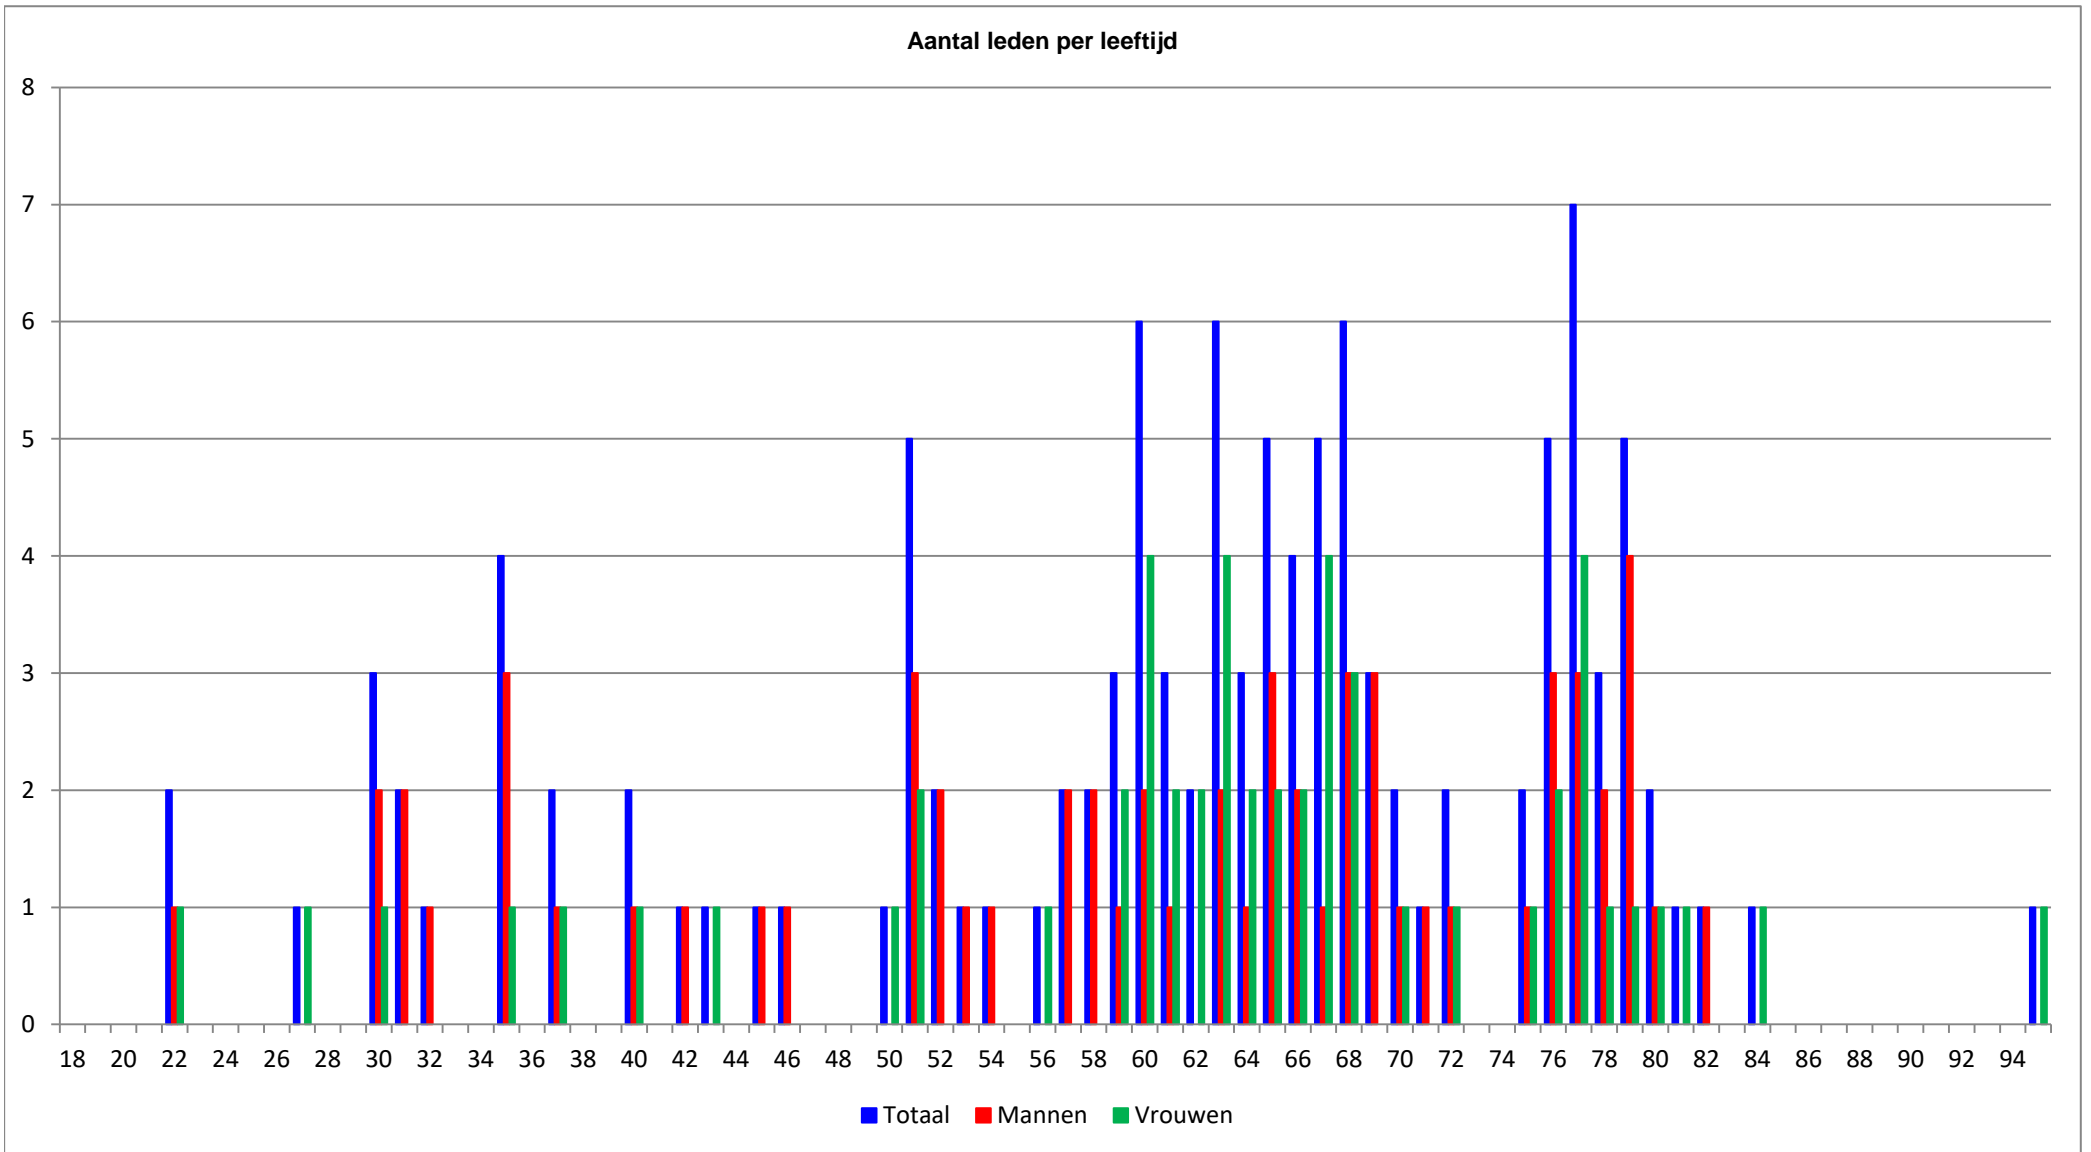

Geografische spreiding

Antwerpen	1
Baarle Nassau	1
Essen	98
Kalmthout	4
Kapellen	1
Merksem	2
Westmalle	2
Wouwse Plantage	3
Wuustwezel	1
Zoersel	2

115

Leeftijden

Aantal beëdigde leden per leeftijd

Leeftijd	Aantal	M	V
18	0	0	0
19	0	0	0
20	0	0	0
21	0	0	0
22	2	1	1
23	0	0	0
24	0	0	0
25	0	0	0
26	0	0	0
27	1	0	1
28	0	0	0
29	0	0	0
30	3	2	1
31	2	2	0
32	1	1	0
33	0	0	0
34	0	0	0
35	4	3	1
36	0	0	0
37	2	1	1
38	0	0	0
39	0	0	0
40	2	1	1
41	0	0	0
42	1	1	0
43	1	0	1
44	0	0	0
45	1	1	0

Leeftijd	Aantal	M	V
46	1	1	0
47	0	0	0
48	0	0	0
49	0	0	0
50	1	0	1
51	5	3	2
52	2	2	0
53	1	1	0
54	1	1	0
55	0	0	0
56	1	0	1
57	2	2	0
58	2	2	0
59	3	1	2
60	6	2	4
61	3	1	2
62	2	0	2
63	6	2	4
64	3	1	2
65	5	3	2
66	4	2	2
67	5	1	4
68	6	3	3
69	3	3	0
70	2	1	1

115 62 53

Leeftijden

Leeftijden

Aantal leden per Lft-categorie

Aantal beëdigde leden per leeftijdscategorie

Categorie	Aantal	Procent	M	V
16-20	0	0,00	0	0
21-25	2	1,74	1	1
26-30	4	3,48	2	2
31-35	7	6,09	6	1
36-40	4	3,48	2	2
41-45	3	2,61	2	1
46-50	2	1,74	1	1
51-55	9	7,83	7	2
56-60	14	12,17	7	7
61-65	19	16,52	7	12
66-70	20	17,39	10	10
71-75	5	4,35	3	2
76-80	22	19,13	13	9
81-85	3	2,61	1	2
86-90	0	0,00	0	0
91-95	1	0,87	0	1
96-100	0	0,00	0	0
	115	100,00	62	53