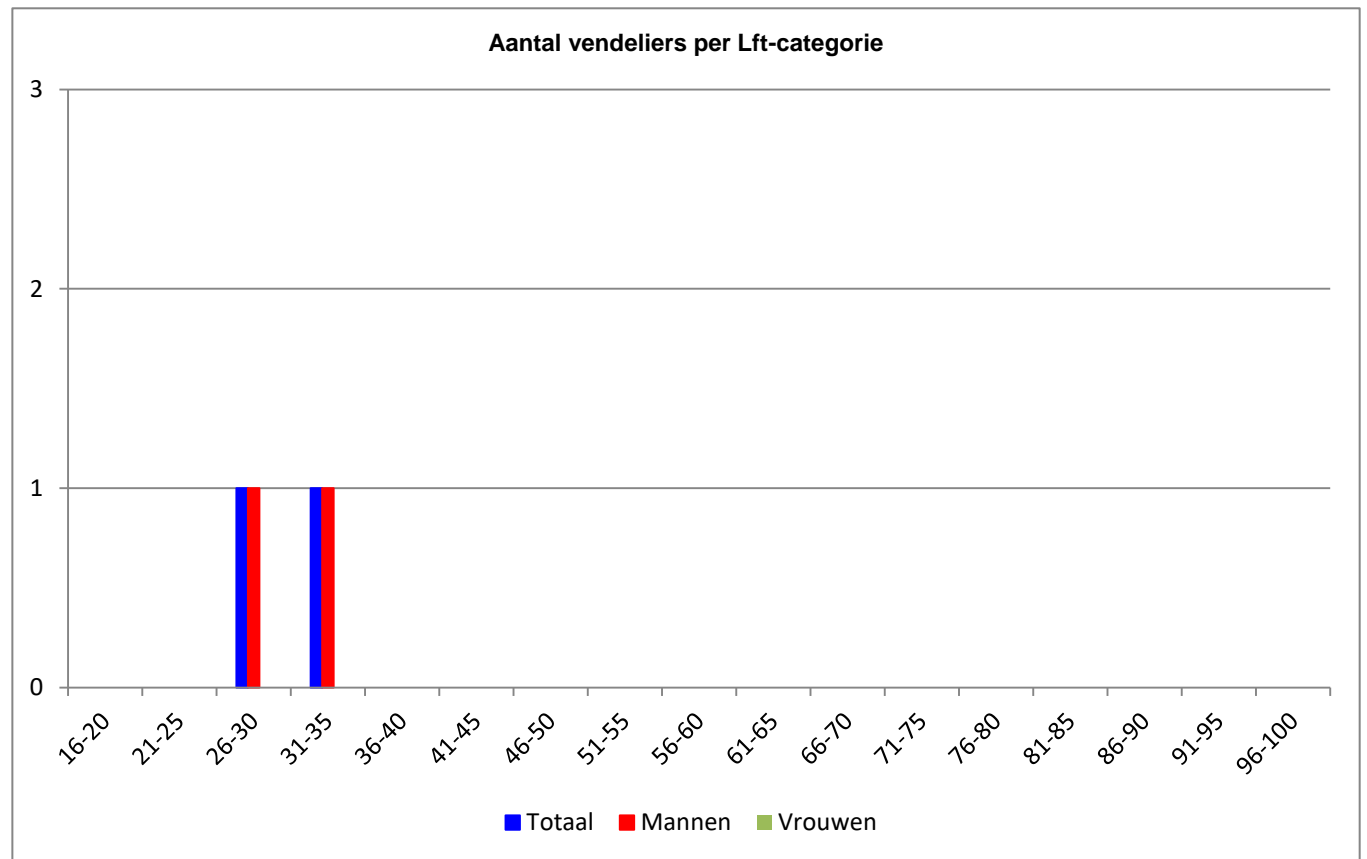

Aantal schutters

Categorie	Aantal	M	V
16-20	0	0	0
21-25	2	1	1
26-30	2	0	2
31-35	6	5	1
36-40	3	2	1
41-45	2	2	0
46-50	1	1	0
51-55	2	2	0
56-60	1	1	0
61-65	3	2	1
66-70	6	5	1
71-75	2	2	0
76-80	9	7	2
81-85	1	1	0
86-90	0	0	0
91-95	0	0	0
96-100	0	0	0
	40	31	9

Dansers per Lft-categorie

Aantal dansers/muzikanten

Categorie	Aantal	M	V
16-20	0	0	0
21-25	0	0	0
26-30	0	0	0
31-35	0	0	0
36-40	0	0	0
41-45	0	0	0
46-50	0	0	0
51-55	0	0	0
56-60	3	1	2
61-65	5	2	3
66-70	7	3	4
71-75	1	1	0
76-80	2	1	1
81-85	1	1	0
86-90	0	0	0
91-95	0	0	0
96-100	0	0	0
	19	9	10

Vendeliërs per Lft-categorie

Aantal vendeliërs

Categorie	Aantal	M	V
16-20	0	0	0
21-25	0	0	0
26-30	1	1	0
31-35	1	1	0
36-40	0	0	0
41-45	0	0	0
46-50	0	0	0
51-55	0	0	0
56-60	0	0	0
61-65	0	0	0
66-70	0	0	0
71-75	0	0	0
76-80	0	0	0
81-85	0	0	0
86-90	0	0	0
91-95	0	0	0
96-100	0	0	0
	2	2	0

Roffelaars per Lft-categorie

Aantal roffelaars

Categorie	Aantal	M	V
16-20	0	0	0
21-25	0	0	0
26-30	0	0	0
31-35	0	0	0
36-40	0	0	0
41-45	0	0	0
46-50	0	0	0
51-55	0	0	0
56-60	0	0	0
61-65	0	0	0
66-70	1	1	0
71-75	0	0	0
76-80	0	0	0
81-85	0	0	0
86-90	0	0	0
91-95	0	0	0
96-100	0	0	0
	1	1	0