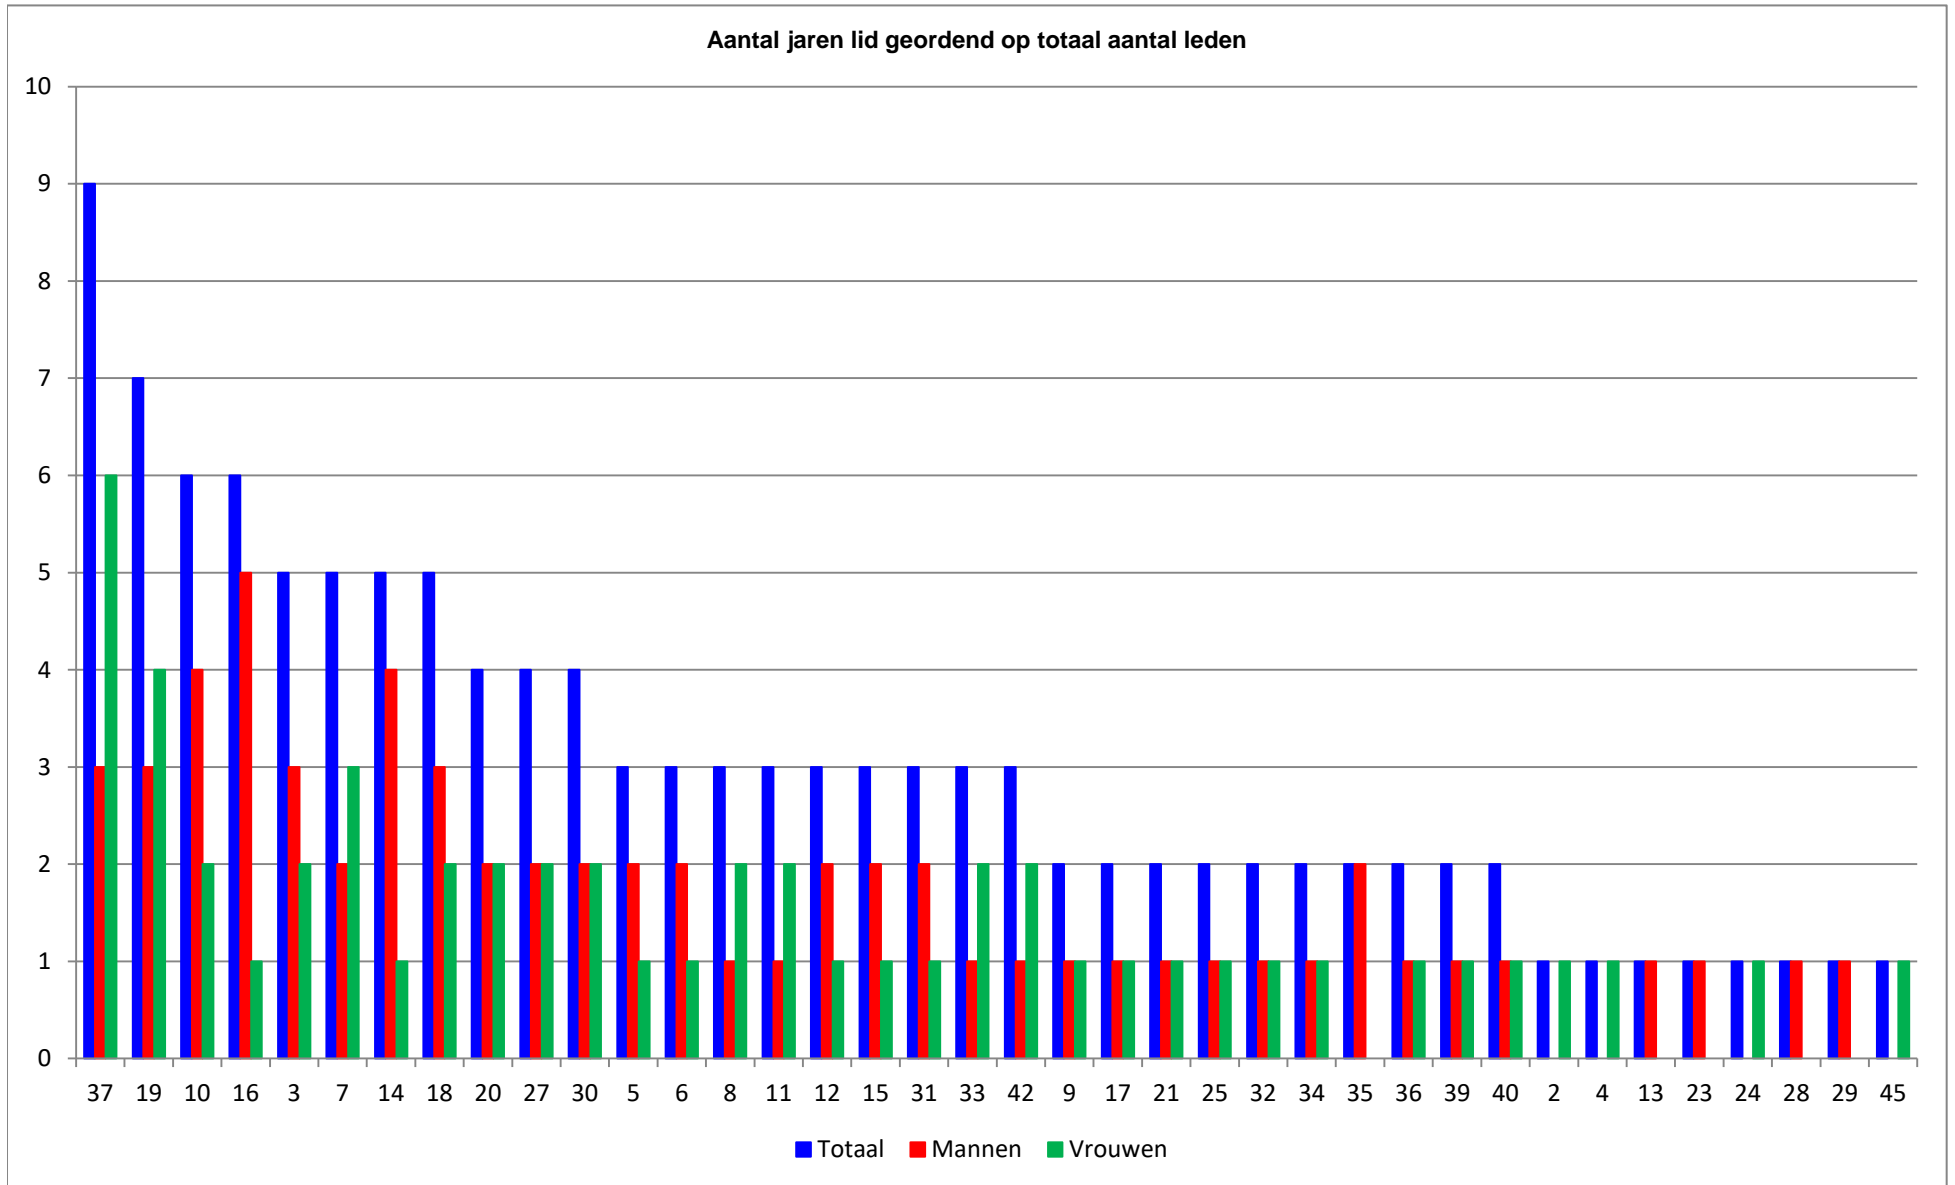

Spreiding jaren lid per Lft-cat

LftCategorie	Jaren lid
21-25	3
26-30	2
26-30	5
26-30	7
26-30	11
31-35	3
31-35	6
31-35	9
31-35	10
31-35	12
31-35	16
36-40	4
36-40	10
36-40	16
36-40	18
41-45	9
41-45	11
41-45	14
46-50	10
46-50	14
51-55	10
51-55	14
51-55	18
51-55	27
51-55	28
51-55	31

LftCategorie	Jaren lid
56-60	5
56-60	7
56-60	8
56-60	16
56-60	18
56-60	30
56-60	32
56-60	35
56-60	37
61-65	3
61-65	5
61-65	6
61-65	7
61-65	8
61-65	10
61-65	11
61-65	12
61-65	16
61-65	19
61-65	27
61-65	31
61-65	33
61-65	37
61-65	40

LftCategorie	Jaren lid
66-70	3
66-70	6
66-70	10
66-70	12
66-70	18
66-70	19
66-70	25
66-70	27
66-70	30
66-70	33
66-70	37
66-70	39
66-70	40
66-70	45
71-75	13
71-75	15
71-75	17
71-75	18
71-75	25
76-80	15
76-80	17
76-80	19
76-80	20
76-80	21
76-80	23
76-80	24
76-80	29
76-80	34
76-80	36
76-80	37
76-80	42
81-85	19
81-85	34
81-85	37
91-95	37