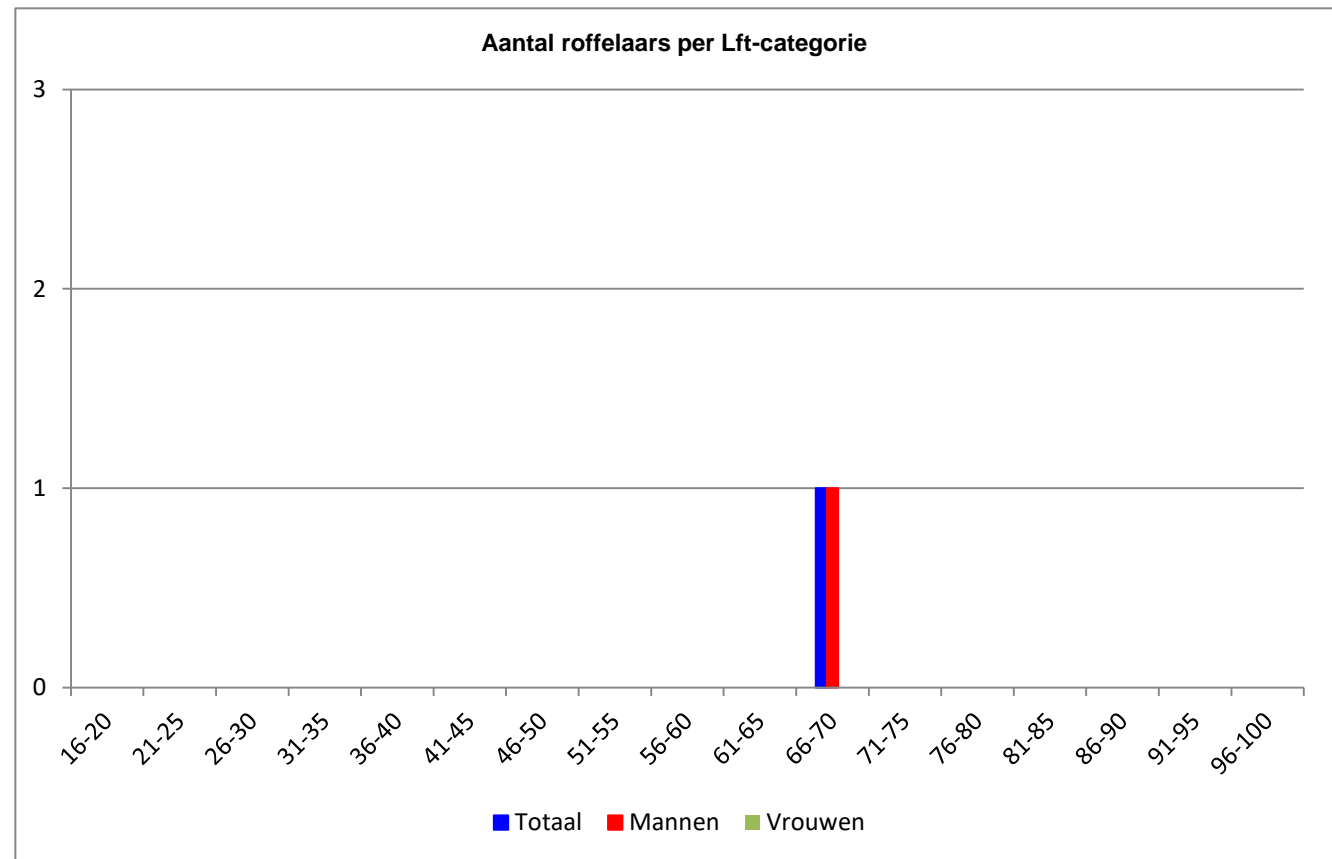

Dansers per Lft-categorie

Aantal dansers/muzikanten

Categorie	Aantal	M	V
16-20	0	0	0
21-25	0	0	0
26-30	0	0	0
31-35	0	0	0
36-40	0	0	0
41-45	0	0	0
46-50	0	0	0
51-55	0	0	0
56-60	3	1	2
61-65	5	2	3
66-70	7	3	4
71-75	1	1	0
76-80	2	1	1
81-85	1	1	0
86-90	0	0	0
91-95	0	0	0
96-100	0	0	0
	19	9	10

Vendeliërs per Lft-categorie

Aantal vendeliërs

Categorie	Aantal	M	V
16-20	0	0	0
21-25	0	0	0
26-30	1	1	0
31-35	1	1	0
36-40	0	0	0
41-45	0	0	0
46-50	0	0	0
51-55	0	0	0
56-60	0	0	0
61-65	0	0	0
66-70	0	0	0
71-75	0	0	0
76-80	0	0	0
81-85	0	0	0
86-90	0	0	0
91-95	0	0	0
96-100	0	0	0
	2	2	0

Roffelaars per Lft-categorie

Aantal roffelaars

Categorie	Aantal	M	V
16-20	0	0	0
21-25	0	0	0
26-30	0	0	0
31-35	0	0	0
36-40	0	0	0
41-45	0	0	0
46-50	0	0	0
51-55	0	0	0
56-60	0	0	0
61-65	0	0	0
66-70	1	1	0
71-75	0	0	0
76-80	0	0	0
81-85	0	0	0
86-90	0	0	0
91-95	0	0	0
96-100	0	0	0
	1	1	0

Overigen per Lft-categorie

Aantal overigen

Categorie	Aantal	M	V
16-20	0	0	0
21-25	0	0	0
26-30	1	1	0
31-35	0	0	0
36-40	1	0	1
41-45	1	0	1
46-50	1	0	1
51-55	7	5	2
56-60	10	5	5
61-65	11	3	8
66-70	9	3	6
71-75	2	0	2
76-80	12	6	6
81-85	2	0	2
86-90	0	0	0
91-95	1	0	1
96-100	0	0	0
	58	23	35