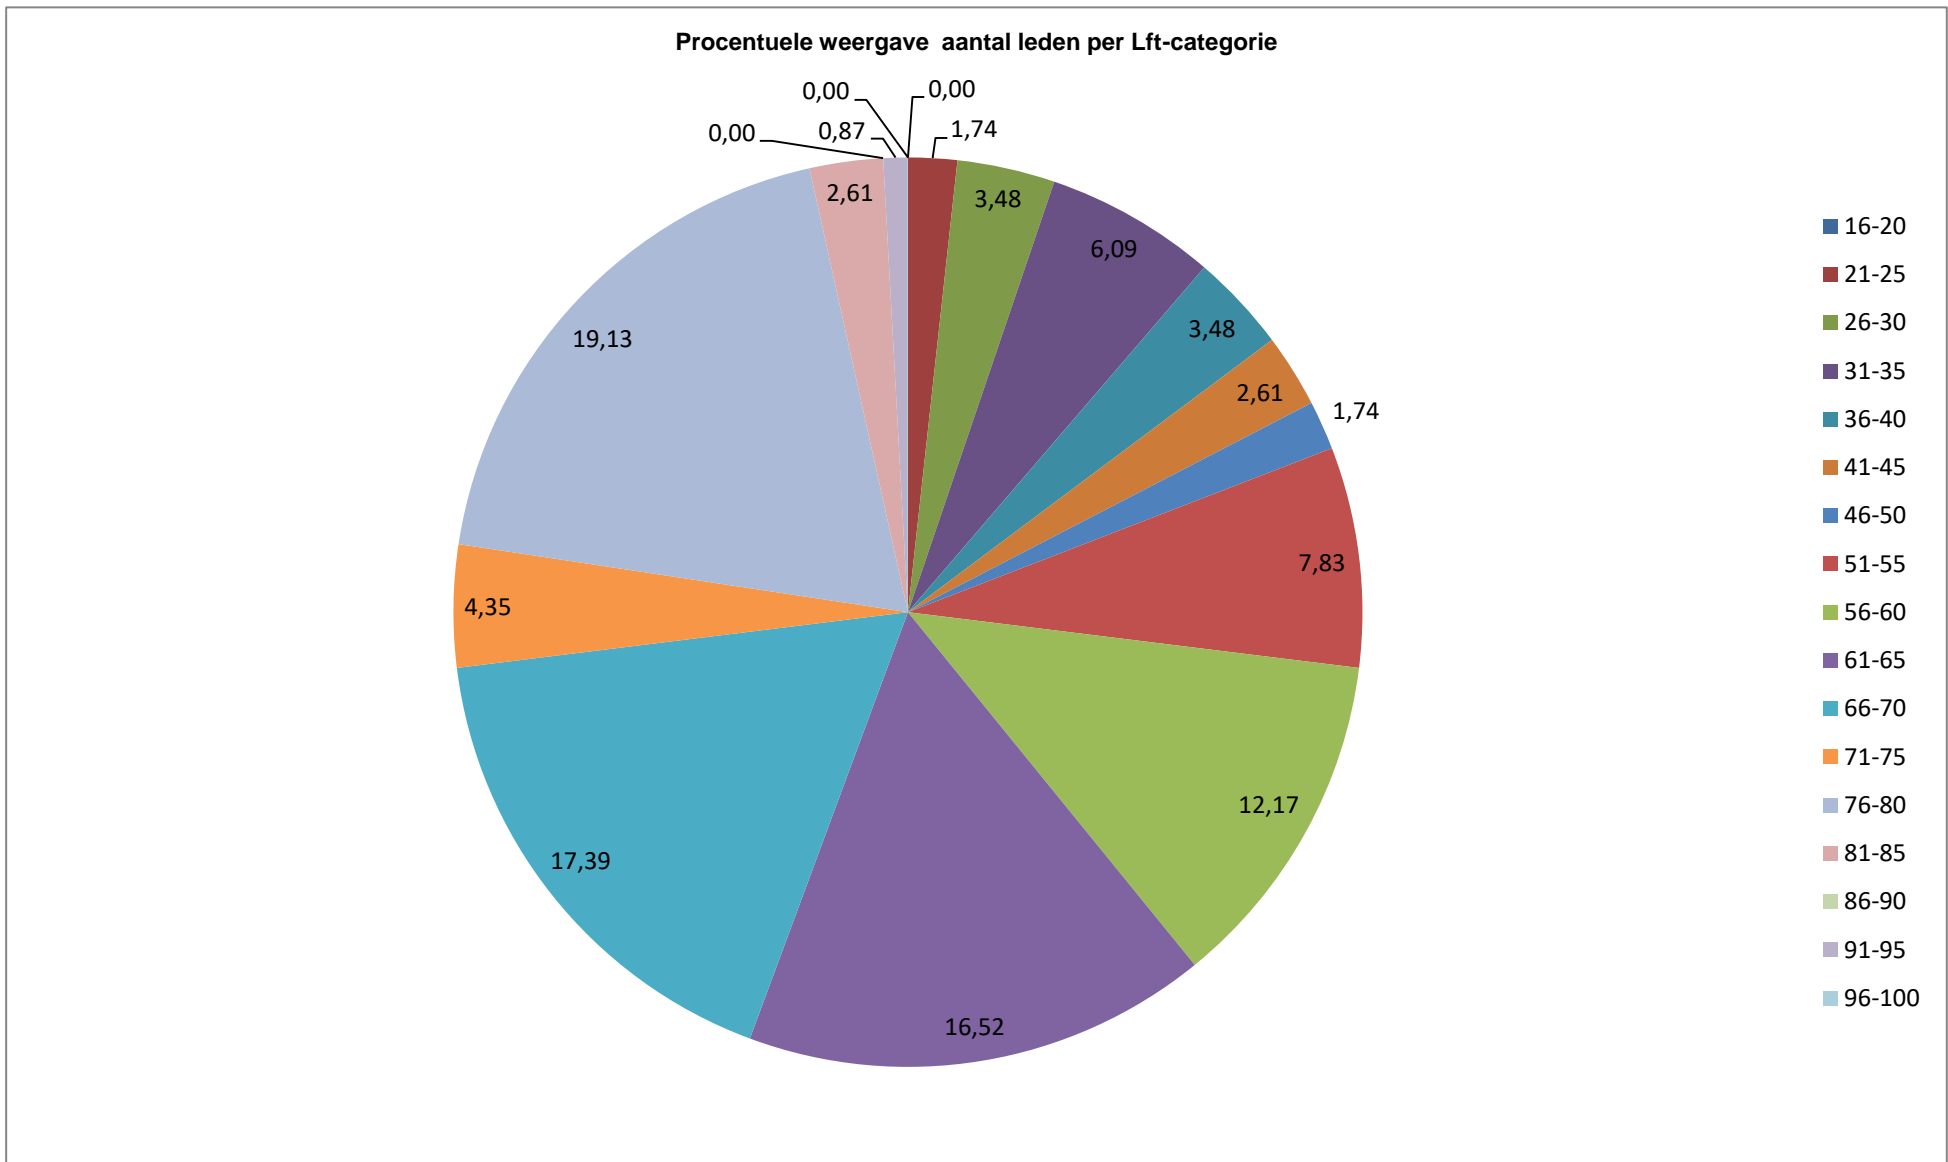

Leeftijd	Aantal	M	V
71	1	1	0
72	2	1	1
73	0	0	0
74	0	0	0
75	2	1	1
76	5	3	2
77	7	3	4
78	3	2	1
79	5	4	1
80	2	1	1
81	1	0	1
82	1	1	0
83	0	0	0
84	1	0	1
85	0	0	0
86	0	0	0
87	0	0	0
88	0	0	0
89	0	0	0
90	0	0	0
91	0	0	0
92	0	0	0
93	0	0	0
94	0	0	0
95	1	0	1

115 62 53

Leeftijden

Leeftijden

Aantal leden per Lft-categorie

Aantal beëdigde leden per leeftijdscategorie

Categorie	Aantal	Procent	M	V
16-20	0	0,00	0	0
21-25	2	1,74	1	1
26-30	4	3,48	2	2
31-35	7	6,09	6	1
36-40	4	3,48	2	2
41-45	3	2,61	2	1
46-50	2	1,74	1	1
51-55	9	7,83	7	2
56-60	14	12,17	7	7
61-65	19	16,52	7	12
66-70	20	17,39	10	10
71-75	5	4,35	3	2
76-80	22	19,13	13	9
81-85	3	2,61	1	2
86-90	0	0,00	0	0
91-95	1	0,87	0	1
96-100	0	0,00	0	0
	115	100,00	62	53

Aantal leden per Lft-categorie

Leeftijdscategorieën geordend op totaal aantal leden

Categorie	Aantal	Procent	M	V
76-80	22	19,13	13	9
66-70	20	17,39	10	10
61-65	19	16,52	7	12
56-60	14	12,17	7	7
51-55	9	7,83	7	2
31-35	7	6,09	6	1
71-75	5	4,35	3	2
26-30	4	3,48	2	2
36-40	4	3,48	2	2
41-45	3	2,61	2	1
81-85	3	2,61	1	2
21-25	2	1,74	1	1
46-50	2	1,74	1	1
91-95	1	0,87	0	1
16-20	0	0,00	0	0
86-90	0	0,00	0	0
96-100	0	0,00	0	0
	115	100,00	62	53

Procentuele spreiding aantal beëdigde leden per leeftijdscategorie

Leeftijden Eedaflegging

Aantal eedafleggingen per leeftijd (op welke leeftijd heeft een lid de eed afgelegd)

Leeftijd	Aantal	M	V
18	0	0	0
19	7	6	1
20	1	0	1
21	1	1	0
22	2	1	1
23	2	1	1
24	6	4	2
25	3	3	0
26	3	1	2
27	0	0	0
28	3	1	2
29	4	2	2
30	3	1	2
31	1	0	1
32	5	3	2
33	3	0	3
34	0	0	0
35	1	0	1
36	6	5	1
37	3	1	2
38	2	2	0
39	1	1	0
40	5	2	3
41	4	3	1
42	1	0	1
43	0	0	0
44	1	0	1
45	1	0	1