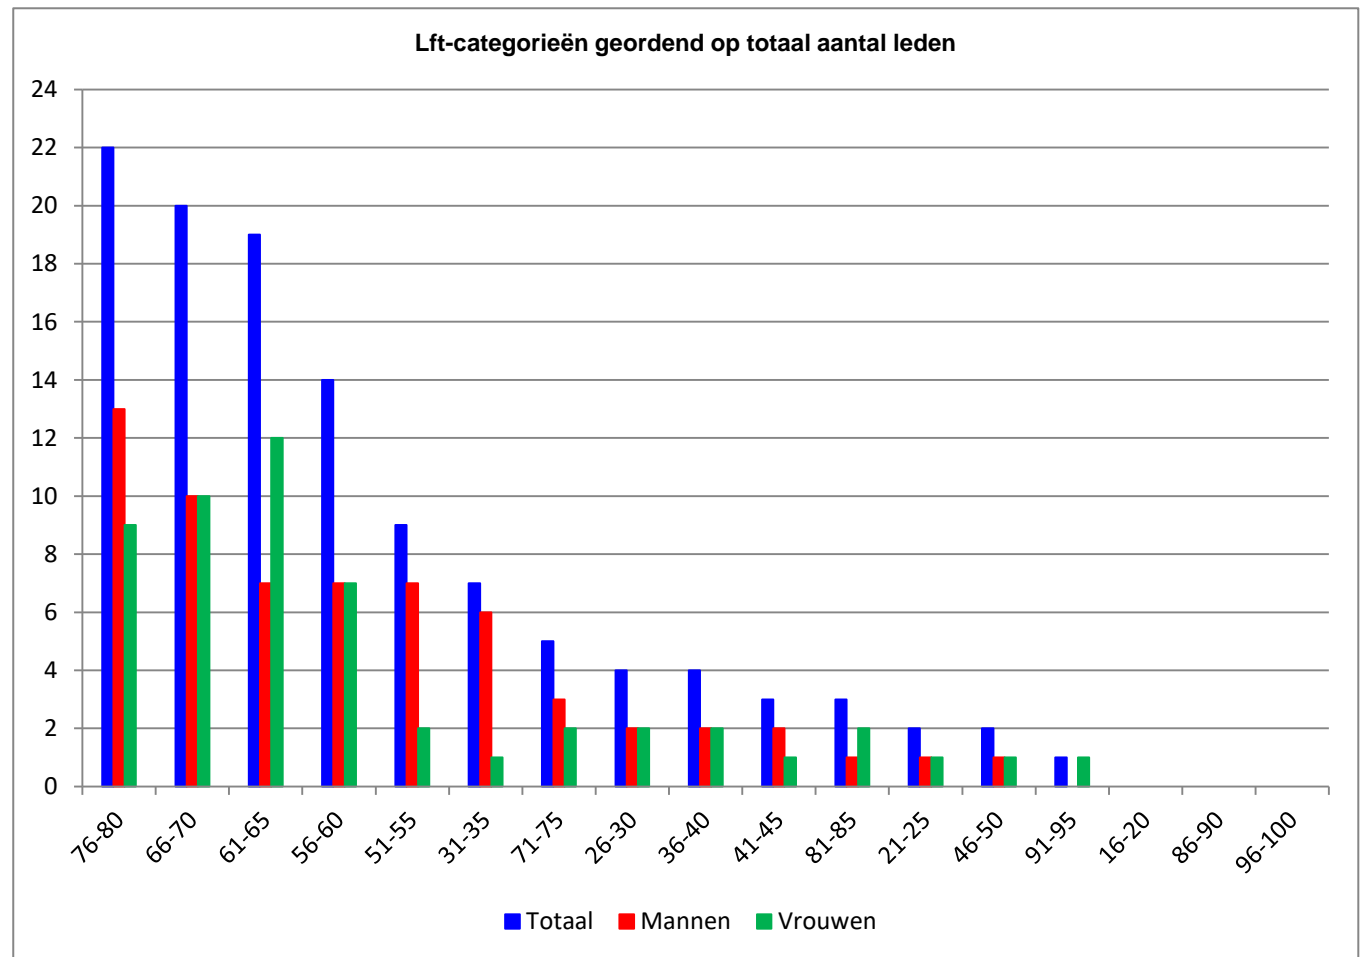

Leeftijd	Aantal	M	V
71	1	1	0
72	2	1	1
73	0	0	0
74	0	0	0
75	2	1	1
76	5	3	2
77	7	3	4
78	3	2	1
79	5	4	1
80	2	1	1
81	1	0	1
82	1	1	0
83	0	0	0
84	1	0	1
85	0	0	0
86	0	0	0
87	0	0	0
88	0	0	0
89	0	0	0
90	0	0	0
91	0	0	0
92	0	0	0
93	0	0	0
94	0	0	0
95	1	0	1

115 62 53

Leeftijden

Leeftijden

Aantal leden per Lft-categorie

Aantal beëdigde leden per leeftijdscategorie

Categorie	Aantal	Procent	M	V
16-20	0	0,00	0	0
21-25	2	1,74	1	1
26-30	4	3,48	2	2
31-35	7	6,09	6	1
36-40	4	3,48	2	2
41-45	3	2,61	2	1
46-50	2	1,74	1	1
51-55	9	7,83	7	2
56-60	14	12,17	7	7
61-65	19	16,52	7	12
66-70	20	17,39	10	10
71-75	5	4,35	3	2
76-80	22	19,13	13	9
81-85	3	2,61	1	2
86-90	0	0,00	0	0
91-95	1	0,87	0	1
96-100	0	0,00	0	0
	115	100,00	62	53

Aantal leden per Lft-categorie

Leeftijdscategorieën geordend op totaal aantal leden

Categorie	Aantal	Procent	M	V
76-80	22	19,13	13	9
66-70	20	17,39	10	10
61-65	19	16,52	7	12
56-60	14	12,17	7	7
51-55	9	7,83	7	2
31-35	7	6,09	6	1
71-75	5	4,35	3	2
26-30	4	3,48	2	2
36-40	4	3,48	2	2
41-45	3	2,61	2	1
81-85	3	2,61	1	2
21-25	2	1,74	1	1
46-50	2	1,74	1	1
91-95	1	0,87	0	1
16-20	0	0,00	0	0
86-90	0	0,00	0	0
96-100	0	0,00	0	0
	115	100,00	62	53

Procentuele spreiding aantal beëdigde leden per leeftijdscategorie

Leeftijden Eedaflegging

Aantal eedafleggingen per leeftijd (op welke leeftijd heeft een lid de eed afgelegd)

Leeftijd	Aantal	M	V
18	0	0	0
19	7	6	1
20	1	0	1
21	1	1	0
22	2	1	1
23	2	1	1
24	6	4	2
25	3	3	0
26	3	1	2
27	0	0	0
28	3	1	2
29	4	2	2
30	3	1	2
31	1	0	1
32	5	3	2
33	3	0	3
34	0	0	0
35	1	0	1
36	6	5	1
37	3	1	2
38	2	2	0
39	1	1	0
40	5	2	3
41	4	3	1
42	1	0	1
43	0	0	0
44	1	0	1
45	1	0	1