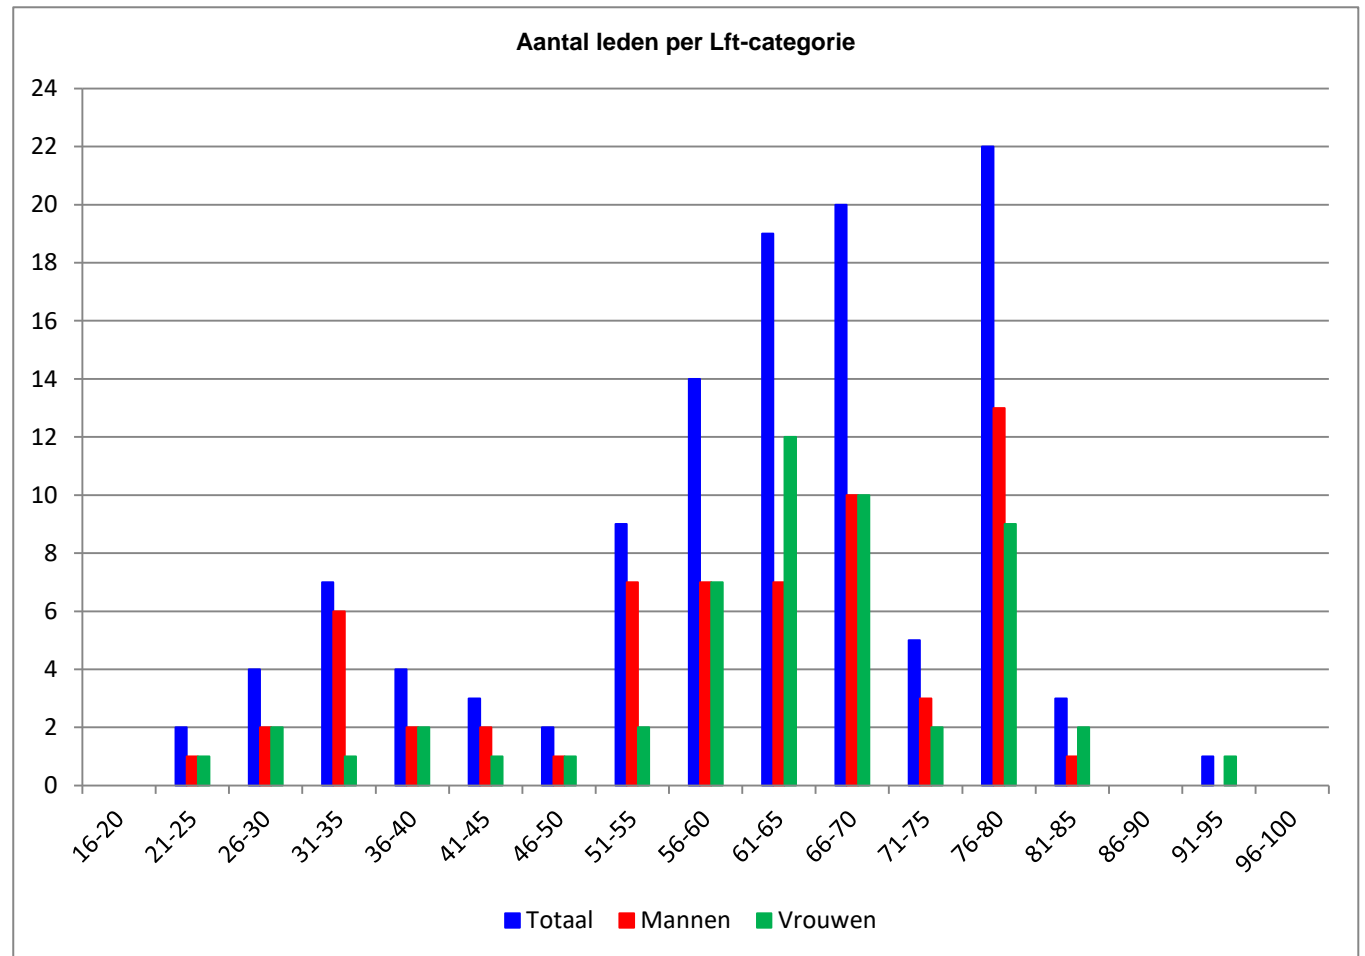

Leeftijd	Aantal	M	V
71	1	1	0
72	2	1	1
73	0	0	0
74	0	0	0
75	2	1	1
76	5	3	2
77	7	3	4
78	3	2	1
79	5	4	1
80	2	1	1
81	1	0	1
82	1	1	0
83	0	0	0
84	1	0	1
85	0	0	0
86	0	0	0
87	0	0	0
88	0	0	0
89	0	0	0
90	0	0	0
91	0	0	0
92	0	0	0
93	0	0	0
94	0	0	0
95	1	0	1

115 62 53

Leeftijden

Leeftijden

Aantal leden per Lft-categorie

Aantal beëdigde leden per leeftijdscategorie

Categorie	Aantal	Procent	M	V
16-20	0	0,00	0	0
21-25	2	1,74	1	1
26-30	4	3,48	2	2
31-35	7	6,09	6	1
36-40	4	3,48	2	2
41-45	3	2,61	2	1
46-50	2	1,74	1	1
51-55	9	7,83	7	2
56-60	14	12,17	7	7
61-65	19	16,52	7	12
66-70	20	17,39	10	10
71-75	5	4,35	3	2
76-80	22	19,13	13	9
81-85	3	2,61	1	2
86-90	0	0,00	0	0
91-95	1	0,87	0	1
96-100	0	0,00	0	0
	115	100,00	62	53

Aantal leden per Lft-categorie

Leeftijdscategorieën geordend op totaal aantal leden

Categorie	Aantal	Procent	M	V
76-80	22	19,13	13	9
66-70	20	17,39	10	10
61-65	19	16,52	7	12
56-60	14	12,17	7	7
51-55	9	7,83	7	2
31-35	7	6,09	6	1
71-75	5	4,35	3	2
26-30	4	3,48	2	2
36-40	4	3,48	2	2
41-45	3	2,61	2	1
81-85	3	2,61	1	2
21-25	2	1,74	1	1
46-50	2	1,74	1	1
91-95	1	0,87	0	1
16-20	0	0,00	0	0
86-90	0	0,00	0	0
96-100	0	0,00	0	0
	115	100,00	62	53

Procentuele spreiding aantal beëdigde leden per leeftijdscategorie

Leeftijden Eedaflegging

Aantal eedafleggingen per leeftijd (op welke leeftijd heeft een lid de eed afgelegd)

Leeftijd	Aantal	M	V
18	0	0	0
19	7	6	1
20	1	0	1
21	1	1	0
22	2	1	1
23	2	1	1
24	6	4	2
25	3	3	0
26	3	1	2
27	0	0	0
28	3	1	2
29	4	2	2
30	3	1	2
31	1	0	1
32	5	3	2
33	3	0	3
34	0	0	0
35	1	0	1
36	6	5	1
37	3	1	2
38	2	2	0
39	1	1	0
40	5	2	3
41	4	3	1
42	1	0	1
43	0	0	0
44	1	0	1
45	1	0	1