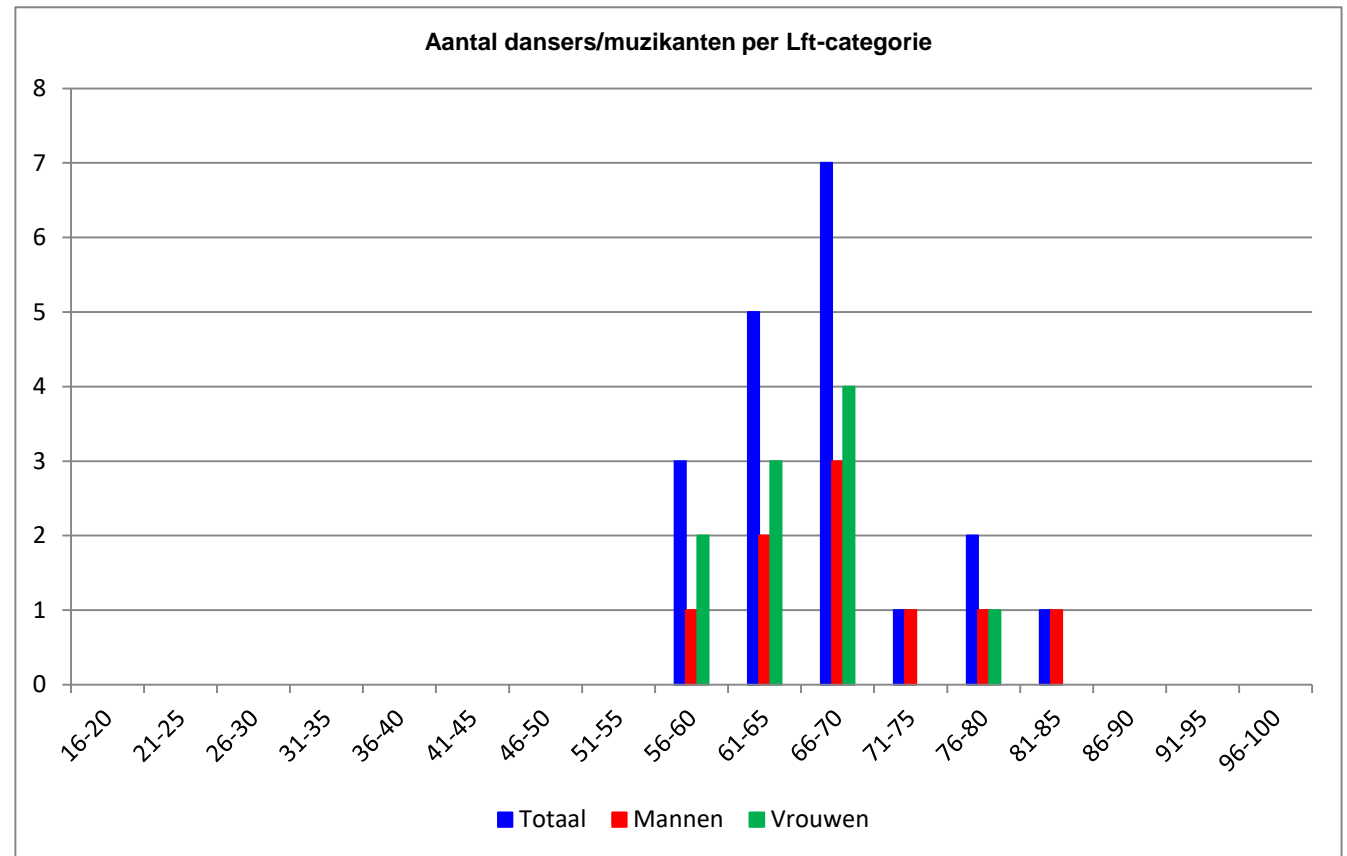

Vendelen		
	Aantal	Gemid. lft
M	2	33
V	0	0
Totaal	2	33

Roffelen		
	Aantal	Gemid. lft
M	1	66
V	0	0
Totaal	1	66

Overigen: Geen activiteit		
	Aantal	Gemid. lft
M	23	63
V	35	66
Totaal	58	65

Schutters per Lft-categorie

Aantal schutters

Categorie	Aantal	M	V
16-20	0	0	0
21-25	2	1	1
26-30	2	0	2
31-35	6	5	1
36-40	3	2	1
41-45	2	2	0
46-50	1	1	0
51-55	2	2	0
56-60	1	1	0
61-65	3	2	1
66-70	6	5	1
71-75	2	2	0
76-80	9	7	2
81-85	1	1	0
86-90	0	0	0
91-95	0	0	0
96-100	0	0	0
	40	31	9

Dansers per Lft-categorie

Aantal dansers/muzikanten

Categorie	Aantal	M	V
16-20	0	0	0
21-25	0	0	0
26-30	0	0	0
31-35	0	0	0
36-40	0	0	0
41-45	0	0	0
46-50	0	0	0
51-55	0	0	0
56-60	3	1	2
61-65	5	2	3
66-70	7	3	4
71-75	1	1	0
76-80	2	1	1
81-85	1	1	0
86-90	0	0	0
91-95	0	0	0
96-100	0	0	0
	19	9	10