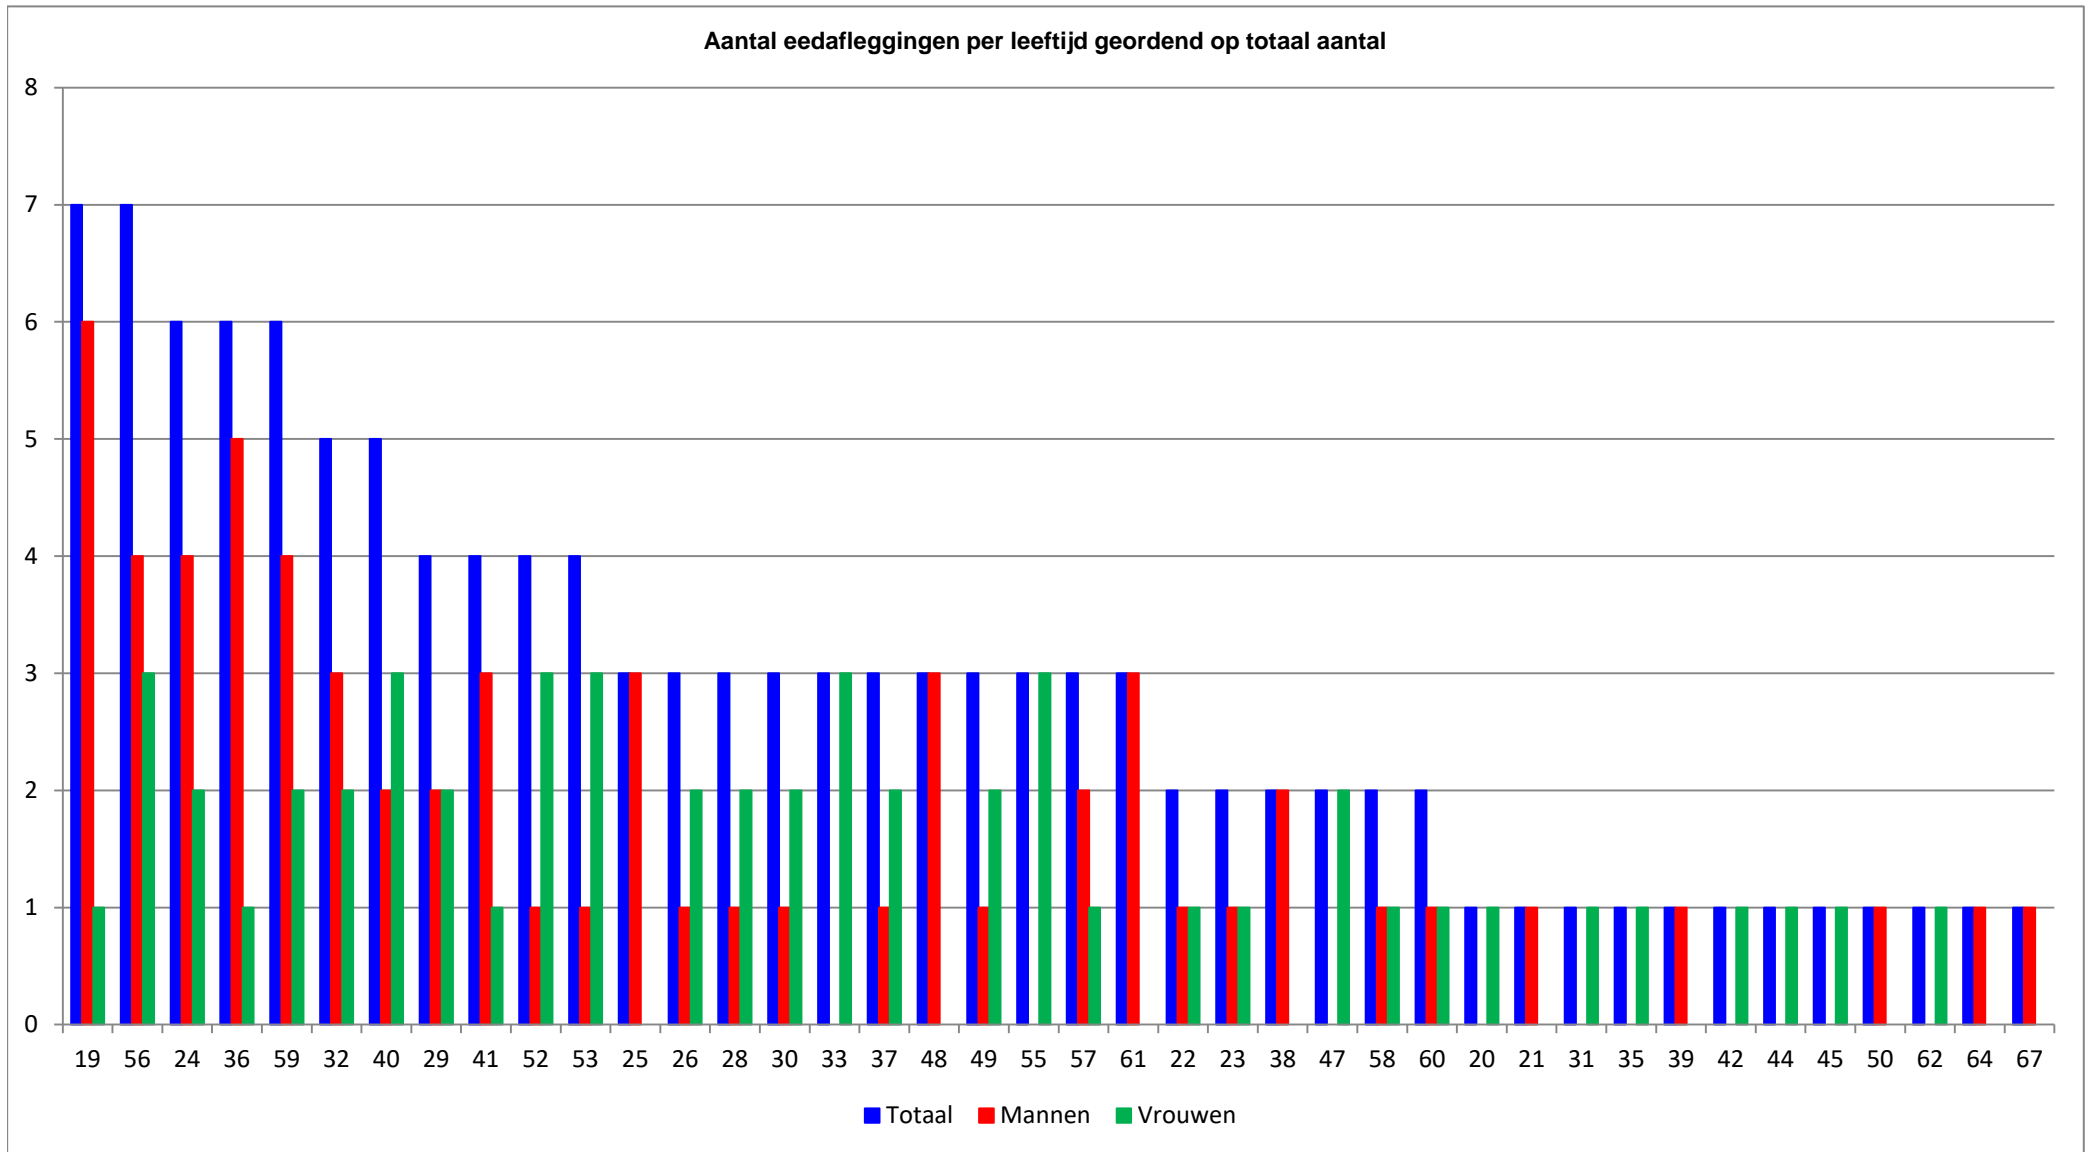

Leeftijden Eedaflegging

Aantal lidjaren beëdigde leden

M/V	
Som alle lidjaren	2373
Gemiddeld aantal lidjaren	21
Mediaan	19

M	Som alle lidjaren	1223	
	Gemiddeld aantal lidjaren	20	
	Minst aantal lidjaren	3	Wouter Van de Moer, Gert-Jan Donkers, Guido Hotag
	Meest aantal lidjaren	42	Kees Mertens
V	Som alle lidjaren	1150	
	Gemiddeld aantal lidjaren	22	
	Minst aantal lidjaren	2	Elke Sillis
	Meest aantal lidjaren	45	Cools Maria