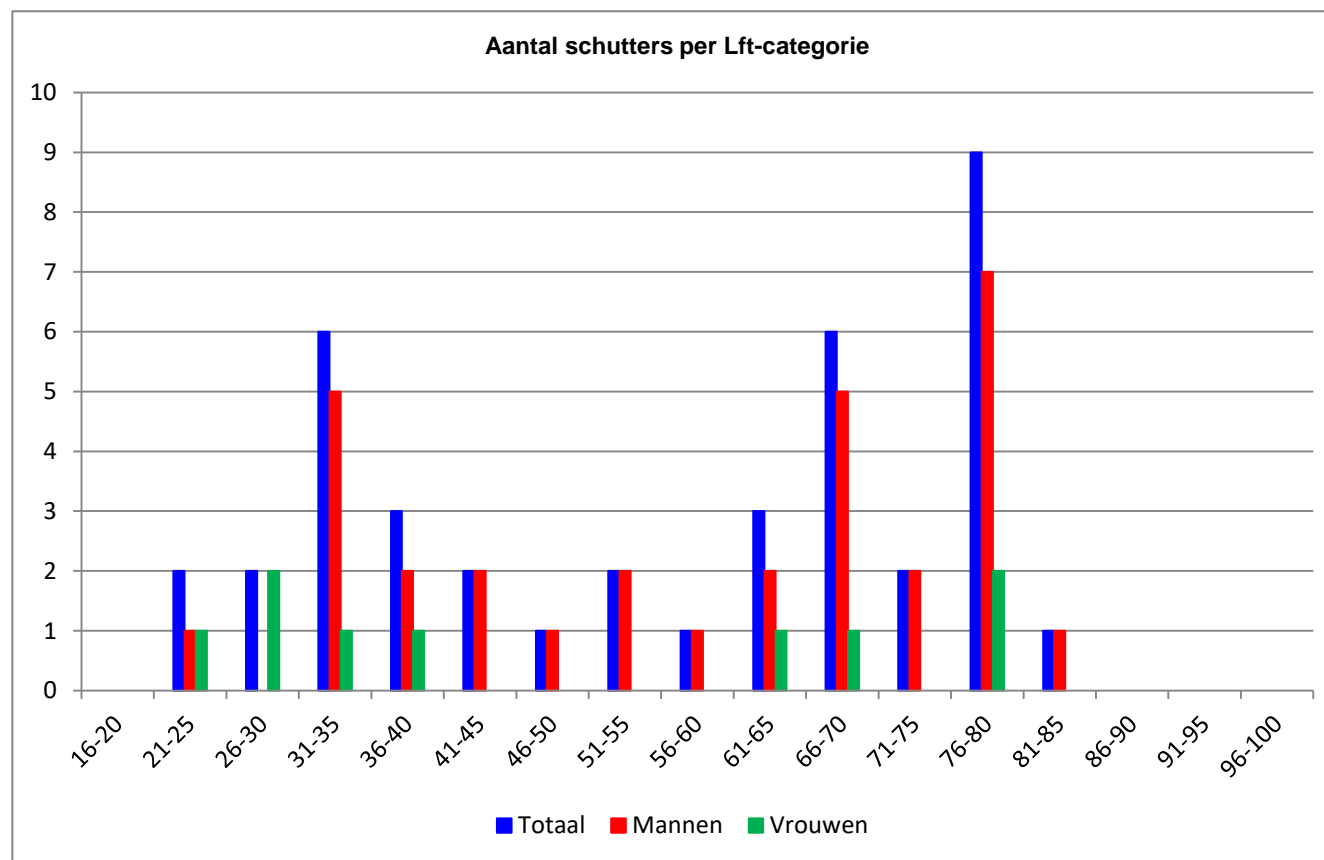

Diverse basisactiviteiten beëdigde leden

Schieten: Doel-, staande- en liggende wip schutters		
	Aantal	Gemid. lft
M	31	58
V	9	48
Totaal	40	56

Dansen: Dansers en muzikanten		
	Aantal	Gemid. lft
M	9	69
V	10	66
Totaal	19	67

Vendelen		
	Aantal	Gemid. lft
M	2	33
V	0	0
Totaal	2	33

Roffelen		
	Aantal	Gemid. lft
M	1	66
V	0	0
Totaal	1	66

Overigen: Geen activiteit		
	Aantal	Gemid. lft
M	23	63
V	35	66
Totaal	58	65

Schutters per Lft-categorie

Aantal schutters

Categorie	Aantal	M	V
16-20	0	0	0
21-25	2	1	1
26-30	2	0	2
31-35	6	5	1
36-40	3	2	1
41-45	2	2	0
46-50	1	1	0
51-55	2	2	0
56-60	1	1	0
61-65	3	2	1
66-70	6	5	1
71-75	2	2	0
76-80	9	7	2
81-85	1	1	0
86-90	0	0	0
91-95	0	0	0
96-100	0	0	0
	40	31	9

Dansers per Lft-categorie

Aantal dansers/muzikanten

Categorie	Aantal	M	V
16-20	0	0	0
21-25	0	0	0
26-30	0	0	0
31-35	0	0	0
36-40	0	0	0
41-45	0	0	0
46-50	0	0	0
51-55	0	0	0
56-60	3	1	2
61-65	5	2	3
66-70	7	3	4
71-75	1	1	0
76-80	2	1	1
81-85	1	1	0
86-90	0	0	0
91-95	0	0	0
96-100	0	0	0
	19	9	10