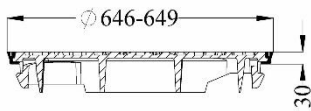

Datablad 2122HTFV

FURNES 2122HT

Ø600 Dæksel m/lås og slidsepakning, tæt nøglehul, mrk FV

**VVS nr:** Kommer snart

**Vare nr:** 2122HTFV

**Materiale:** SG-jern

**Standard:** EN124-2

**Klasse:** D400