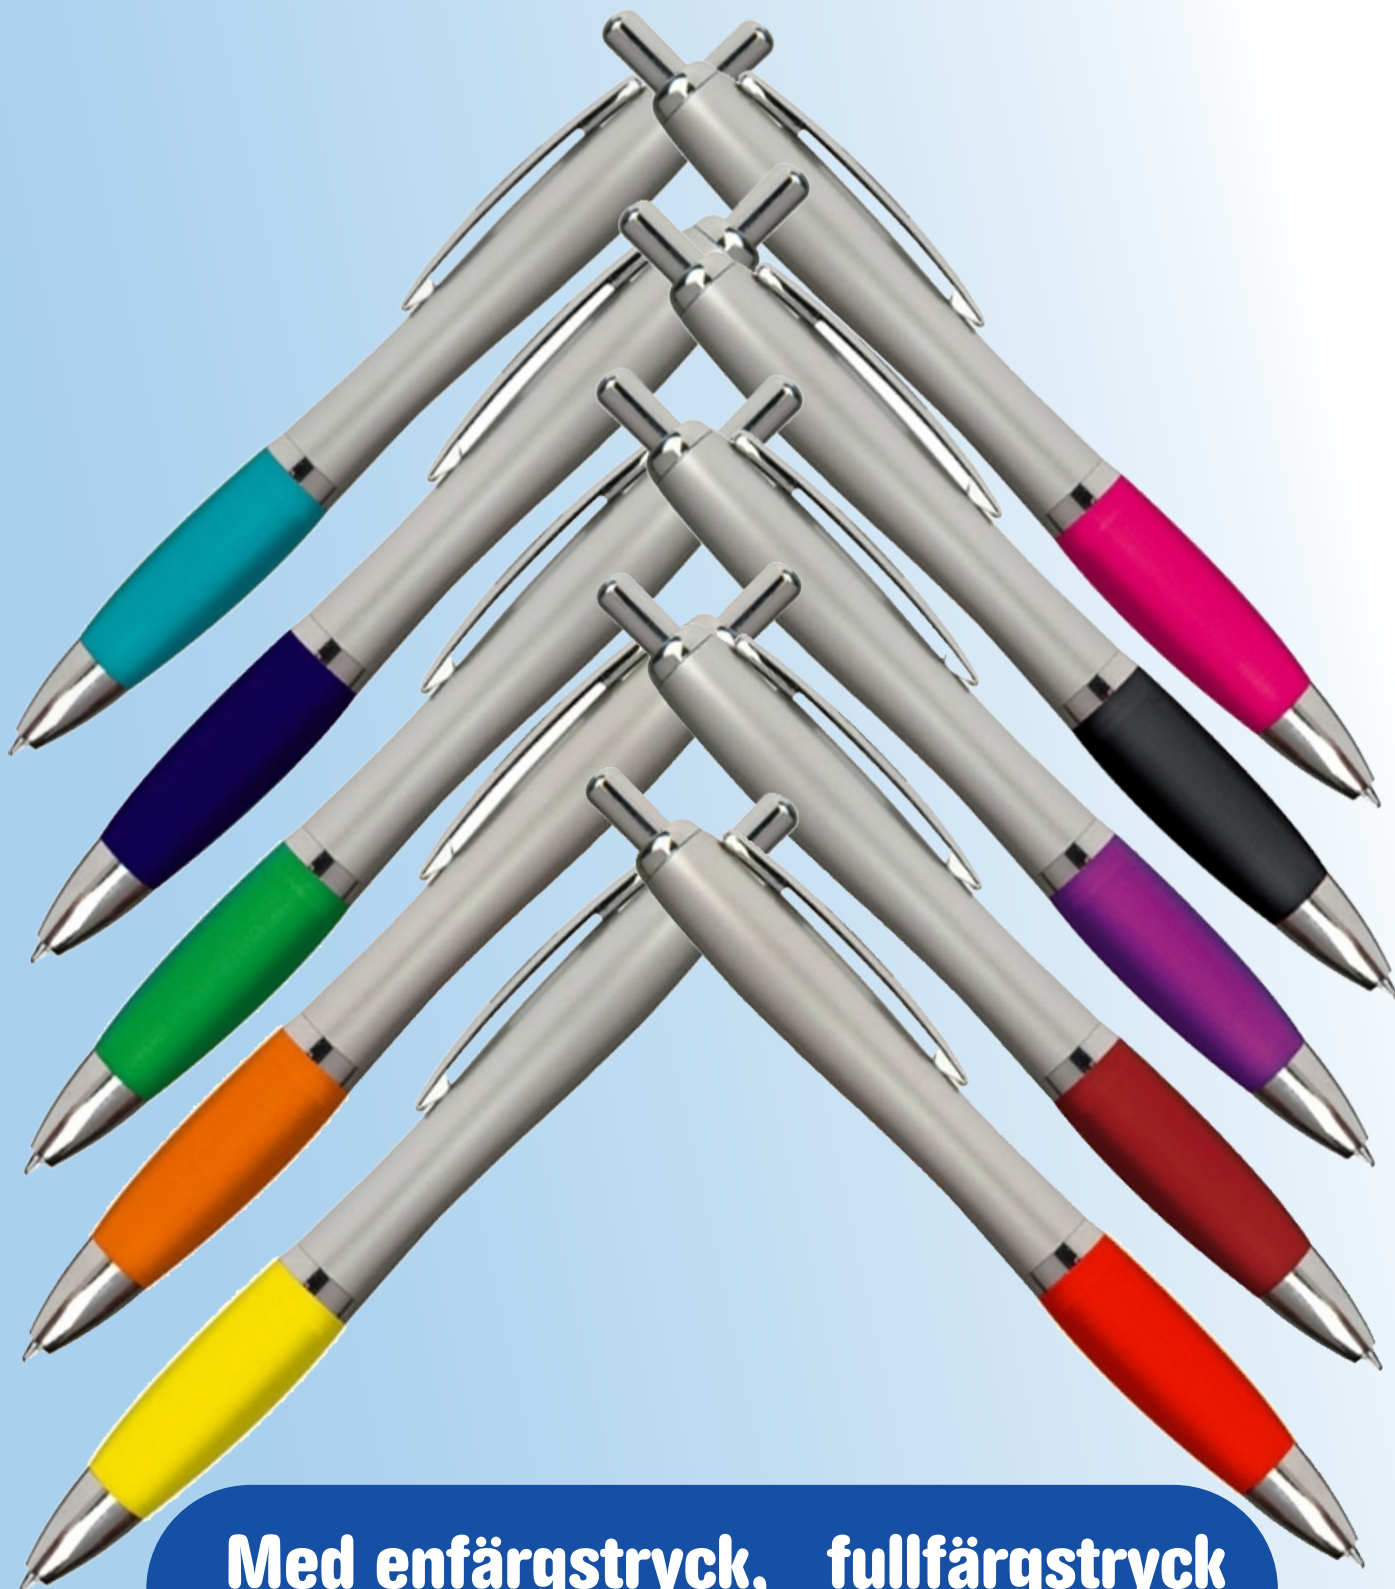

Eg1680 Kulspetspenna

Med enfärgstryck,	fullfärgstryck
500st. 6,35	7,25
1.000st. 5,50	6,35
2.500st. 4,60	5,60
5.000st. 3,95	5,30

Schablon 500:-

Eg1683 Kulspetspenna

Samma penna finns
enfärgad och
enfärgad
transparent.