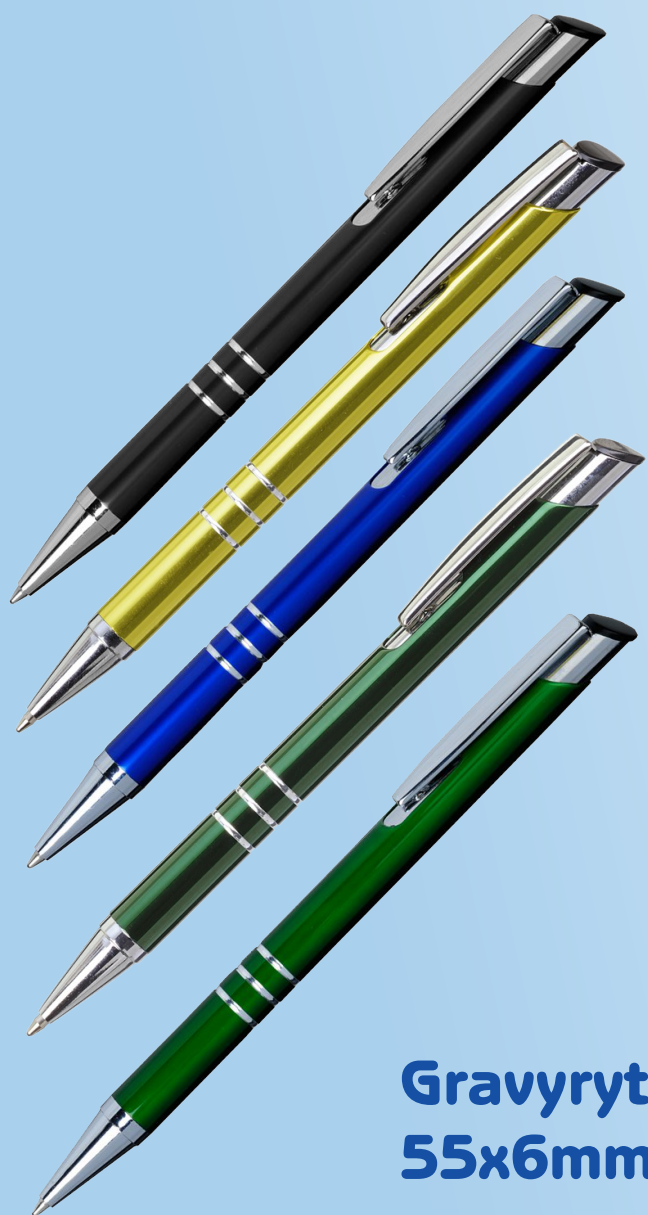

RD-R73365

**Aluminiumpenna
med lasergravyr.**

250st. 13:-

500st. 11:50

1.000st. 10:50

2.500st. 9:50

Startkostnad 550:-

**Gravyryta
55x6mm**