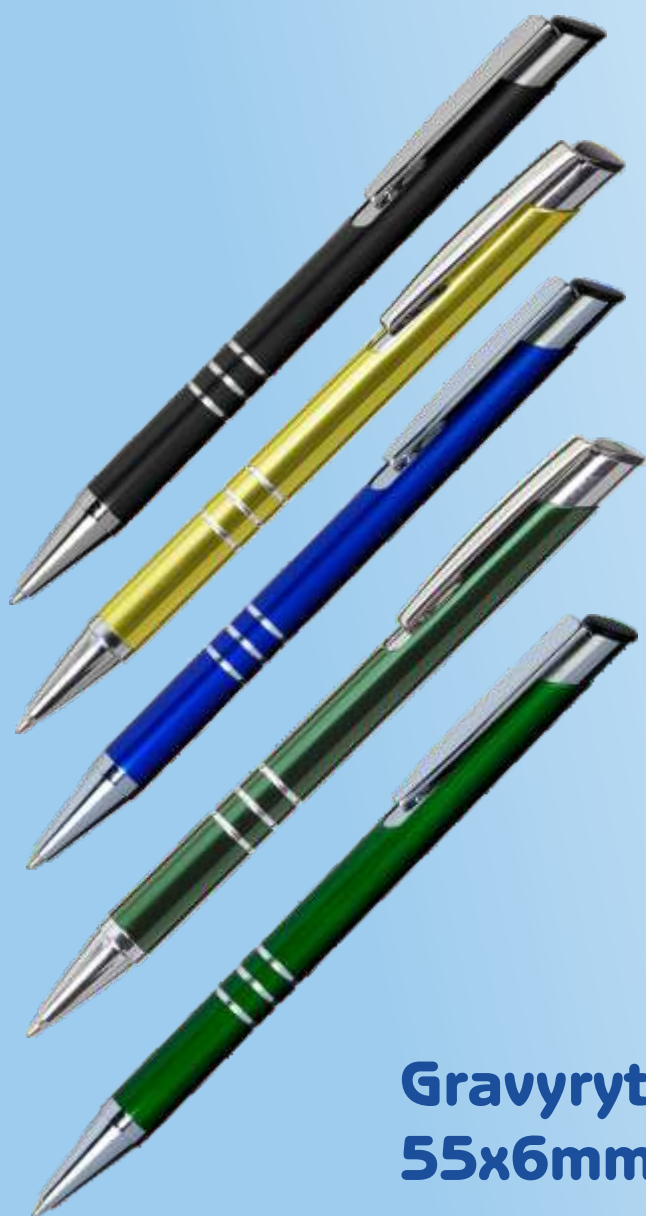

RD-R73365

**Aluminiumpenna
med lasergravyr.**

**250st. 13:-
500st. 11:50
1.000st. 10:50
2.500st. 9:50
Startkostnad 550:-**

**Gravyryta
55x6mm**