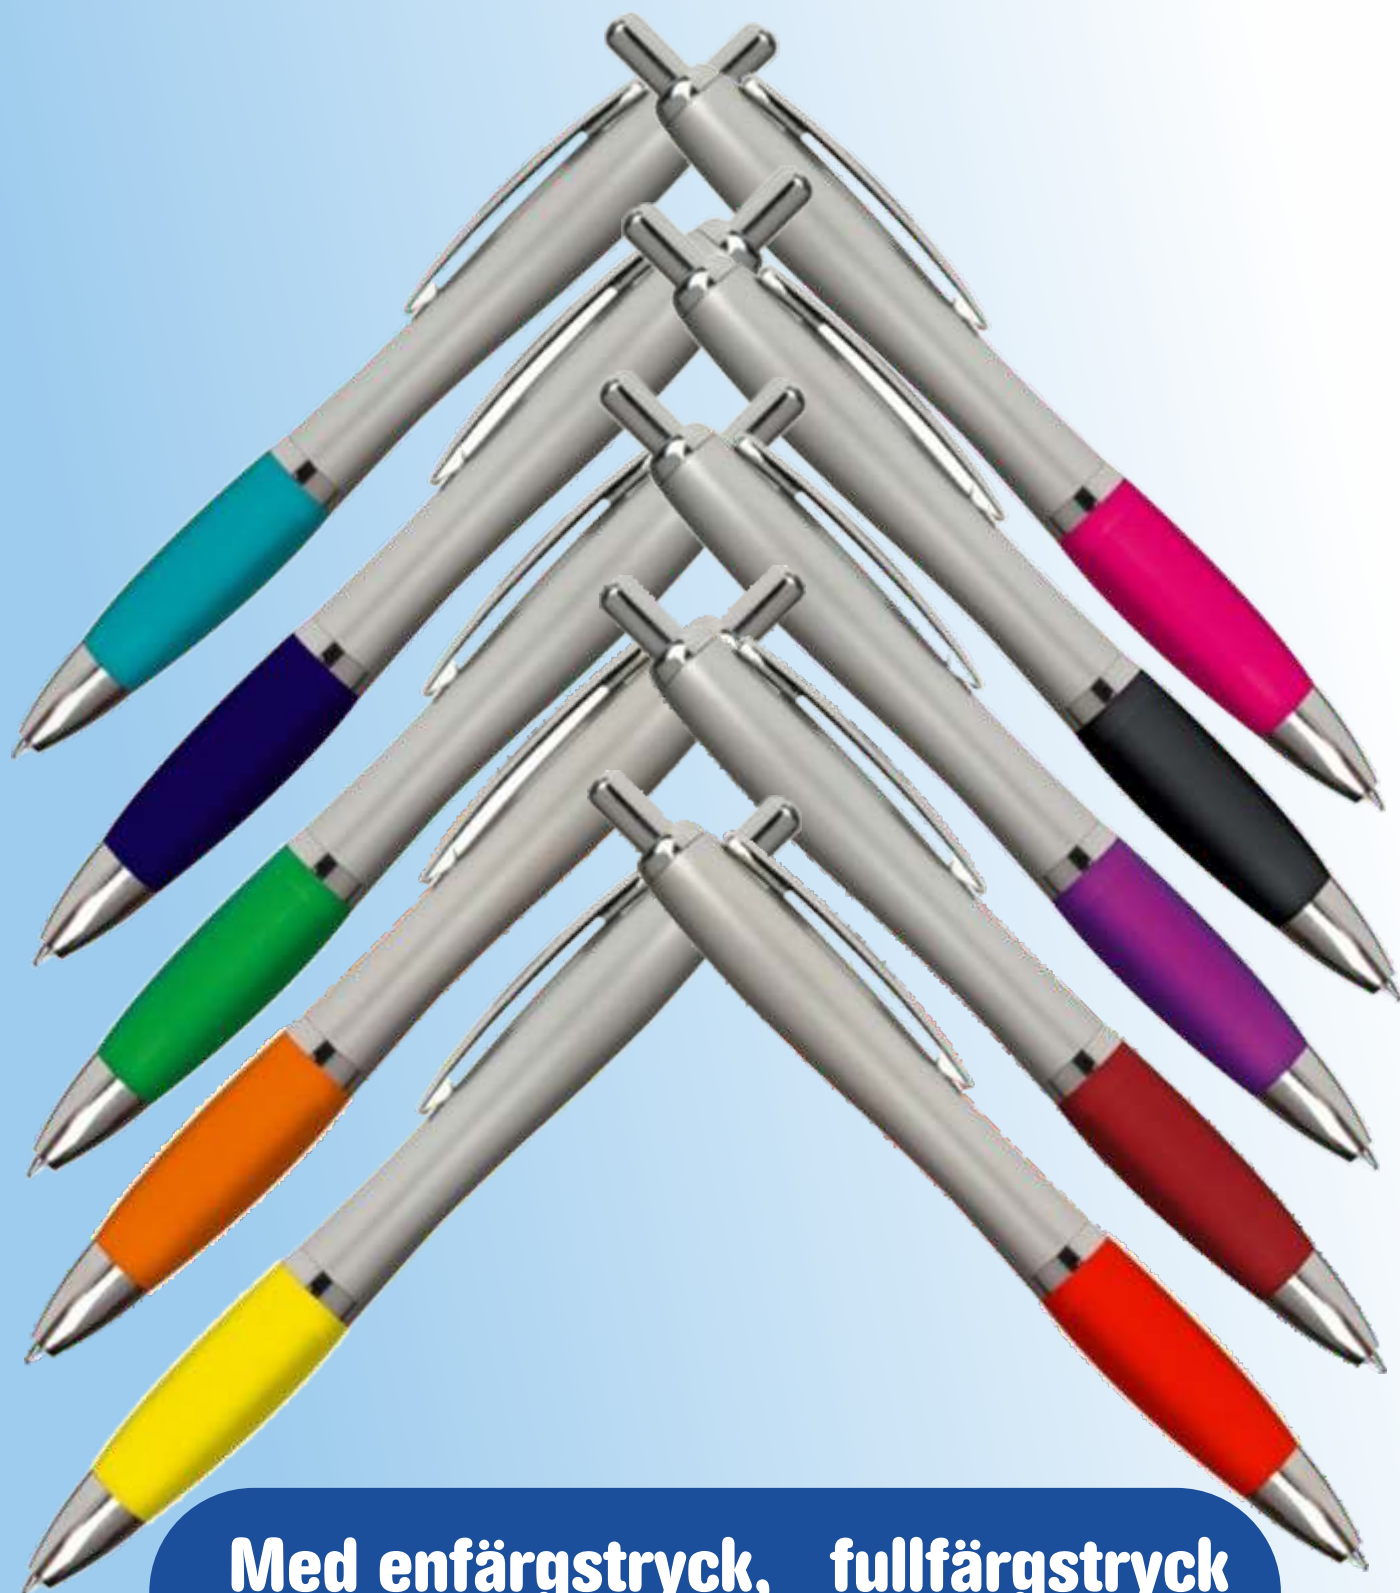

Eg1680 Kulspetspenna

Med enfärgstryck, fullfärgstryck

500st. 6,35

7,25

1.000st. 5,50

6,35

2.500st. 4,60

5,60