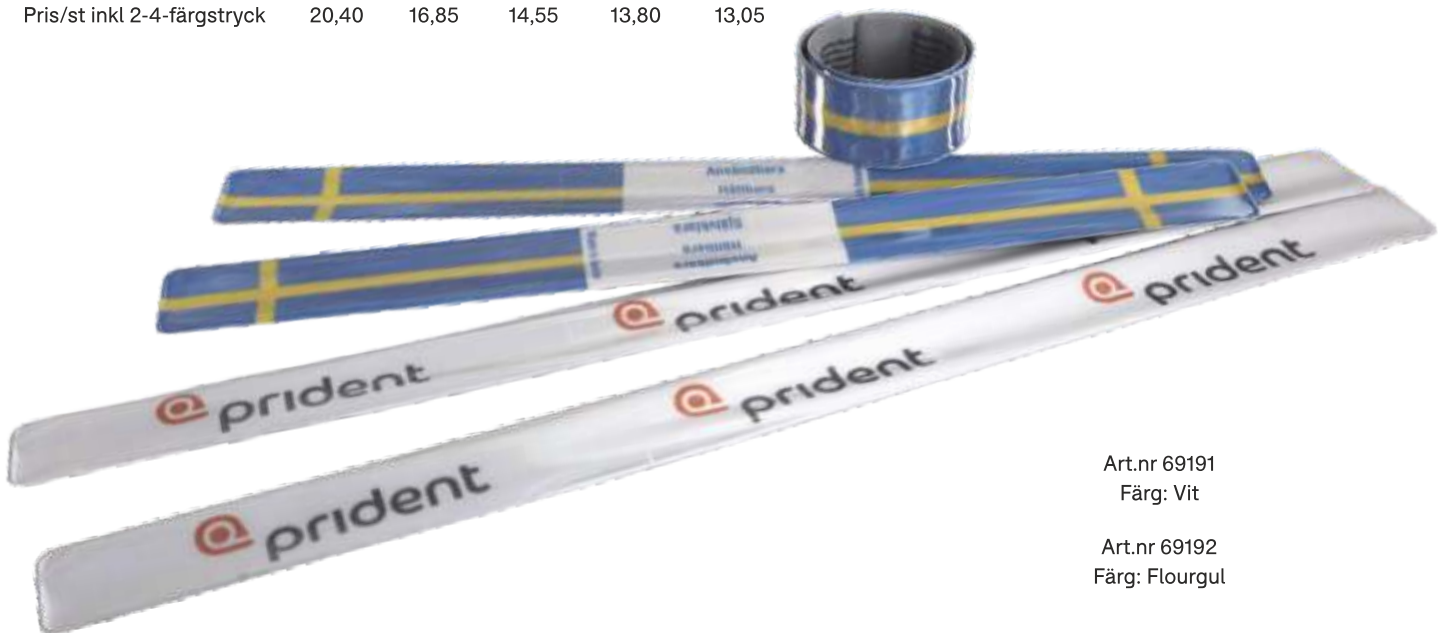

Slapwrap Extended

Mjukreflex

Ett längre reflexband som räcker runt även på lite större ytterkläder. Fäst två reflexband på vardera sida om kroppen, antingen på armar/ben eller båda. Tillverkad i ett högre reflekterande kvalitetsmaterial. Vitt eller flouregult reflexmaterial. Tryck under reflexytan.

Produkten är godkänd enligt CE EN 17353:2020 B2. För att uppfylla kravet i standarden så skall minst två slapwraps bäras samtidigt enligt ovan beskrivning.

Mått: 420 x 30 mm

Max tryckyta: 420 x 30 mm

Startkostnad 550:-	250 st	500 st	1000 st	2500 st	5000 st
Pris/st inkl. 1-färgstryck	19,50	16,05	13,90	13,15	12,45
Pris/st inkl. 2-4-färgstryck	20,40	16,85	14,55	13,80	13,05

Art.nr 69191
Färg: Vit

Art.nr 69192
Färg: Flouregul

Zip Tag

Mjukreflex

Praktisk reflex som enkelt fästs i vardagliga saker. Fäst Zip-tagen enkelt i till exempel dragkedjans handtag på jackan eller på ryggsäcken. Zip-tagen har för liten reflekterande yta för att vara godkänd, men den har en mycket bra reflektionsförmåga! Vitt reflexmaterial. Priserna i tabellen gäller per styck. Levereras i 4-pack.

Mått: 15 x 90 mm

Max tryckyta: 10 x 50 mm