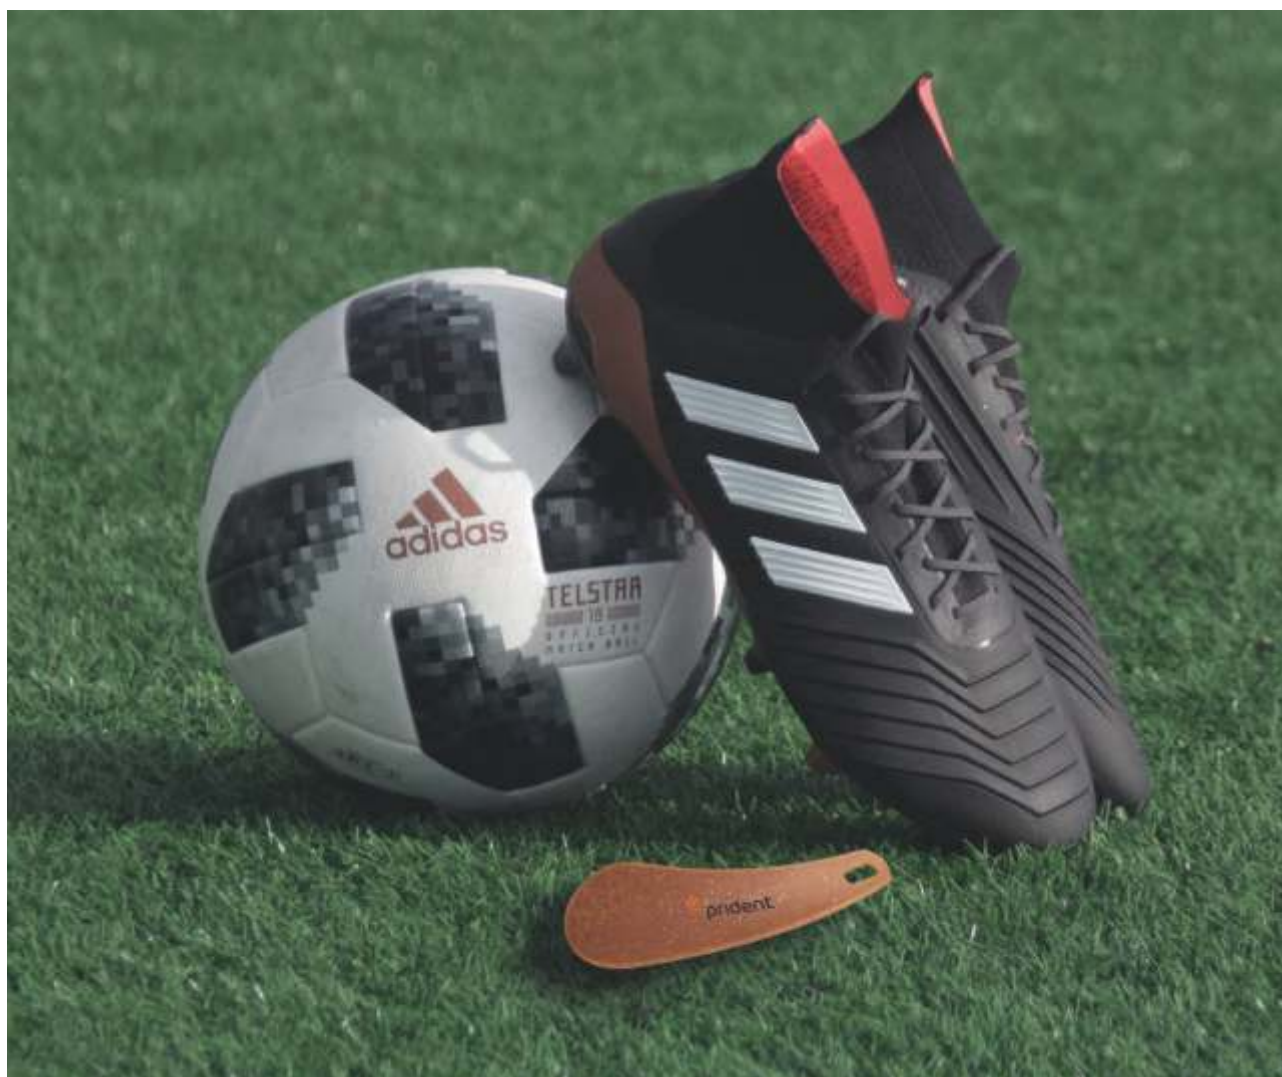

Kliché 525:-/färg	500 st	1000 st	2500 st	5000 st	10000 st
Pris/st inkl. 1-färgstryck	8,80	6,85	5,80	5,35	5,05
Pris/st inkl. 1-färgstryck bioplast	9,90	7,85	6,70	6,10	5,95
Pris/st inkl. 1-färgstryck träkomposit	10,40	8,40	7,20	6,60	6,45
Tryckpris följande färg	1,50	0,90	0,60	0,55	0,55
Tryckpris 1:a färg baksida	4,20	2,90	2,20	2,05	1,95