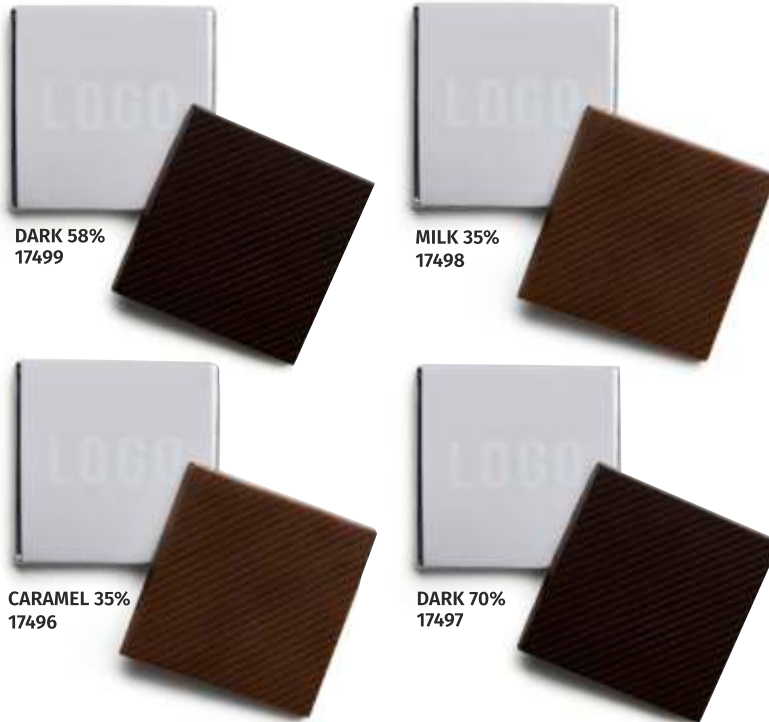

QUATRE NEAPOLETANE

QUATRE NEAPOLETANE
STANDARD PRODUKTIONSTID:
15-20 dagar PRIS MIN 2400 ST:
SEK 3,50 /st PRIS MIN 15000 ST:
SEK 1000
STARTKOSTNAD: SEK 1000
REPEAT: SEK 500
MIN VOLYM: 2400 st

QUATRE NEAPOLETANE FAST
PRODUKTIONSTID: 10 dagar
PRIS: SEK 4,10 /st
STARTKOSTNAD: SEK 1500
REPEAT: SEK 750
MIN VOLYM: 1200 st

Hållbarhet ca 12 månader.
Beställs i jämna antal om 1200 st.
Förpackas i cellofanpåsar à 100 st.
Transportförpackas i wellkartong à 24
påsar.
Digitalt 4-färgstryck.
Fast placering av logo, maxstorlek
ca 30x30 mm på både fram- och baksida.