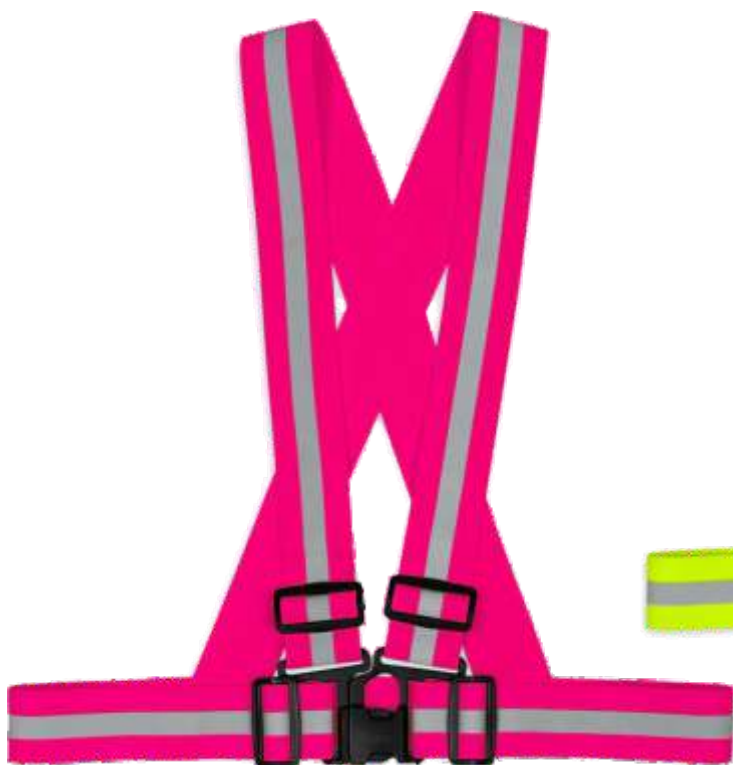

Startkostnad 600:-