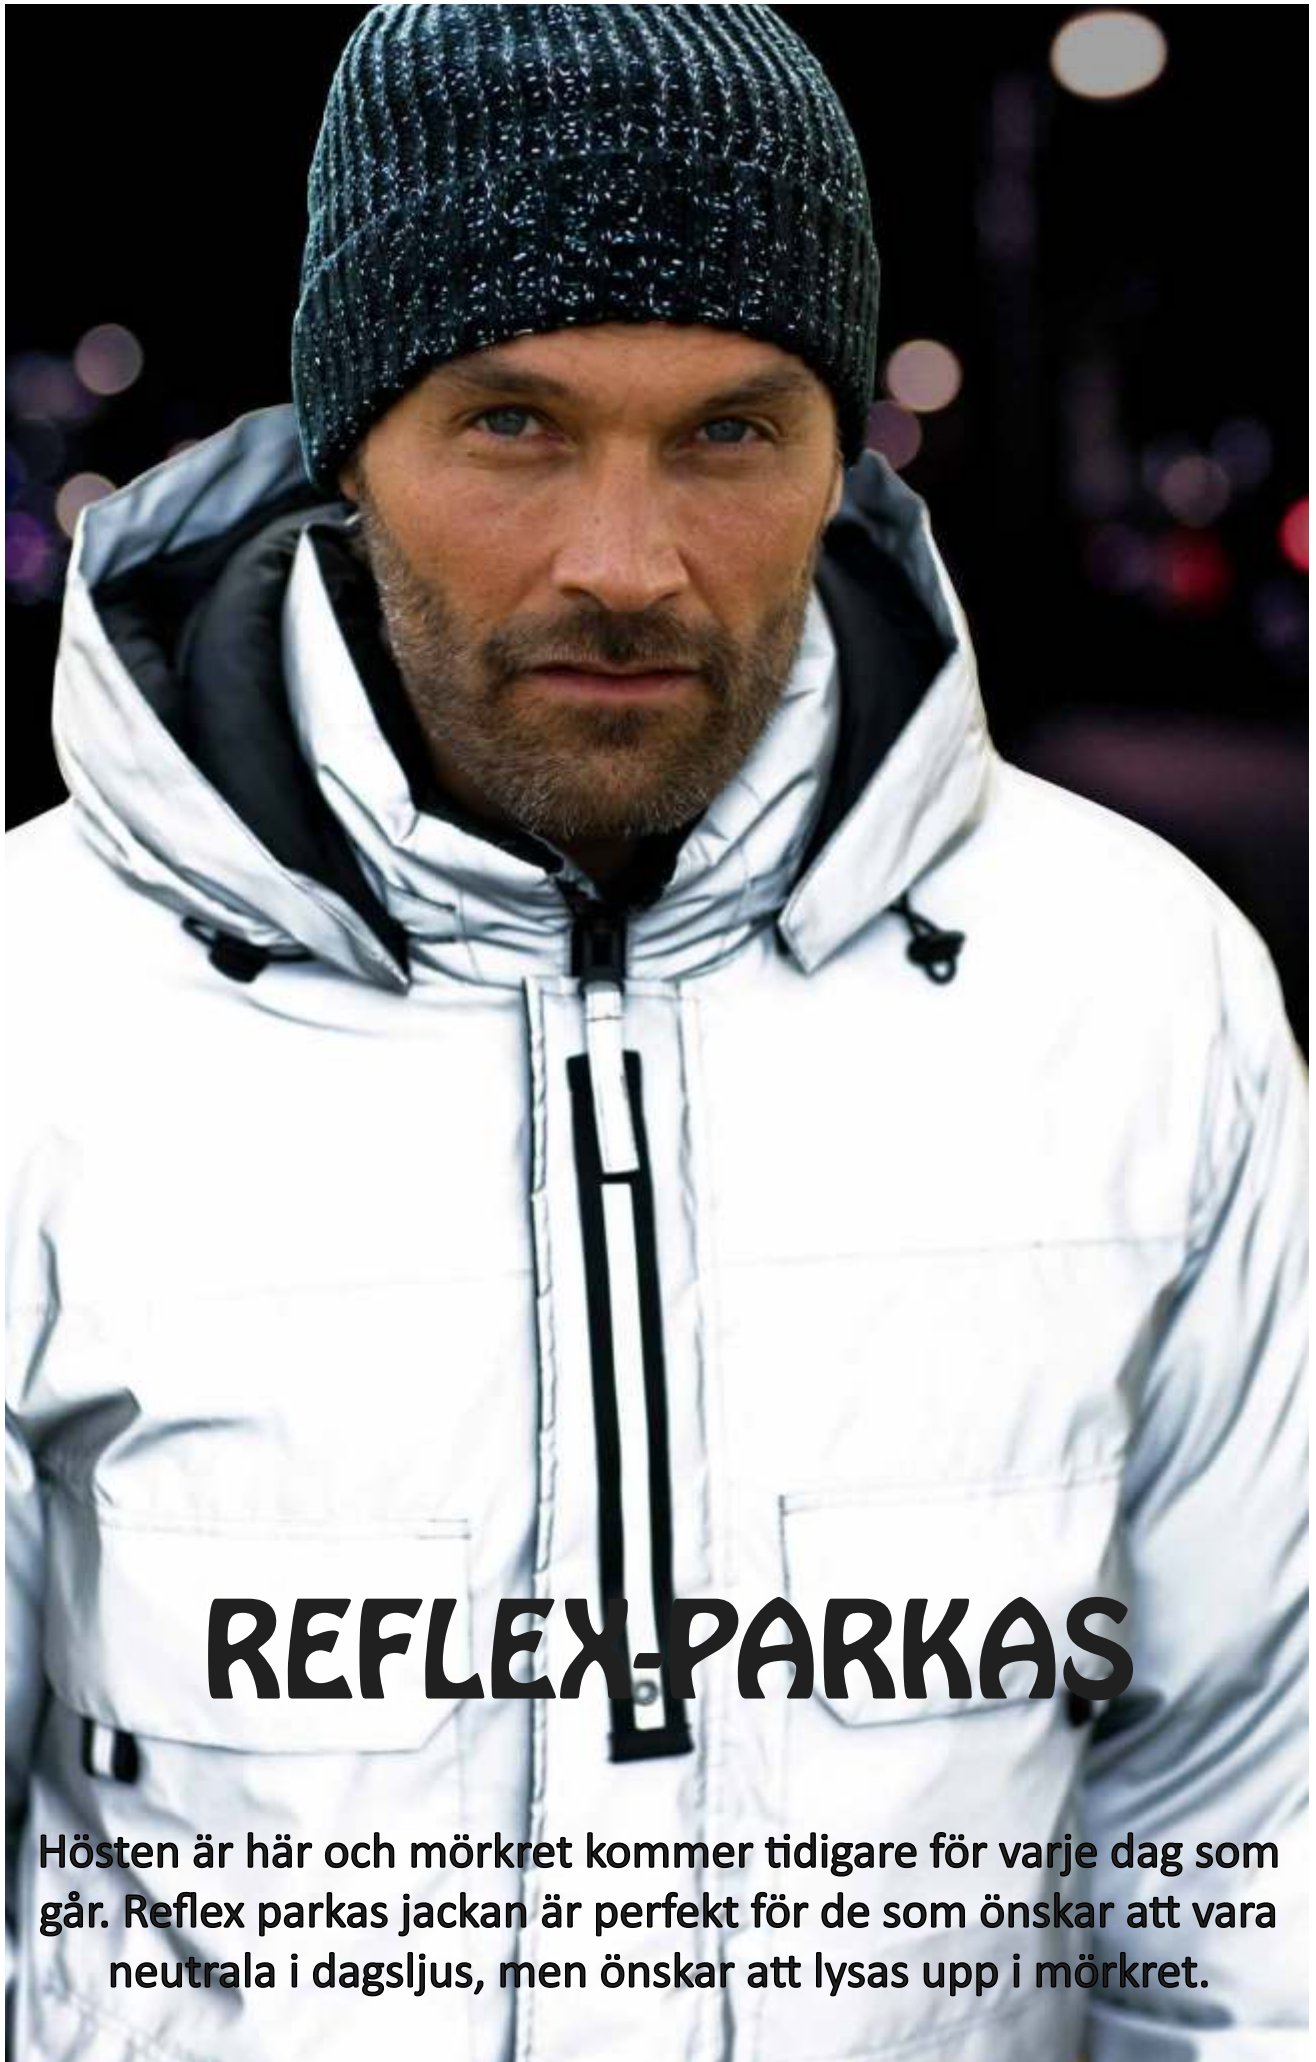

438kr

San Siro - Sportbag med reflexmesh på gavlarna

68kr

Ymer - Kontrastrand i reflex

info@myga.se
0325-12030
070 311 62 56

Nylännesgatan 4
51253 Svenljunga

REFLEX-PARKAS

Hösten är här och mörkret kommer tidigare för varje dag som går. Reflex parkas jackan är perfekt för de som önskar att vara neutrala i dagsljus, men önskar att lysas upp i mörkret.