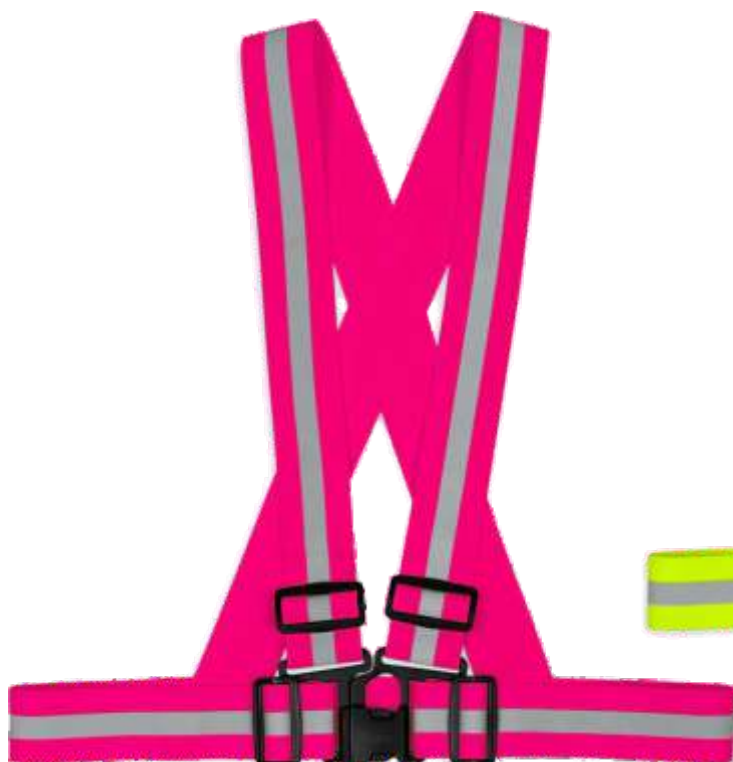

Startkostnad 600:-