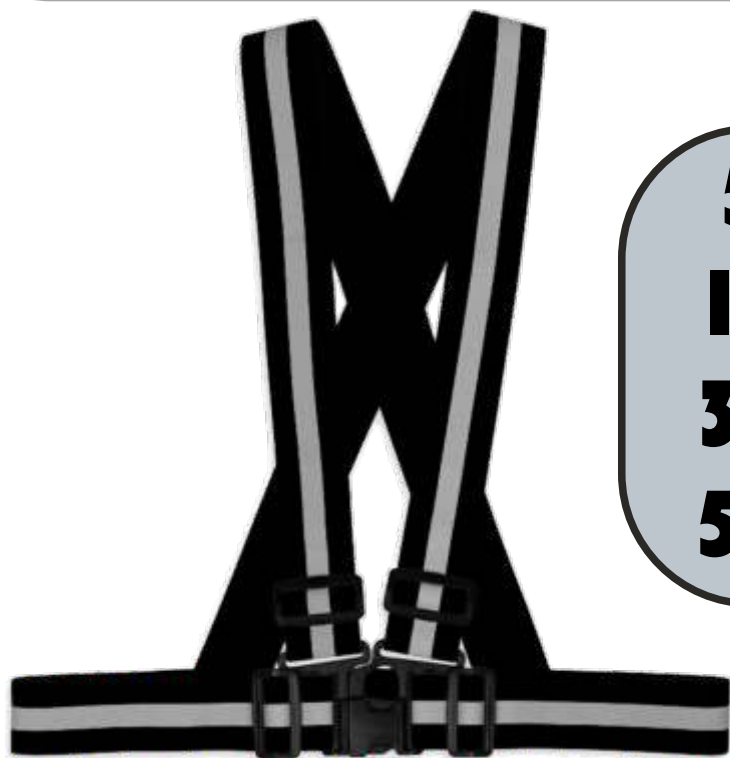

Reflexsele RE-SZ-000 I/3 I/25
finns Gul, Cerise och
svart med reflexgrått
Med lasergravyr på spännet

50 st 165:-/st
100 st 126:-/st
300 st 98:-/st
500 st 89:-/st