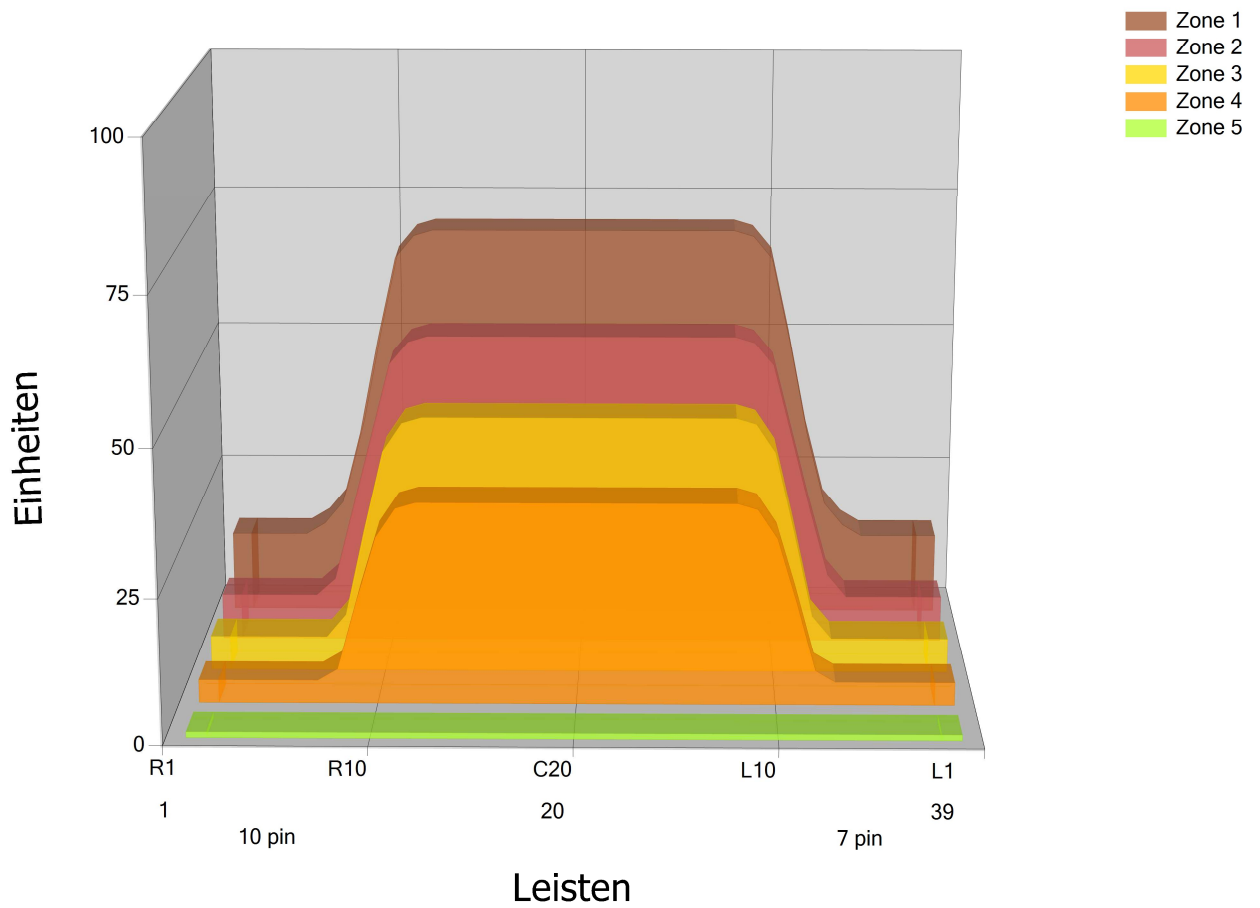

A22 HOUSE 2

Conditioner:

Cleaner:

Zonen Konfiguration

Reinigerwechsel (stark oder schwach)

Modus: Clean and Condition

Speed: Max Clean

Starte den Sprühvorgang.: 0 Feet

Start Gummilippe: 0 Feet

Start Conditioning: 6 Inches

Geteiltes Ölmuster: Ja

Zone 1	Avg	Ratio	Zone 2	Avg	Ratio
Left	15,6	4,5 : 1	Left	8,8	6,3 : 1
Right	15,6	4,5 : 1	Right	8,6	6,3 : 1
Center	70,0		Center	55,0	

Zone 3	Avg	Ratio	Zone 4	Avg	Ratio
Left	6,0	7,5 : 1	Left	4,0	8,8 : 1
Right	6,0	7,5 : 1	Right	4,0	8,8 : 1
Center	45,0		Center	35,0	

Zone 5	Avg	Ratio
Left	1,0	1,0 : 1
Right	1,0	1,0 : 1
Center	1,0	