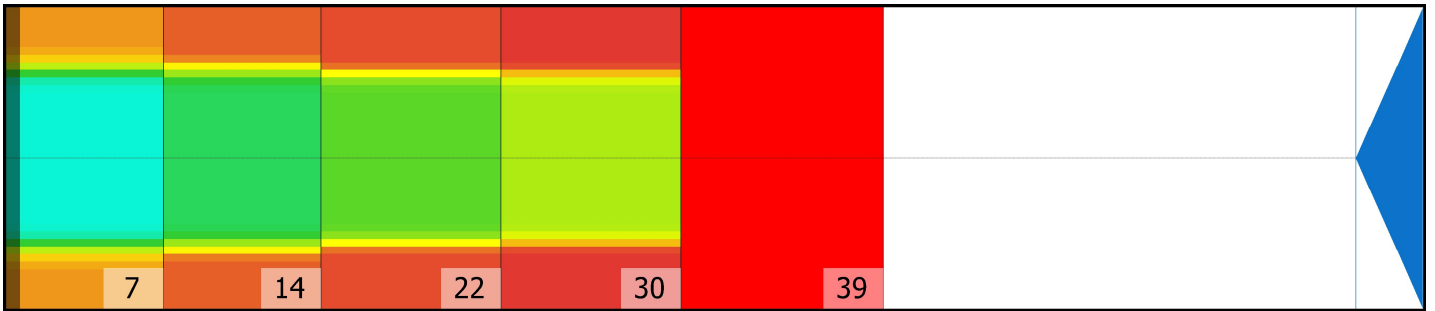

A22 HOUSE 2

Conditioner:

Cleaner:

Zonen Konfiguration

Reinigerwechsel (stark oder schwach)

Modus: Clean and Condition

Speed: Max Clean

Starte den Sprühvorgang.: 0 Feet

Start Gummilippe: 0 Feet

Start Conditioning: 6 Inches

Geteiltes Ölmuster: Ja

Zone 1	Avg	Ratio	Zone 2	Avg	Ratio
Left	15,6	4,5 : 1	Left	8,8	6,3 : 1
Right	15,6	4,5 : 1	Right	8,6	6,3 : 1
Center	70,0		Center	55,0	

Zone 3	Avg	Ratio	Zone 4	Avg	Ratio
Left	6,0	7,5 : 1	Left	4,0	8,8 : 1
Right	6,0	7,5 : 1	Right	4,0	8,8 : 1
Center	45,0		Center	35,0	

Zone 5	Avg	Ratio
Left	1,0	1,0 : 1
Right	1,0	1,0 : 1
Center	1,0	