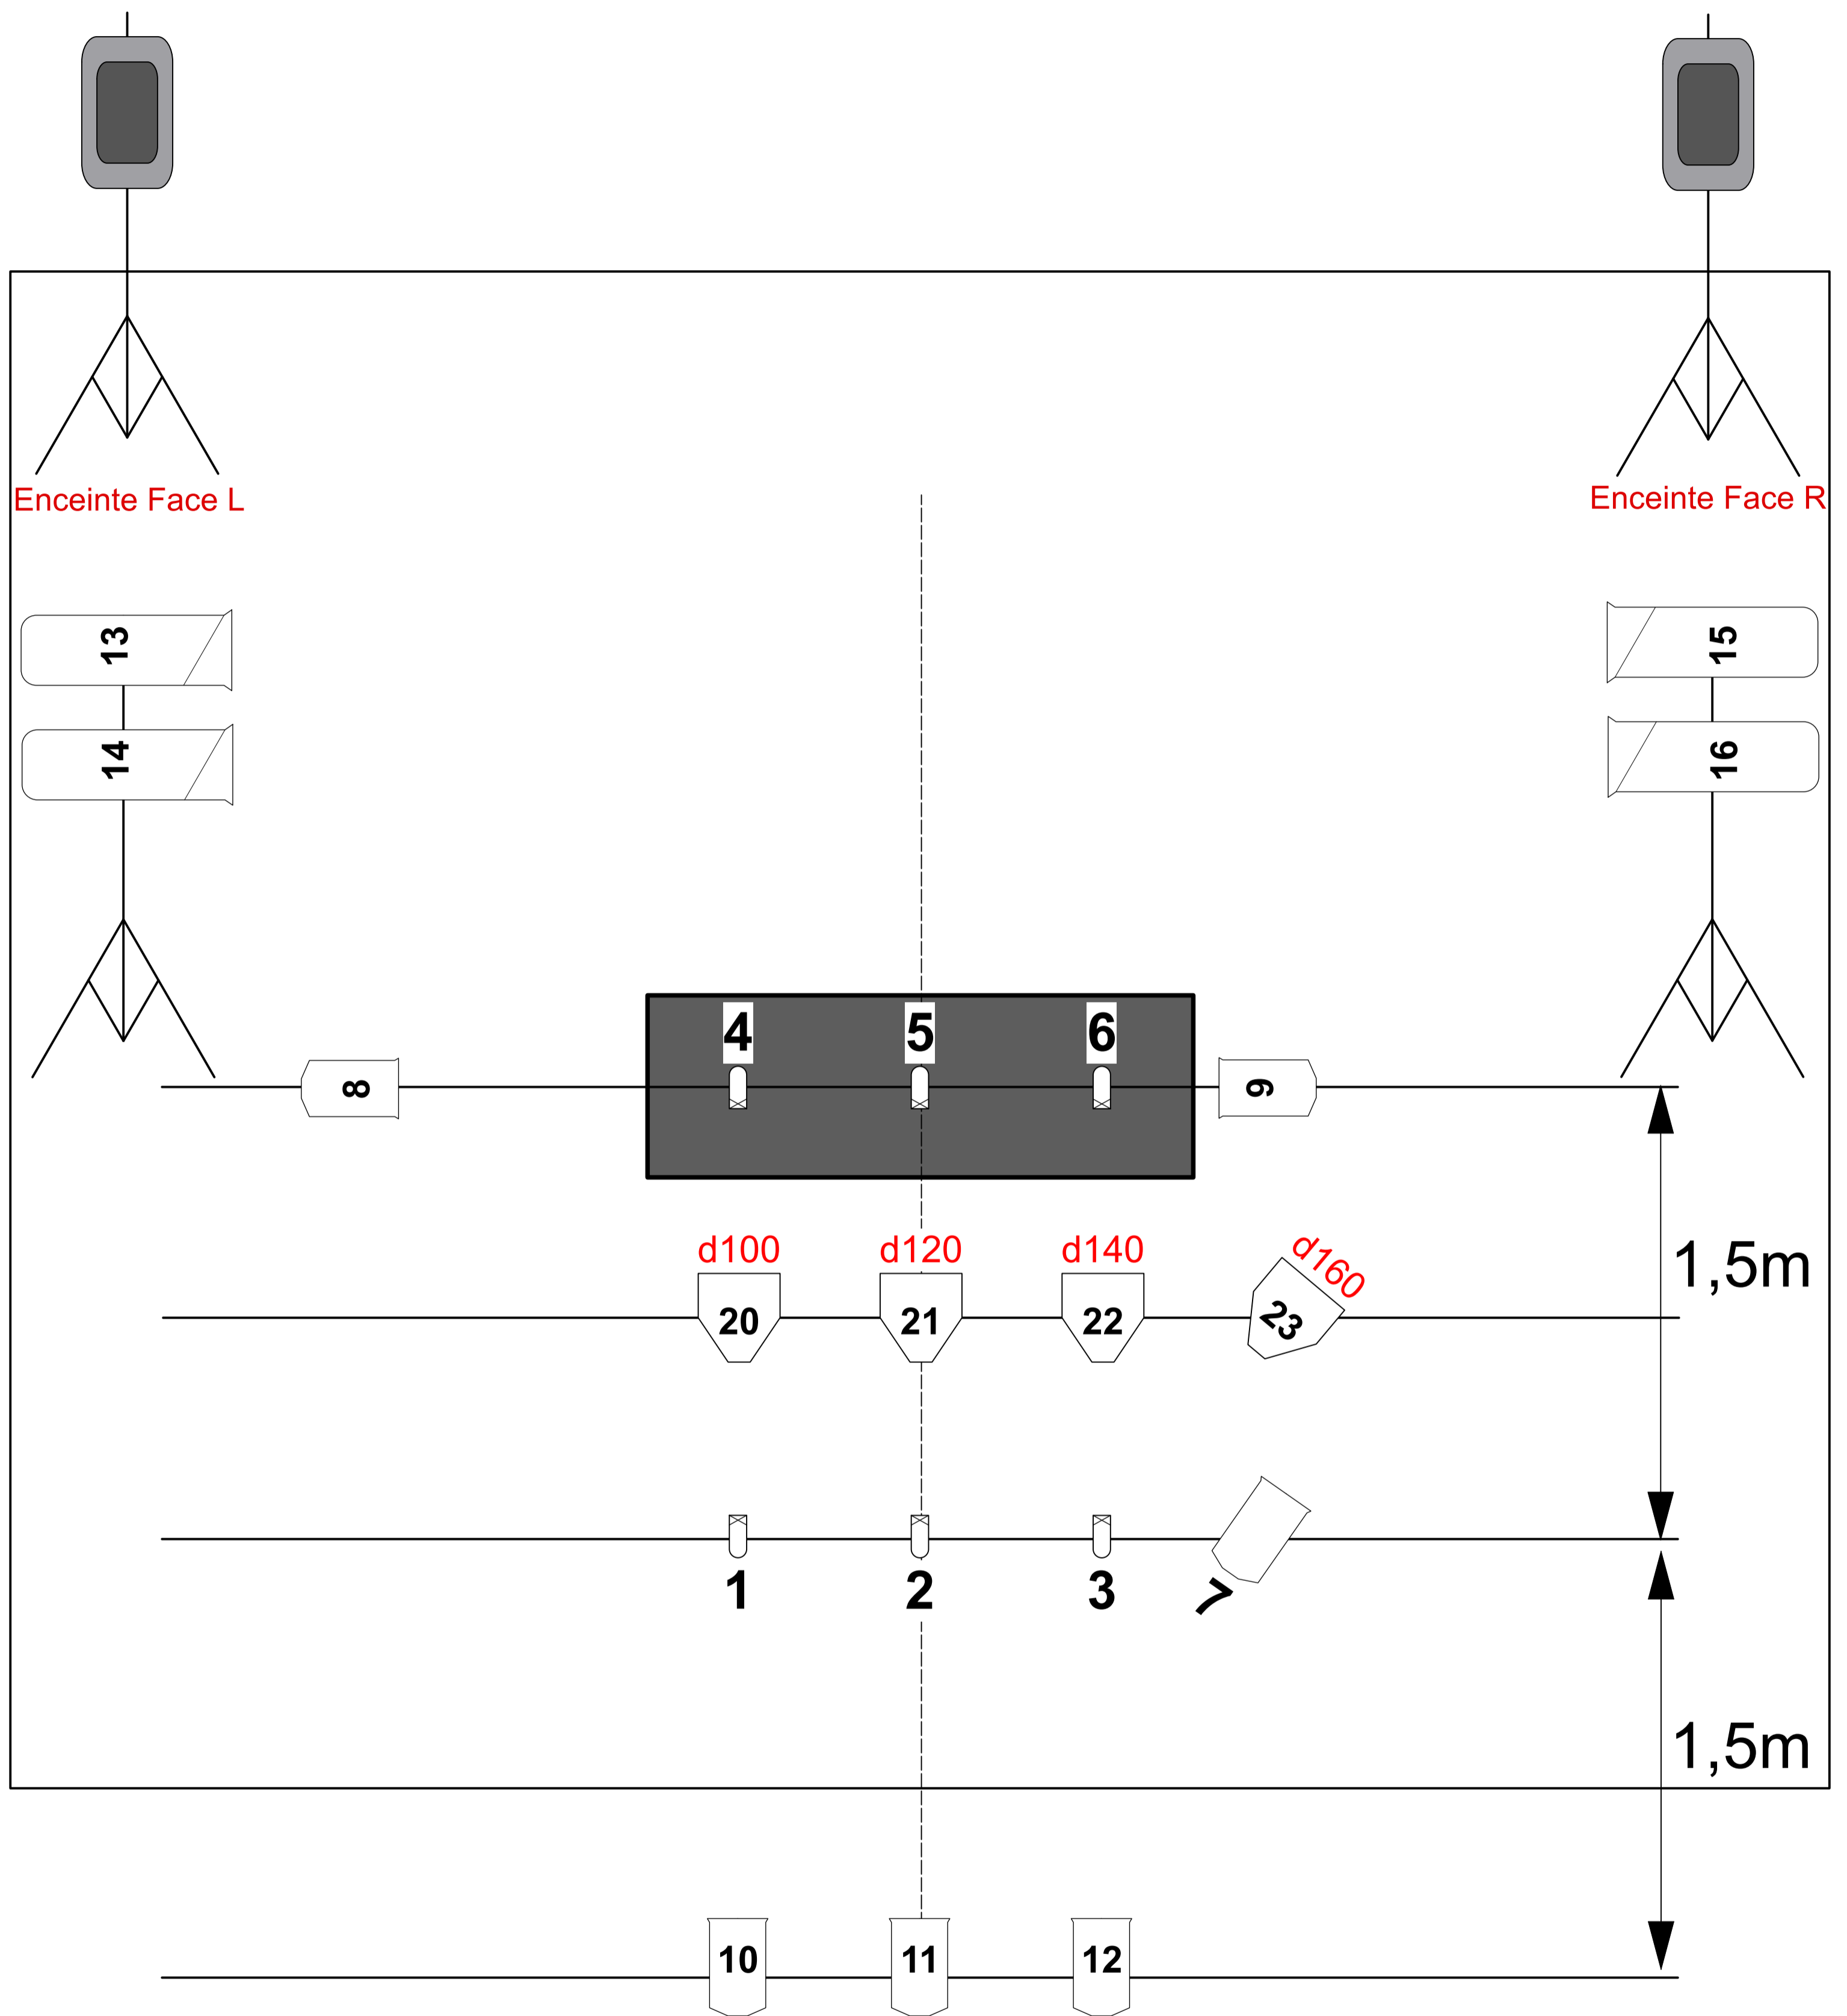

Plan feu de base du spectacle " Nos Quatre Saisons"

	614 SX	4
	PAR LED RGBW	4
	Dédolight	6
	PC 500w	6