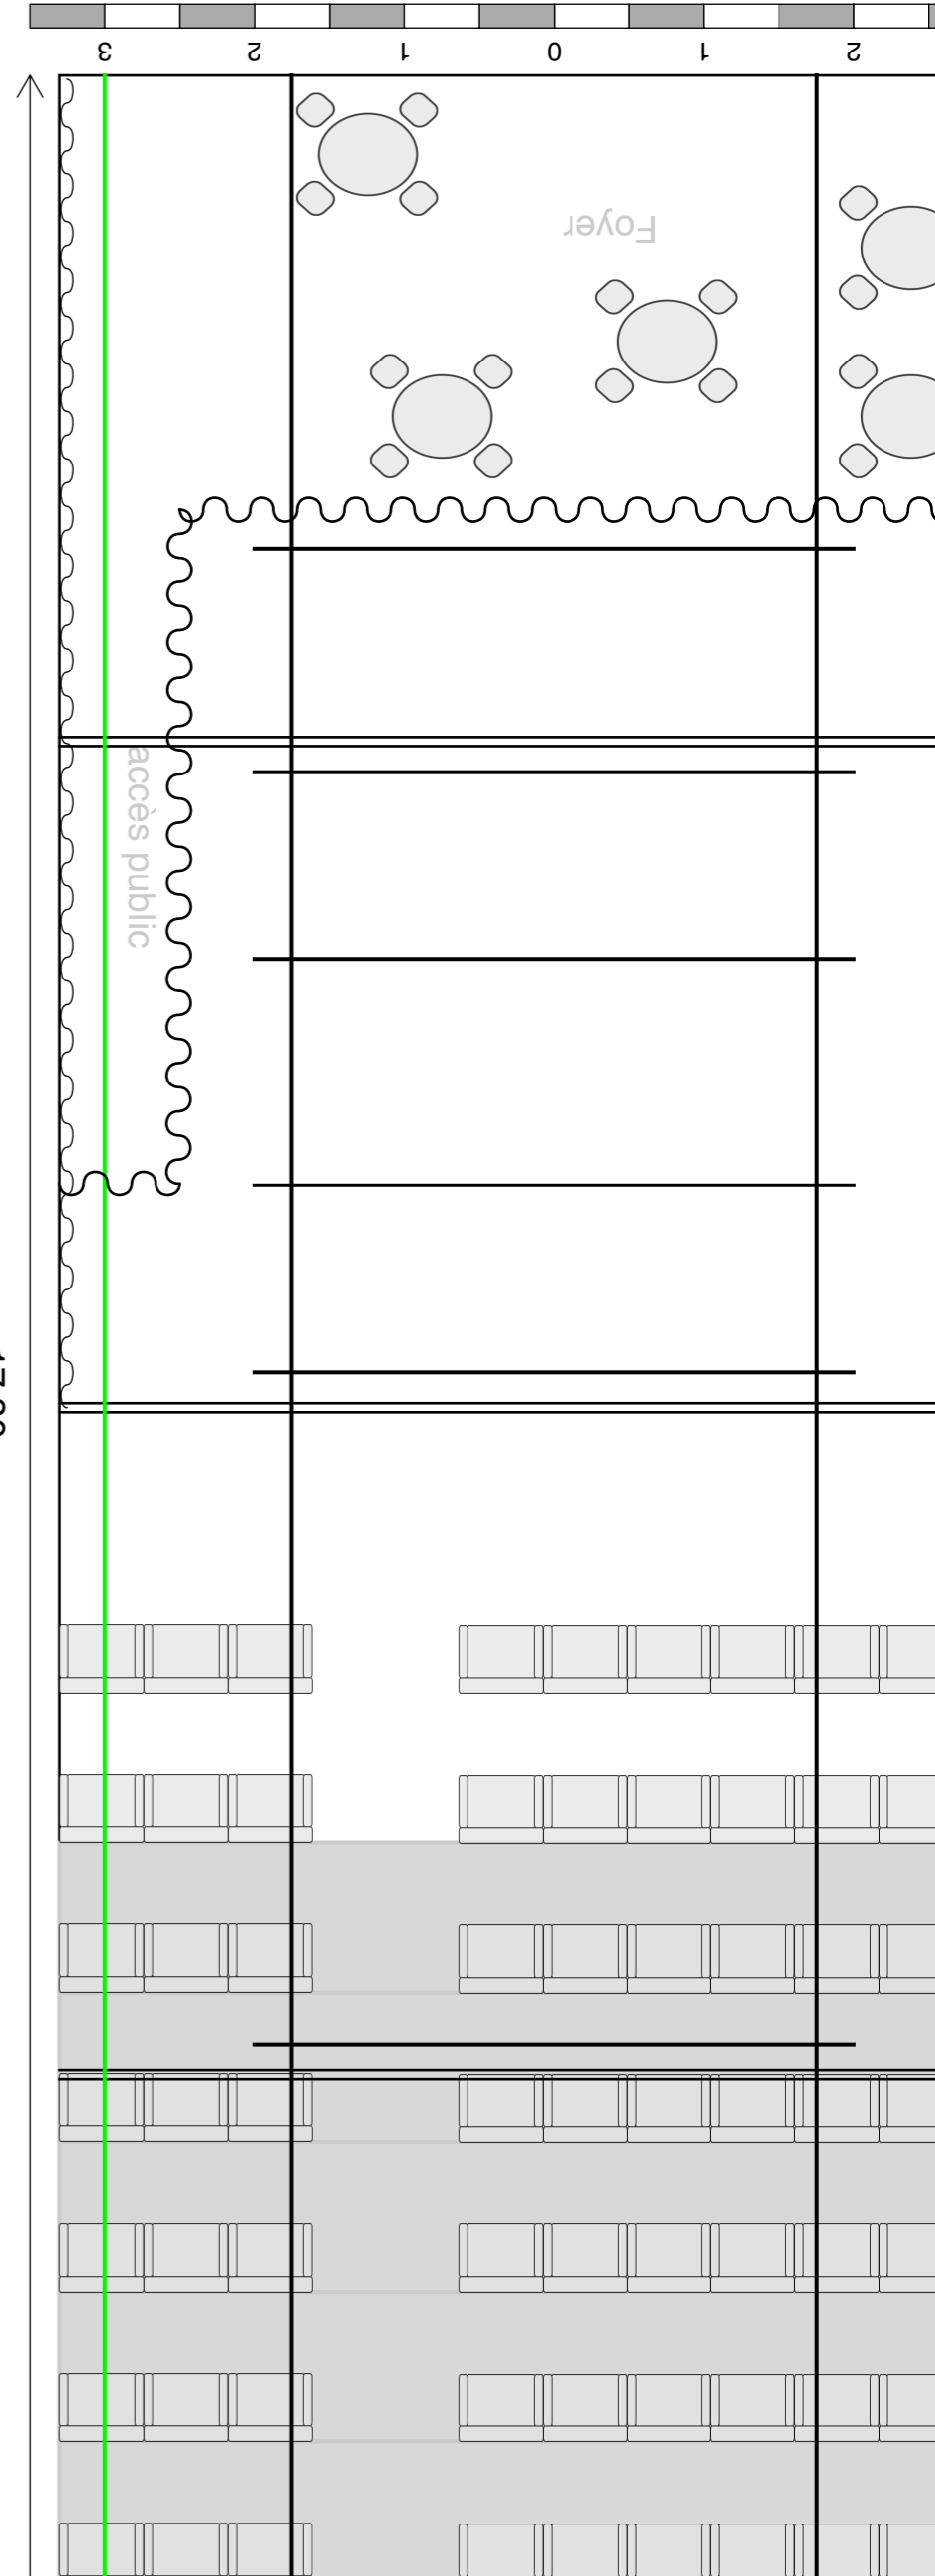

" Elephant " - Théâtre Jardin Passion - Cie Les Vrais Majors - version 31/05/2024

hauteur: 4m minimum / largeur: 6,6m minimum / profondeur : 13m minimum

 Déc 613 1kW (2x)	 PC 650W (15x)	 PAR LED ZOOM Chauvet Colorado Quad 1 Tour 12ch (10x)
 PAR64 cp62 (1x)	 Platine de sol (2x)	 PAR LED Showtec Spectral M800 ARES 6ch(4x)
 HP(4x)	 Fresnel 650W (3x)	 Quartz LED (6x)
		 Machine à fumée (apporté par Cie)

Lumière et régie : benoitlavalard@gmail.com +32.495.56.11.67

Espace scénique :
 Largeur : 6m
 Profondeur : 3m
 Hauteur : 40cm

- Légende**
-  Pendillons
 -  IPN bas H:2,7m
 -  Perche H:3,9m
 -  Perche H:3m