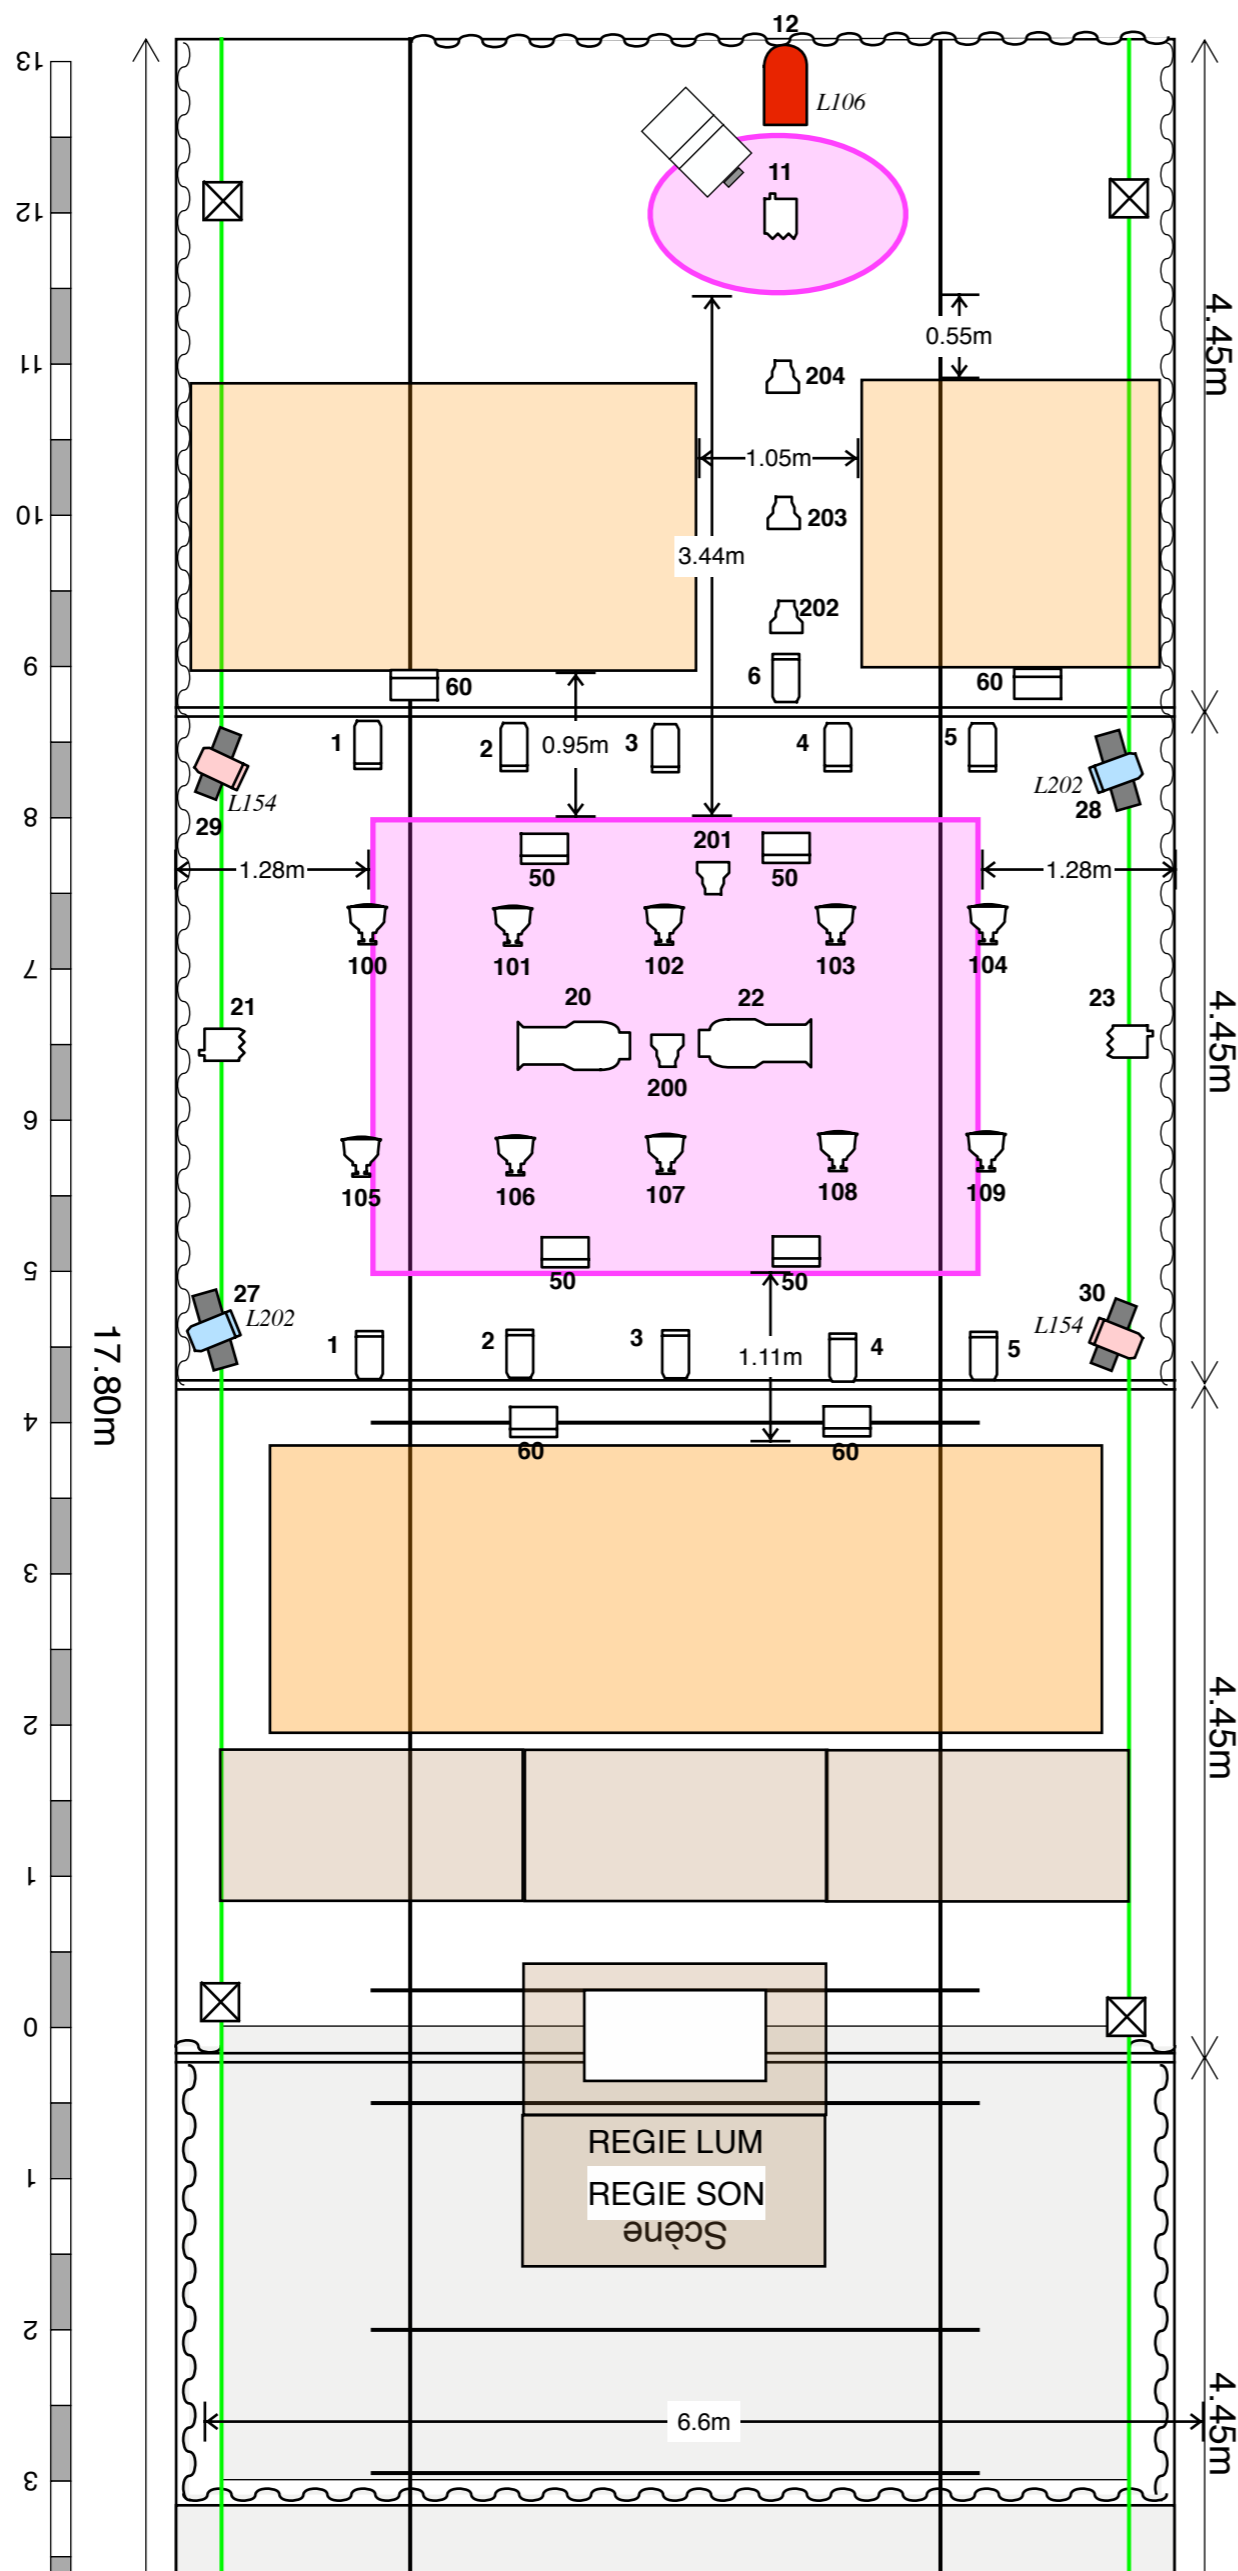

" Elephant " - Théâtre Jardin Passion - Cie Les Vrais Majors - version 31/05/2024

hauteur: 4m minimum / largeur: 6,6m minimum / profondeur : 13m minimum

 Déc 613 1kW (2x)	 PC 650W (15x)	 PAR LED ZOOM Chauvet Colorado Quad 1 Tour 12ch (10x)
 PAR64 cp62 (1x)	 Platine de sol (2x)	 PAR LED Showtec Spectral M800 ARES 6ch(4x)
 HP(4x)	 Fresnel 650W (3x)	 Quartz LED (6x)
		 Machine à fumée (apporté par Cie)

Lumière et régie : benoitlavalard@gmail.com +32.495.56.11.67

Espace scénique :
 Largeur : 6m
 Profondeur : 3m
 Hauteur : 40cm

- Légende**
-  Pendillons
 -  IPN bas H:2,7m
 -  Perche H:3,9m
 -  Perche H:3m