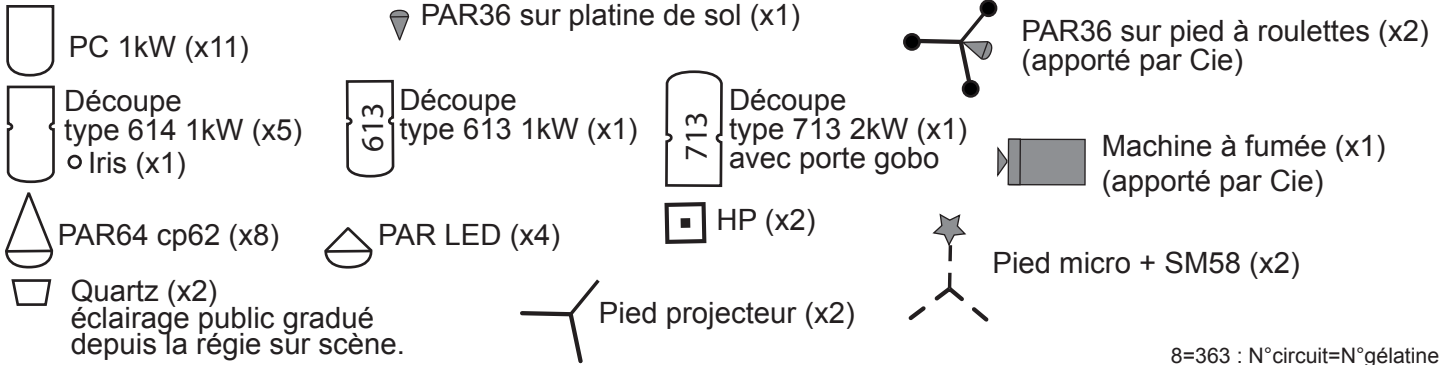

# « MUTIK » Collectif La Canopée

Plan 1/50e 25 circuits idéal (Possibilité de réduction et / ou modification)  
version Décembre 2022

## LEGENDE

8=363 : N°circuit=N°gélatine