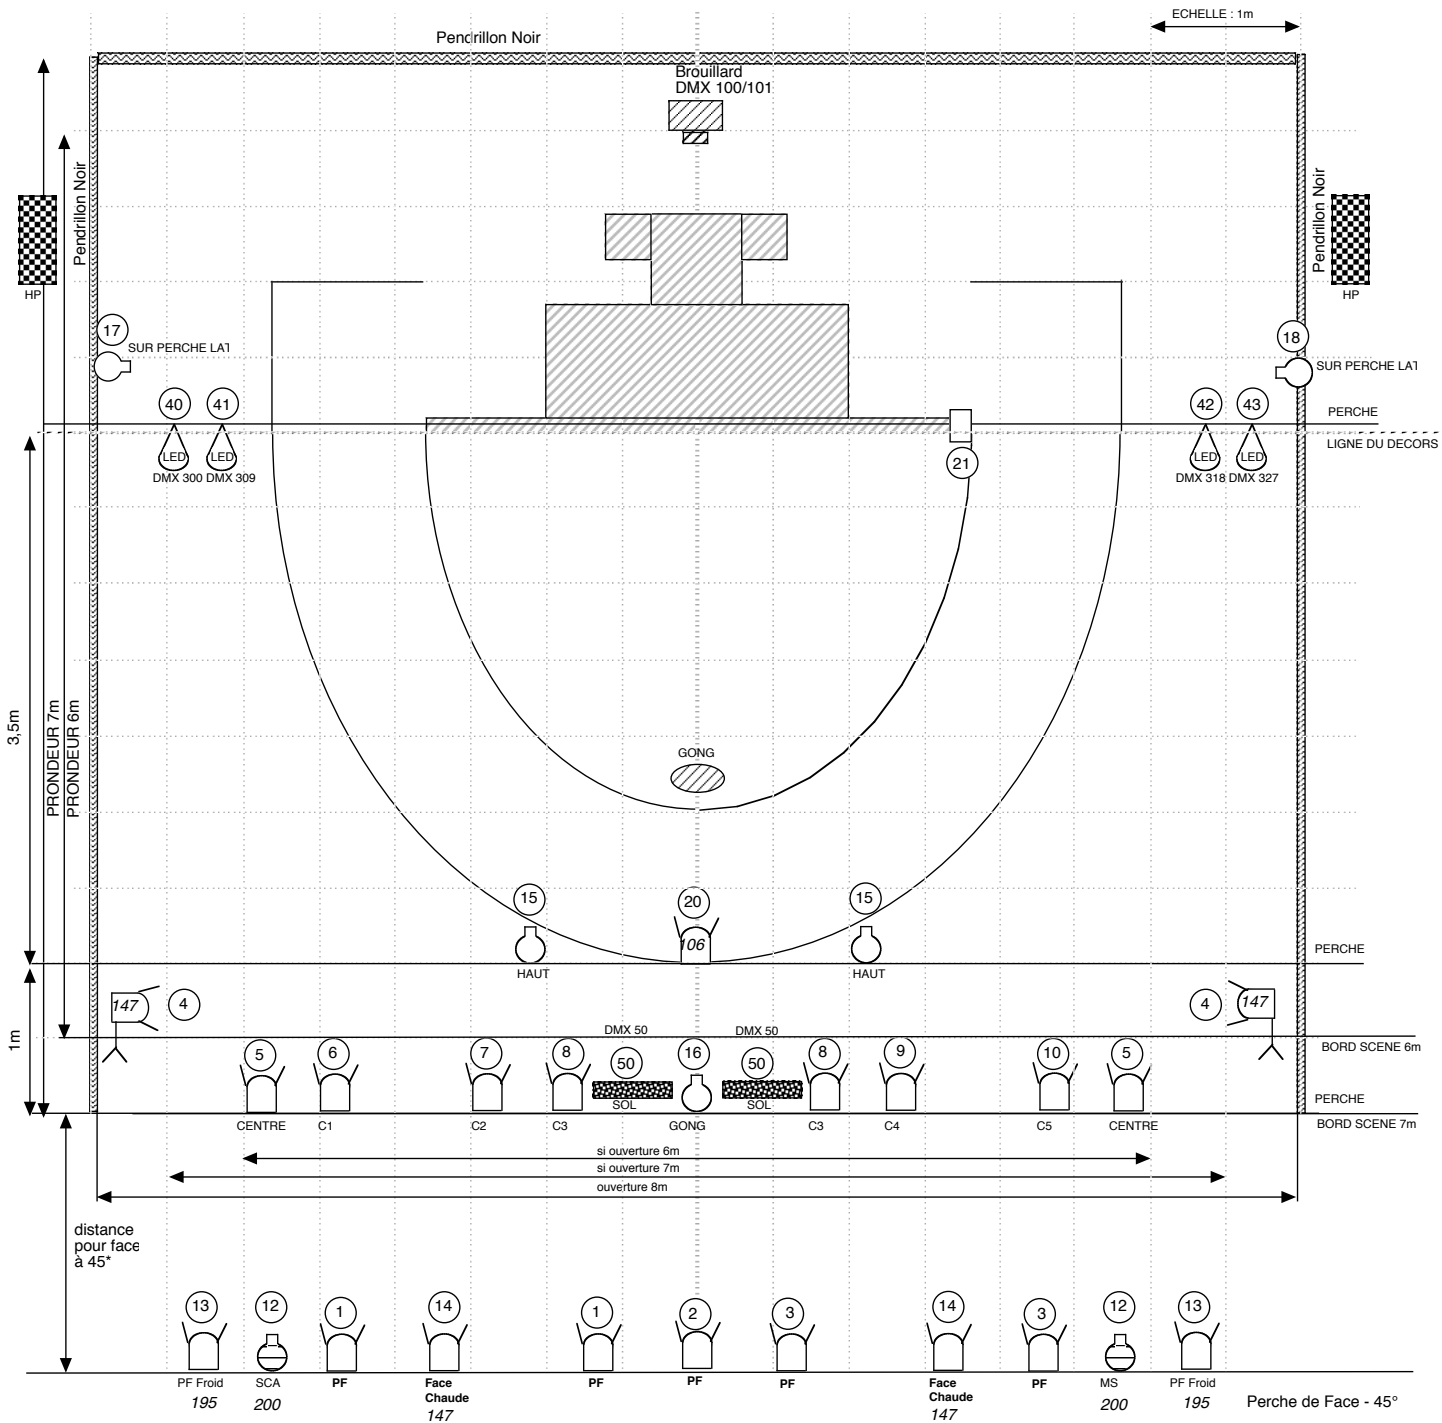

SLAP'STIC (SKAT THEATRE)

Régie lumière et son: Jacques Verhaegen - +32 (0)496 25 01 02

GENERALE: Plateau 8*7 (min 6*6)
 OCCULTATION TOTALE INDISPENSABLE
 BOITE NOIRE ALLEMANDE 8 * 7m
 SOL : Tapis de danse Noir

DUREE SPECTACLE:
 Max 45 min

SON:
 2 HP (Cour et Jardin) avec Ampli
 1 Mixette avec 1 entrée pour iPad

REGIE:
 Lumière et Son côte à côte

Légende : Projecteurs

PROJO	TYPE	Nombre	Accessoires	Apporté Cie
	PC 1KW avec VOLETS	20	VOLET	
	Découpe 1KW Type 614	2		
	Découpe 1KW Type 613	5		
	PAR LED CAMEO 12*12w	4		oui
	SUNSTRIP T10	2		oui
	BT/PAR 36	1		

GELATINES REF:	
LEE	Nombre
106	1 PC
147	4 PC
195	2 PC
200	2 DEC