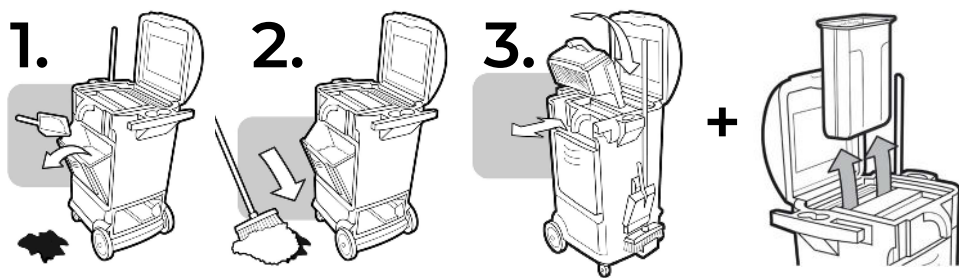

GREENCYCLE SUPER SORB STATION

ALLT-I-ETT-STATION: LAGRAR, DISTRIBUTUERAR & ÅTERVINNEN

Greencycle Super Sorb Station är en allt-i-ett-station som LAGRAR, DISTRIBUTUERAR OCH ÅTERVINNEN

GREENCYCLE SUPER SORB STATION är ett nytt rengöringskoncept för att hantera dagligt spill. Ersätter med fördel de traditionella absorbenterna såsom sågspån och granulat. SUPER SORB är en verkligt innovativ produkt som är mycket effektiv och som hjälper att slippa högar med absorbentavfall, manipulationer och risk med hala golv.

GREENCYCLE SUPER SORB STATION är en allt-i-ett-station som lagrar, distribuerar och återvinner dess naturliga absorbent: *MRON ABSORBENT REFILL - SUPER SORB*.

Produkten är utvecklad av och för slutanvändarna för att vara optimalt användarvänlig: lättillgängliga verktyg, ett smart siktsystem och ett förenklat underhåll. Ett nödvändigt och ekonomiskt system för alla proffs som vill arbeta i rena, säkra och organiserade verkstäder/lokaler. Allt-i-ett-stationen gör det möjligt att separera det smutsiga absorbentet från det återanvändbara. Den fungerar endast med sin *MRON ABSORBENT REFILL - SUPER SORB*. Dess formel från lignocellulosafibrer gör det möjligt att omedelbart kapsla in alla vätskor för en effektiv absorption utan att lämna en fet yta.

ARTIKELNUMMER: 17370

MÅTT: 1111 X 796 X 651 MM

VIKT: 24 KG (UTAN TILLBEHÖR)

KAPACITET: LAGER 45 L / UPPSAMLINGSTANK 18 L

MATERIAL: PEMD

FÄRG: GRÖN

- ENKLT UNDERHÅLL
- ANVÄNDARVÄNLIG
- HÅLLBART & MILJÖVÄNLIGT
- EKONOMISKT
- SIKTNING GENOM VIBRATION
- LAGRAR & DISTRIBUTUERAR
- ÅTERVINNEN
- HYPERMOBILT
- ALLT-I-ETT-LÖSNING