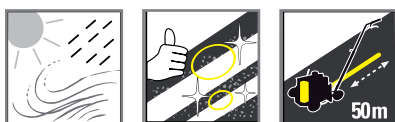

# LINE MARKER

Med 10 cm spraybredd kan man märka upp till 50 meter beroende på underlag. Det gör att man kan göra arbetet snabbt, enkelt och billigt.