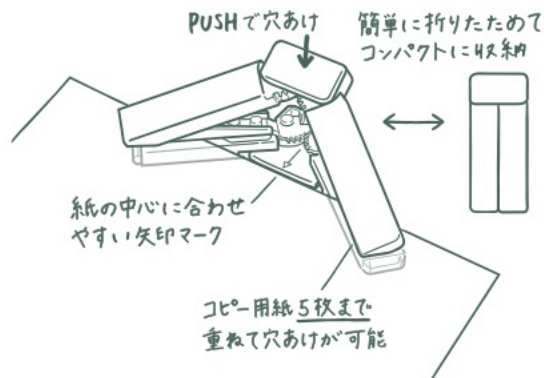

XS

XSとは機能性と携帯性を追求した  
とっても小さいステーションリーシリーズです。

**XS コンパクトパンチ ¥960** (税抜) 出荷単位 **5**

パッケージサイズ/ H157×W77×D18mm  
〔フック対応PET+紙ケース入〕  
本体サイズ/ (収納時) H28×W67×D17.5mm  
(使用時) H56×W109×D45mm  
本体/ポリカーボネート+POM+スチール製  
made in China

パッケージ状態

XS コンパクトパンチ  
**黒**  
49084006  
4 902805 490849

XS コンパクトパンチ  
**白**  
49085006  
4 902805 490856

XS コンパクトパンチ  
**ピンク**  
49086006  
4 902805 490863

XS コンパクトパンチ  
**青**  
49087006  
4 902805 490870

使うとき

左右に開くと、本体が自動的に持ち上がりリセット完了。

たたむとき

後方を押し下げる

底面図

後方を完全に押し下げた状態で閉じてください。赤色で示した底面の溝に手が触れないようにご注意ください。指を挟む恐れがあります。

下側のダストレーを開くとたたまったゴミを捨てられます。

28  
27  
26  
25  
24  
23  
22  
21  
20  
19  
18  
17  
16  
15  
14  
13  
12  
11  
10  
9  
8  
7  
6  
5  
4  
3  
2  
1