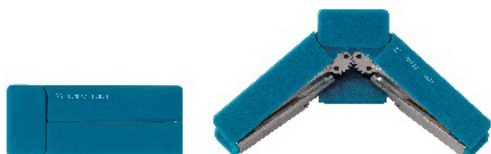

XS

XSとは機能性と携帯性を追求した  
とっても小さいステーションリーシリーズです。

**XS コンパクトパンチ ¥960** (税抜) 出荷単位 **5**

パッケージサイズ/ H157×W77×D18mm  
〔フック対応PET+紙ケース入〕  
本体サイズ/ (収納時) H28×W67×D17.5mm  
(使用時) H56×W109×D45mm  
本体/ポリカーボネート+POM+スチール製  
made in China

パッケージ状態

XS コンパクトパンチ  
**黒**  
49084006  
4 902805 490849

XS コンパクトパンチ  
**白**  
49085006  
4 902805 490856

XS コンパクトパンチ  
**ピンク**  
49086006  
4 902805 490863

XS コンパクトパンチ  
**青**  
49087006  
4 902805 490870