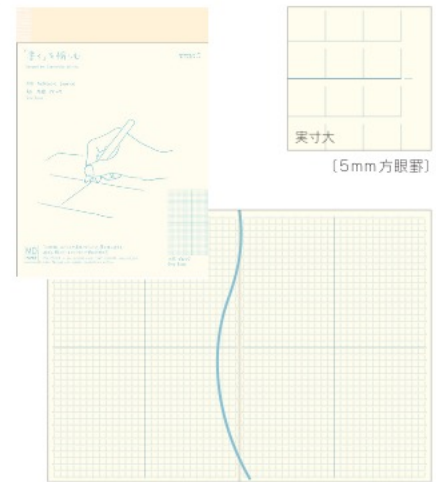

<p>本体共通表紙</p>	<p>(無罫)</p>	<p>(7mm罫)</p> <p>実寸大</p>	<p>(5mm方眼罫)</p> <p>実寸大</p>	<p>5mm 間隔の [ドット罫]</p> <p>実寸大</p>	<p>タイトルや日付を 書き込める [フレーム付き 無罫]</p> <p>実寸大</p>
	<p>水色の部分に糊 が付いています</p>	<p>MD付せん紙 (A7) 無罫 19029006 4 902805 190299</p>	<p>MD付せん紙 (A7) 横罫 19030006 4 902805 190305</p>	<p>MD付せん紙 (A7) 方眼罫 19031006 4 902805 190312</p>	<p>MD付せん紙 (A7) ドット方眼 19077006 4 902805 190770</p>

NEW表記商品の
メーカー出荷日 **11月17日**

MD NOTEBOOK JOURNAL [MDノート ジャーナル]

日々の記録を書いて楽しむノートです。その記録がたまっていけば、やがてオリジナルの記事になるはず。
ルールは気にせず、あなたなりの使い方を探してみてください。

MDノート ジャーナル〈A5〉

(税込) 出荷単位 **5**

パッケージ/ H210 × W158 × D11mm (PP袋入)
本体/ H210 × W148 × D11mm 192ページ
カバー/パラフィン紙 製本/糸かがり綴じ しおりひも インデックスシール付

本体共通表紙

日々の記録を
分類できる
インデックス
シール

図やスケッチが自由に
書けるフォーマット。
自分仕様で記録を重ね
ていくノートです。

MDノート ジャーナル (A5)
フレーム
15258006
4 902805 152587

ノート上部に日付が書
きやすい2つのドット
があります。

MDノート ジャーナル (A5)
ドット方眼
15259006
4 902805 152594

1ページを4分割、見
開きで8分割として使
えるよう、中央線のみ
が太い方眼罫です。