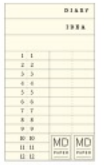

<p>本体共通表紙</p>	<p>(無罫)</p>	<p>(7mm罫)</p> <p>実寸大</p>	<p>(5mm方眼罫)</p> <p>実寸大</p>	<p>5mm 間隔の [ドット罫]</p> <p>実寸大</p>	<p>タイトルや日付を 書き込める [フレーム付き 無罫]</p> <p>実寸大</p>
	<p>水色の部分に糊 が付いています</p>	<p>MD付せん紙 (A7) 無罫 19029006 4 902805 190299</p>	<p>MD付せん紙 (A7) 横罫 19030006 4 902805 190305</p>	<p>MD付せん紙 (A7) 方眼罫 19031006 4 902805 190312</p>	<p>MD付せん紙 (A7) ドット方眼 19077006 4 902805 190770</p>

NEW表記商品の
メーカー出荷日 **11月17日**

MD NOTEBOOK JOURNAL [MDノート ジャーナル]

日々の記録を書いて楽しむノートです。その記録がたまっていけば、やがてオリジナルの記事になるはず。
ルールは気にせず、あなたなりの使い方を探してみてください。

MDノート ジャーナル〈A5〉

(税込) 出荷単位 **5**

パッケージ/ H210 × W158 × D11mm (PP袋入)
本体/ H210 × W148 × D11mm 192ページ
カバー/パラフィン紙 製本/糸かがり綴じ しおりひも インデックスシール付

本体共通表紙

日々の記録を
分類できる
インデックス
シール

図やスケッチが自由に
書けるフォーマット。
自分仕様で記録を重ね
ていくノートです。

MDノート ジャーナル (A5)
フレーム
15258006
4 902805 152587

ノート上部に日付が書
きやすい2つのドット
があります。

MDノート ジャーナル (A5)
ドット方眼
15259006
4 902805 152594

1ページを4分割、見
開きで8分割として使
えるよう、中央線のみ
が太い方眼罫です。