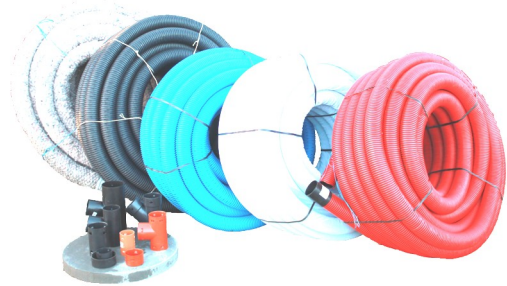

## DV PE ANLÆGSRØR FULDGLIDSET / TOPSLIDSET

	<u>Pris pr. m</u>
<b>DV PE Anlægsrør fuldglidset / topslidset:</b>	
• 110 mm, 3m, SN8	23,00 kr.
• 110 mm, 6m, SN8	22,00 kr.
• 110 mm, 4m, SN8	25,00 kr.
• 160 mm, 6m, SN4	43,00 kr.
• DN100 (120/100), 6 m, SN8	25,00 kr.
• DN150 (175/150), 6 m, SN4	44,00 kr.
• DN200 (235/200), 6 m, SN4	85,00 kr.
• DN250 (290/250), 6 m, SN4	125,00 kr.
• DN300 (347/300), 6 m, SN4	175,00 kr.
• DN350 (400/350), 6 m, SN4	250,00 kr.
• DN200, 6 m, SN8	95,00 kr.
• DN250, 6 m, SN8	150,00 kr.
• DN300, 6 m, SN8	203,00 kr.
• DN400, 6 m, SN8	395,00 kr.
• DN500, 6 m, SN8	695,00 kr.
• DN600, 6 m, SN8	850,00 kr.