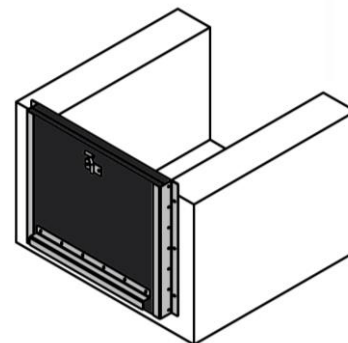

WaGate AGR-KP

Stengeluke Rektangulær åpning – Kanal-luke

Type V

For montering mot endevegg

Montering: Mot vegg
Oppstrøms og nedstrøms

Dimensjon: 300x300 – 900x700 (BXH)

Trykk maks: Til luke topp

Trykk retning: 2-sidet

Tetthetsklasse.:
Betjening: Manuell (håndoperert)

Materialer

Ramme: AISI 304 (EN 1.4301)

Stengeplate:
plate PEHD 500
beslag AISI 304 (EN 1.4301)

Pakning :
stengeplate EPDM
mot vegg EPDM celle plast

Alle mål: [mm]

Produktnr	H (L)	B (L)	H	B	M
AGR-KP-V0300-304	300	300	400	500	73
AGR-KP-V0400-304	400	400	500	600	73
AGR-KP-V0500-304	500	500	600	700	73
AGR-KP-V0600-304	600	600	700	800	73

Merk: Kan også leveres i tilpassede størrelser