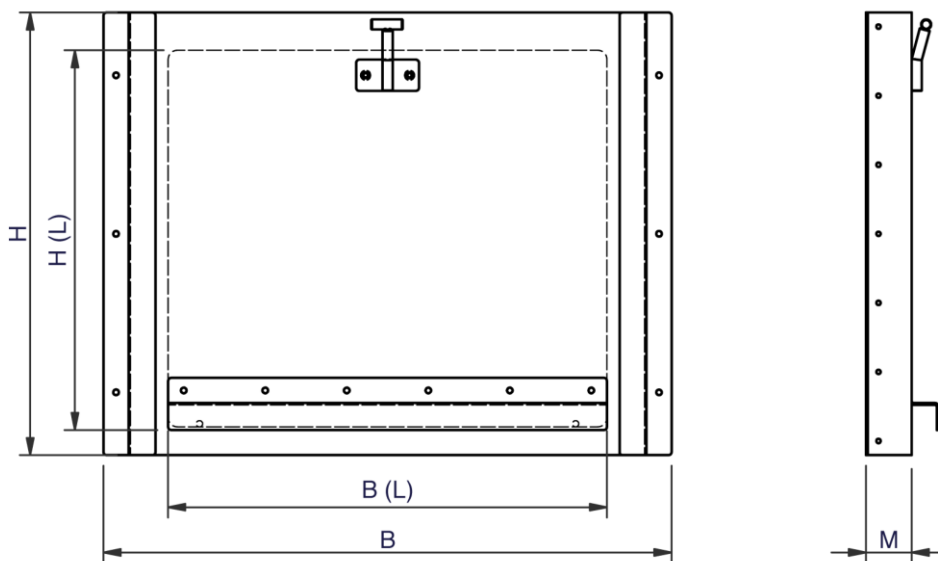

WaGate AGR-KP

Stengeluke Rektangulær åpning – Kanal-luke

Type V

For montering mot endevegg

Montering: Mot vegg
Oppstrøms og nedstrøms

Dimensjon: 300x300 – 900x700 (BXH)

Trykk maks: Til luke topp

Trykk retning: 2-sidet

Tetthetsklasse.:
Betjening: Manuell (håndoperert)

Materialer

Ramme: AISI 304 (EN 1.4301)

Stengeplate:
plate PEHD 500
beslag AISI 304 (EN 1.4301)

Pakning :
stengeplate EPDM
mot vegg EPDM celle plast

Alle mål: [mm]

Produktnr	H (L)	B (L)	H	B	M
AGR-KP-V0300-304	300	300	400	500	73
AGR-KP-V0400-304	400	400	500	600	73
AGR-KP-V0500-304	500	500	600	700	73
AGR-KP-V0600-304	600	600	700	800	73

Merk: Kan også leveres i tilpassede størrelser