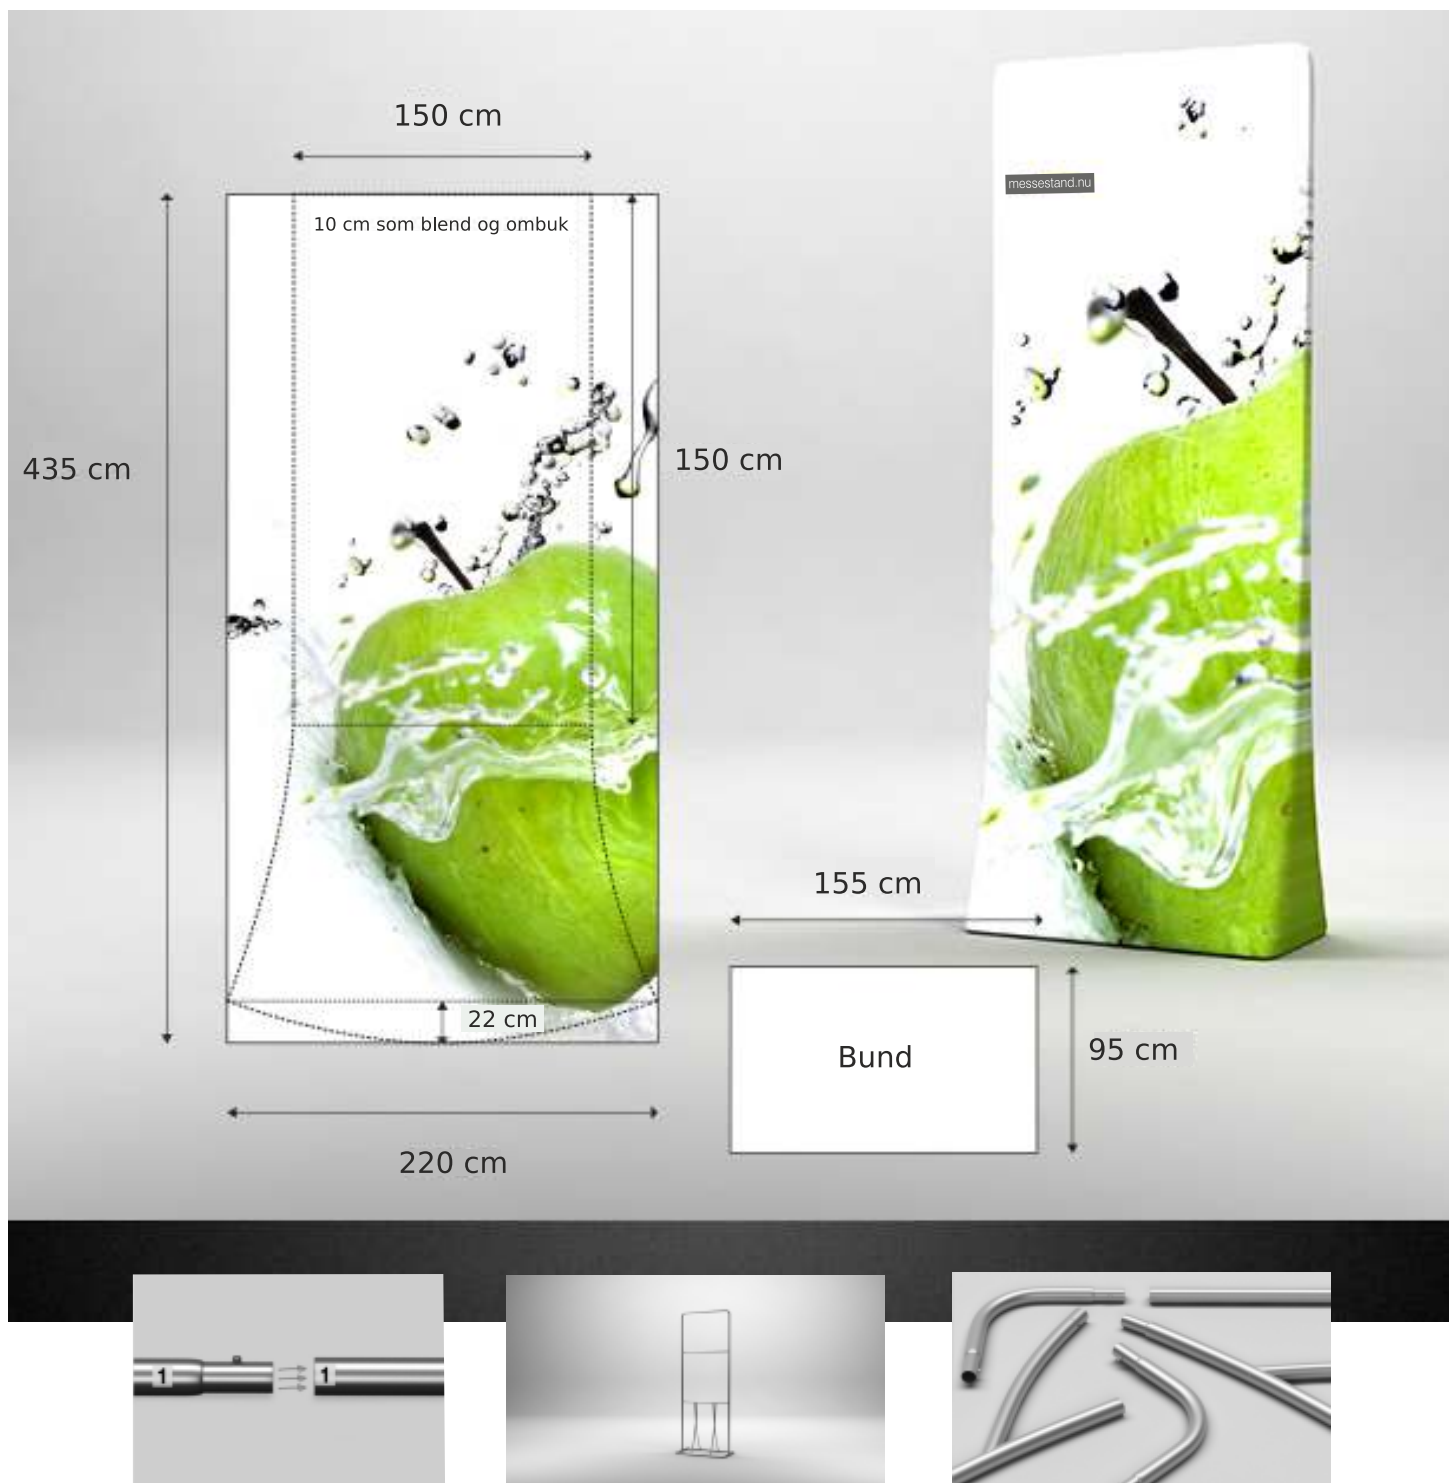

L150xB90xH410 cm

Printklar fil mailles til info@deko-dekoration.dk eller sendes med wetransfer.
Billeder mindst 120 dpi, CMYK farver og alle tekster lagt som kurver /outline.
Format 1:1 i PDF el. TIFF