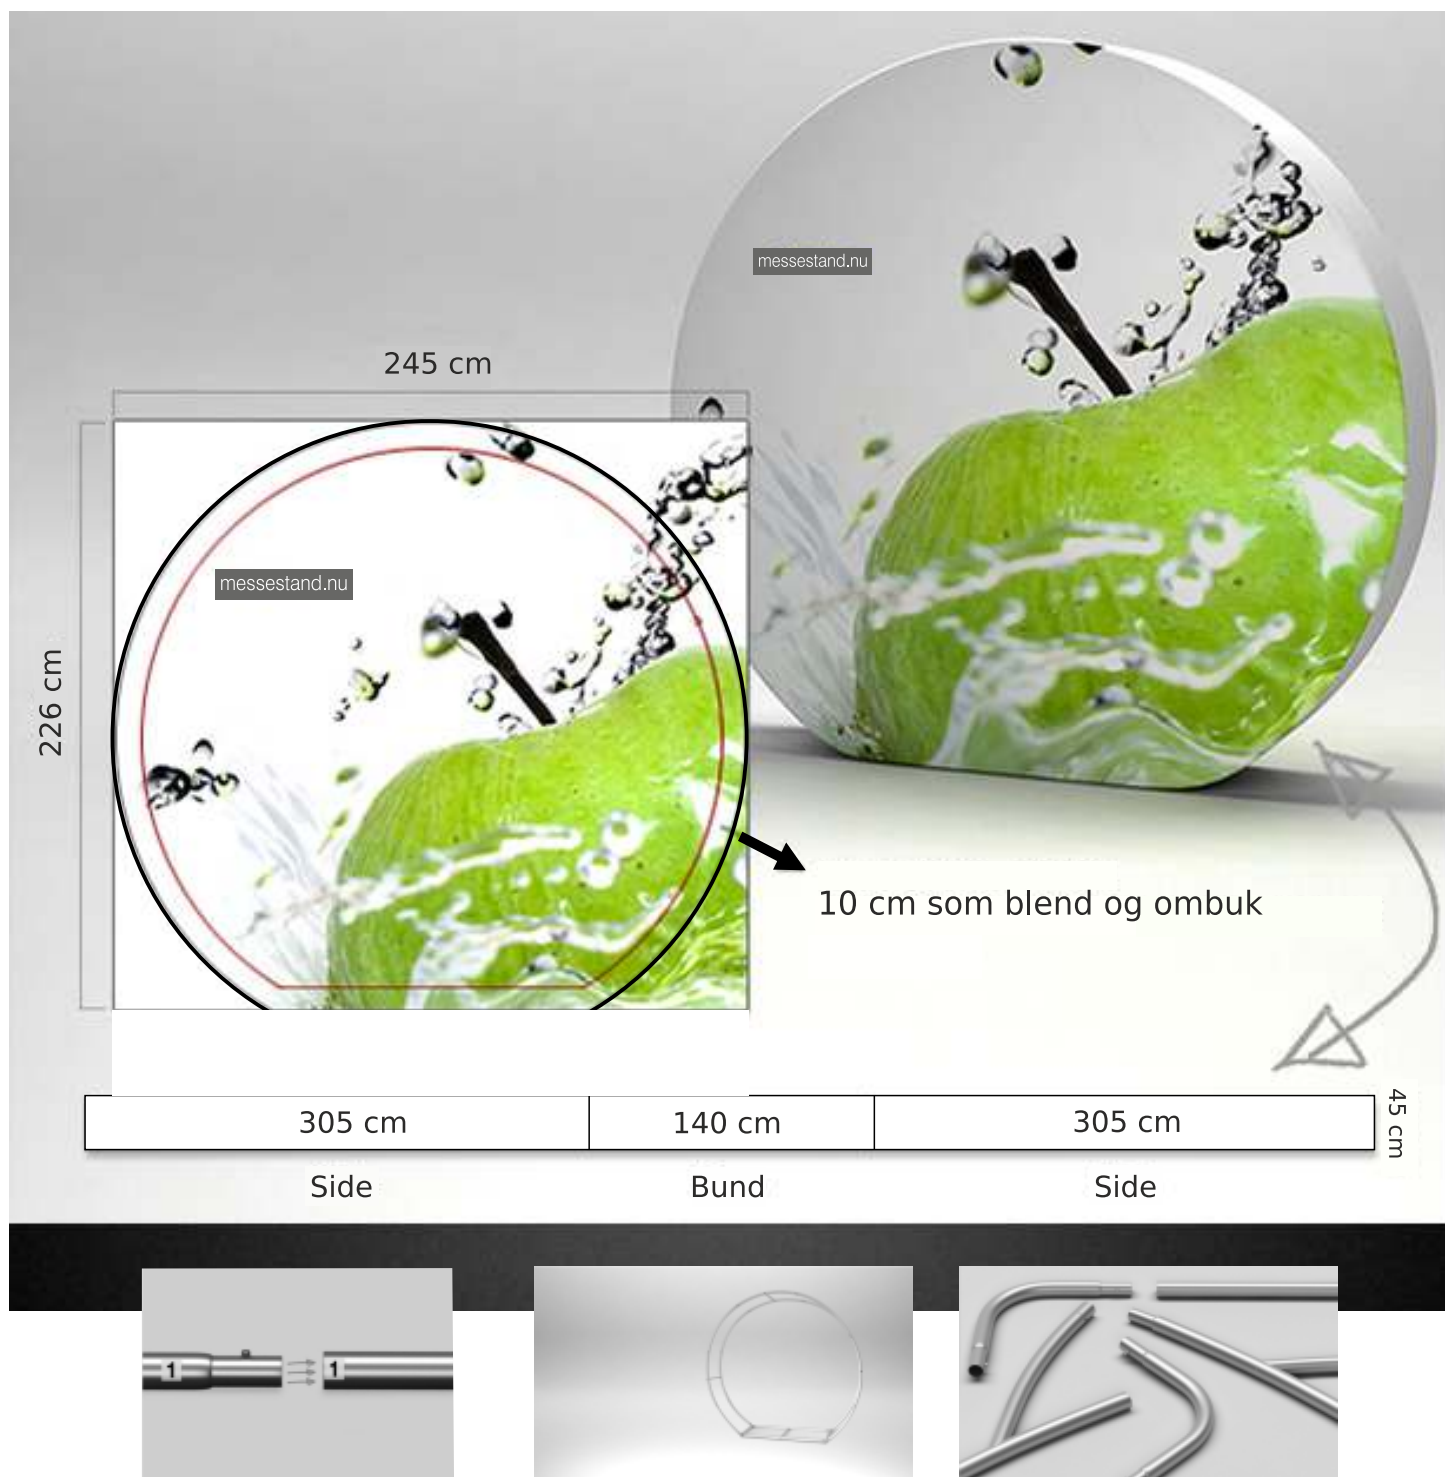

B240xD40xH220 cm

Printklar fil mailles til info@deko-dekoratoin.dk eller sendes med wetransfer.
 Billeder mindst 120 dpi, CMYK farver og alle tekster lagt som kurver /outline.
 Format 1:1 i PDF el. TIFF