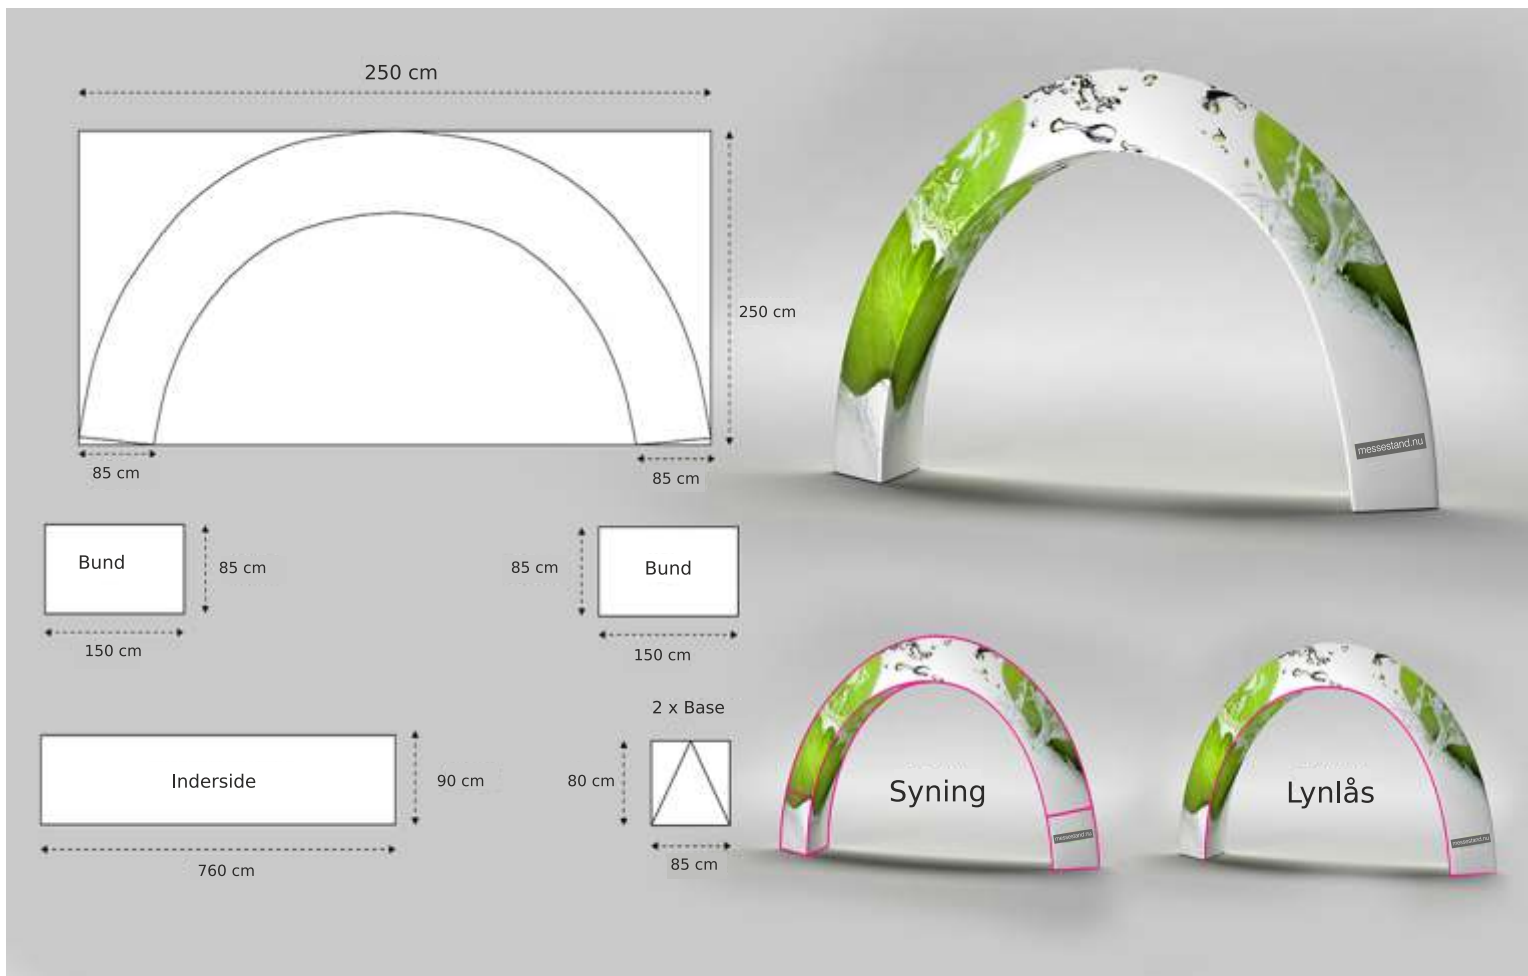

B515xD45xH320 cm

Printklar fil mailes til info@deko-dekoratoin.dk eller sendes med wetransfer.
 Billeder mindst 120 dpi, CMYK farver og alle tekster lagt som kurver /outline.
 Format 1:1 i PDF el. TIFF