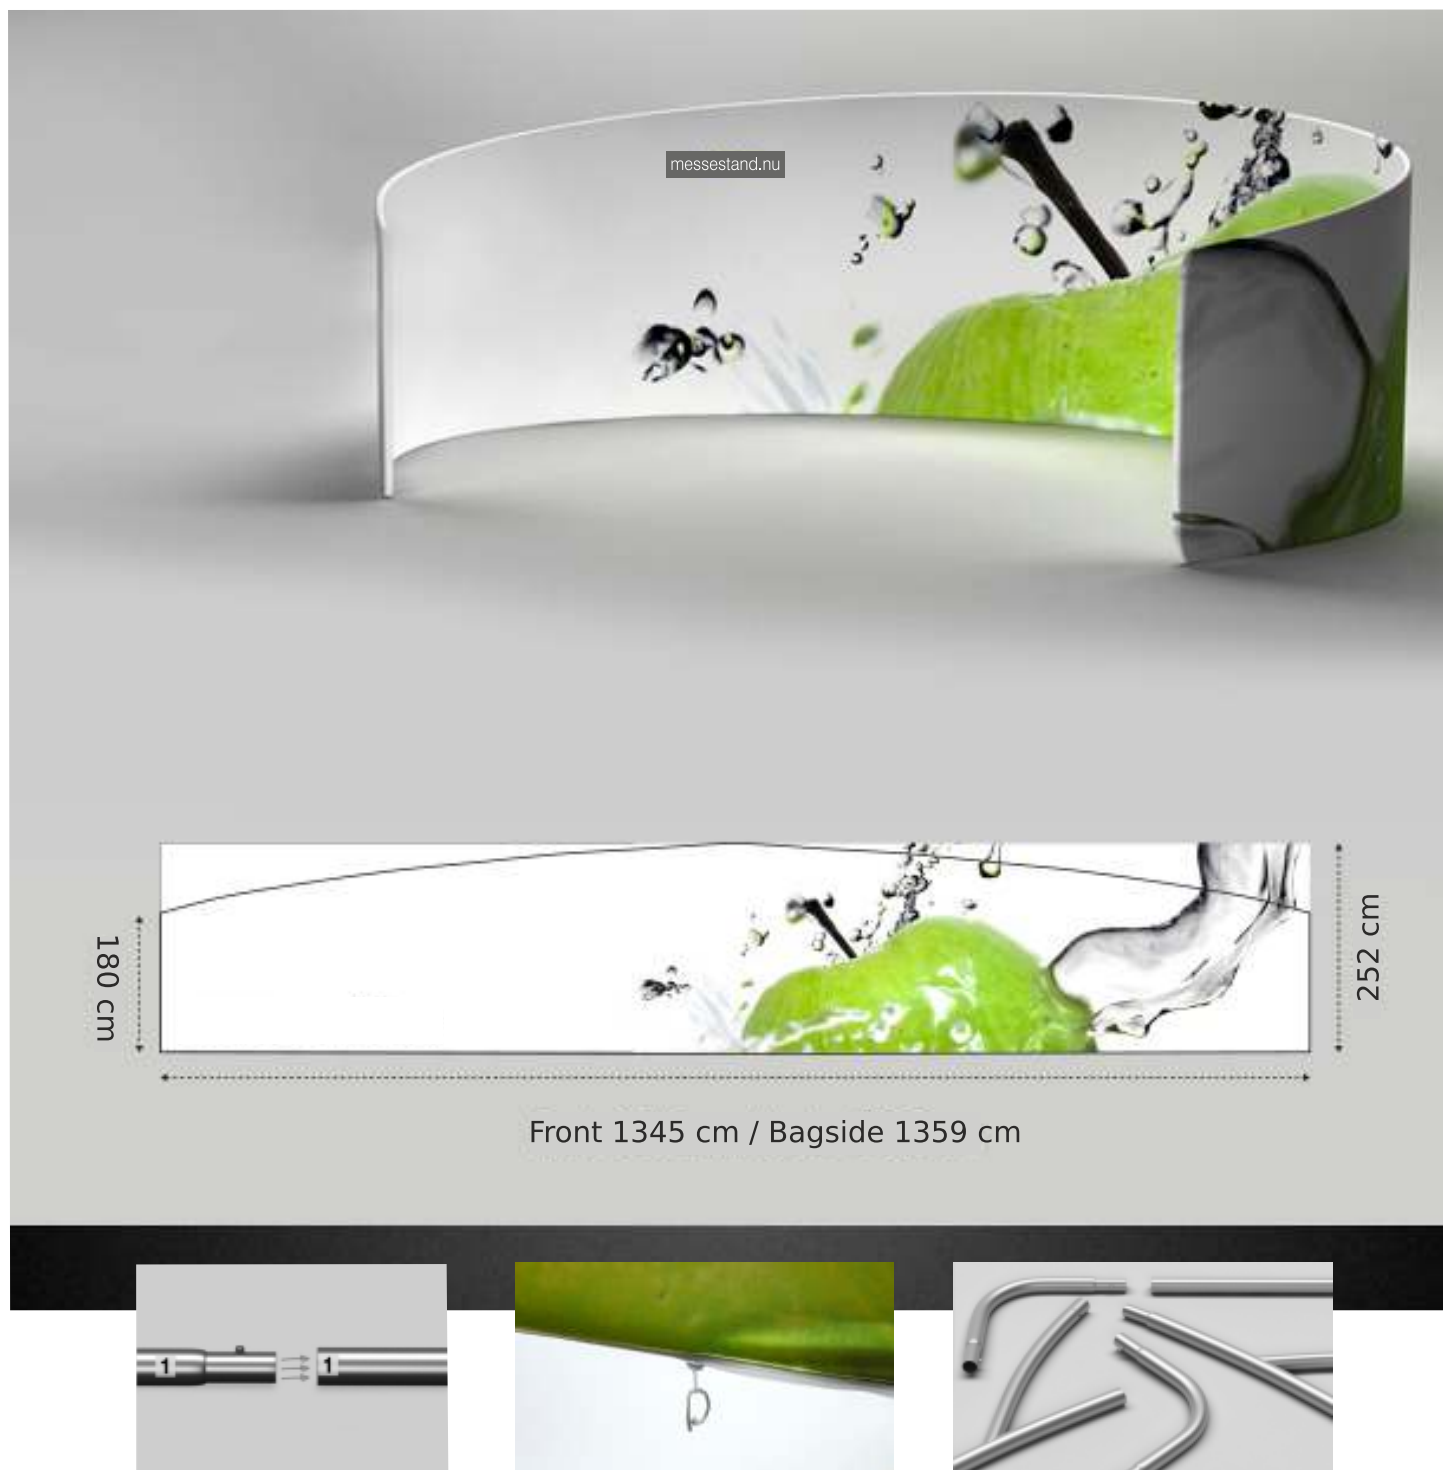

B650xD465xH245 cm

Printklar fil mailes til info@deko-dekoration.dk eller sendes med wetransfer.
Billeder mindst 120 dpi, CMYK farver og alle tekster lagt som kurver /outline.
Format 1:1 i PDF el. TIFF