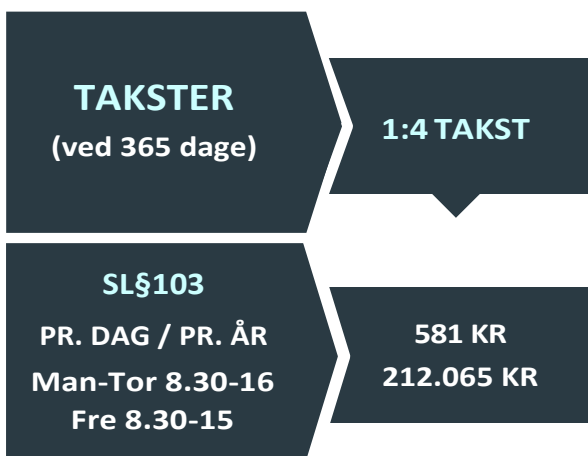

UUC MAGLEMOSEN

— *Alle har ret til en uddannelse* —

TAKSTER PR. 1. JANUAR 2024

§103 Beskæftigelsestilbud

UUC Magleмосen har 1 basistakst

Taksten indikerer et gennemsnitligt ressourcebehov (fx 1:4 takst = 1 personale til 4 elever).

UUC Magleмосen har helt lukket i weekender og helligdage, dagen efter Kristi Himmelfart samt den 24. og 31. december.

Takstprisen dækker som udgangspunkt 225 åbningsdage og kan gradueres mellem 1-5 dage pr. uge.

Nærmere uddybning af taksterne og tilbuddet fremgår af UUC Magleмосens hjemmeside:

www.magleмосen.dk

Opsigelsesvarsel er løbende måned + 30 dage. Opsigelse skal sendes skriftligt fra betalingskommune til UUC Magleмосen. Det er ikke muligt at udmelde alene for juli måned. Alle tilsagn løber til 31.07.XX. Taksten udregnes på 365 dage og prisen skrives årligt pr. 1. januar.