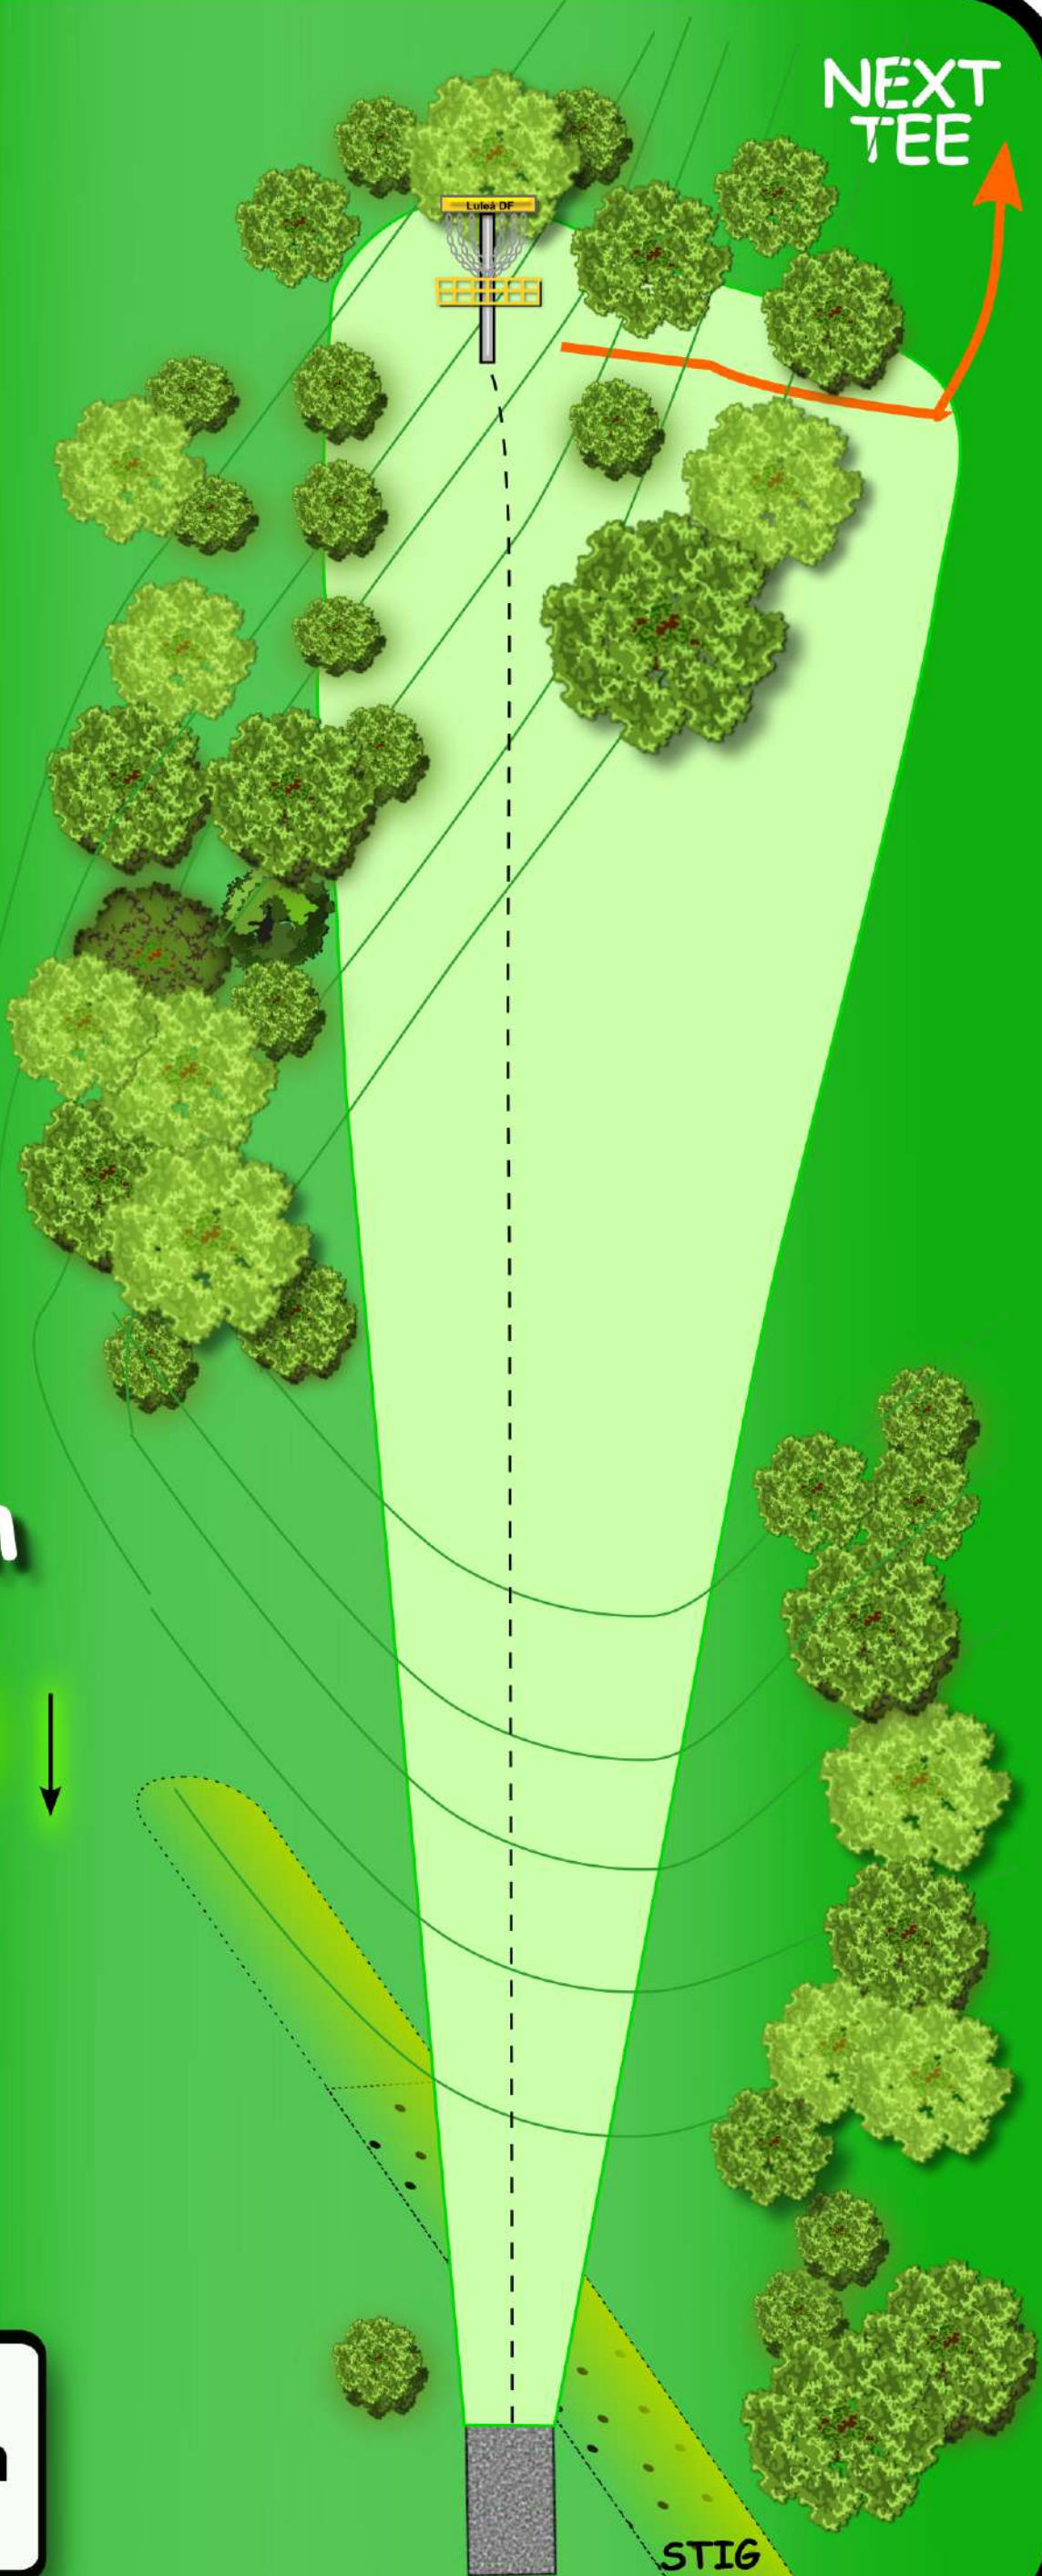

8

PAR 3 50 m

Höjdskillnad **-3 m**

Din Förlängda Arm
Personlig Assistans