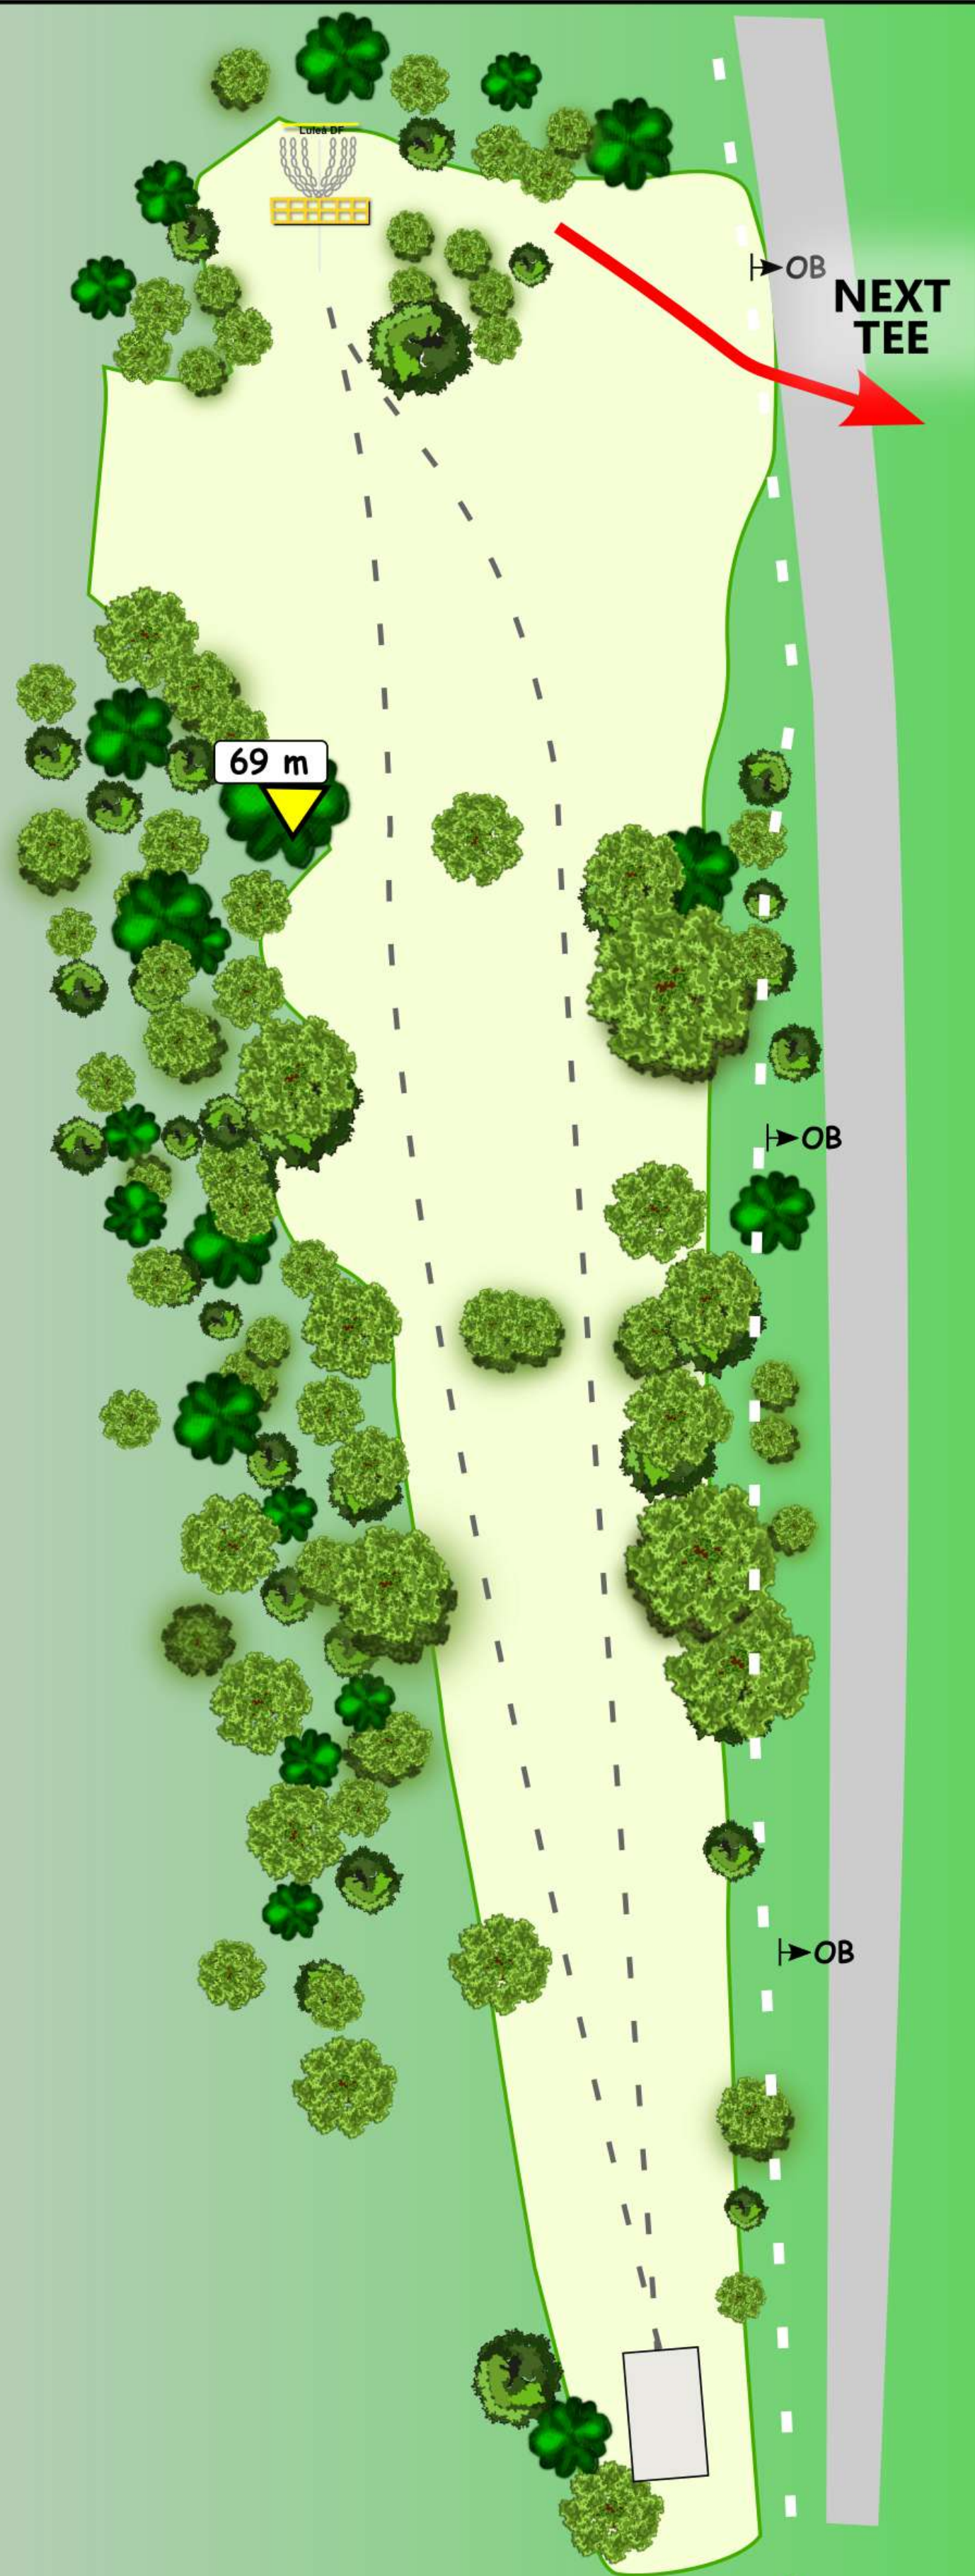

Platinum
GOLD

14

PAR 4
205 m
+ 2,5 m

Missat MANDATORY
ger 1 pliktkast
Nästa kast från Drop Zone

Silver
GOLD

15

PAR 3
100 m
-1,5 m

Platinum
GOLD