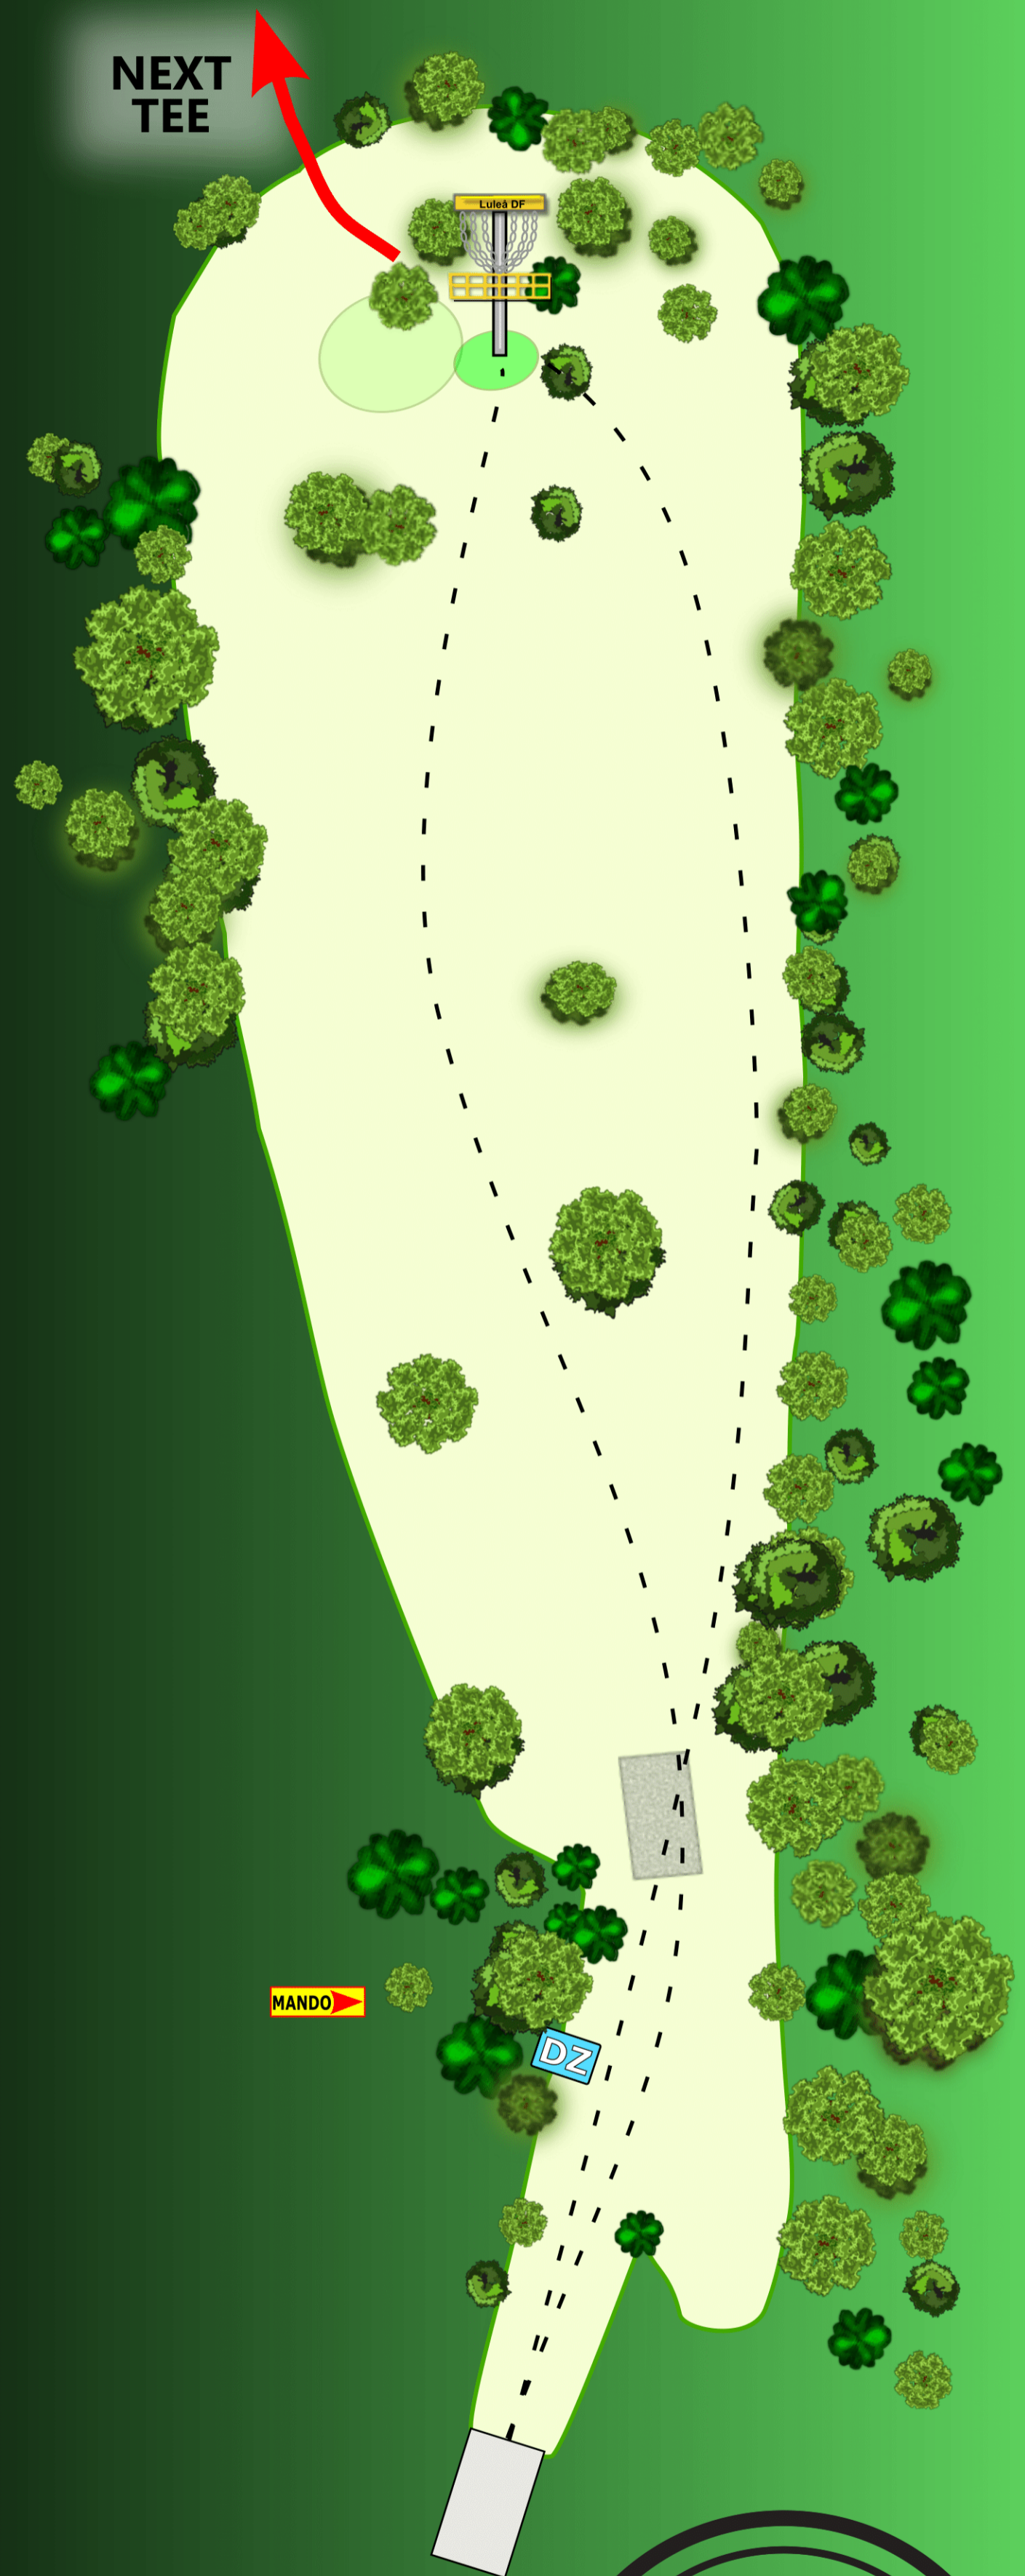

12

PAR 3
118 m
+1,5 m

Platinum
GOLD

13

PAR 3

86 m

+2 m

Missat MANDATORY
ger 1 plikt kast
Nästa kast från Drop Zone