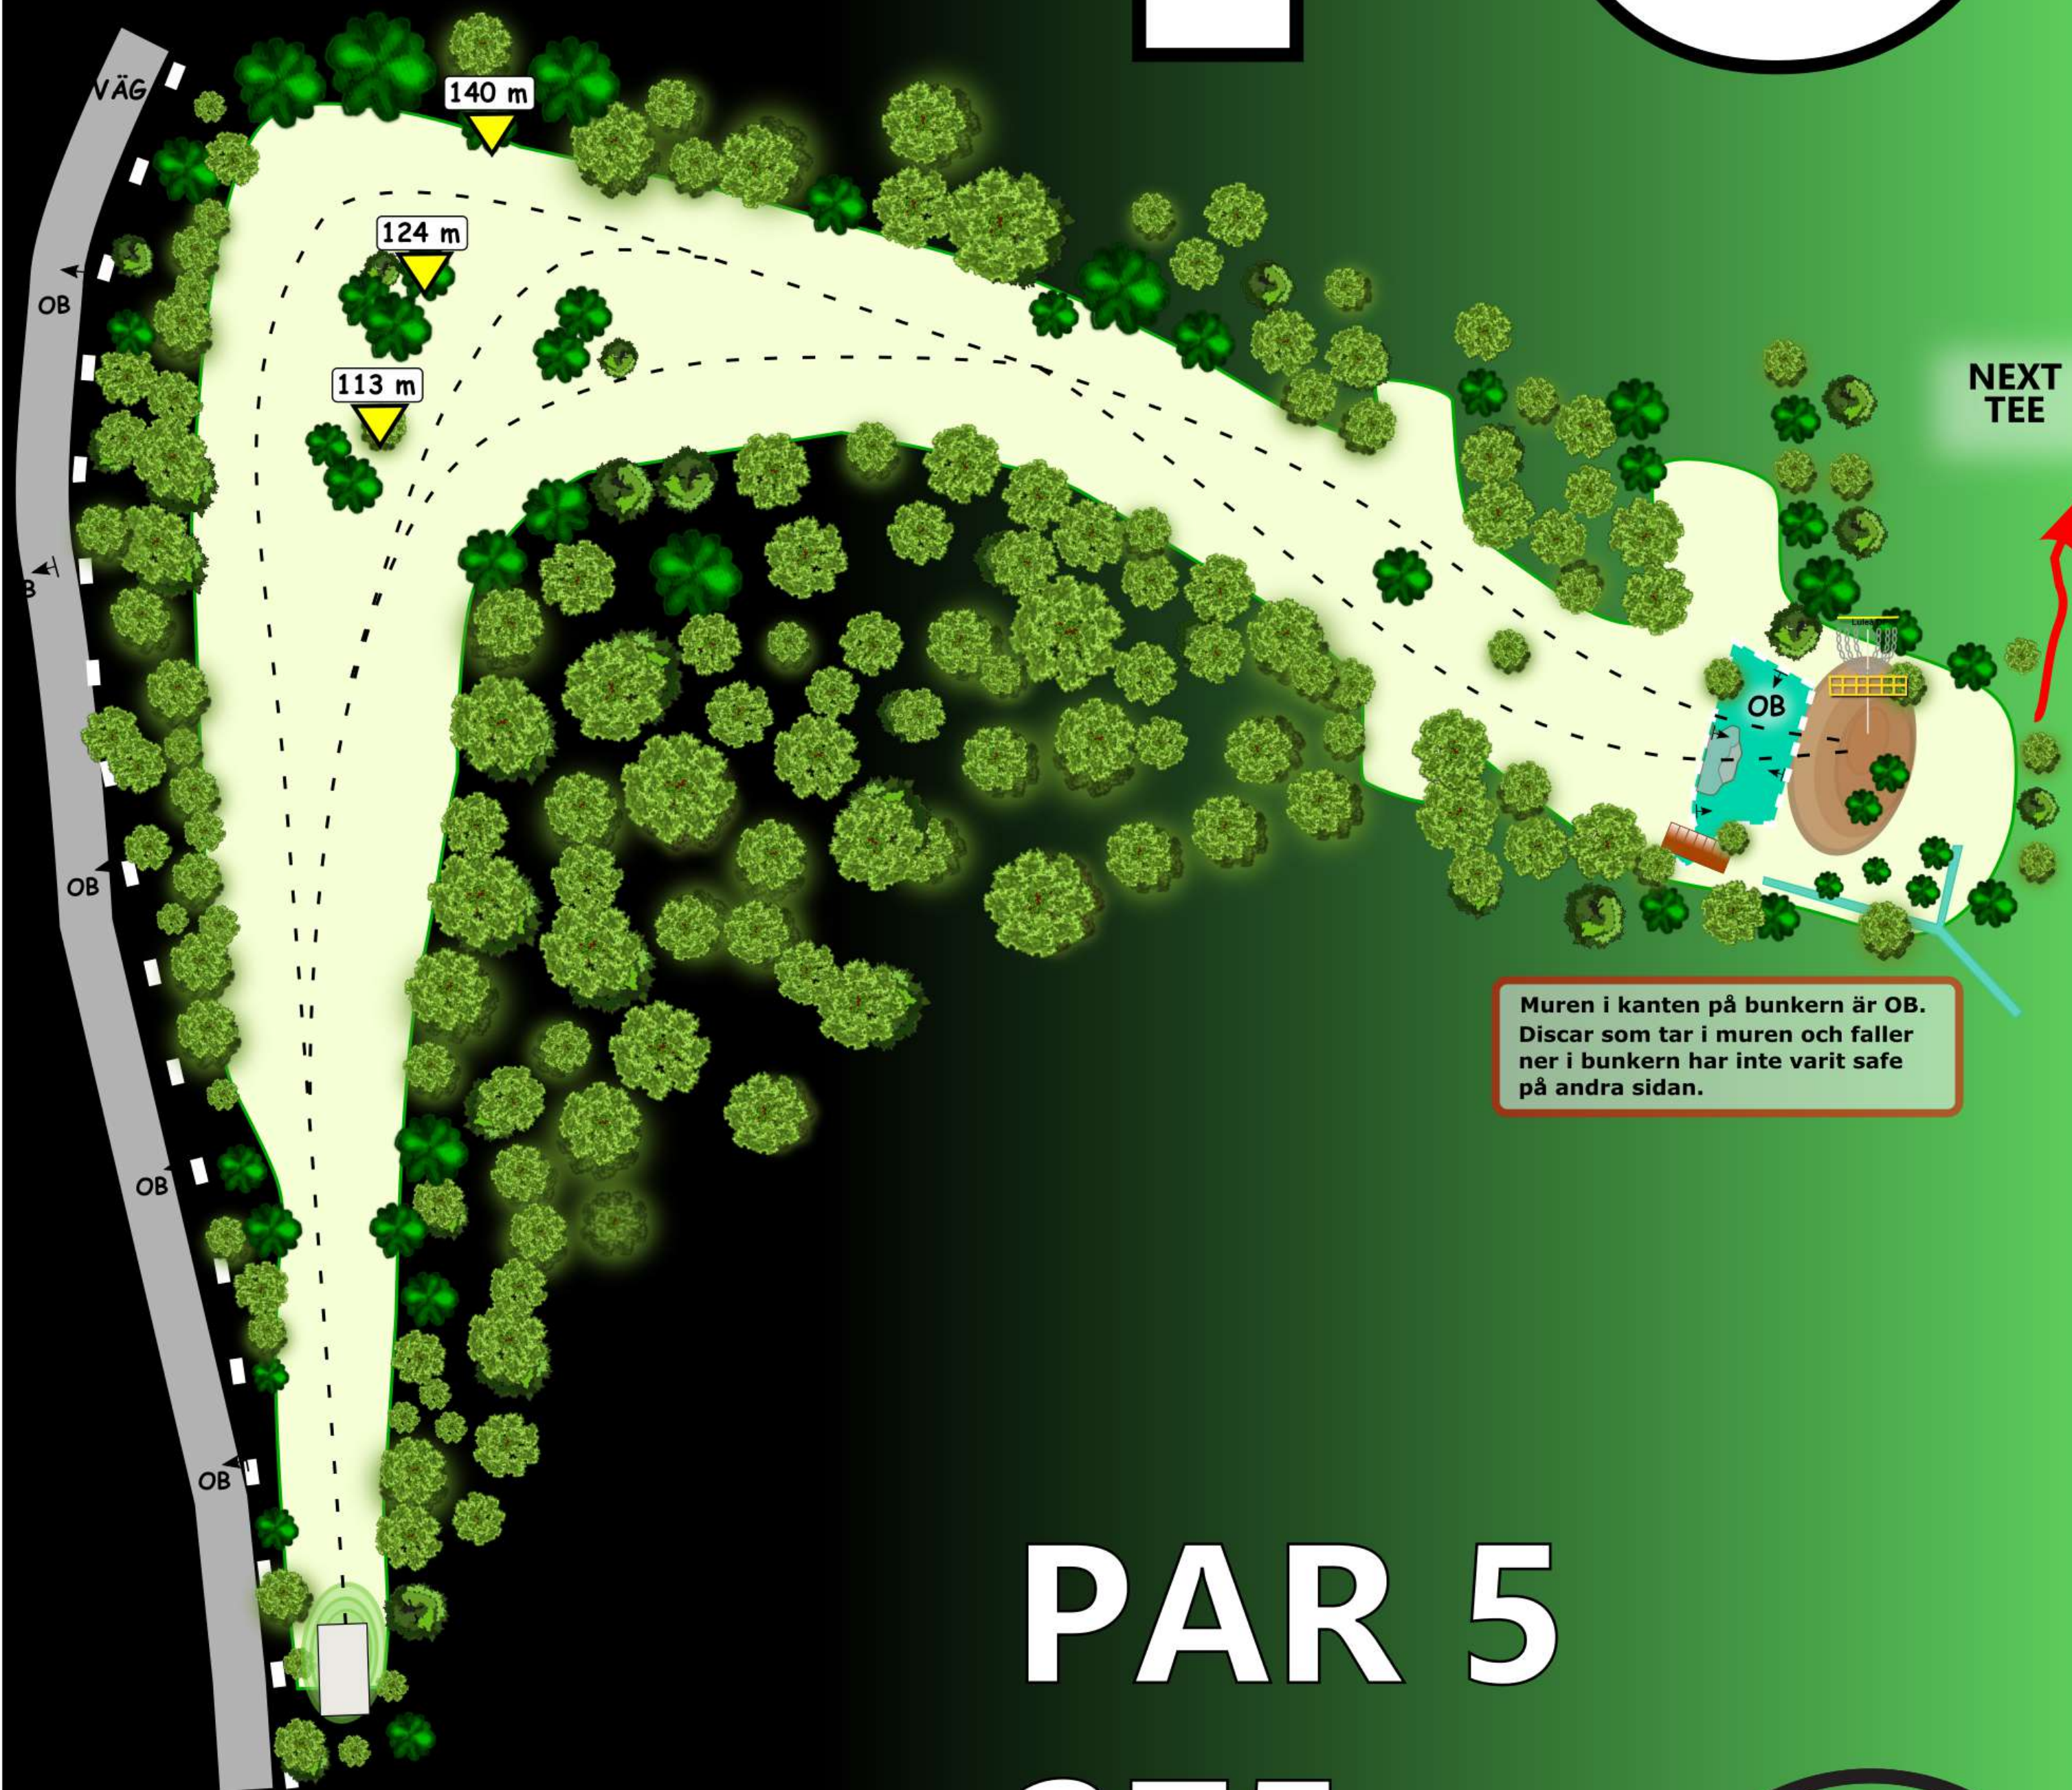

Platinum
GOLD

16

Muren i kanten på bunkern är OB. Discar som tar i muren och faller ner i bunkern har inte varit safe på andra sidan.

PAR 5
275 m
-3 m