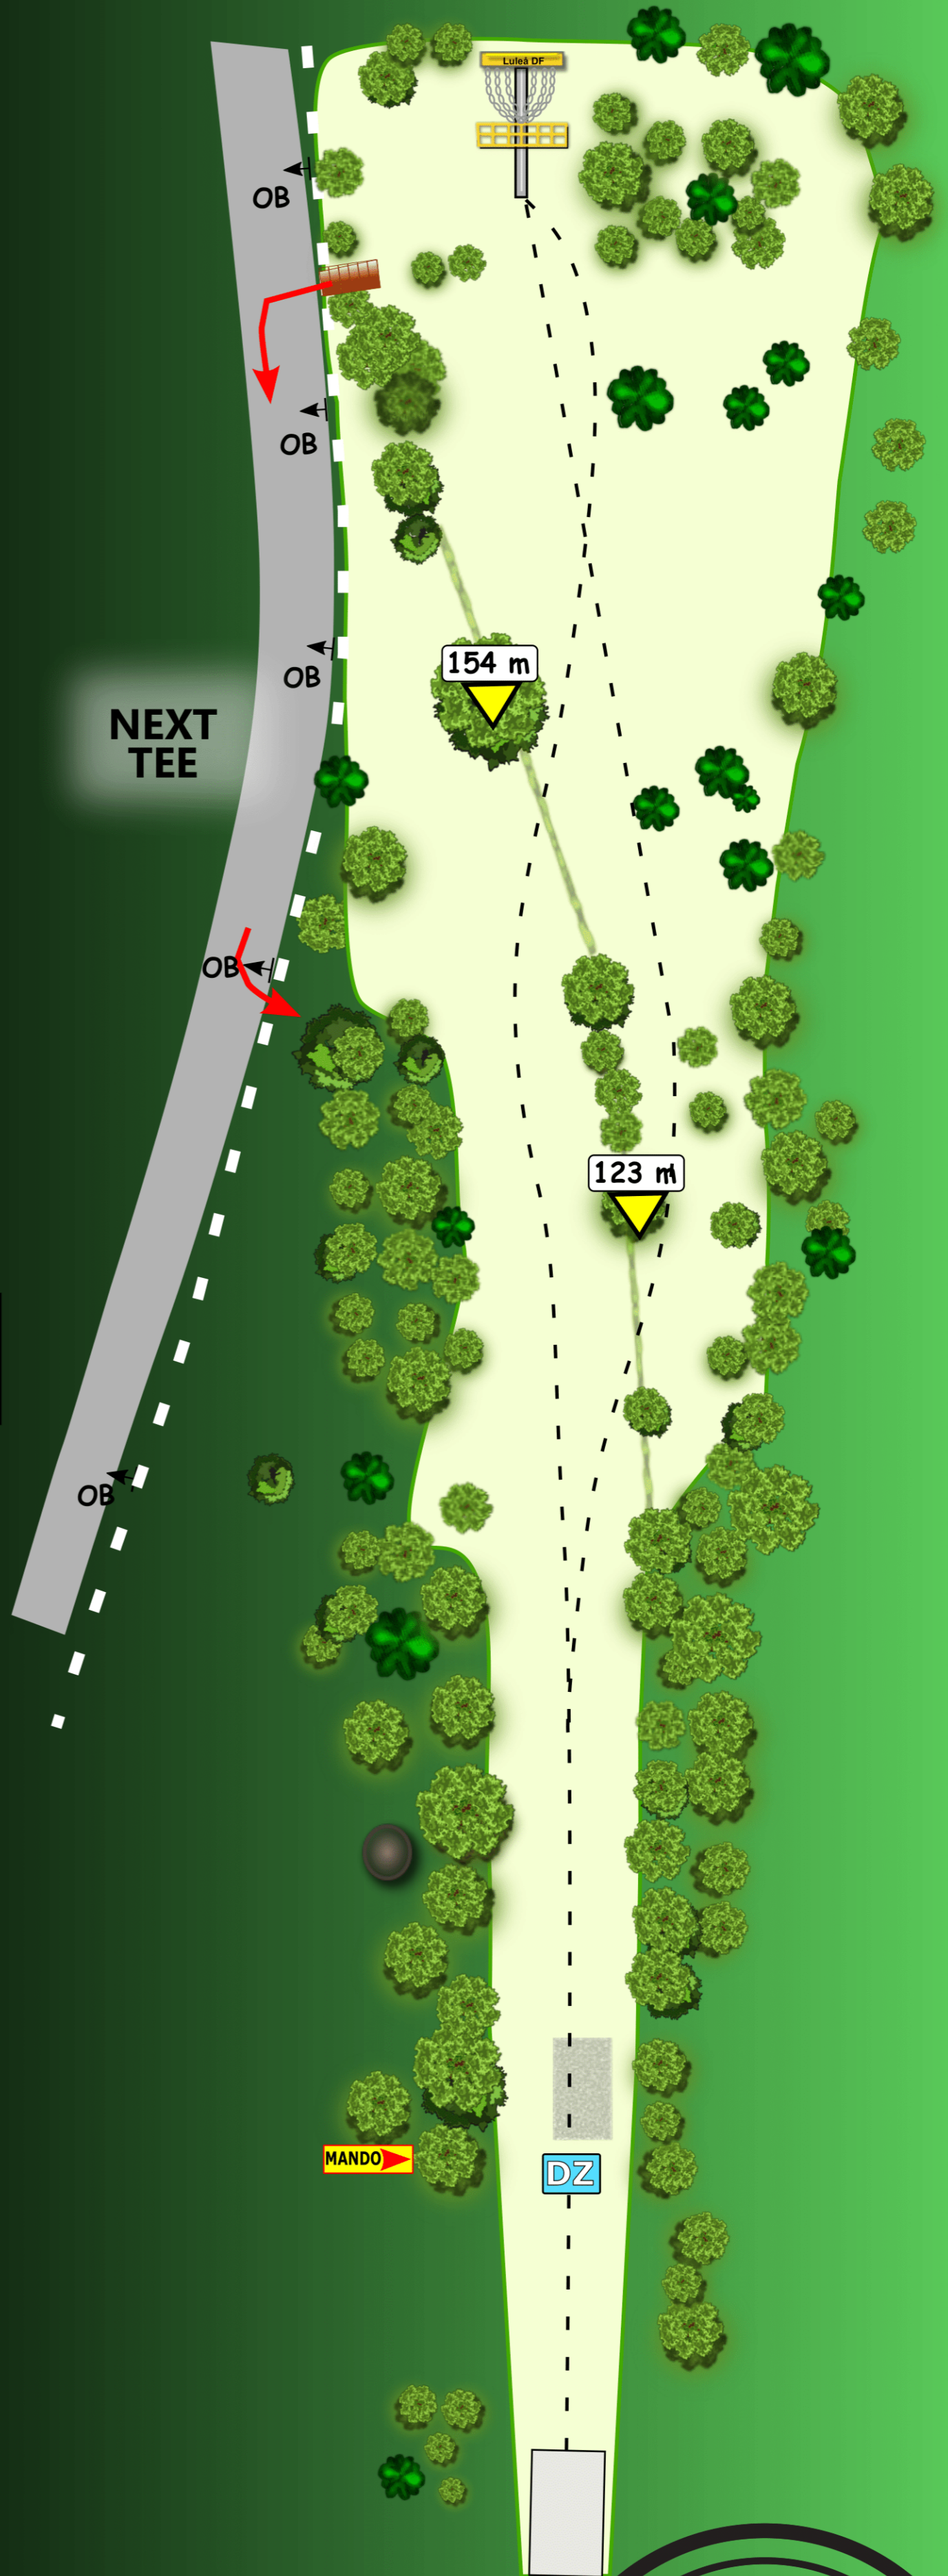

Platinum
GOLD

14

PAR 4
205 m
+ 2,5 m