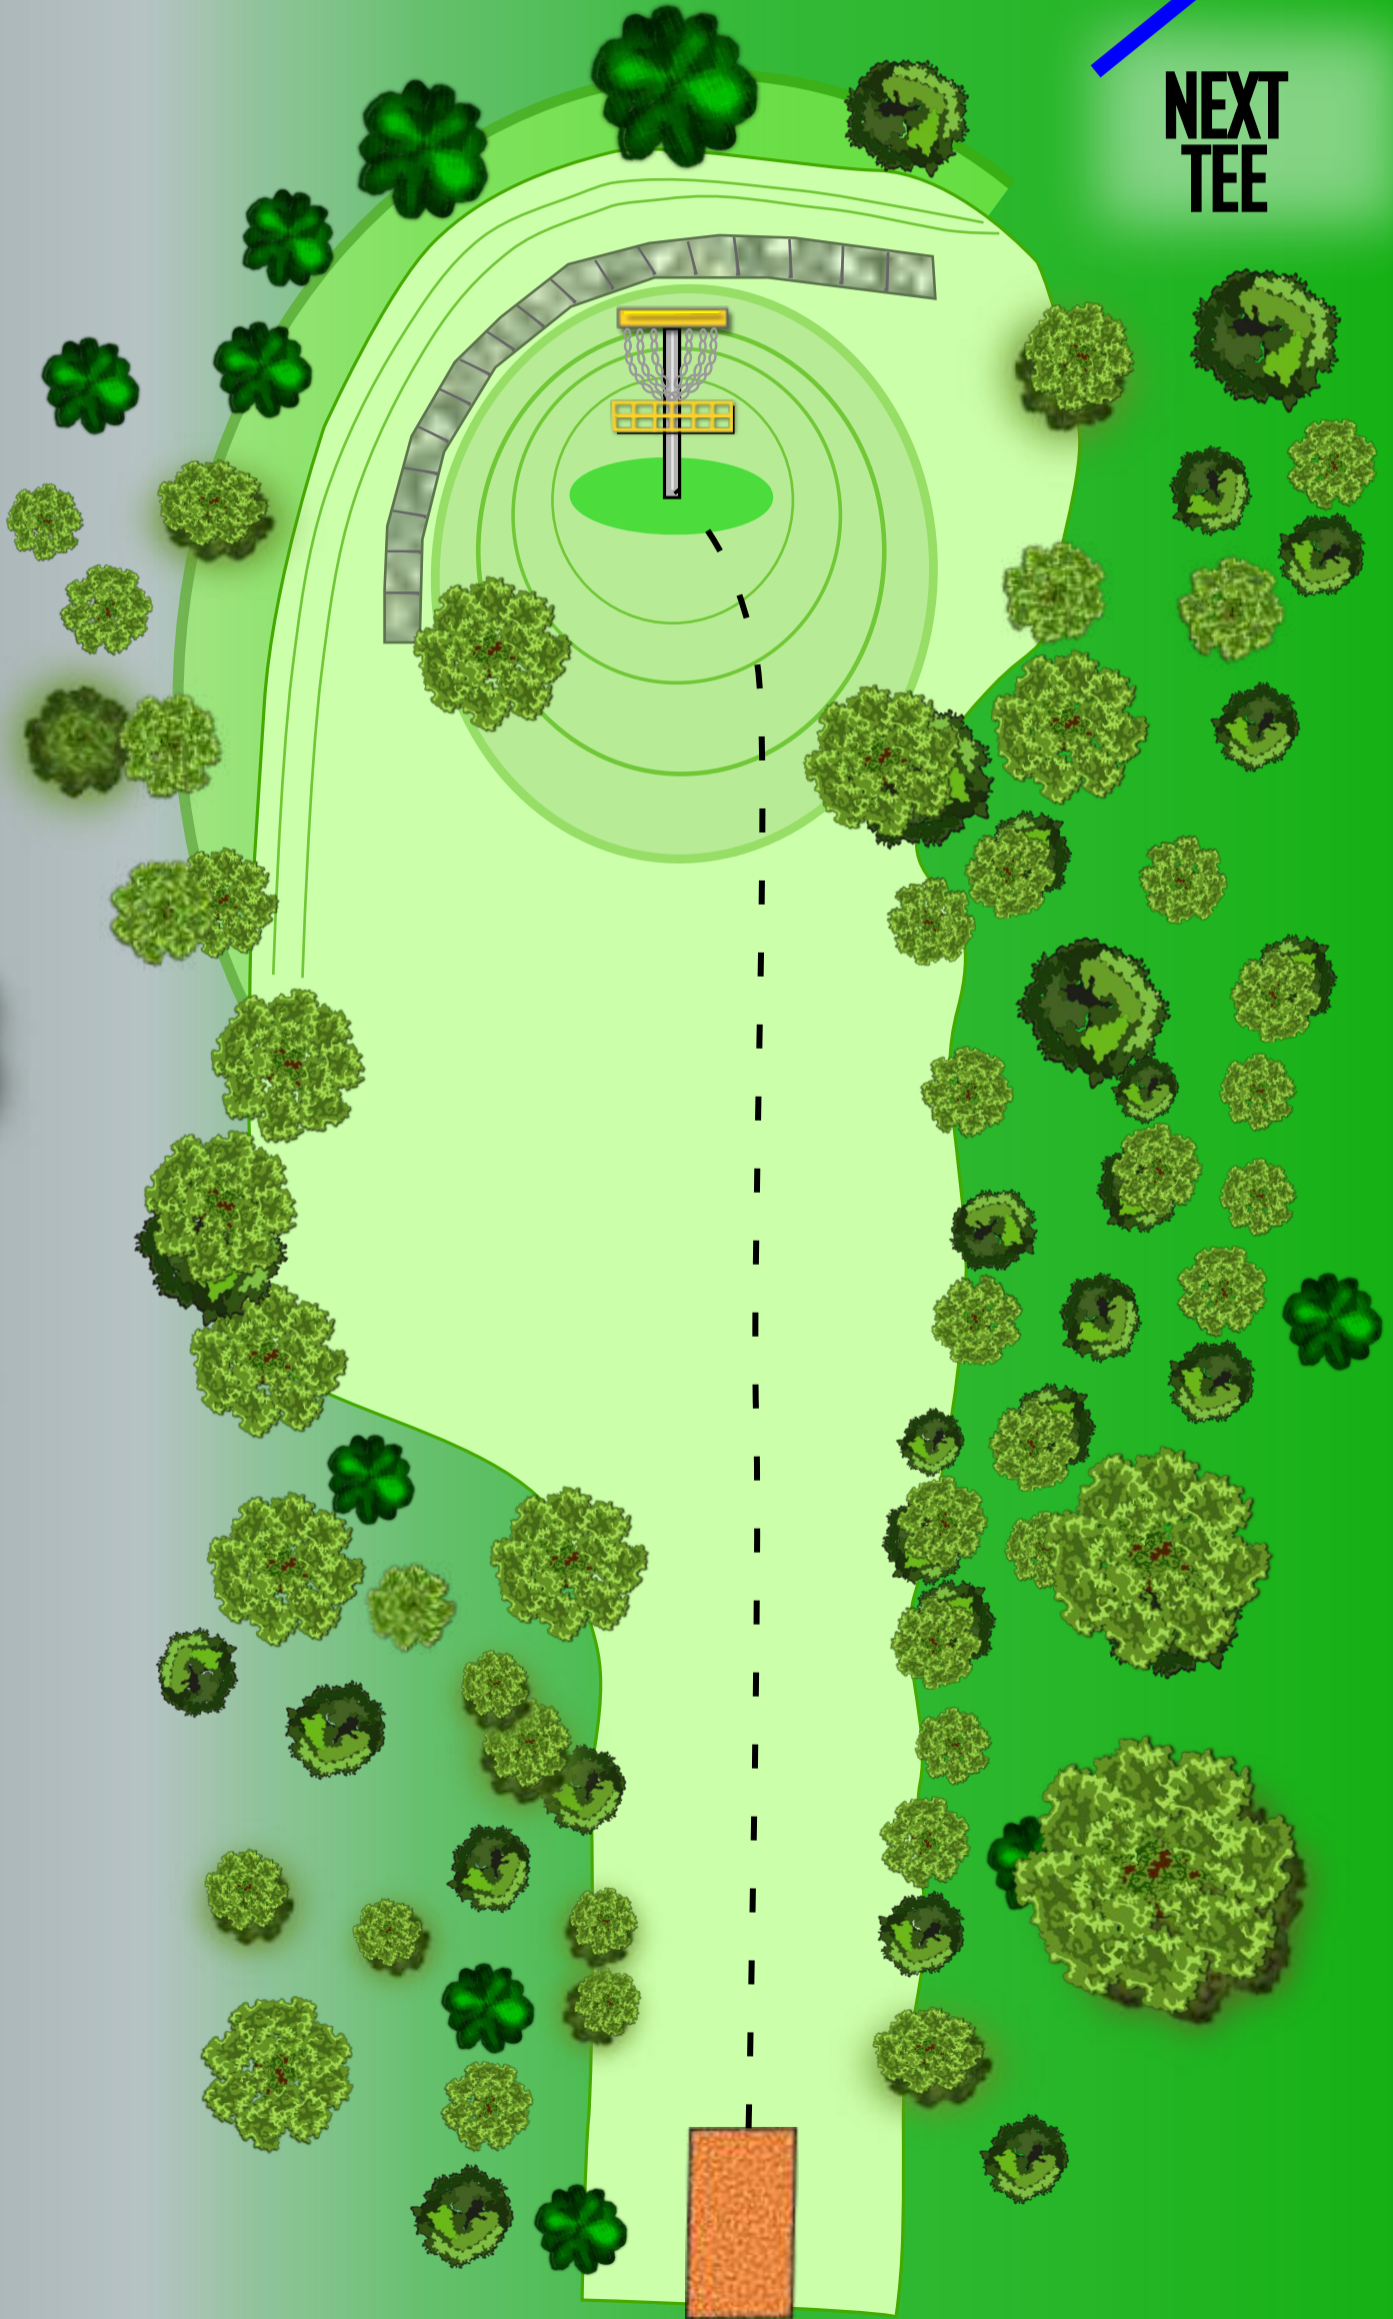

58 m

Korthåls- bana

SERPENT HILL
DISC GOLF CENTER

7

PAR 3
47 m

Korthåls- bana

SERPENT HILL
DISC GOLF CENTER

8

PAR 4

81 m

Korthåls- bana

SERPENT HILL
DISC GOLF CENTER

9

PAR 3

52 m