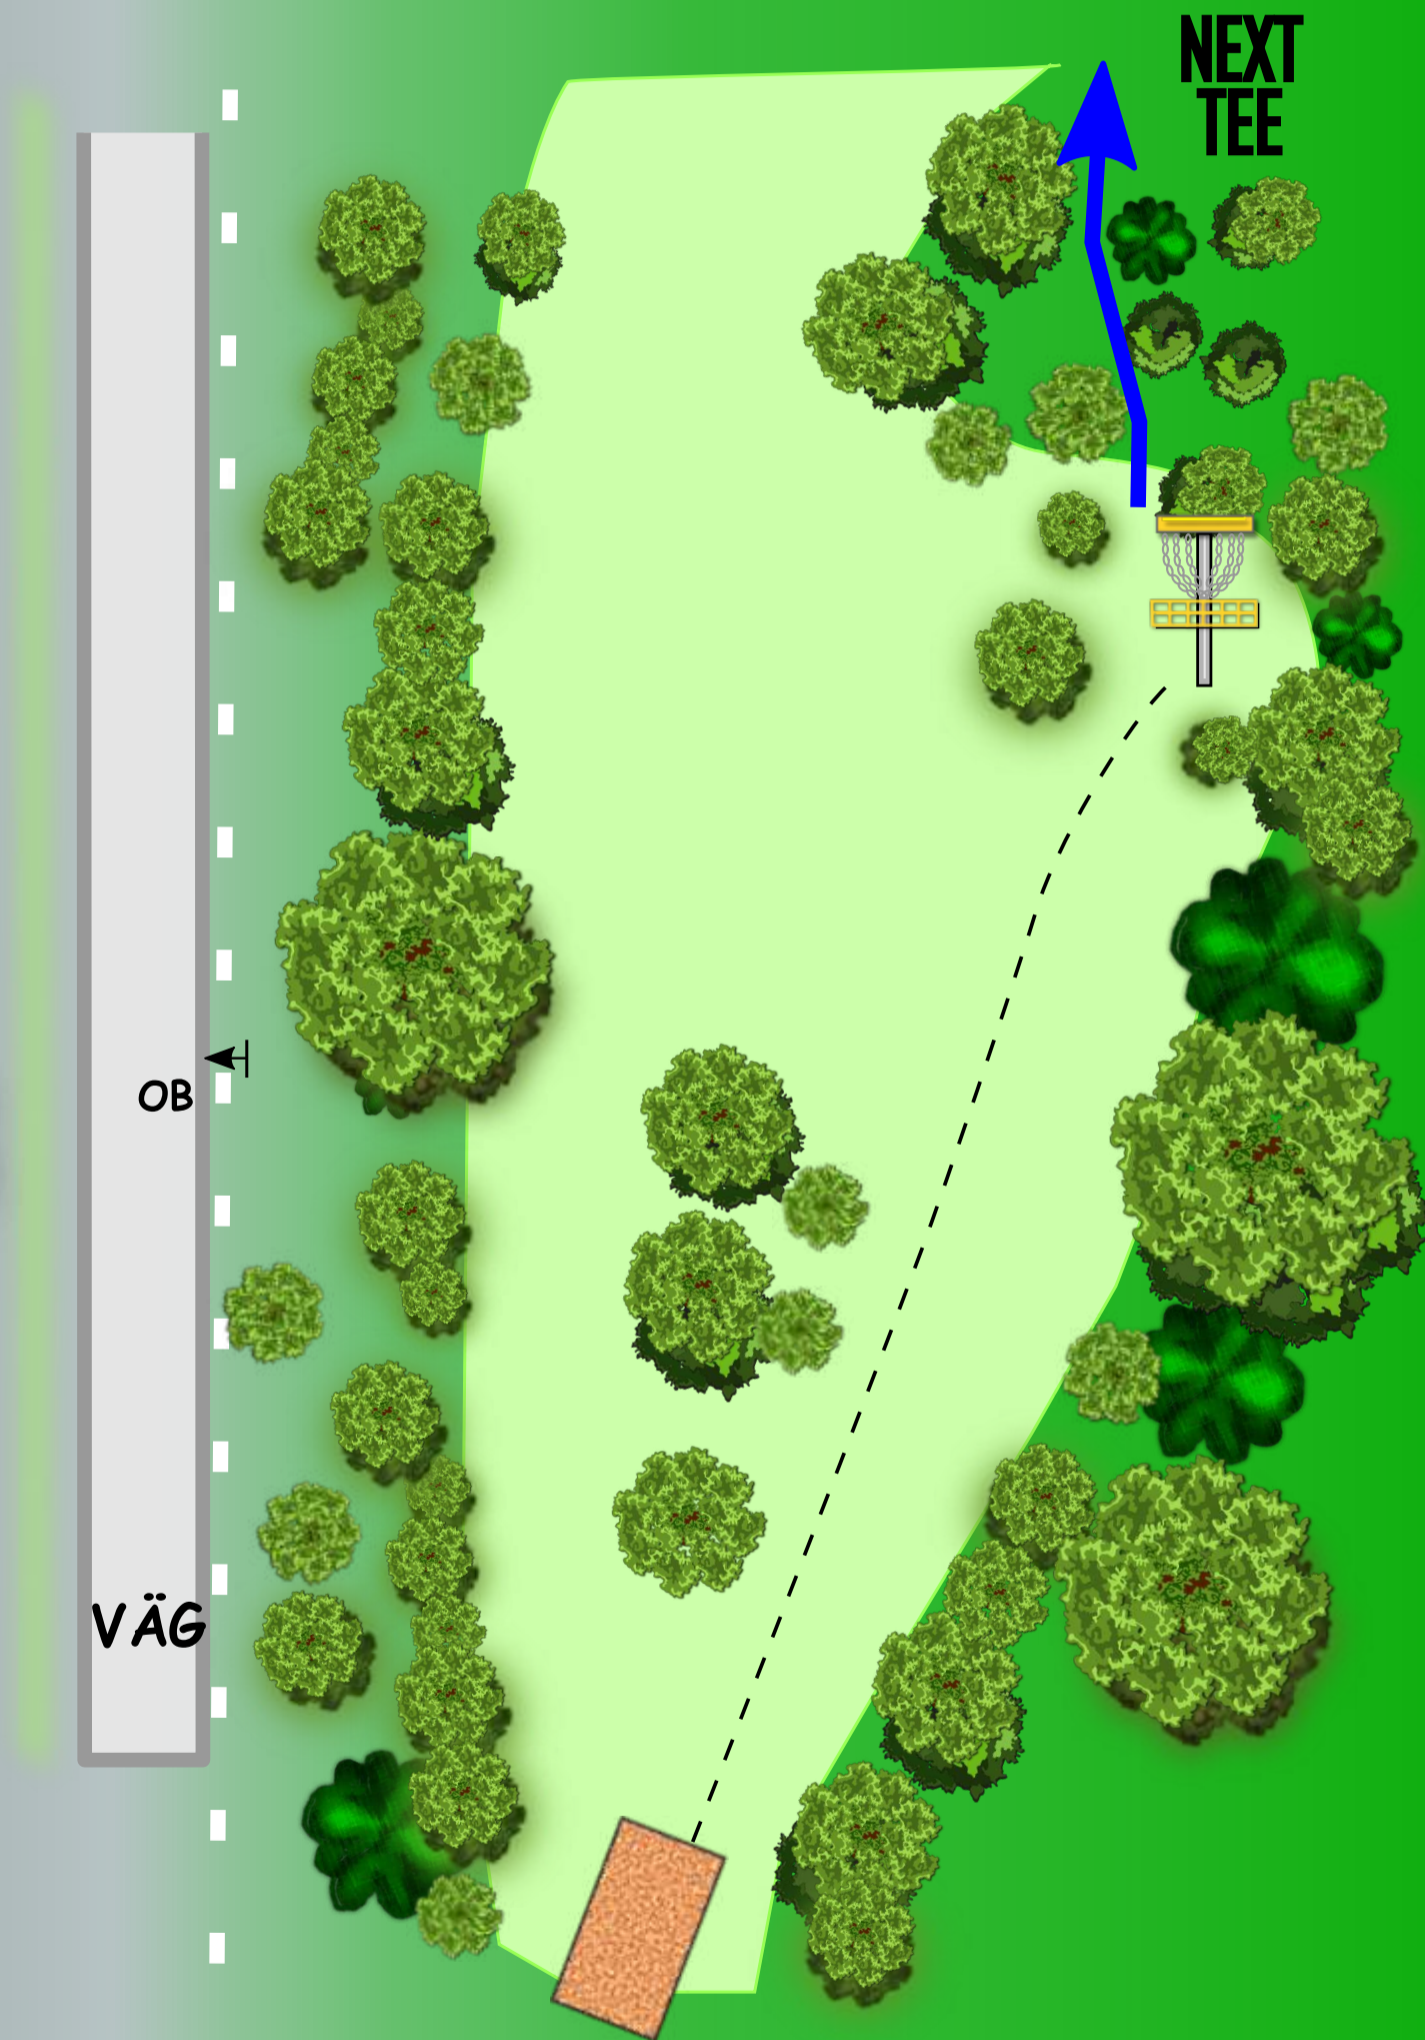

Korthåls-Bana

9 Hål

Korthåls - Slinga

PAR: 28 467m

Hål	1	2	3	4	5	6	7	8	9	TOT
Par	3	3	3	3	3	3	3	4	3	28
Längd	66	47	45	37	34	58	47	81	52	467

Korthåls- bana

SERPENT HILL
DISC GOLF CENTER

1

PAR 3
66 m

Korthåls- bana

SERPENT HILL
DISC GOLF CENTER

2

PAR 3
47 m

Korthåls- bana

SERPENT HILL
DISC GOLF CENTER

3

PAR 3
45 m

OB ←

NEXT
TEE

VÄG

OB ←

Korthåls- bana

SERPENT HILL
DISC GOLF CENTER

4