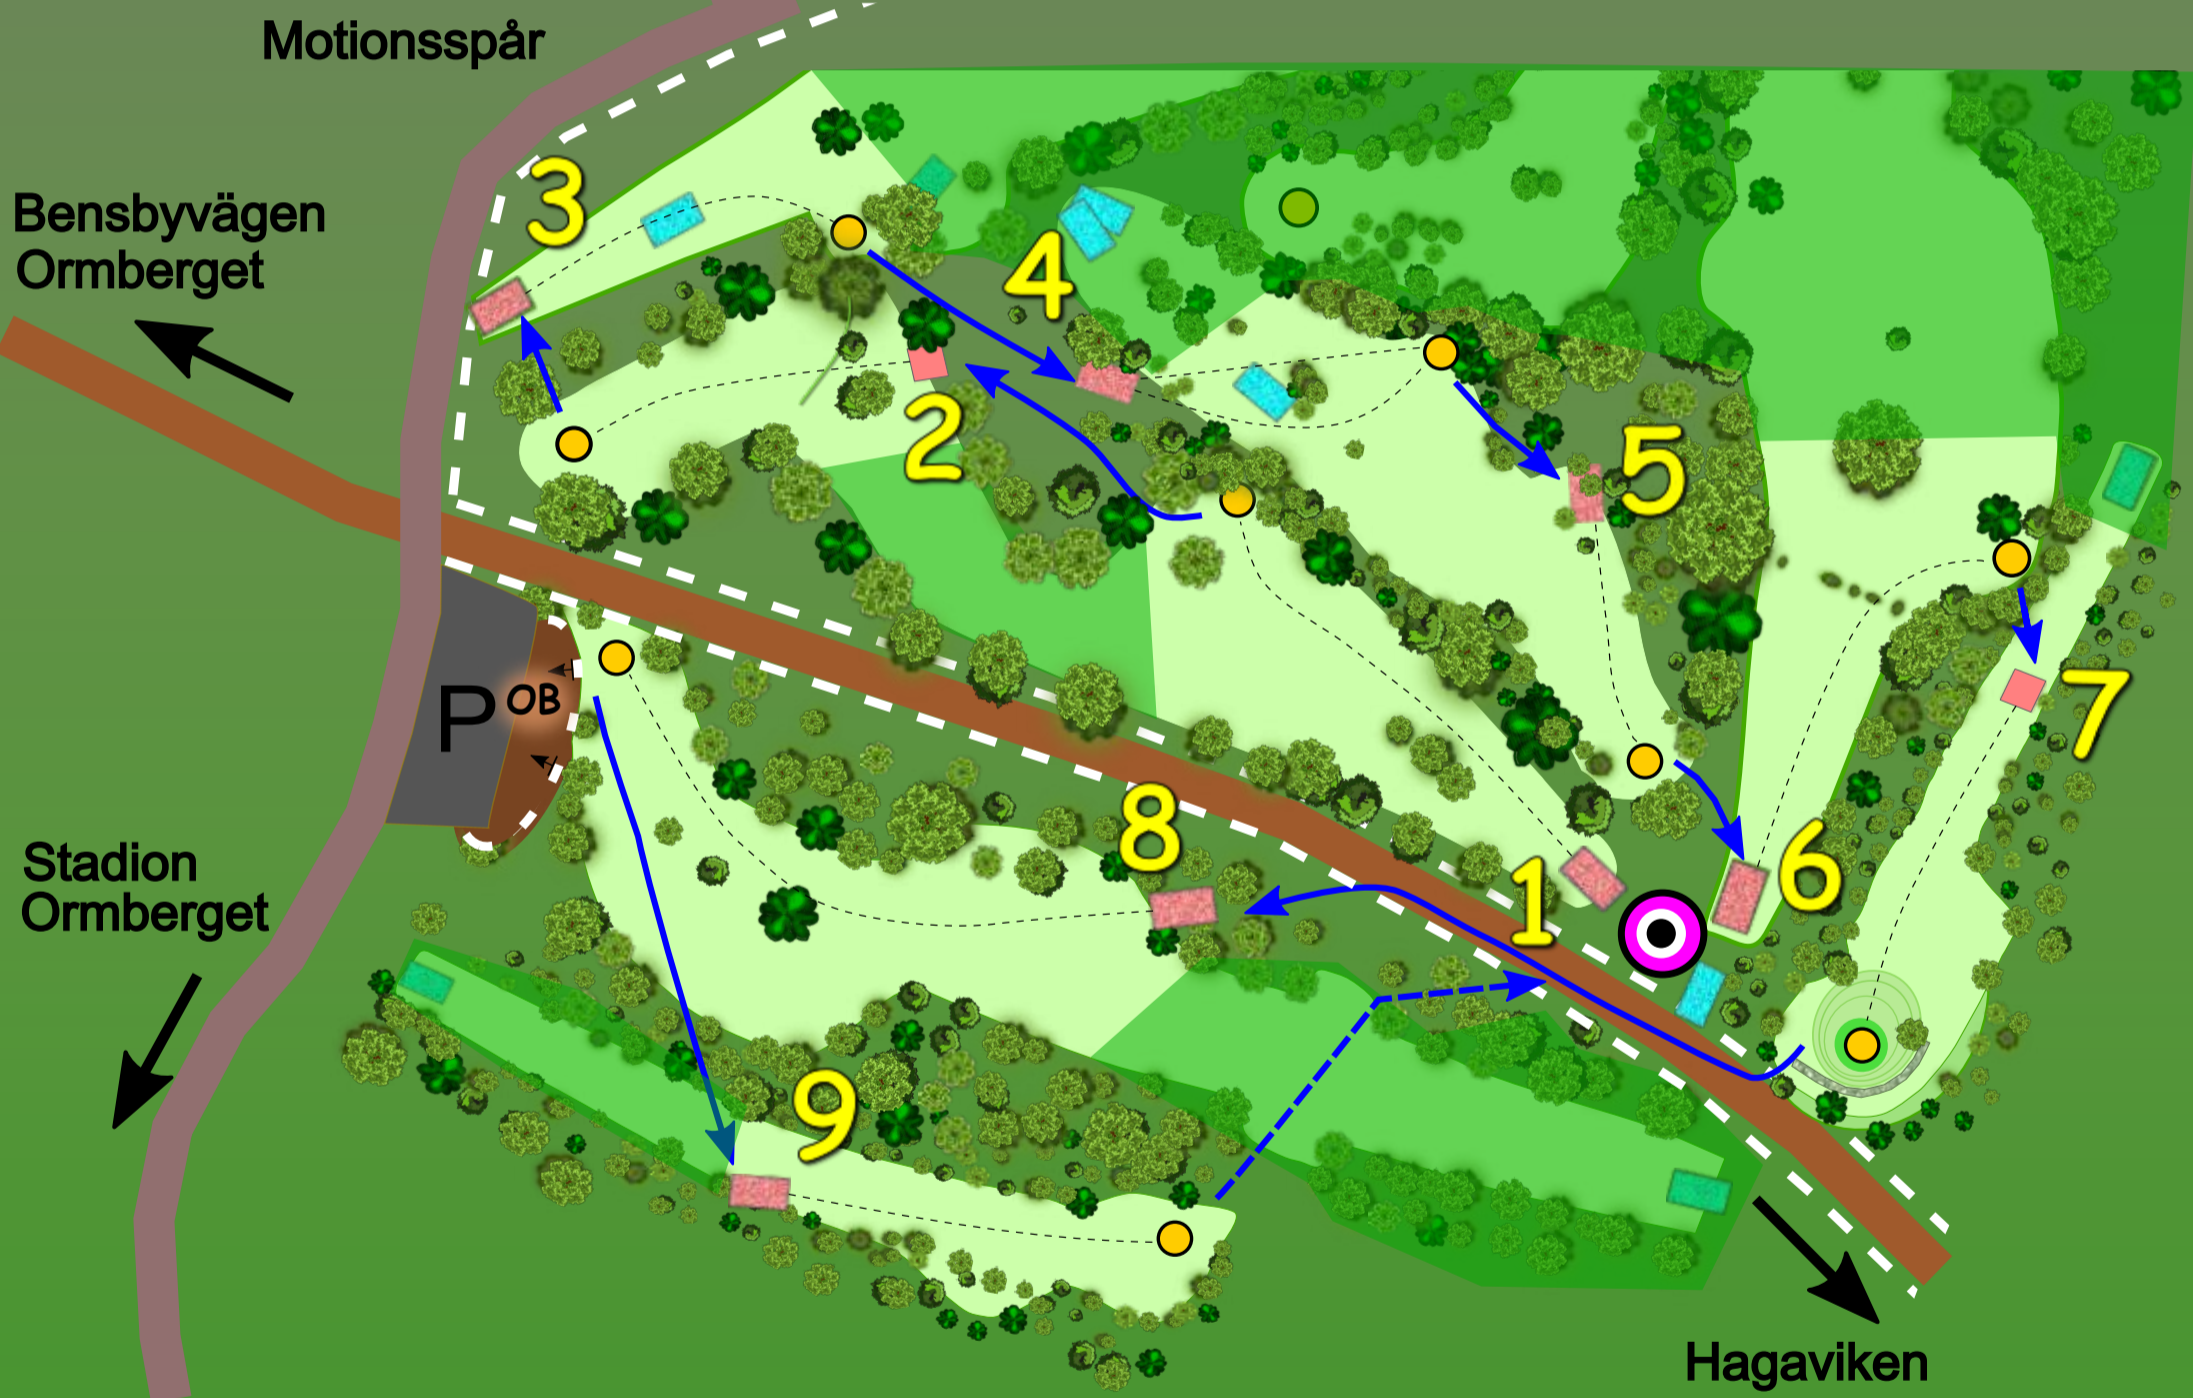

Korthåls-Bana

9 Hål

Korthåls - Slinga

PAR: 28 467m

Hål	1	2	3	4	5	6	7	8	9	TOT
Par	3	3	3	3	3	3	3	4	3	28
Längd	66	47	45	37	34	58	47	81	52	467

Korthåls- bana

SERPENT HILL
DISC GOLF CENTER

1

PAR 3
66 m

Korthåls- bana

SERPENT HILL
DISC GOLF CENTER

2

PAR 3
47 m

Korthåls- bana

SERPENT HILL
DISC GOLF CENTER

3

PAR 3
45 m

OB ←

NEXT
TEE

VÄG

OB ←

Korthåls- bana

SERPENT HILL
DISC GOLF CENTER

4