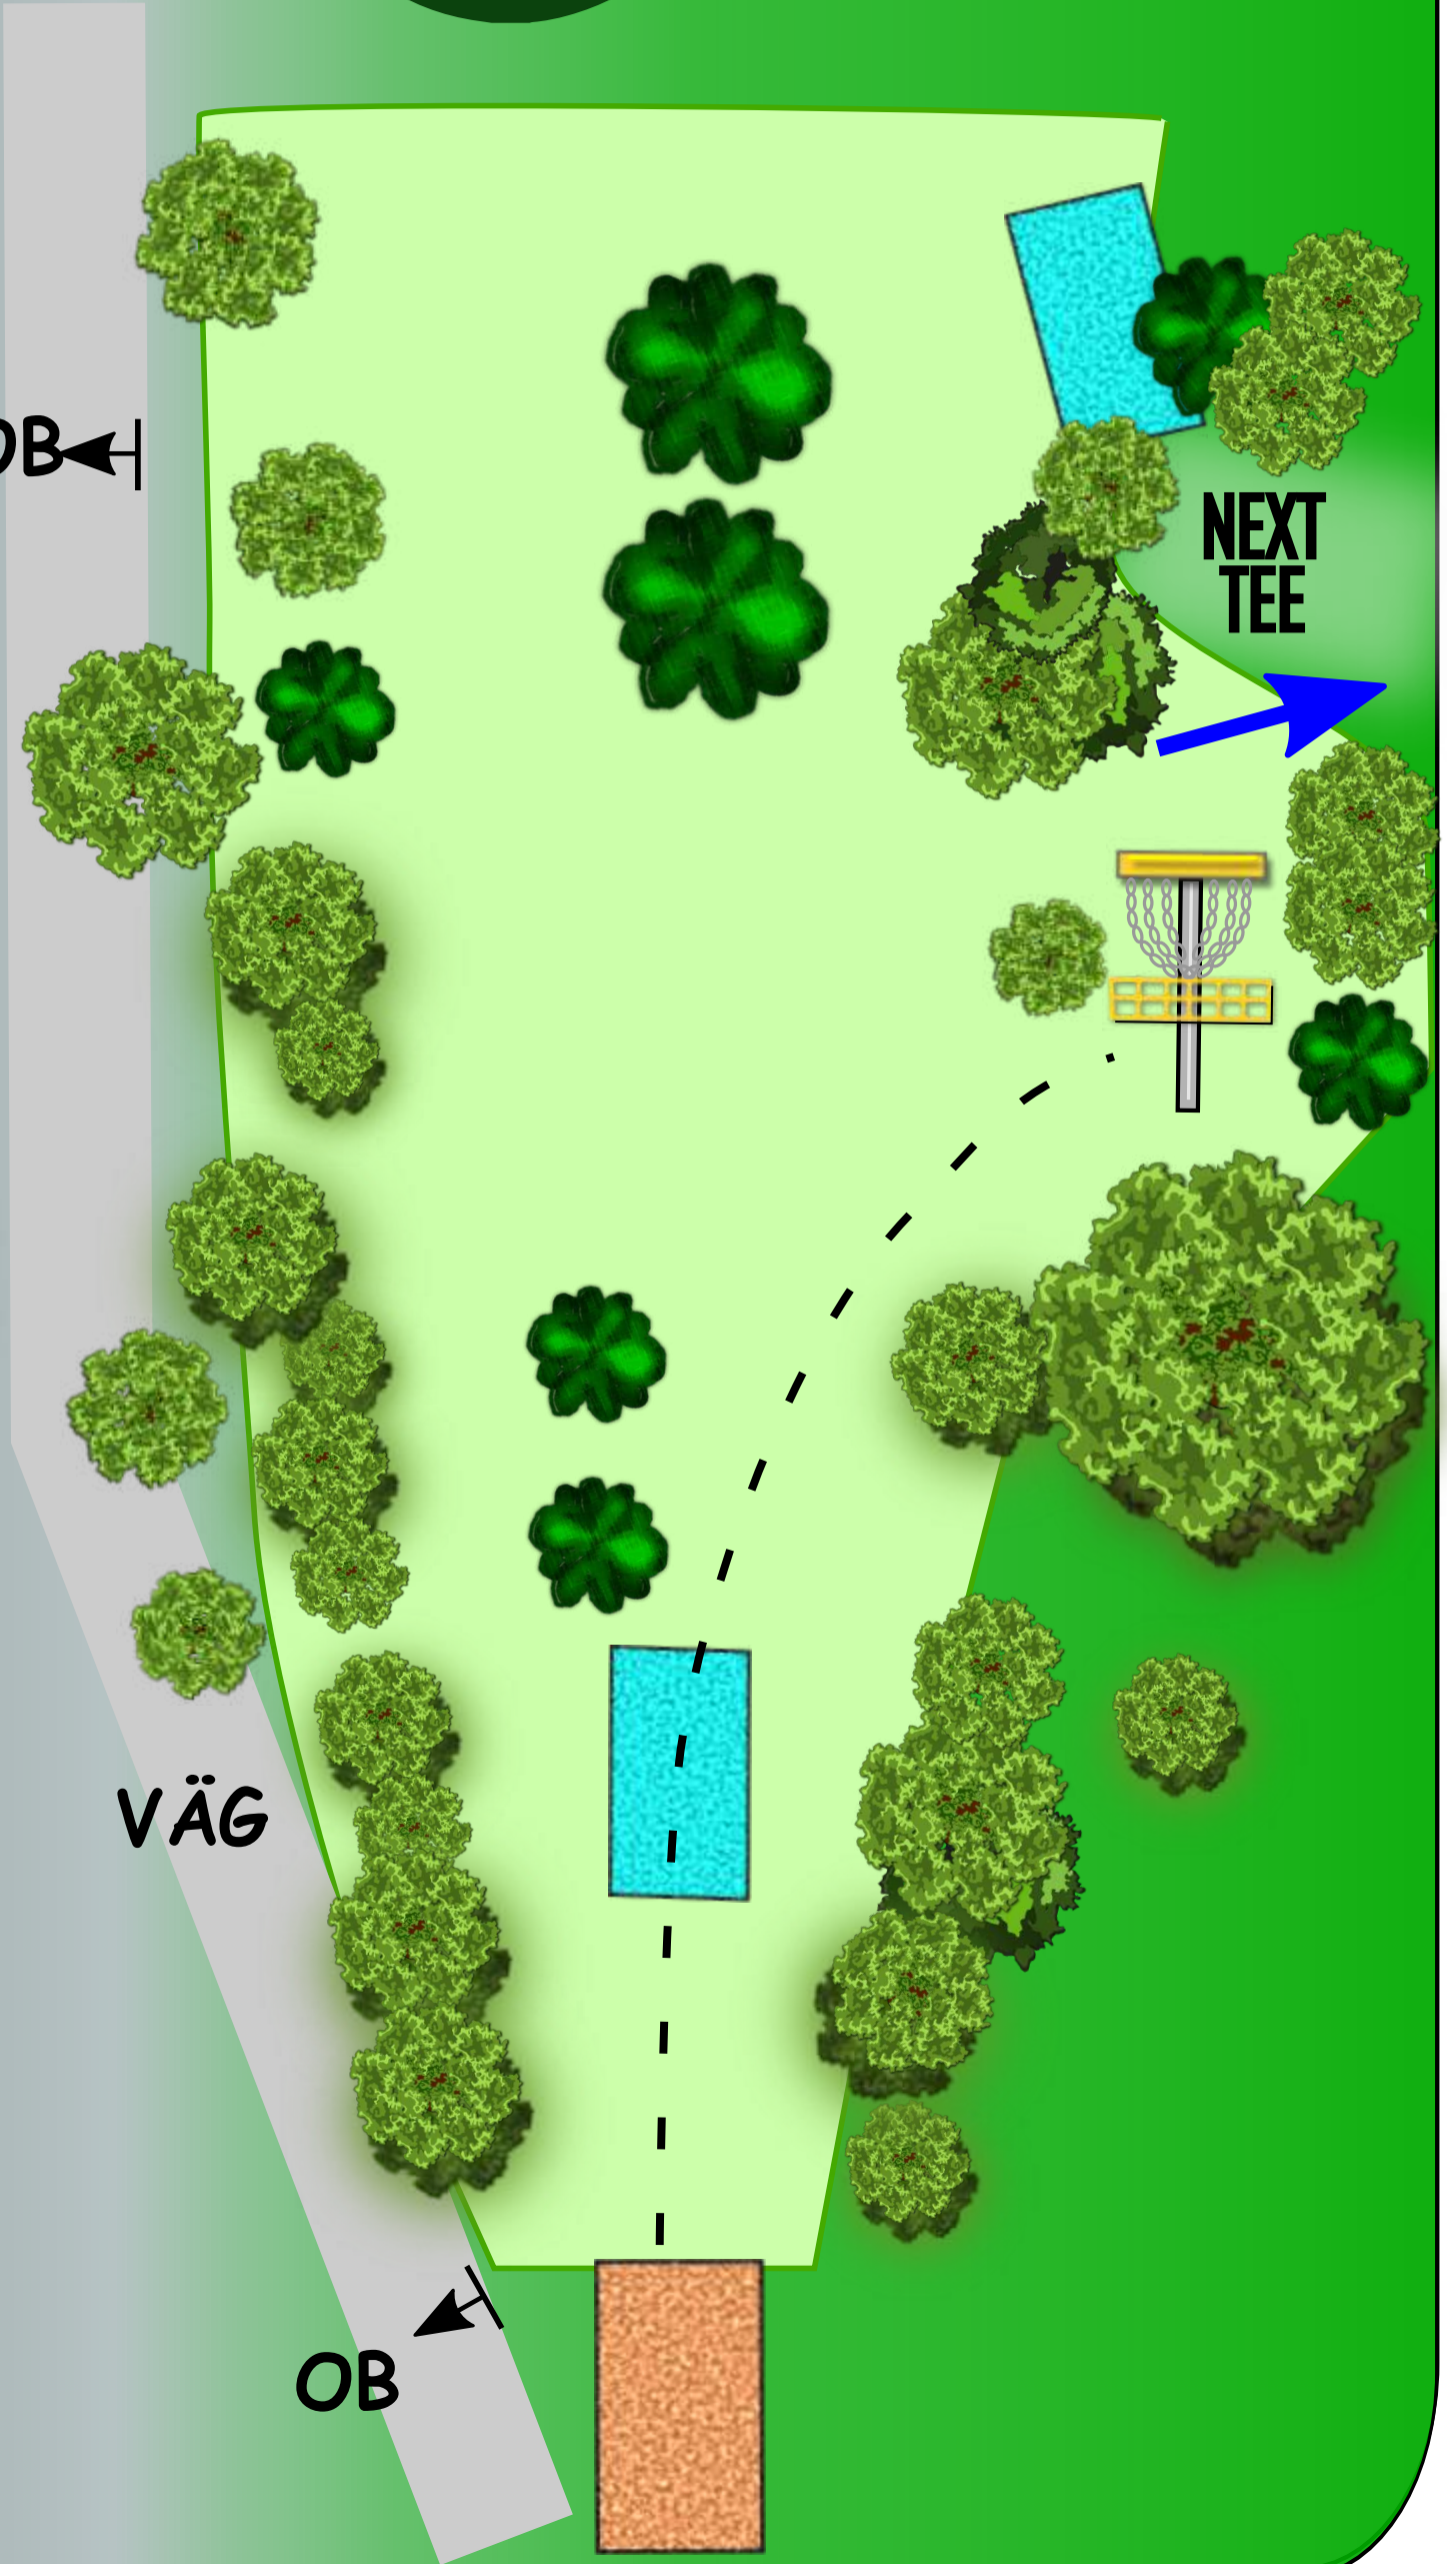

PAR 3
66 m

Korthåls- bana

SERPENT HILL
DISC GOLF CENTER

2

PAR 3
47 m

Korthåls- bana

SERPENT HILL
DISC GOLF CENTER

3

PAR 3
45 m

OB ←

NEXT
TEE

VÄG

OB ←

Korthåls- bana

SERPENT HILL
DISC GOLF CENTER

4