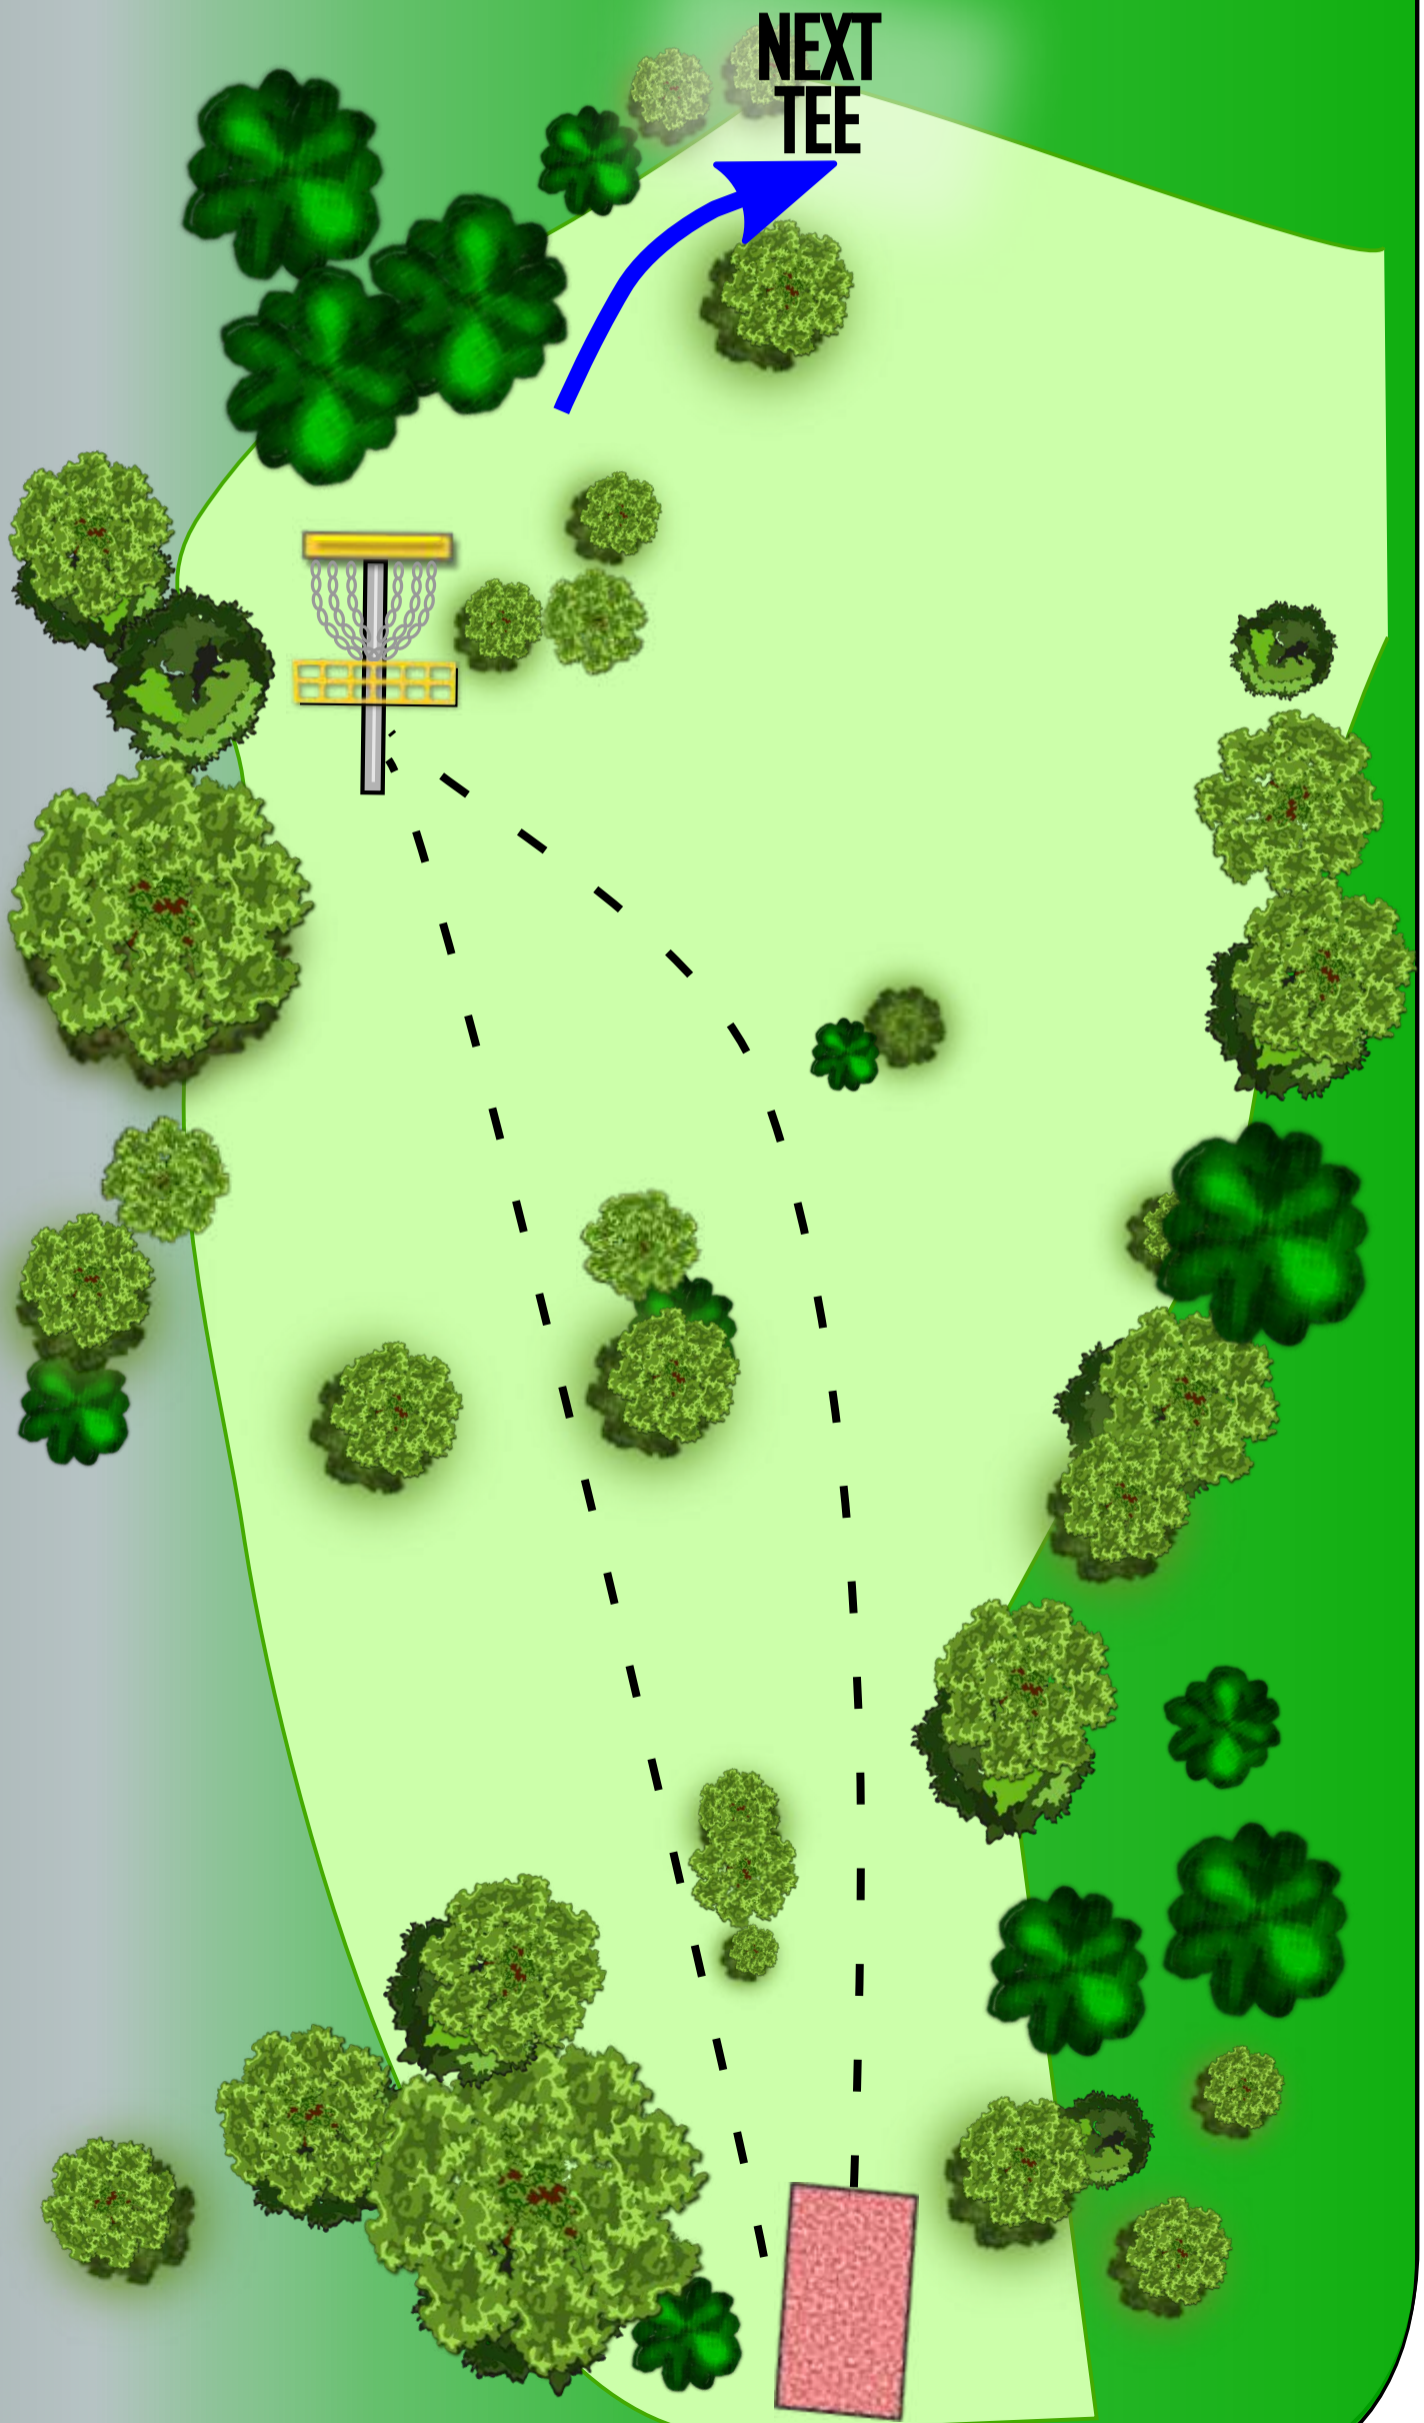

PAR 3
45 m

OB ←

NEXT
TEE

VÄG

OB ←

Korthåls- bana

SERPENT HILL
DISC GOLF CENTER

4

PAR 3
37 m

Korthåls- bana

5

PAR 3
34 m

Korthåls- bana

SERPENT HILL
DISC GOLF CENTER

6

PAR 3