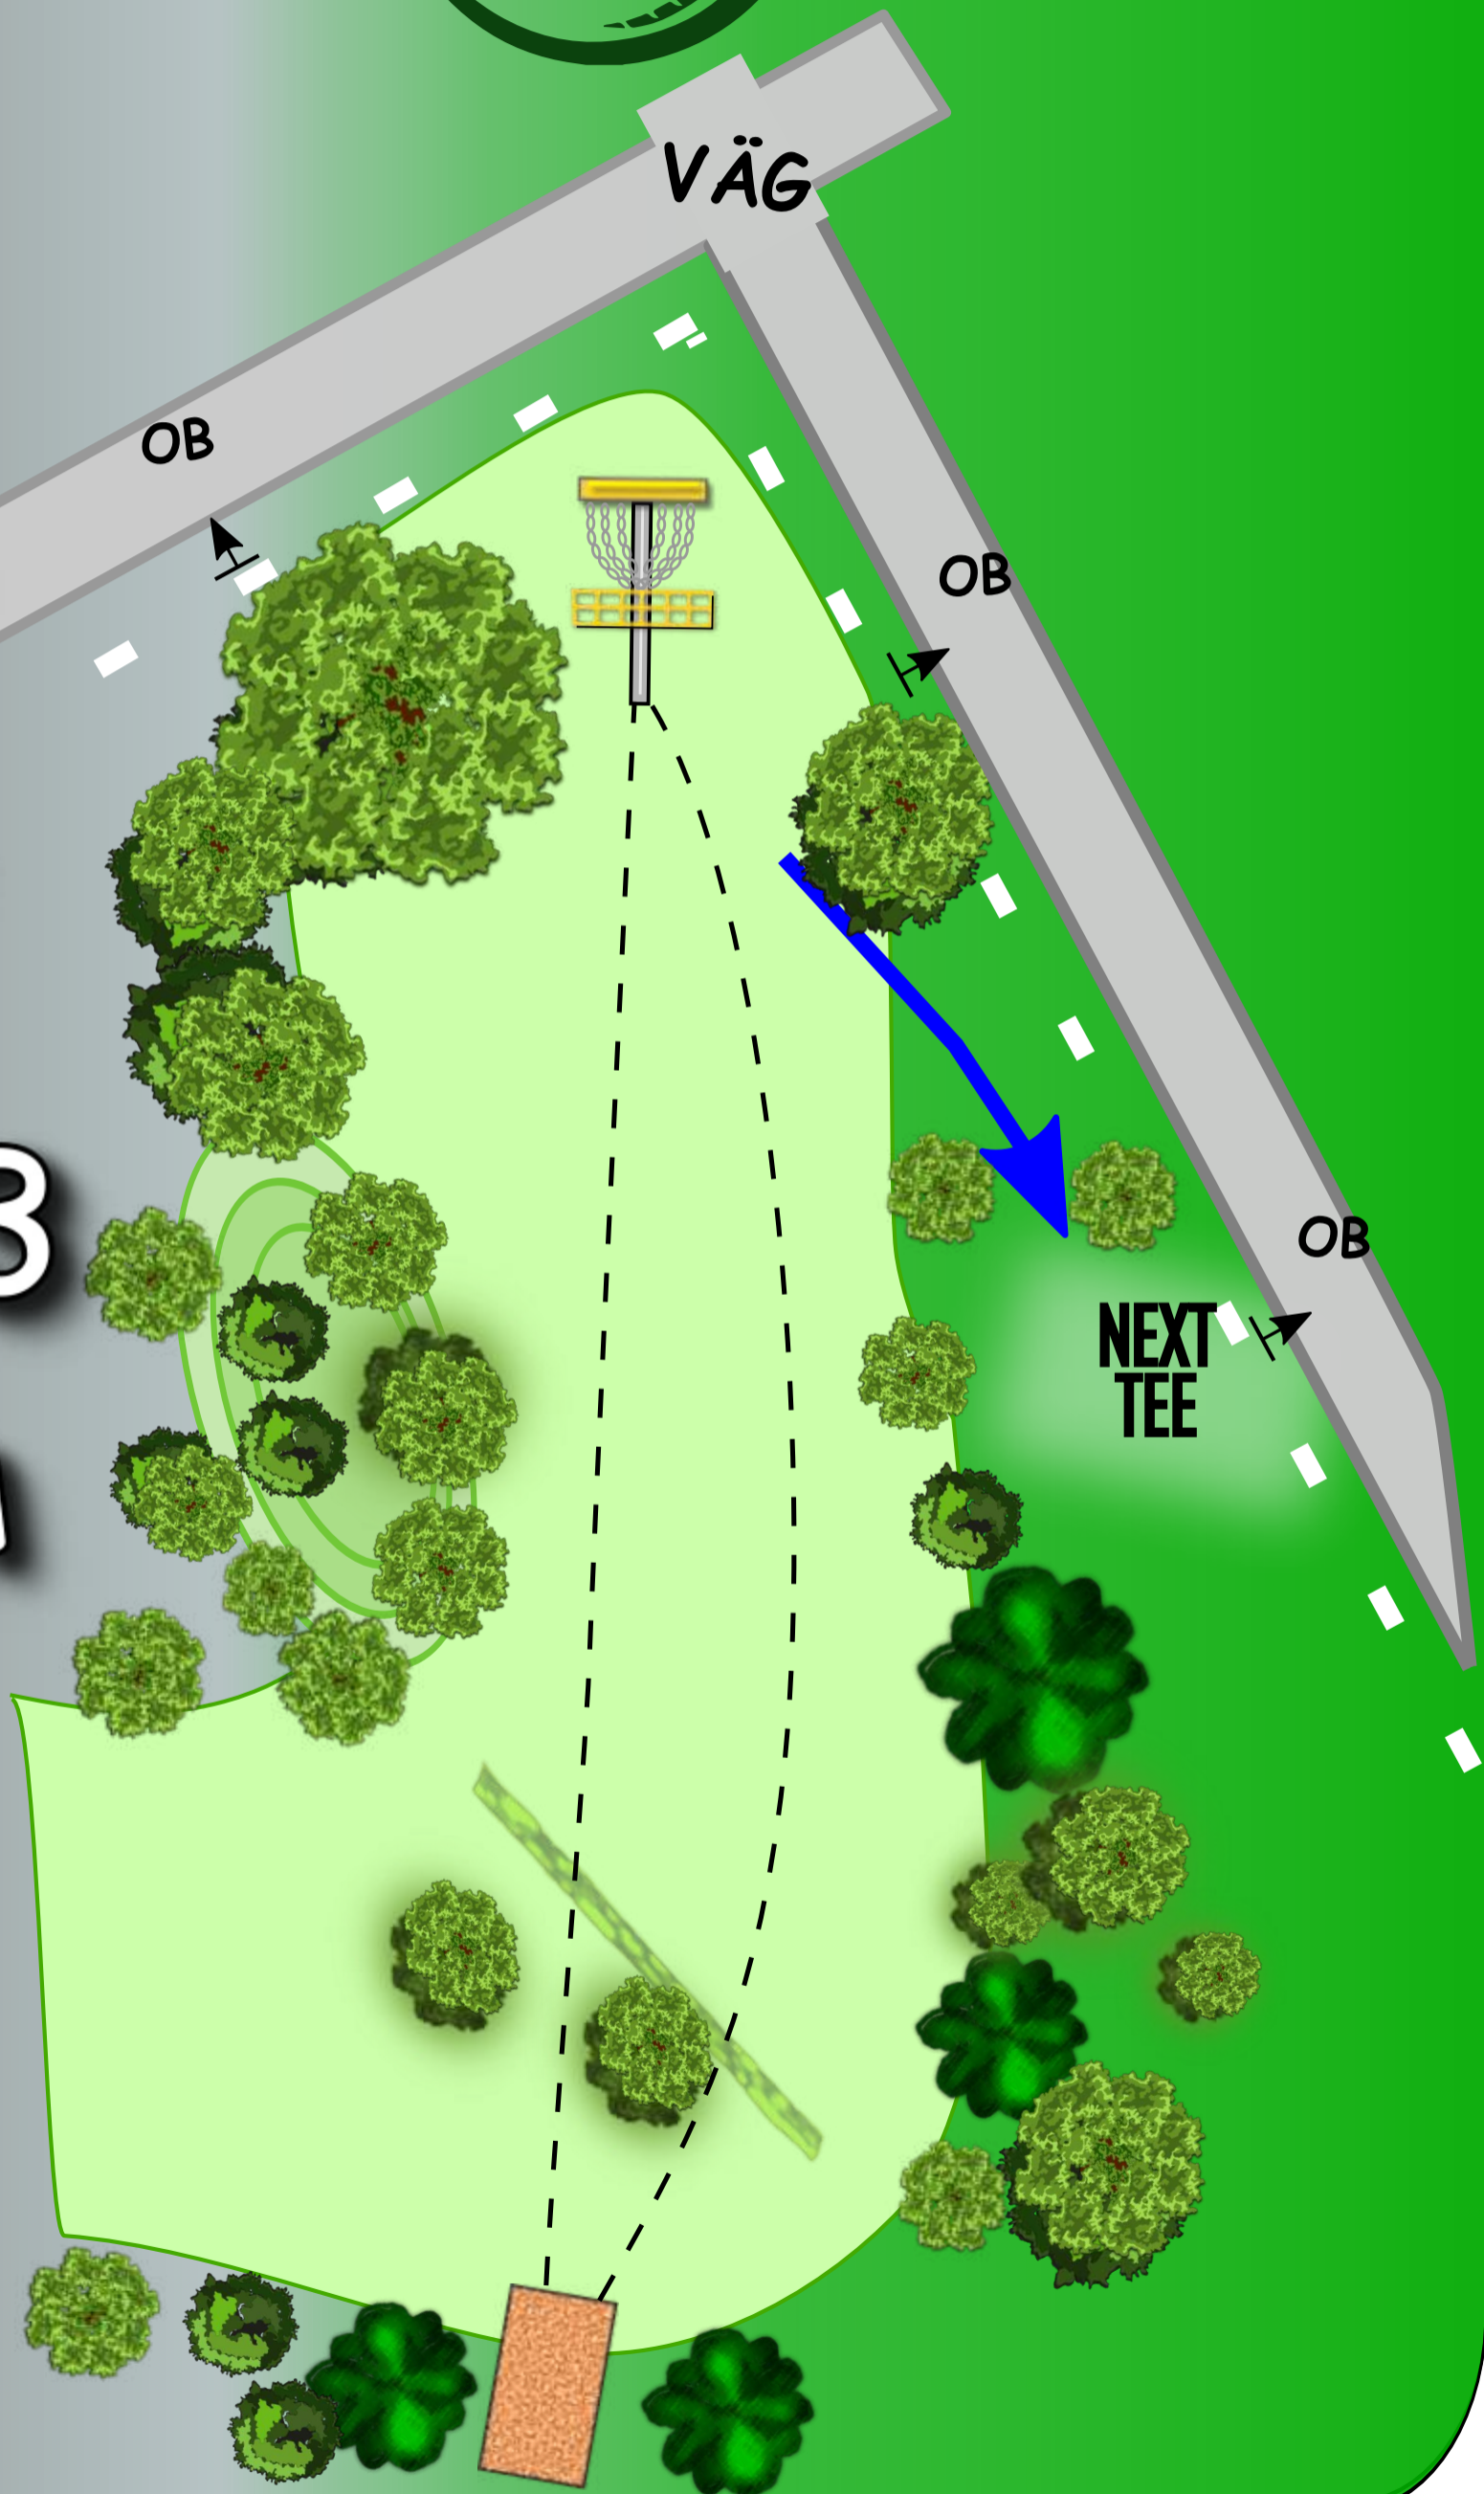

PAR 3
66 m

Korthåls- bana

SERPENT HILL
DISC GOLF CENTER

2

PAR 3
47 m

Korthåls- bana

SERPENT HILL
DISC GOLF CENTER

3

PAR 3
45 m

OB ←

NEXT
TEE

VÄG

OB ←

Korthåls- bana

SERPENT HILL
DISC GOLF CENTER

4