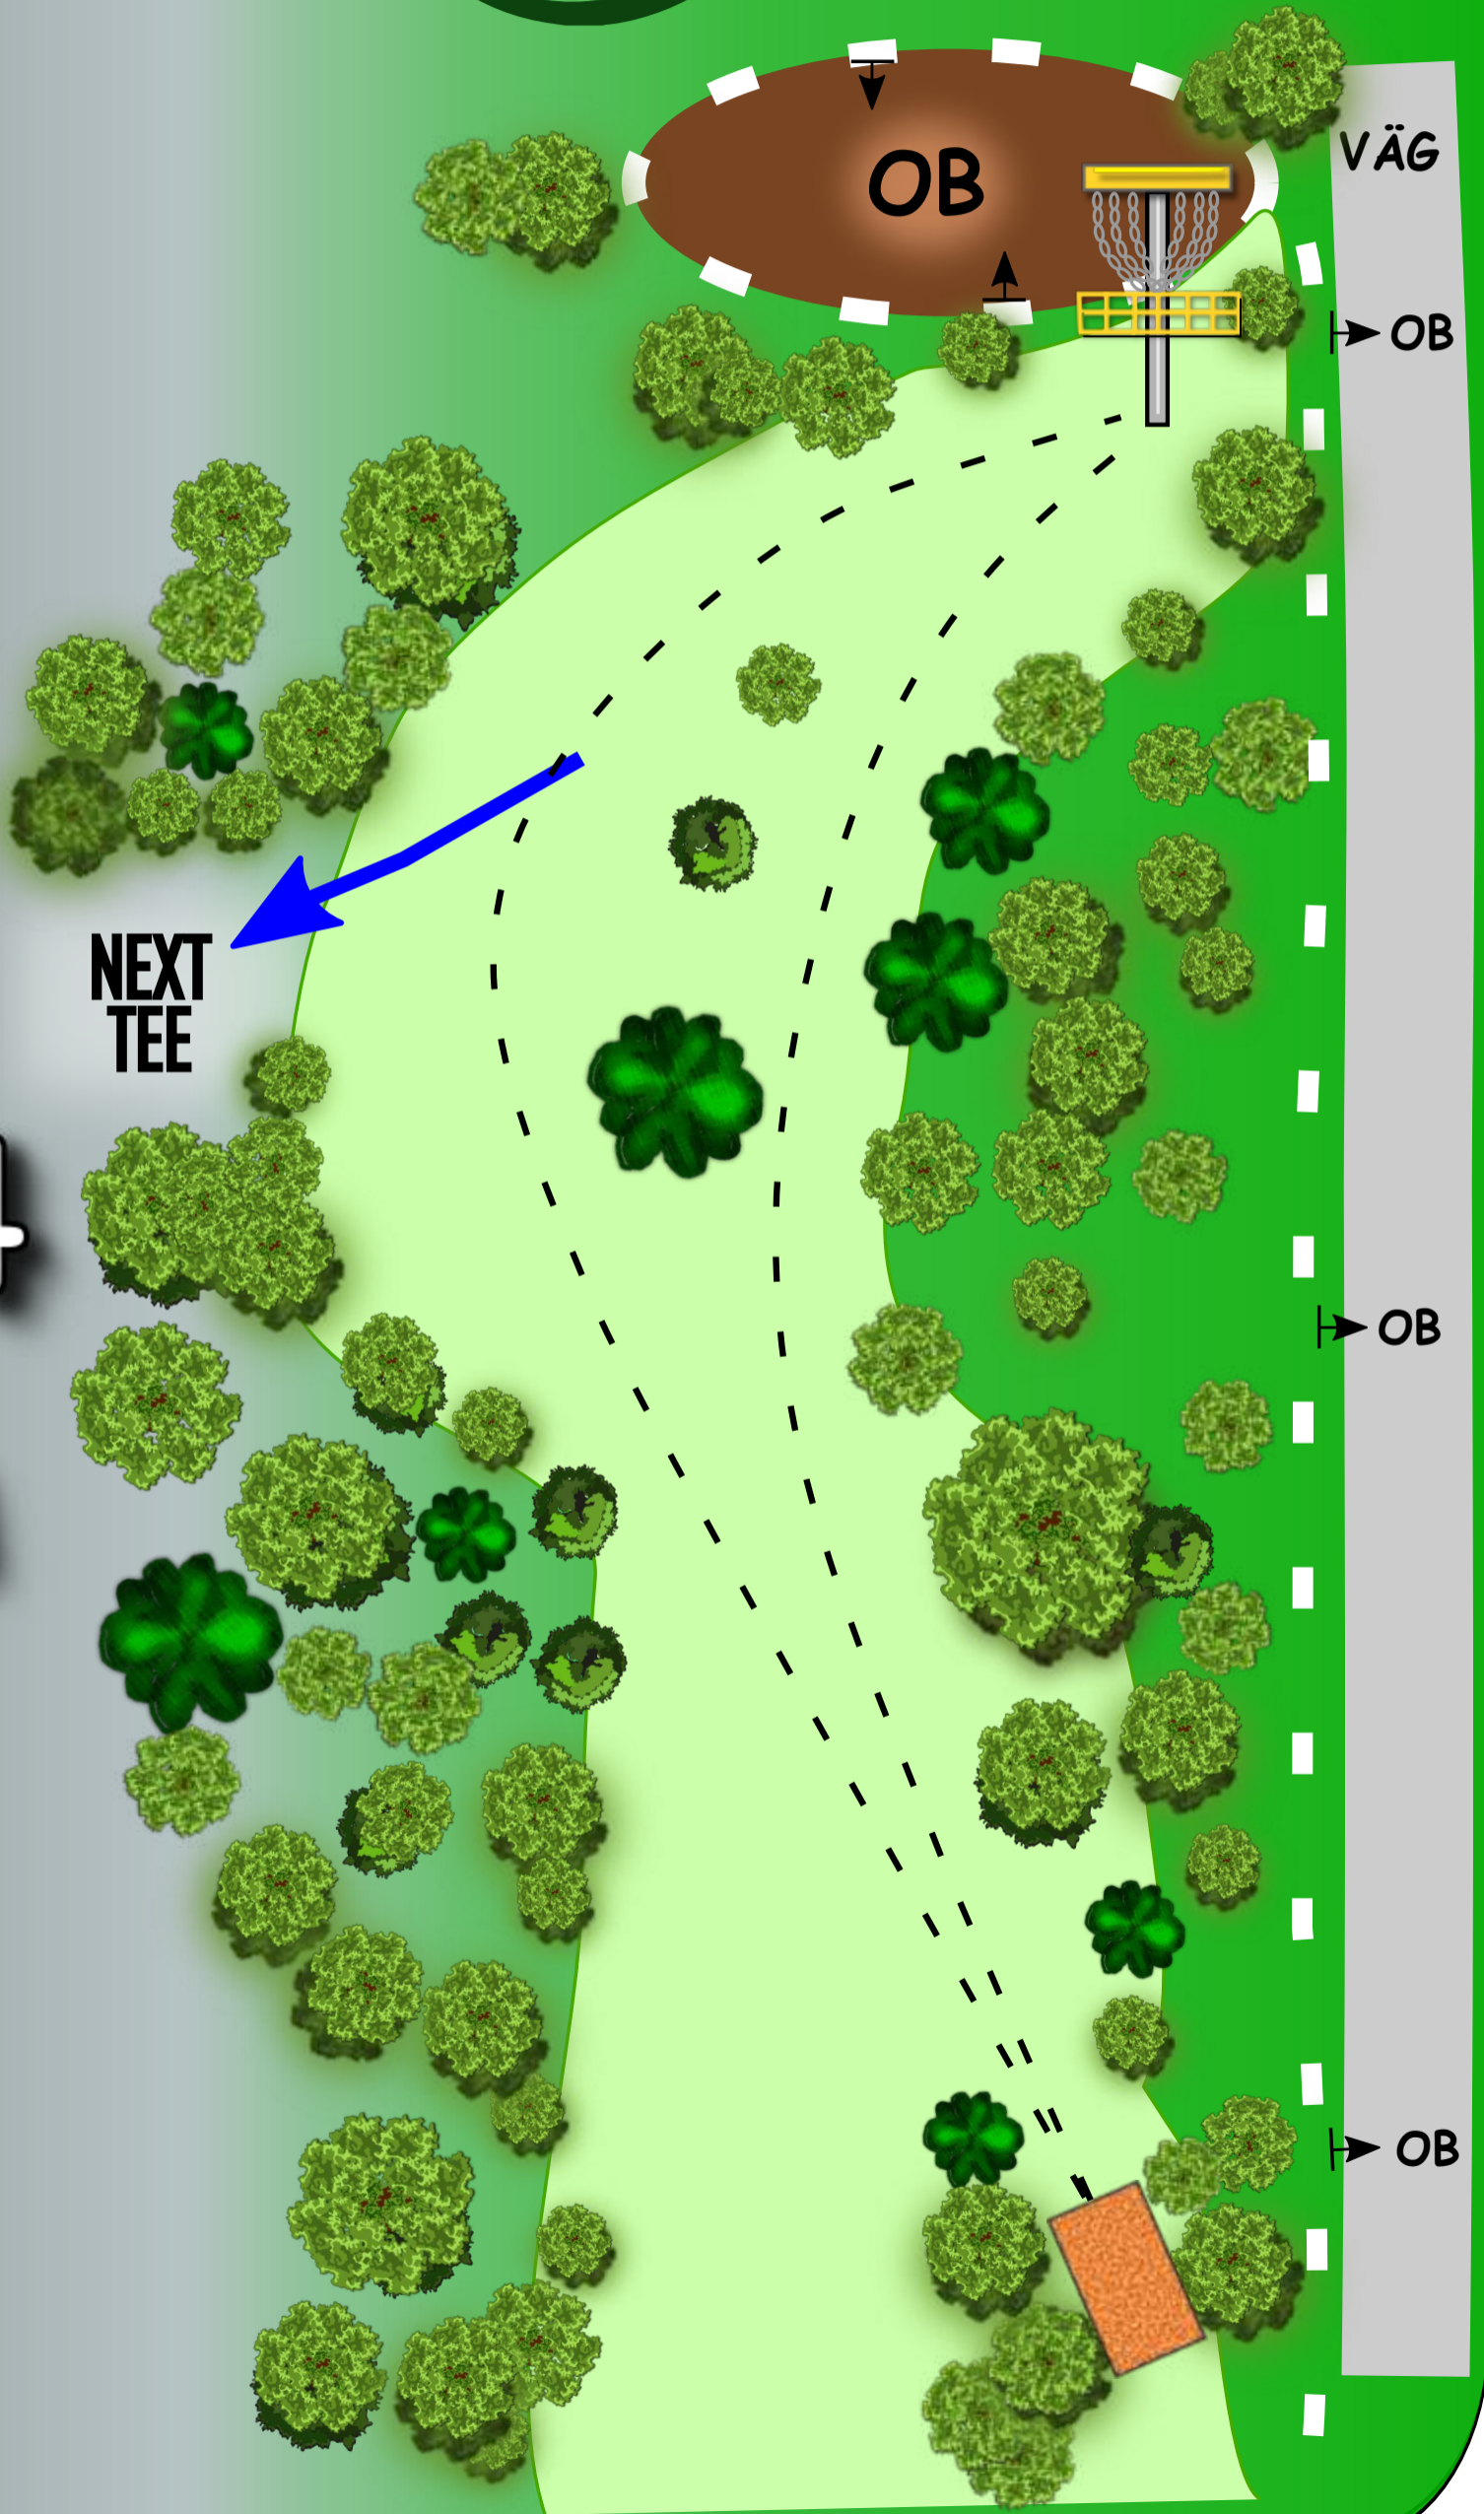

58 m

Korthåls- bana

SERPENT HILL
DISC GOLF CENTER

7

PAR 3
47 m

Korthåls- bana

SERPENT HILL
DISC GOLF CENTER

8