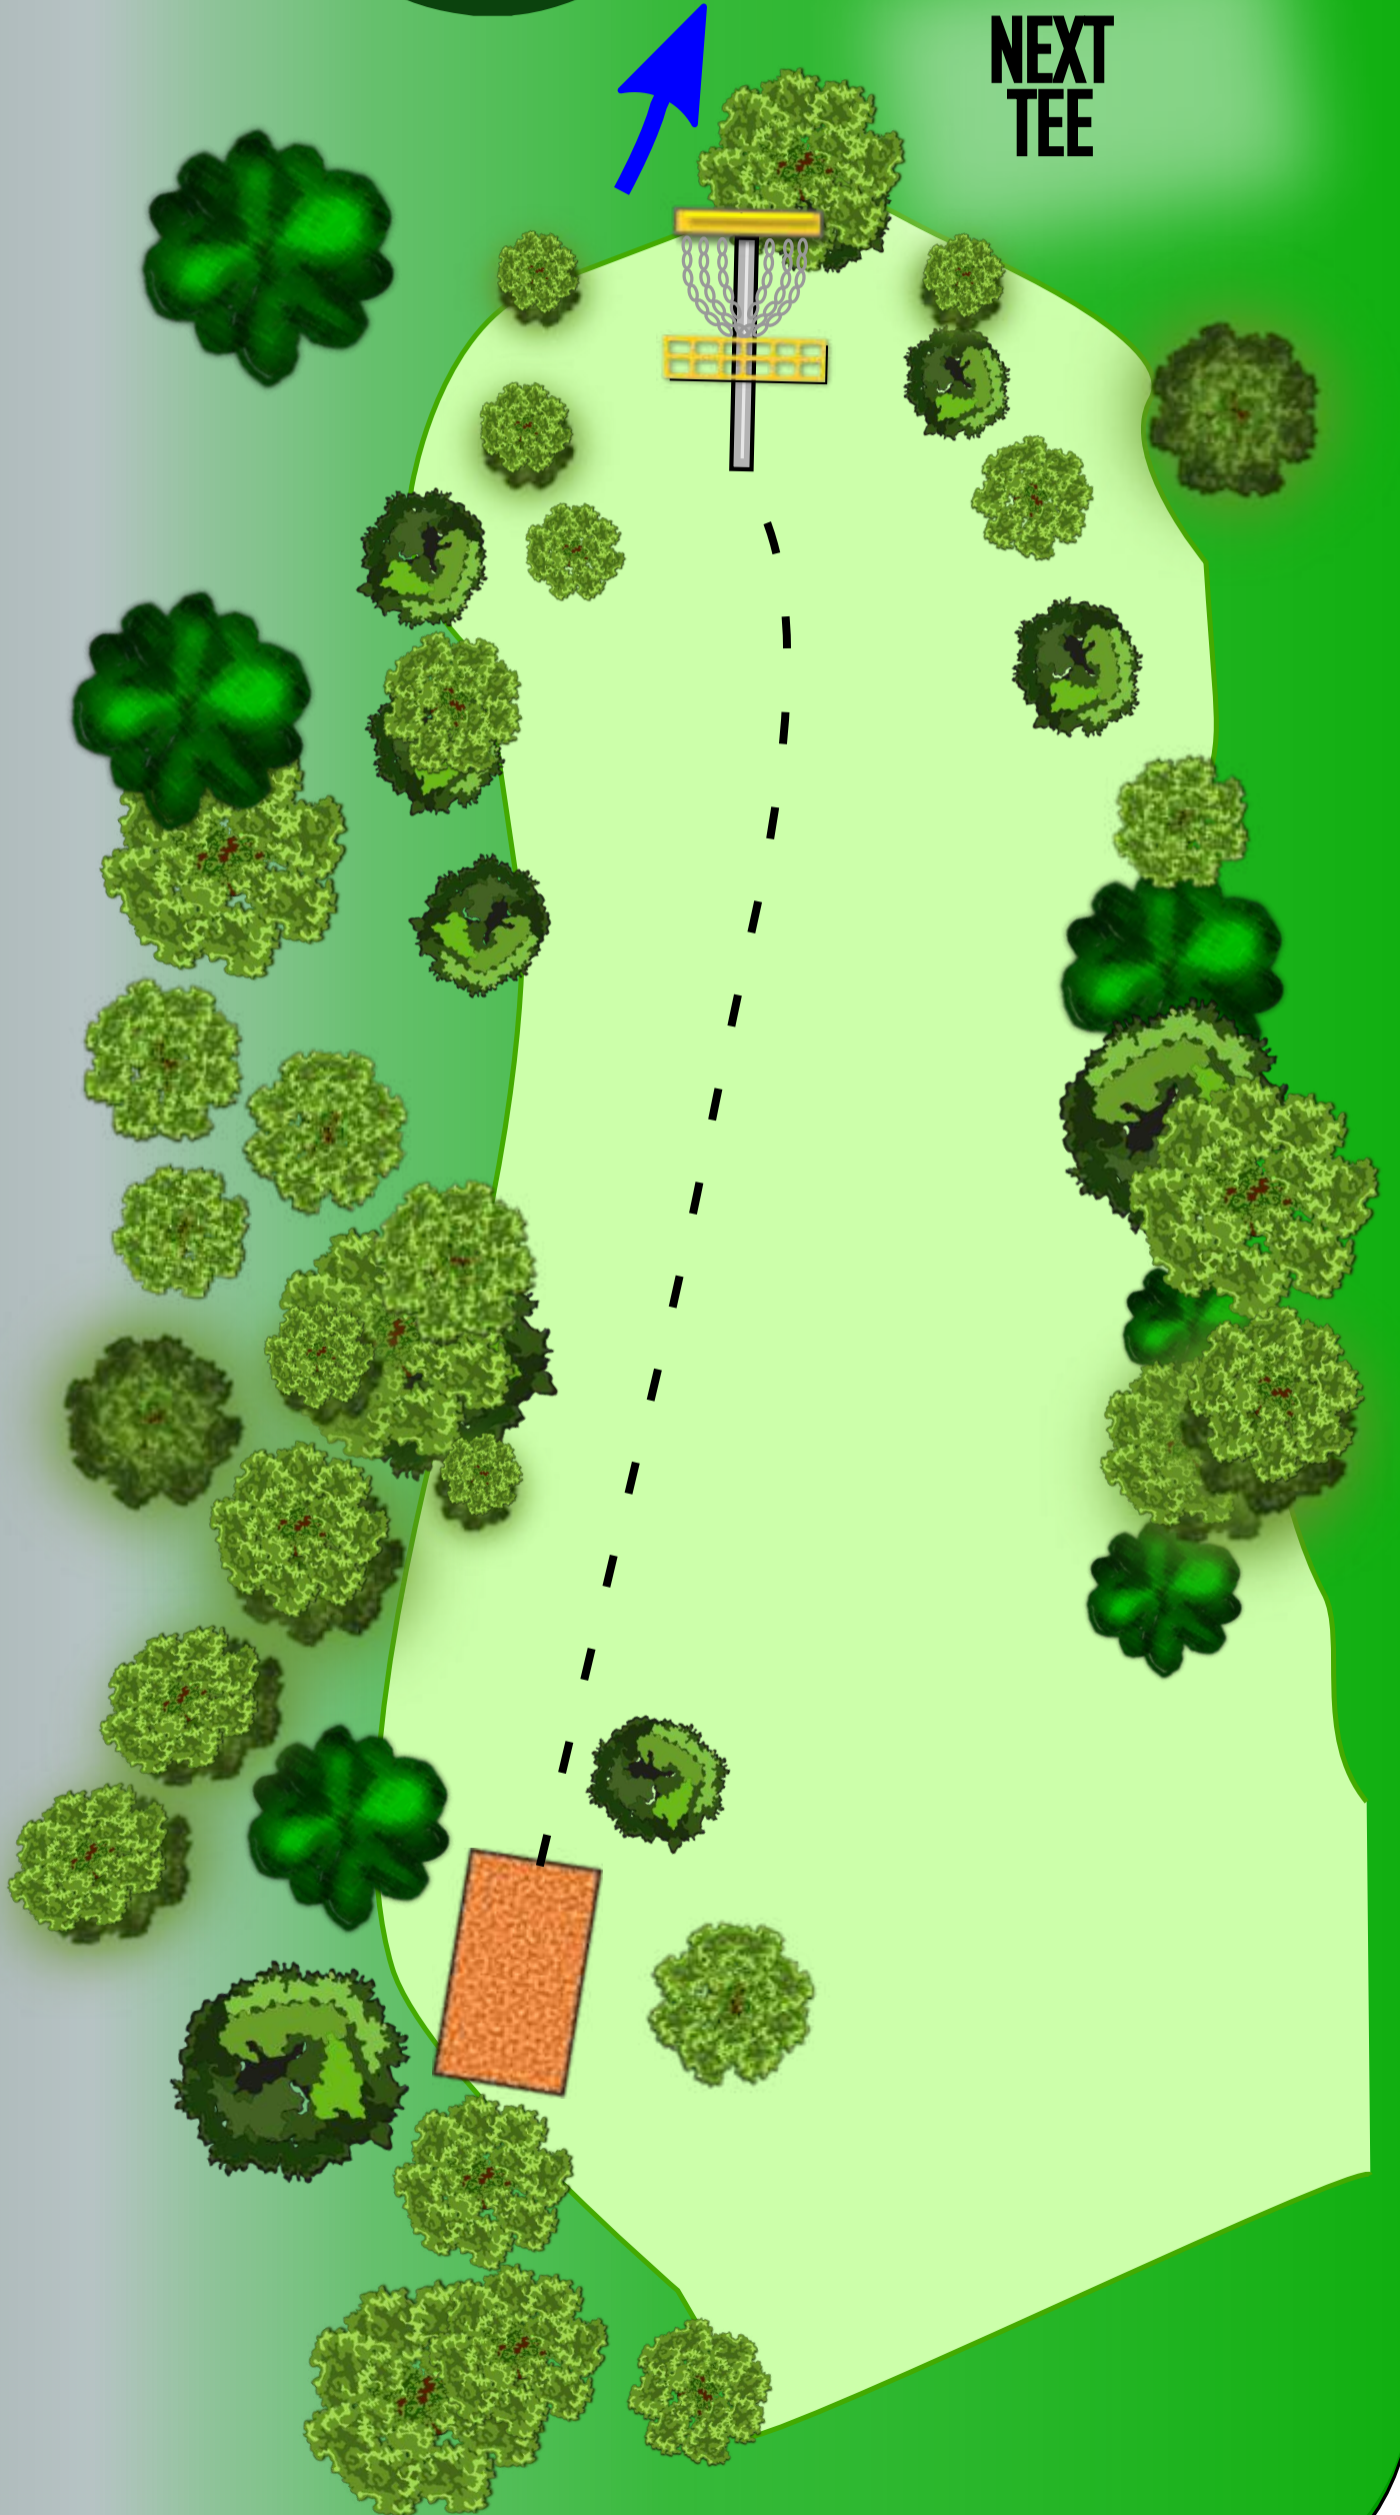

PAR 3
37 m

Korthåls- bana

5

PAR 3
34 m

Korthåls- bana

SERPENT HILL
DISC GOLF CENTER

6

PAR 3